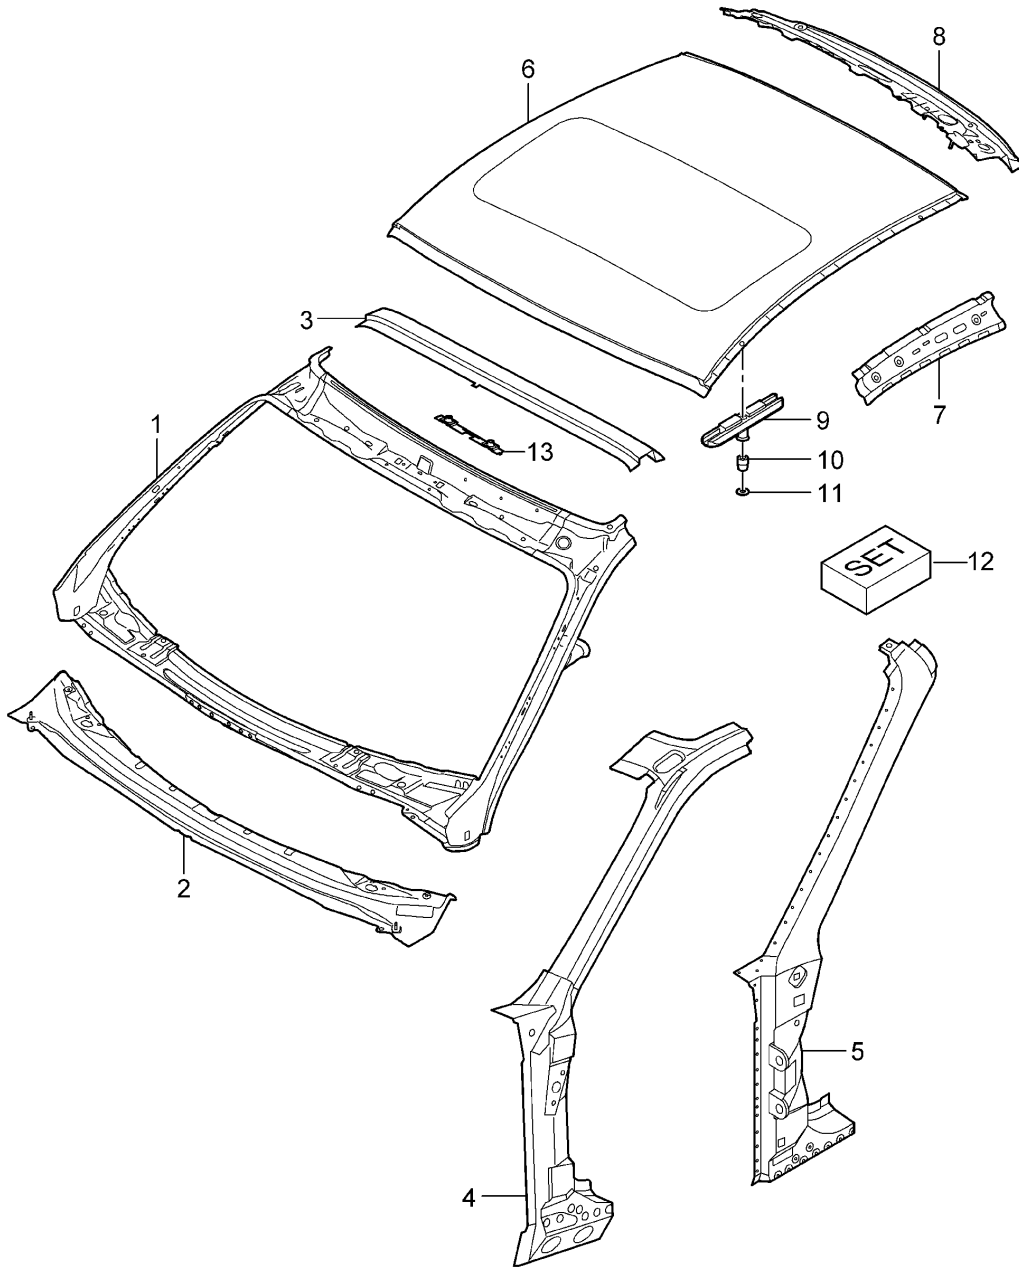

Model: 997 05

Model life 2005>>2008