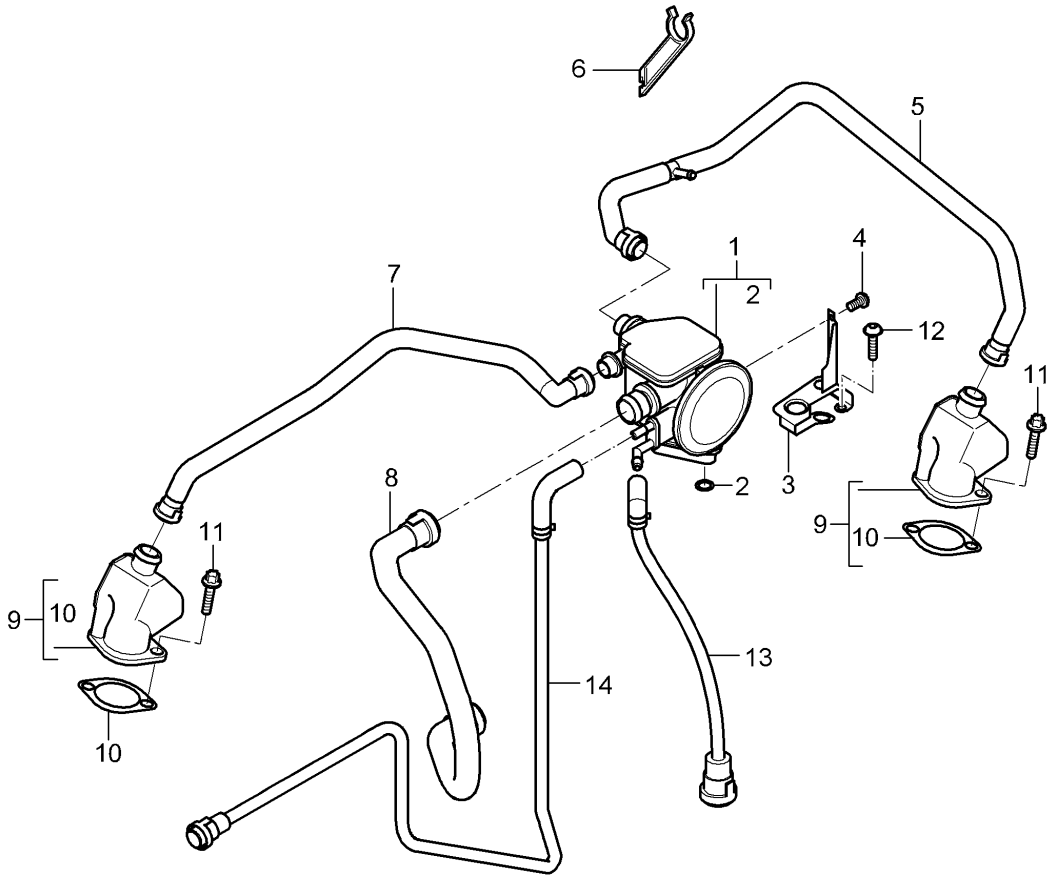

Model: 997 05

Model life 2005>>2008

Pos	Part Number	Description	Remark	Qty	Model
		Crankcase housing			9605
1	996 107 026 50	Bleeding oil separator		1	
(1)	996 107 026 51	Discontinued part oil separator		1	
2	999 707 507 40	O-ring 29,74 X 2,95		1	
3	900 385 275 09	Torx screw BM 6 X 20		2	
4	997 107 147 02	Breather line		1	
5	996 107 145 30	Breather line		1	
6	996 107 047 01	ventilation union		1	
7	999 707 364 40	seal ring 30 X 2,5		1	
8	900 385 050 09	Torx screw BM 6 X 16		3	
(8)	900 385 050 01	Discontinued part Hexagon head bolt BM 6 X 16		3	
9	999 512 683 09	Hose clamp 23 X 12		2	
10	996 107 175 50	Oil hose		1	
11	996 106 208 50	Hose		1	
12	997 106 223 00	Hose		1	
13	999 512 650 09	Hose clamp B 14 X 12		4	
14	999 507 097 40	Hose bracket 25 / 20		1	
15	999 507 816 40	Hose bracket 25 / 16		1	
16	999 512 568 02	Clamp 13,9 - 16,1		1	
17	996 106 226 52	Connector union		1	
18	999 512 633 00	Clamp 15,6 - 17,8		1	
19	996 106 223 52	Hose		1	
20	999 507 644 40	Hose bracket 26 / 13		1	

Model: 997 05

Model life 2005>>2008