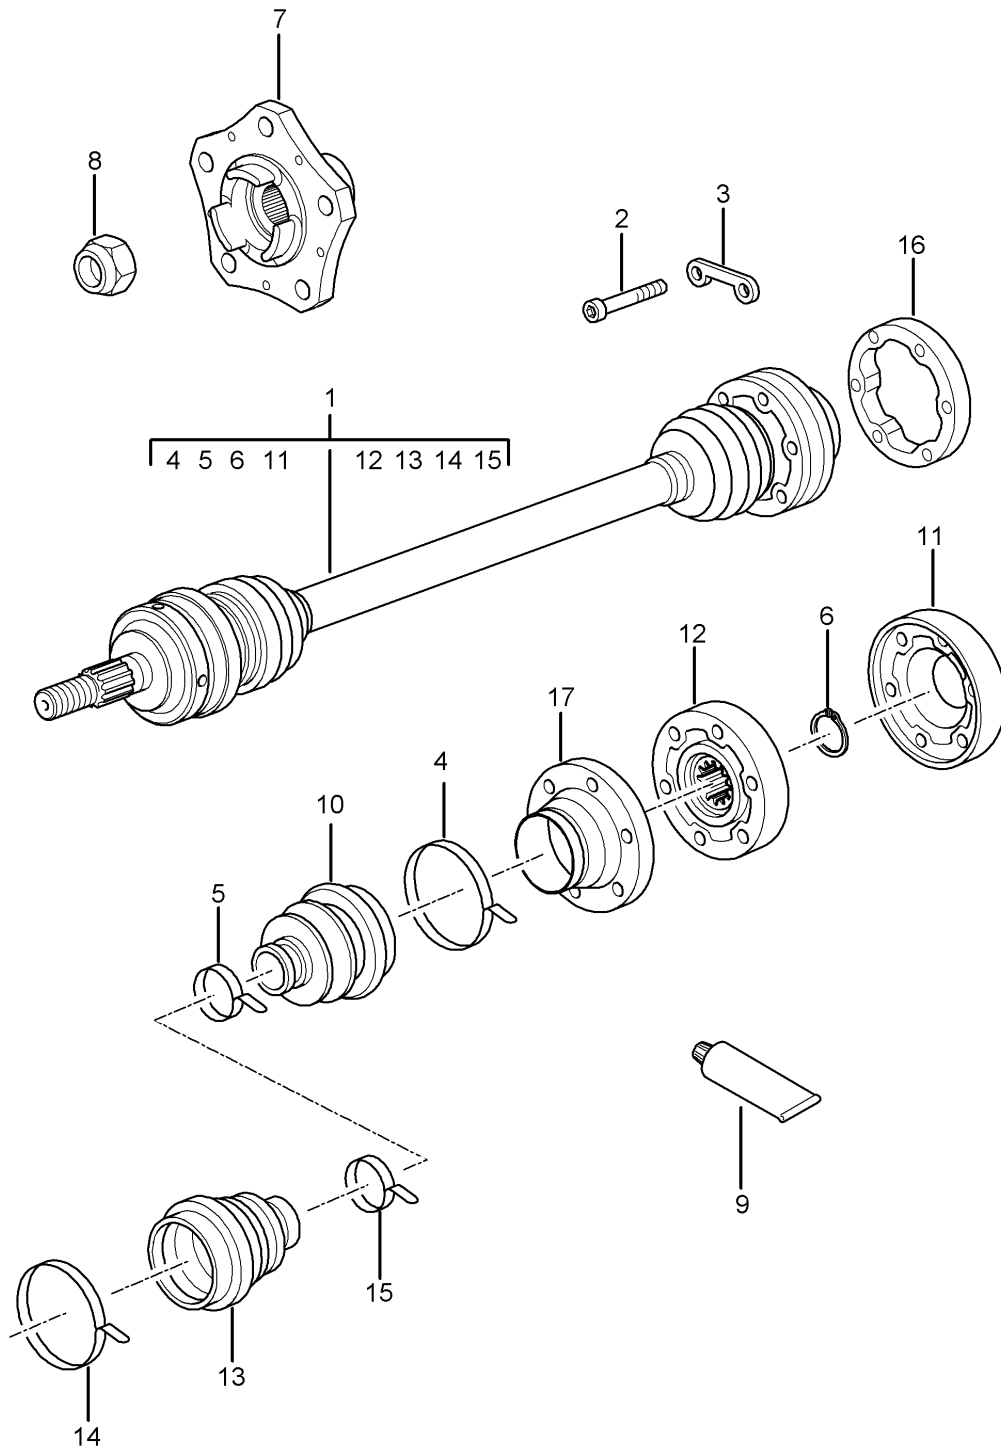

Model: 997 05

Model life 2005>>2008

Model: 997 05

Model life 2005>>2008

Pos	Part Number	Description	Remark	Qty	Model
		Drive shaft			
		Wheel hub			
1	997 332 024 02	Drive shaft		2	PR:480
(1)	997 332 024 03	Drive shaft		2	PR:249
2	900 067 229 09	Socket head bolt M 10 X 48,4		12	PR:480
		Discontinued part			
(2)	900 067 229 01	Socket head bolt M 10 X 48,4		12	PR:480
(2)	999 510 043 09	Socket head bolt M 10 X 61		12	PR:249
(3)	996 332 191 00	Spacer		6	
4	911 332 257 00	terminal 73 MM		2	
5	996 332 257 00	Clip 34 MM		2	
6	900 041 014 00	Securing ring		2	
7	997 331 605 00	Wheel hub		2	
		Discontinued part			
7	997 331 605 01	Wheel hub		2	
8	999 084 641 02	Locknut M 22 X 1,5		2	
9	000 043 110 01	Grease 1 100-gramme tube		X	
(9)	000 043 205 36	sealant 1 100-gramme tube		X	
10	996 332 293 00	Dust bellows		2	
11	928 332 267 01	End cap		2	
		Discontinued part			
11	997 332 267 00	End cap		2	
12	996 332 030 00	Joint		2	
13	996 332 293 00	Dust bellows		2	
14	911 332 257 00	terminal		2	
15	996 332 257 00	Clip		2	
(16)	996 332 229 01	Spacer ring		2	
17	996 332 259 00	Bellow support for Dust bellows		2