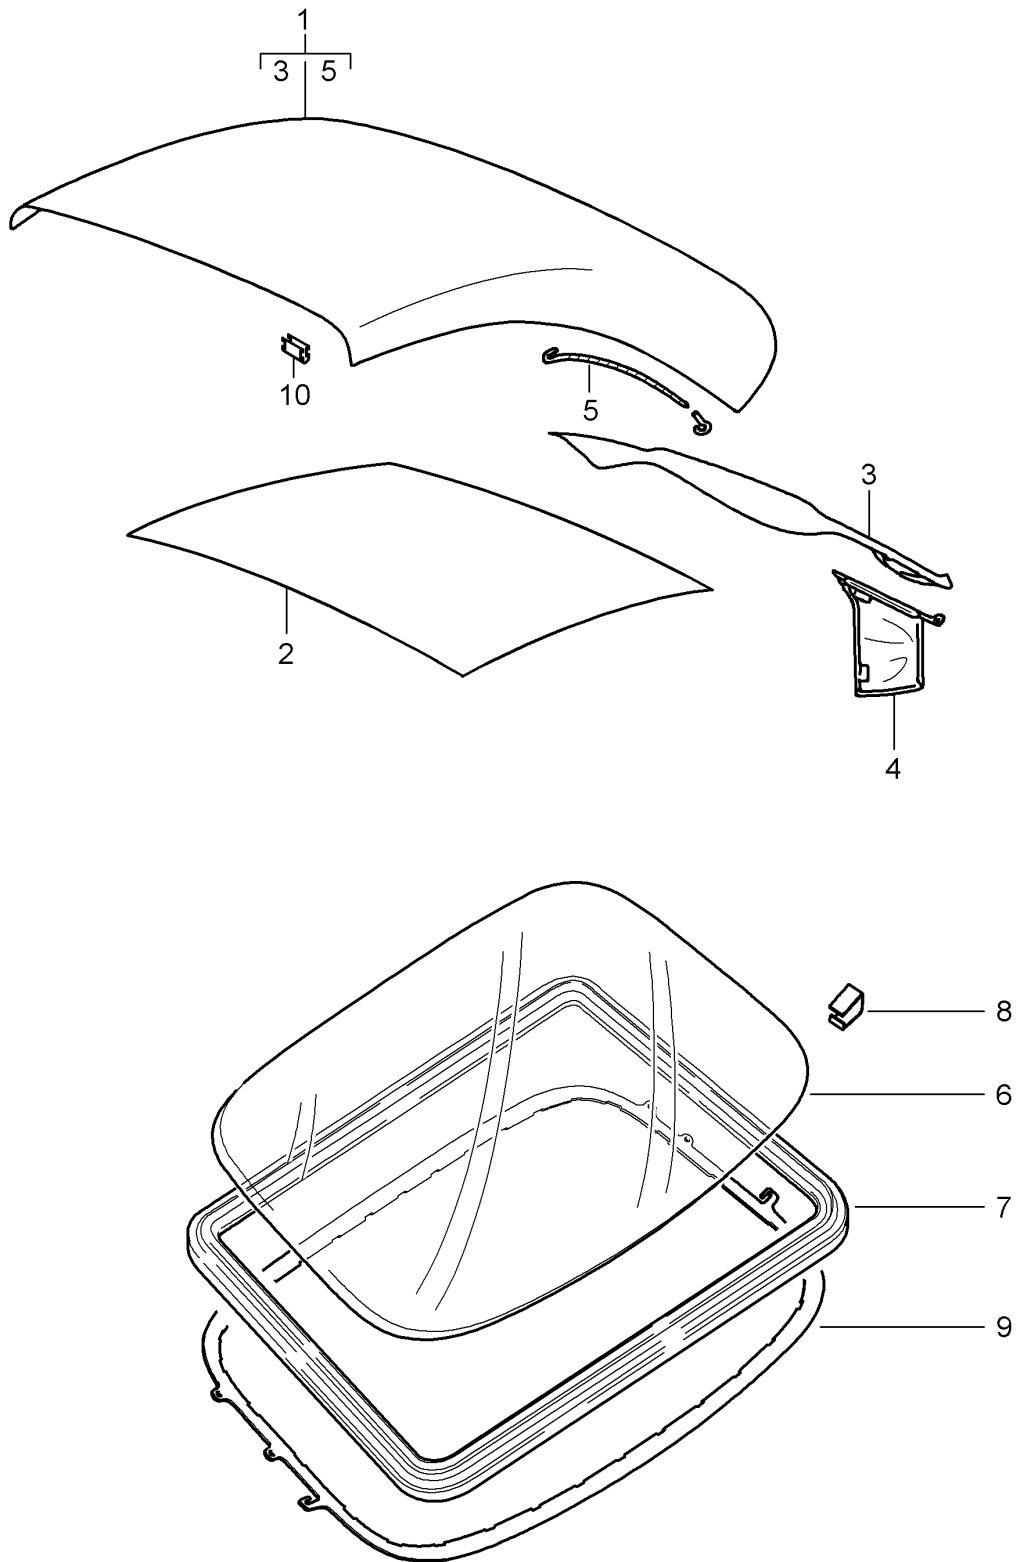

Model: 997 05 Model life 2005>>2008

Pos	Part Number	Description	Remark	Qty	Model
(12)	996 561 320 00	F >> 99-6S760 997 Order Pos. 15 + 16 F 99-6S756 019>> F 99-6S766 266>> F 99-6S750 546>> F 99-6S760 998>> Order Pos. 16 No longer use the part here roof frame seal Black F >> 99-6S756 018 F >> 99-6S766 265 F >> 99-6S750 545 F >> 99-6S760 997 Order Pos. 15 + 16 F 99-6S756 019>> F 99-6S766 266>> F 99-6S750 546>> F 99-6S760 998>> Order Pos. 16 No longer use the part here	right	1	
13	996 561 935 00	Filler piece Set		2	
15	997 561 913 02	Gasket set	left	1	
(15)	997 561 914 02	Gasket set Assembly kit pos. 6,8,9 roof frame	right front	1	
16	997 561 923 00	Gaskets	left	1	
(16)	997 561 924 00	Gaskets Assembly kit Pos. 11,12 roof frame	right rear	1	
17	997 561 813 00	Filler piece	left	1	
17	997 561 814 00	Filler piece	right	1	
18	996 561 745 00	Stop buffer	right	1	

Model: 997 05

Model life 2005>>2008