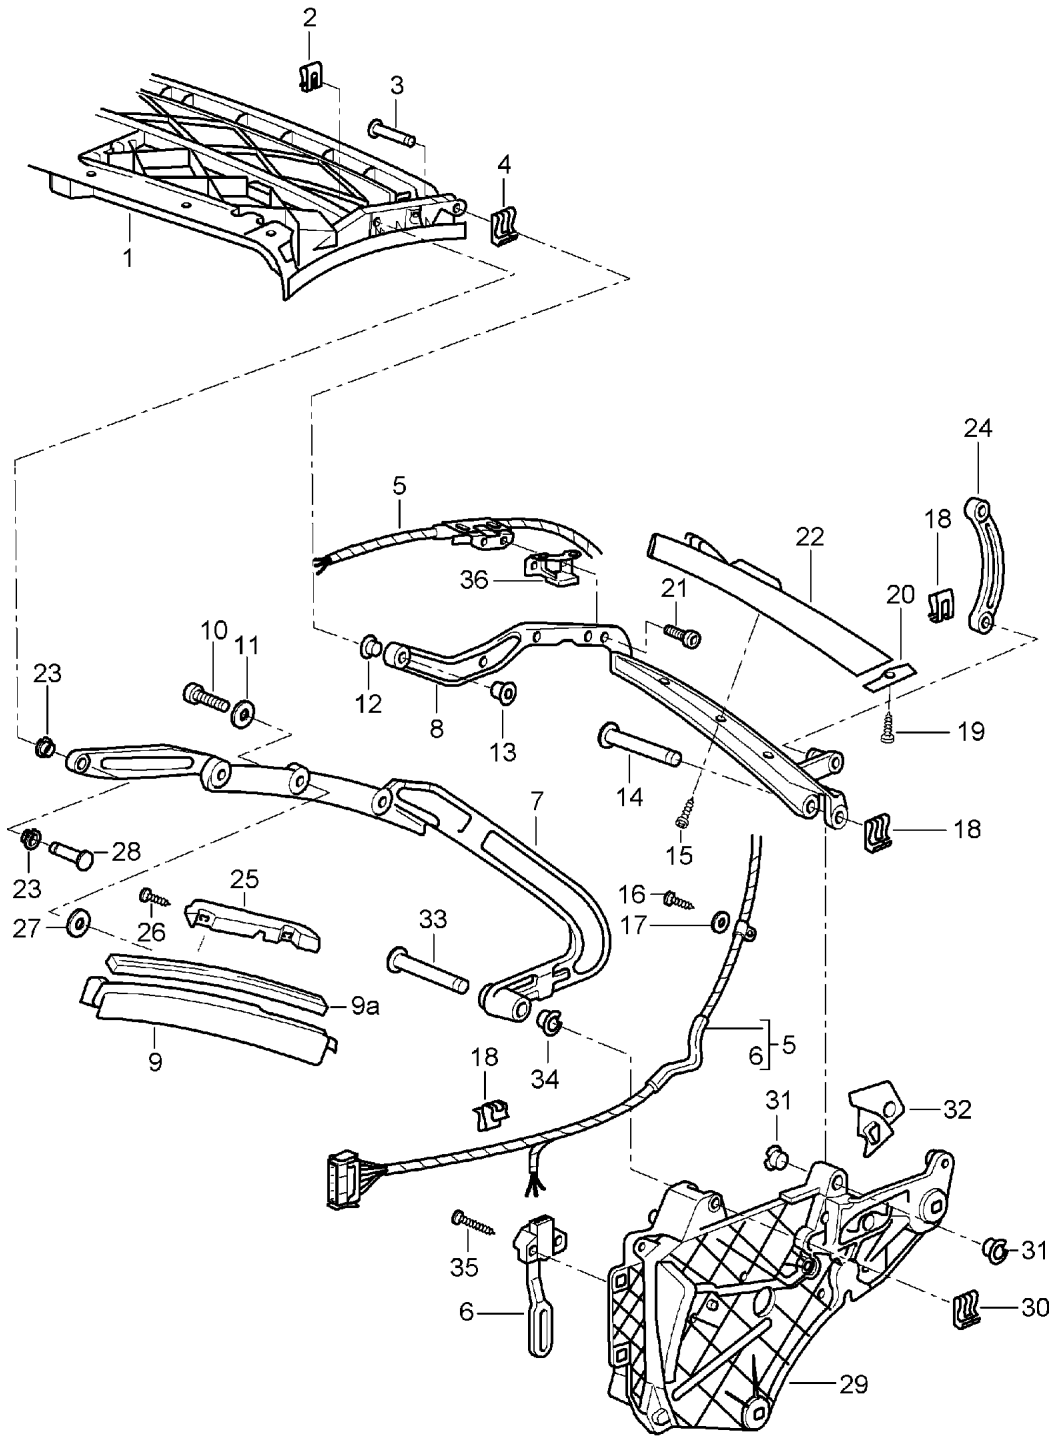

Model: 997 05

Model life 2005>>2008

Model: 997 05 Model life 2005>>2008

Pos	Part Number	Description	Remark	Qty	Model
1	997 561 905 00	top frame		1	
		Individual parts			
	997 561 905 00 A09	roof frame			
		Black			
-			also use:		
-	997 561 509 00	felt strip		1	
		60 x 25			
		See TPI			
		Group 8			
		Nr. 53			
2	999 166 075 02	securing clip		X	
3	999 088 050 30	Pin		2	
		8X27,8			
-	997 561 909 00	repair set		1	
		bush			
		Pin			
		fuse			
4	999 166 075 02	securing clip		X	
5	997 612 698 00	Wire set		1	
-	997 561 965 00	Protective sleeve		1	
6	996 613 313 02	Potentiometer		1	
7	996 561 335 00	roof frame	left	1	
(7)	996 561 336 00	roof frame	right	1	
8	996 561 339 00	roof frame	left	1	
(8)	996 561 340 00	roof frame	right	1	
9	996 561 355 00	Sealing frame	left	1	
(9)	996 561 356 00	Sealing frame	right	1	
9A	996 561 219 00	Seal		2	
		for			
		Sealing frame			
10	999 073 195 09	fillister hd. bolt		X	
		M 6X20			
11	900 151 006 09	Washer		X	
12	999 924 086 40	Bearing bush		4	
13	999 924 086 40	Bearing bush		4	
14	999 088 037 30	Pin		1	
15	999 919 153 09	fillister hd. bolt		X	
16	900 144 101 02	panel screw		X	
17	900 151 027 02	Washer		8	
18	999 166 076 02	securing clip		X	
		Discontinued part			
18	999 166 076 01	securing clip		x	
19	999 919 141 09	fillister hd. bolt		4	
20	996 561 239 00	roof frame seal	left	1	
(20)	996 561 240 00	roof frame seal	right	1	
21	N 014 128 13	fillister hd. bolt		4	
		M5X8			
22	996 561 319 00	roof frame seal	left	1	
	996 561 319 00 A09	Black			
(22)	996 561 320 00	roof frame seal	right	1	
	996 561 320 00 A09	Black			
23	999 924 086 40	Bearing bush		8	
24	996 561 051 01	Lever	left	1	
(24)	996 561 052 01	Lever	right	1	
25	996 561 535 00	Guide	left	1	
(25)	996 561 536 00	Guide	right	1	
26	999 919 141 09	fillister hd. bolt		4	
27	999 025 267 09	Washer		8	
28	999 088 049 30	Pin		2	
		8x32,8			
29	996 561 443 00	Convertible top support	left	1	
(29)	996 561 444 00	Convertible top support	right	1	
30	999 166 076 02	securing clip		6