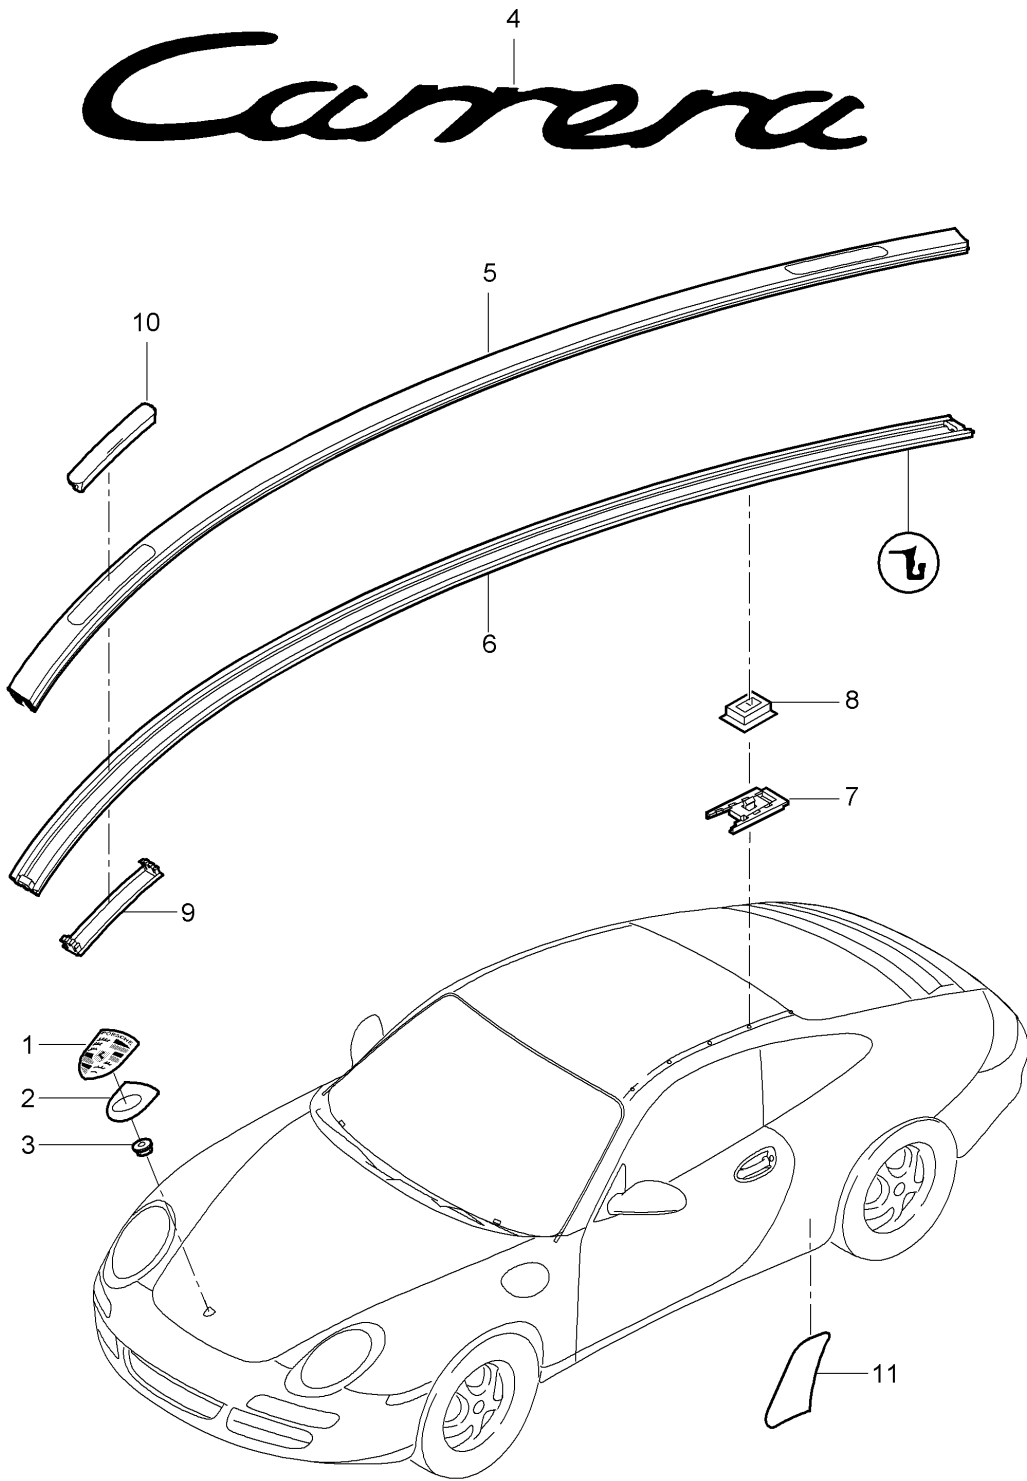

Model: 997 05

Model life 2005>>2008

Carrera