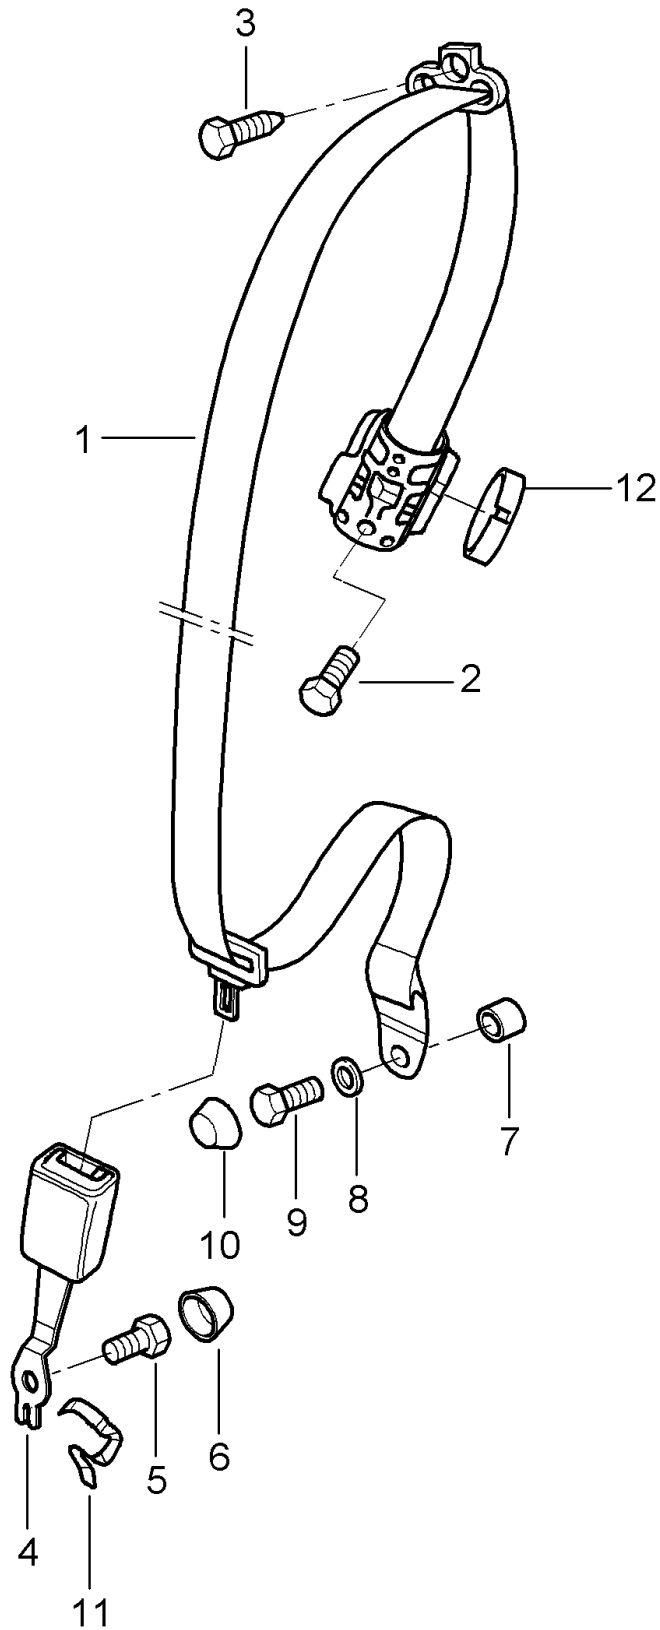

Model: 997 05

Model life 2005>>2008