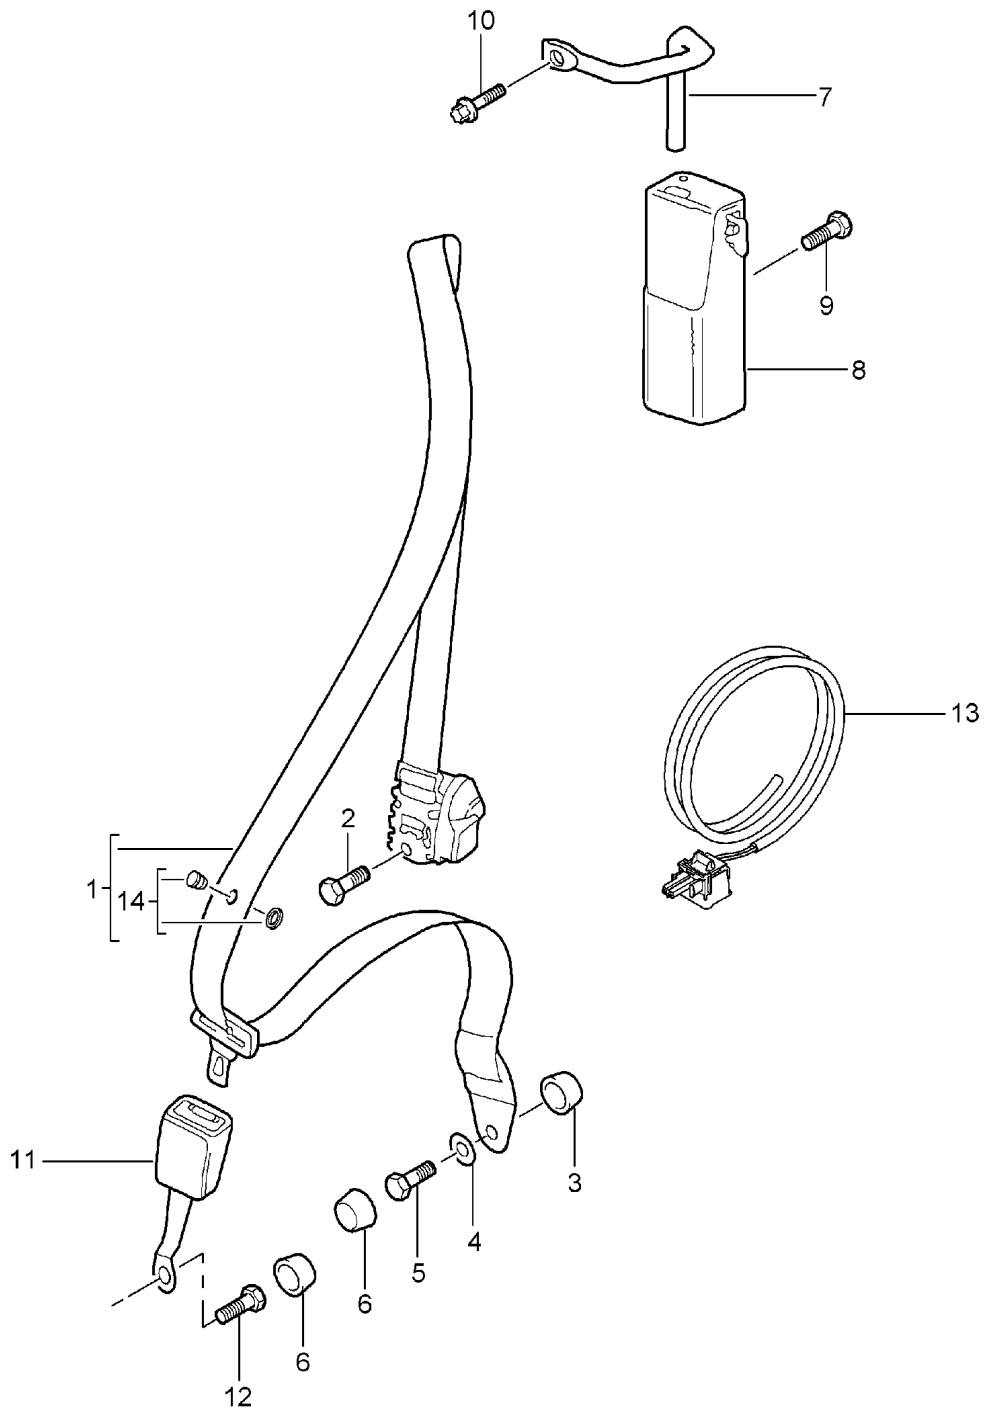

Model: 997 05

Model life 2005>>2008

Pos	Part Number	Description	Remark	Qty	Model
18	000 043 206 96	Clip See technical manual 693649		2	
19	999 075 078 01	Hexagon bolt 7/16-20UNF		2	
20	999 031 052 40	adjusting washer 14,2X22,0		2	

Model: 997 05

Model life 2005>>2008