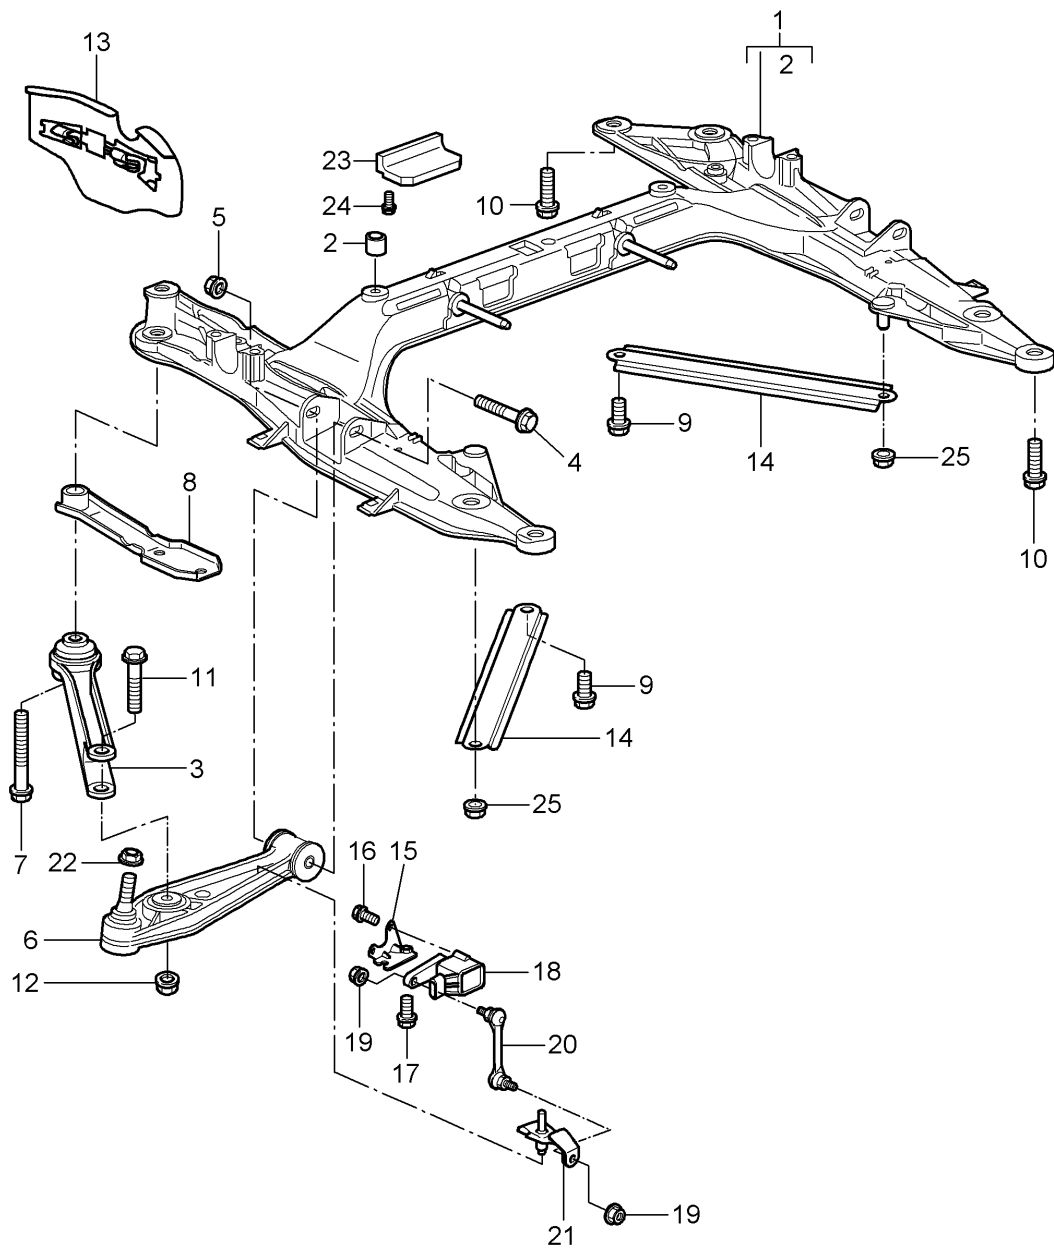

Model: 997 05

Model life 2005>>2008

Model: 997 05 Model life 2005>>2008

Pos	Part Number	Description	Remark	Qty	Model
1	997 341 081 04	Cross member Wishbone Cross member		1	CARRERA 2 CARRERA 2S
(1)	997 341 081 06	Discontinued part Cross member		1	CARRERA 2 CARRERA 2S
(1)	997 341 081 11	Cross member		1	CARRERA 4 CARRERA 4S
				1	TARGA
				1	TARGA S
2	900 197 070 00	D - MJ 2006>> spring pin 13 X 14		1	
3	997 341 043 00	Guide		2	
4	900 378 165 09	Hexagon bolt M 12 X 1,5 X 95		2	
5	999 084 445 01	Locknut M 12 X 1,5		2	
6	997 341 053 00	Wishbone D - MJ 2005>> - MJ 2005		2	
(6)	997 341 053 03	Discontinued part Wishbone		2	
7	900 378 241 09	Hexagon bolt M 14 X 1,5 X 120		2	CARRERA 2 CARRERA 2S
(7)	999 072 050 09	Discontinued part Hexagon bolt M 14 X 1,5 X 120		2	CARRERA 4
				2	CARRERA 4S
				2	TARGA
				2	TARGA S
8	997 341 145 01	plate		2	CARRERA 2 CARRERA 2S
(8)	997 341 145 05	Discontinued part plate		2	CARRERA 4 CARRERA 4S
				2	TARGA
				2	TARGA S
9	999 072 047 09	Hexagon bolt M 12 X 1,5 X 30		4	
(9)	999 072 047 01	Discontinued part Hexagon bolt		4	
(10)	900 378 072 01	M 12 x 1,5 x 30 Hexagon bolt	front	2	
10	900 378 192 09	M 12 X 1,5 X 30 Hexagon bolt	rear	2	
		M 14 X 1,5 X 50 Discontinued part			
10	900 378 192 01	Hexagon bolt	rear	2	
		M 14 x 1,5 x 50			
11	900 378 279 09	Hexagon bolt M 14 X 1,5 X 95		2	
(11)	900 378 279 01	D >> - MJ 2007 Hexagon bolt		2	
		M 14 X 1,5 X 95			
		D - MJ 2008>>			
12	900 380 012 09	Hexagon nut M 14 X 1,5		2	
12	900 380 012 01	Discontinued part Hexagon nut		2	
		M 14 X 1,5			
13	996 341 483 05	Spoiler	left	1	
(13)	996 341 484 05	Spoiler	right	1	
14	997 504 433 00	Brace		2	CARRERA 2