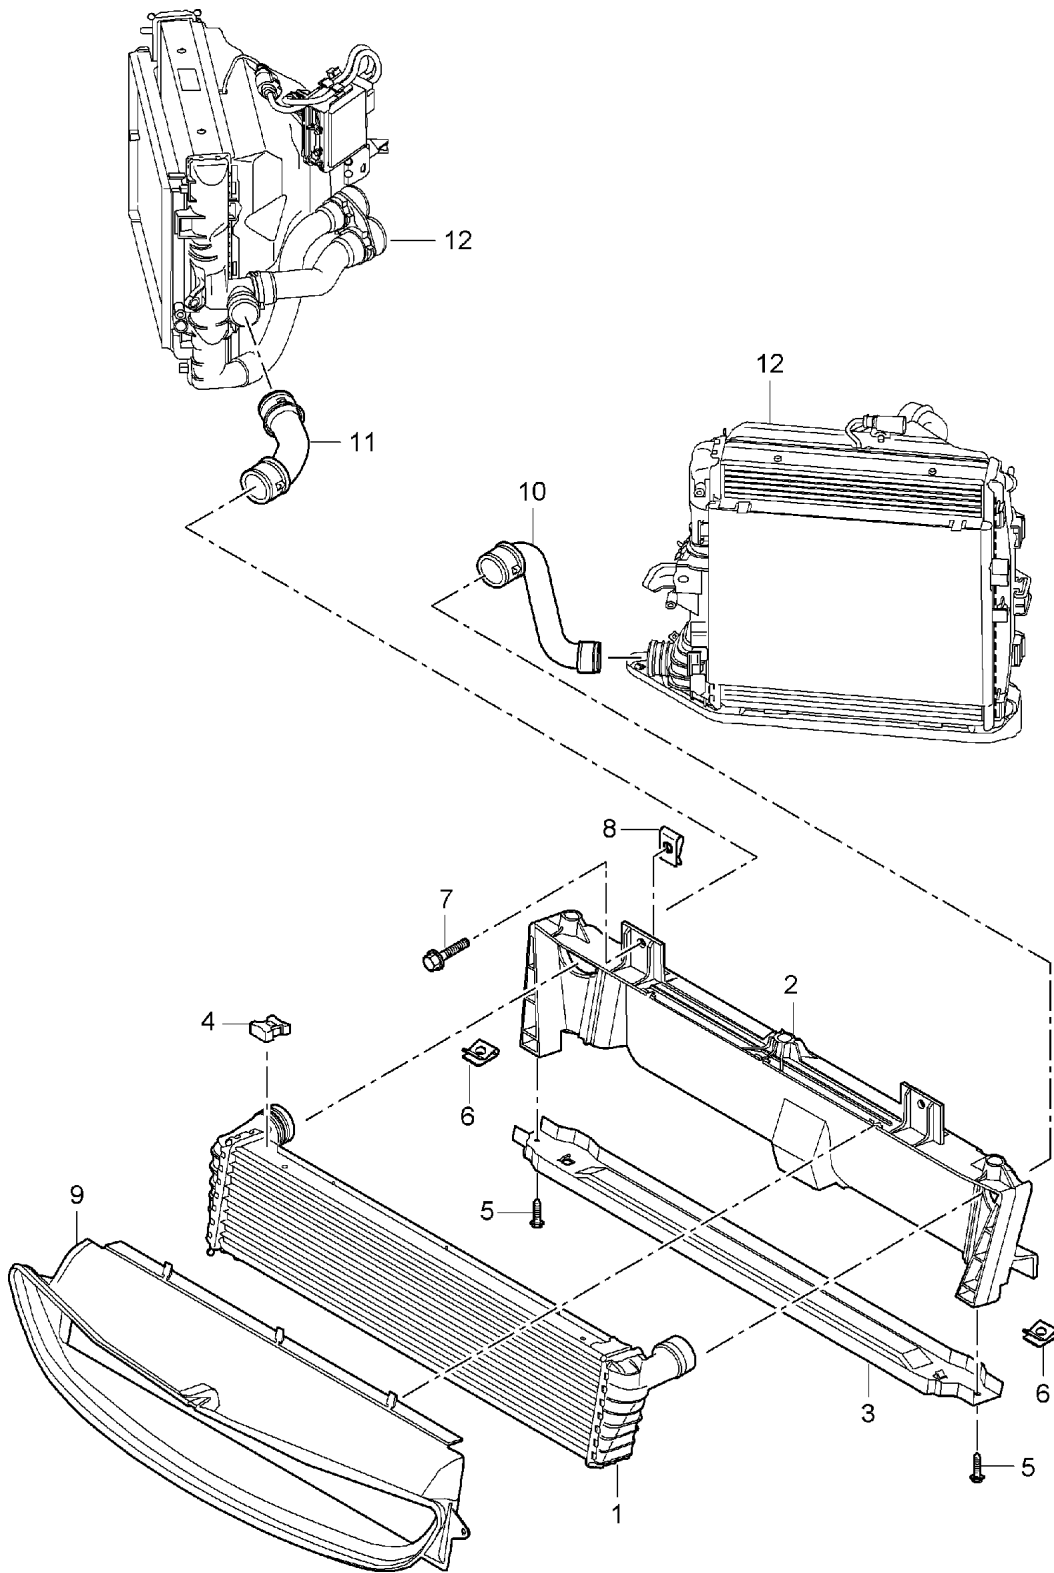

Model: 997 05

Model life 2005>>2008

Pos	Part Number	Description	Remark	Qty	Model
		Cooling air control see illustration:	901-003		
33	997 106 546 02	Bungs		2	
34	999 591 329 01	panel nut ST 4,8		3	
35	999 072 048 01	Hexagon bolt M 8 X 25		2	
36	999 084 447 01	Hexagon nut M 8		4	
36	PAF 003 923	Hexagon nut M 8		4	

Model: 997 05

Model life 2005>>2008