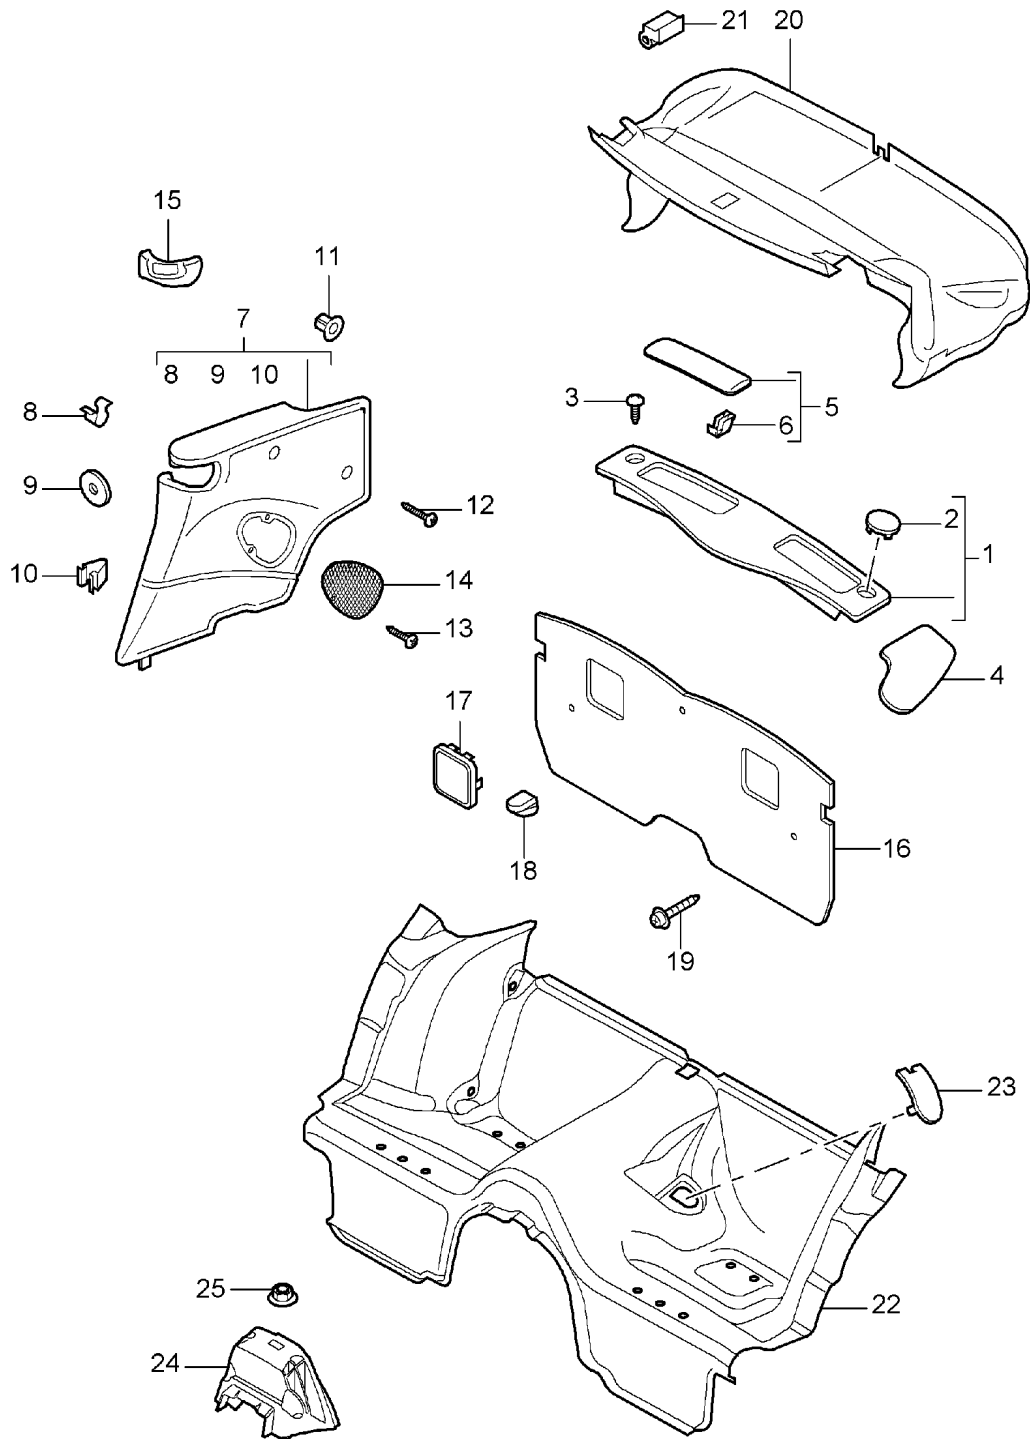

Model: 997 05

Model life 2005>>2008