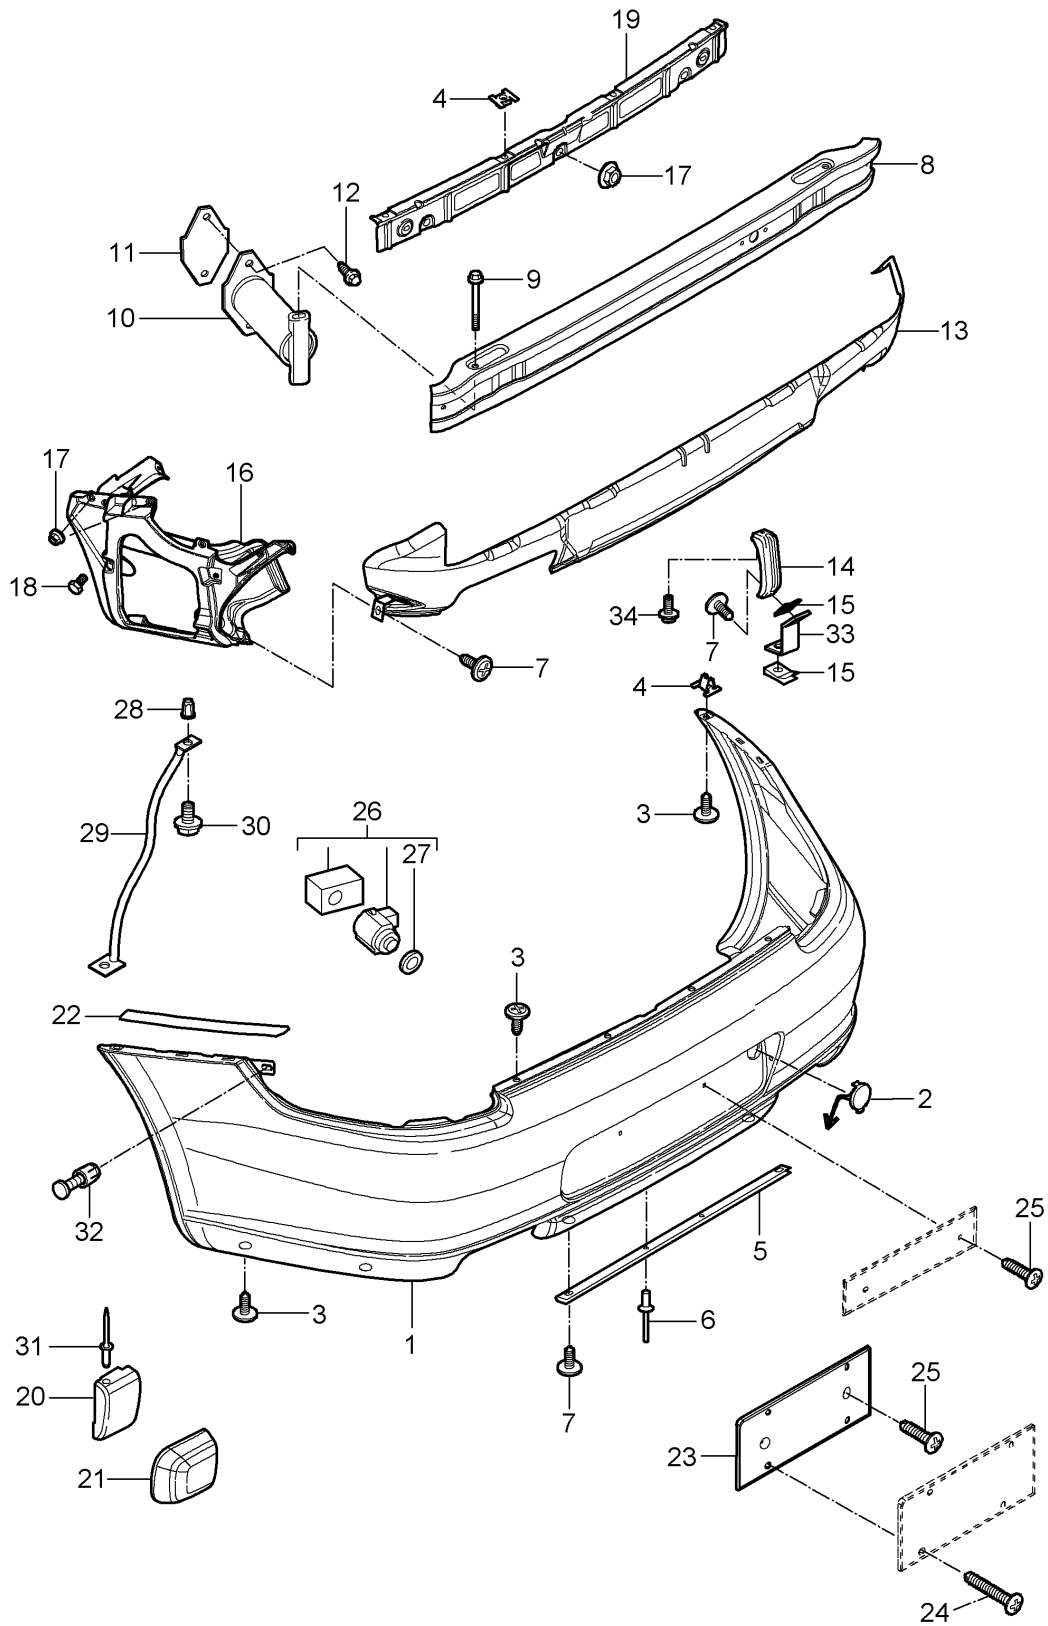

Model: 997 05

Model life 2005>>2008

Model: 997 05 Model life 2005>>2008

Pos	Part Number	Description	Remark	Qty	Model
1	997 505 411 00	bumper Trim Discontinued part	rear	1	
(1)	997 505 411 00 G2X	primed		1	
	997 505 411 50	Trim		1	
	997 505 411 50 G2X	primed		1	
1	997 505 911 00	Trim Discontinued part		1	PR:635
	997 505 911 00 G2X	primed		1	
(1)	997 505 911 19	Trim		1	PR:635
	997 505 911 19 G2X	primed		1	
1	997 505 411 04	Trim Discontinued part		1	CARRERA 4/4S
	997 505 411 04 G2X	primed		1	
(1)	997 505 411 52	Trim		1	CARRERA 4/4S
	997 505 411 52 G2X	primed		1	
1	997 505 911 02	Trim Discontinued part		1	CARRERA 4/4S PR:635
	997 505 911 02 G2X	primed		1	
(1)	997 505 911 21	Trim		1	CARRERA 4/4S PR:635
	997 505 911 21 G2X	primed		1	
2	997 505 803 00	cover for towing eye		1	
	997 505 803 00 G2X	primed		10	
3	999 073 227 09	panel screw 4,8 X 19		6	
4	999 507 590 02	Cage nut ST 4,8		1	
5	997 505 837 00	retaining rail		2	
6	999 190 104 30	Pop rivet 3,2 X 7,9		4	
7	999 073 314 09	panel screw ST 4,8 X 16		1	
8	997 505 121 00	Bumper carrier	center	1	
		Heat protection	with:	1	
				1	
				1	
9	900 378 088 09	Hexagon bolt M 12 X 100		2	
10	996 505 019 01	Impact pipe		2	
11	996 505 775 00	Underlay		2	
12	900 378 267 09	Shock absorber Bolt with washer M 8 X 30		4	
13	997 505 475 00	Heat insulation	center	1	
14	997 505 639 00	Rear support		2	
15	999 507 795 09	panel nut		4	
16	997 505 631 00	Retaining frame	left	1	CARRERA 2
(16)	997 505 631 01	Retaining frame	left	1	CARRERA 4
(16)	997 505 632 00	Retaining frame	right	1	CARRERA 2
(16)	997 505 632 01	Retaining frame	right	1	CARRERA 4
17	999 076 078 09	Hexagon nut M 6		X	
18	900 075 459 09	Bolt with washer M 6 X 12		2	
19	997 505 641 00	Securing strip Discontinued part		1	
19	997 505 641 01	Securing strip D >> - MJ 2006		1	
19	997 505 641 02	Securing strip D - MJ 2007>>	center	1	
22	997 504 631 00	Protective film		2