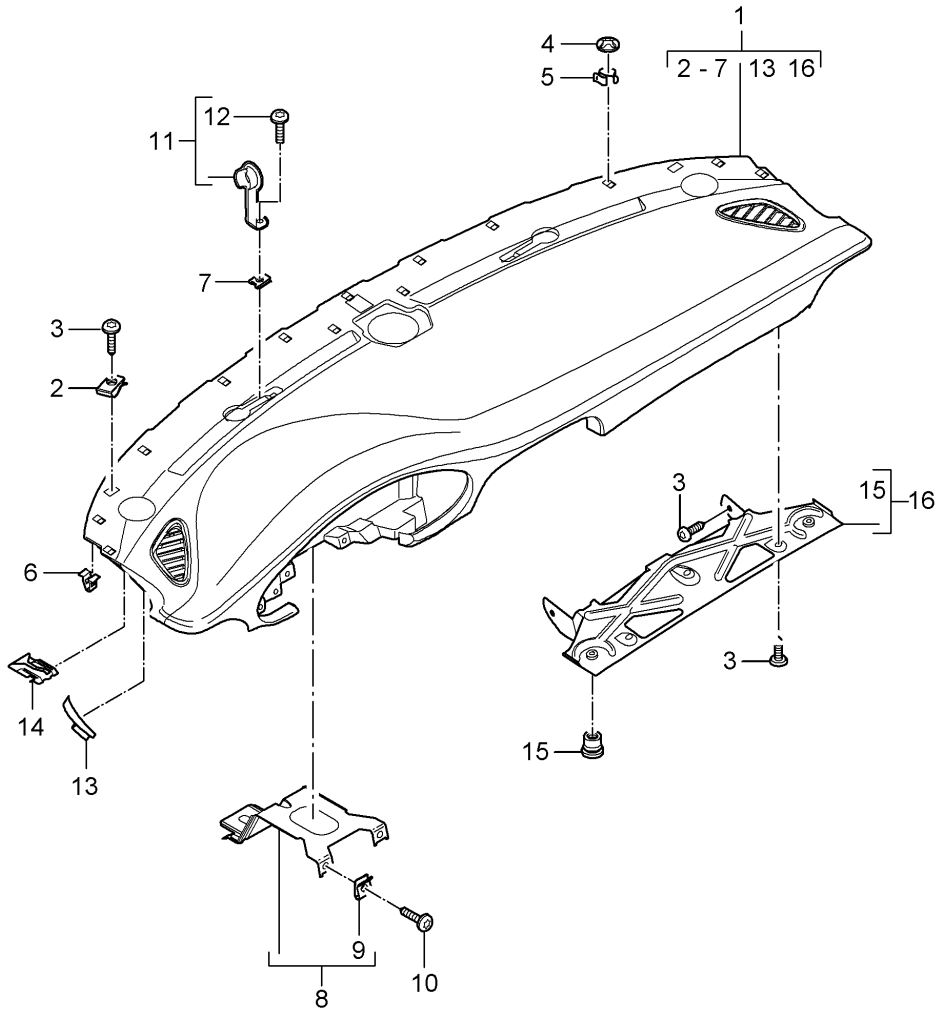

Model: 997-09

Model life 2009>>2012

Model: 997-09

Model life 2009>>2012

Pos	Part Number	Description	Remark	Qty	Model
-		Instrument panel trim Upper part Fasteners Accessories with: see illustration:	809-001		
1	997 552 101 10	dashboard Upper part Leatherette 997 552 101 10 9L4 Black 997 552 101 10 9M5 Stone grey 997 552 101 10 9C6 Sand beige 997 552 101 10 9D7 sea blue	lhd	1	PR:098
(1)	997 552 102 10	dashboard Upper part Leatherette 997 552 102 10 9L4 Black 997 552 102 10 9M5 Stone grey 997 552 102 10 9C6 Sand beige 997 552 102 10 9D7 sea blue	rhd	1	PR:099
1	997 552 101 12	dashboard Upper part Leatherette 997 552 101 12 9L4 Black 997 552 101 12 9M5 Stone grey 997 552 101 12 9C6 Sand beige 997 552 101 12 9D7 sea blue	lhd	1	PR:098,639,640
1	997 552 102 12	dashboard Upper part Leatherette 997 552 102 12 9L4 Black 997 552 102 12 9M5 Stone grey 997 552 102 12 9C6 Sand beige 997 552 102 12 9D7 sea blue	rhd	1	PR:099,639,640
1	997 552 101 11	dashboard Upper part Leather 997 552 101 11 FSA Black 997 552 101 11 FSB Stone grey 997 552 101 11 FSC Sand beige 997 552 101 11 FSD sea blue 997 552 101 11 FSF Terracotta 997 552 101 11 FSG Cocoa 997 552 101 11 FSH Dark grey/natural 997 552 101 11 FSJ Brown/natural 997 552 101 11 FSP Carrera Red 997 552 101 11 TSM Black/terracotta 997 552 101 11 TSN Black/sand beige	lhd	1	PR:098,981
1	997 552 102 11	dashboard Upper part Leather 997 552 102 11 FSA Black 997 552 102 11 FSB Stone grey 997 552 102 11 FSC Sand beige 997 552 102 11 FSD sea blue 997 552 102 11 FSF Terracotta 997 552 102 11 FSG Cocoa 997 552 102 11 FSH Dark grey/natural 997 552 102 11 FSJ Brown/natural 997 552 102 11 FSP Carrera Red 997 552 102 11 FWH Espresso	rhd	1	PR:099,981
1	997 552 101 13	dashboard	lhd	1	PR:098,639,