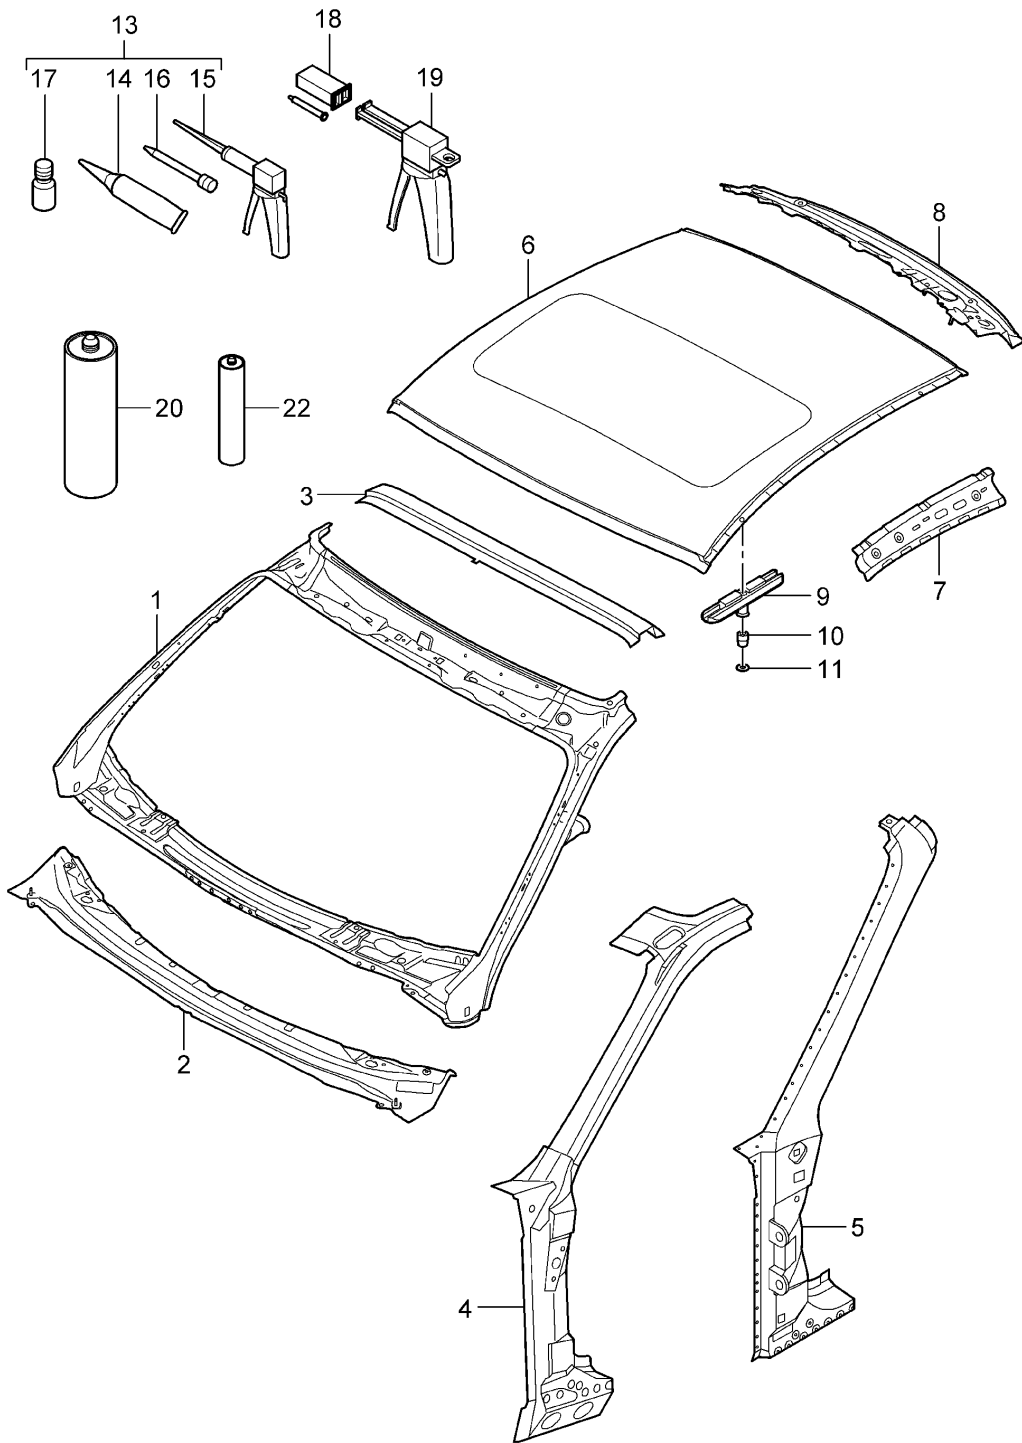

Model: 997-09

Model life 2009>>2012

Pos	Part Number	Description	Remark	Qty	Model
1	997 503 031 00	Wing			
	997 503 031 00 GRV	Wing primed	left	1	
(1)	997 503 932 00	Wing			
	997 503 932 00 GRV	Wing primed	right	1	
(1)	997 503 032 03	Wing			
	997 503 032 03 GRV	Wing primed	right	1	PR:461
2	999 507 003 02	panel nut ST 6,3		22	
		Discontinued part			
2	999 507 003 01	panel nut ST 6,3		22	
3	999 073 128 02	panel screw ST 6,3 X 14		22	
4	997 504 134 00	Fuel filler flap		1	
	997 504 134 00 GRV	primed			
5	997 201 063 00	Hinge		1	
6	997 504 711 00	Spring		1	
7	996 201 423 00	Cap		1	
8	997 504 888 01	Rubber stop		1	
9	996 201 493 00	Emergency operation		1	
10	997 624 113 00	throttle control element		1	
11	997 624 505 00	Guide rose		1	
(12)	997 201 667 00	Sleeve		1	
13	996 201 153 00	Hose		1	
14	997 504 641 02	lining for fender	left	1	
	997 504 641 02 01C	Black			
(14)	997 504 642 02	lining for fender	right	1	
	997 504 642 02 01C	Black			
15	999 591 712 40	Spreader rivet A 6,0 X 12,0		6	
16	997 504 531 00	Protective film	left	1	
(16)	997 504 532 00	Protective film	right	1	
17	997 504 441 00	Brace		2	
	997 504 441 00 GRV	primed			
18	997 504 555 00	Console		2	
	997 504 555 00 GRV	primed			
19	900 377 010 09	Hexagon nut M 6		X	

Model: 997-09

Model life 2009>>2012