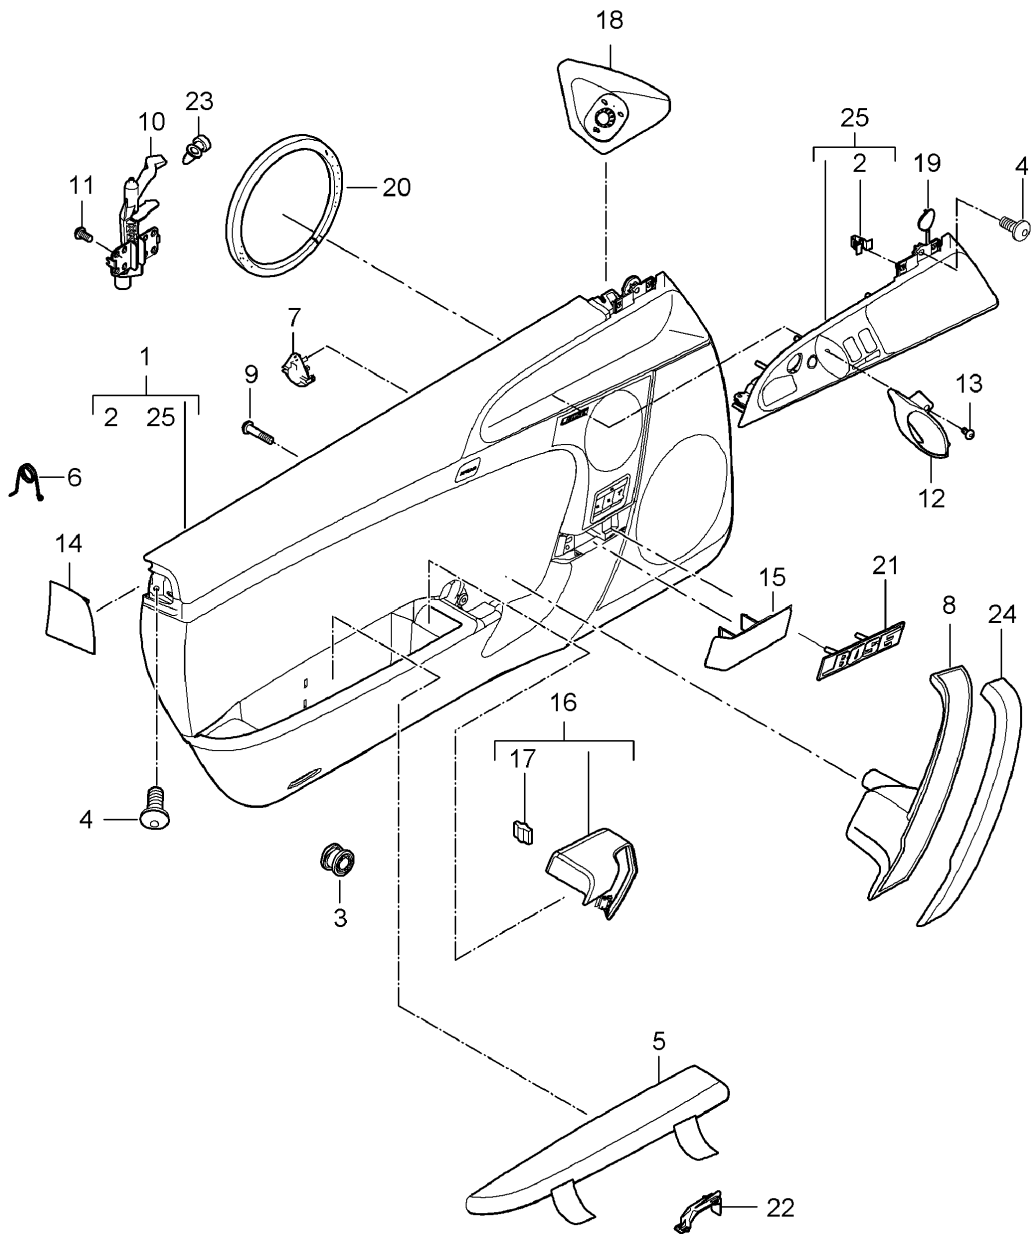

Model: 997-09

Model life 2009>>2012