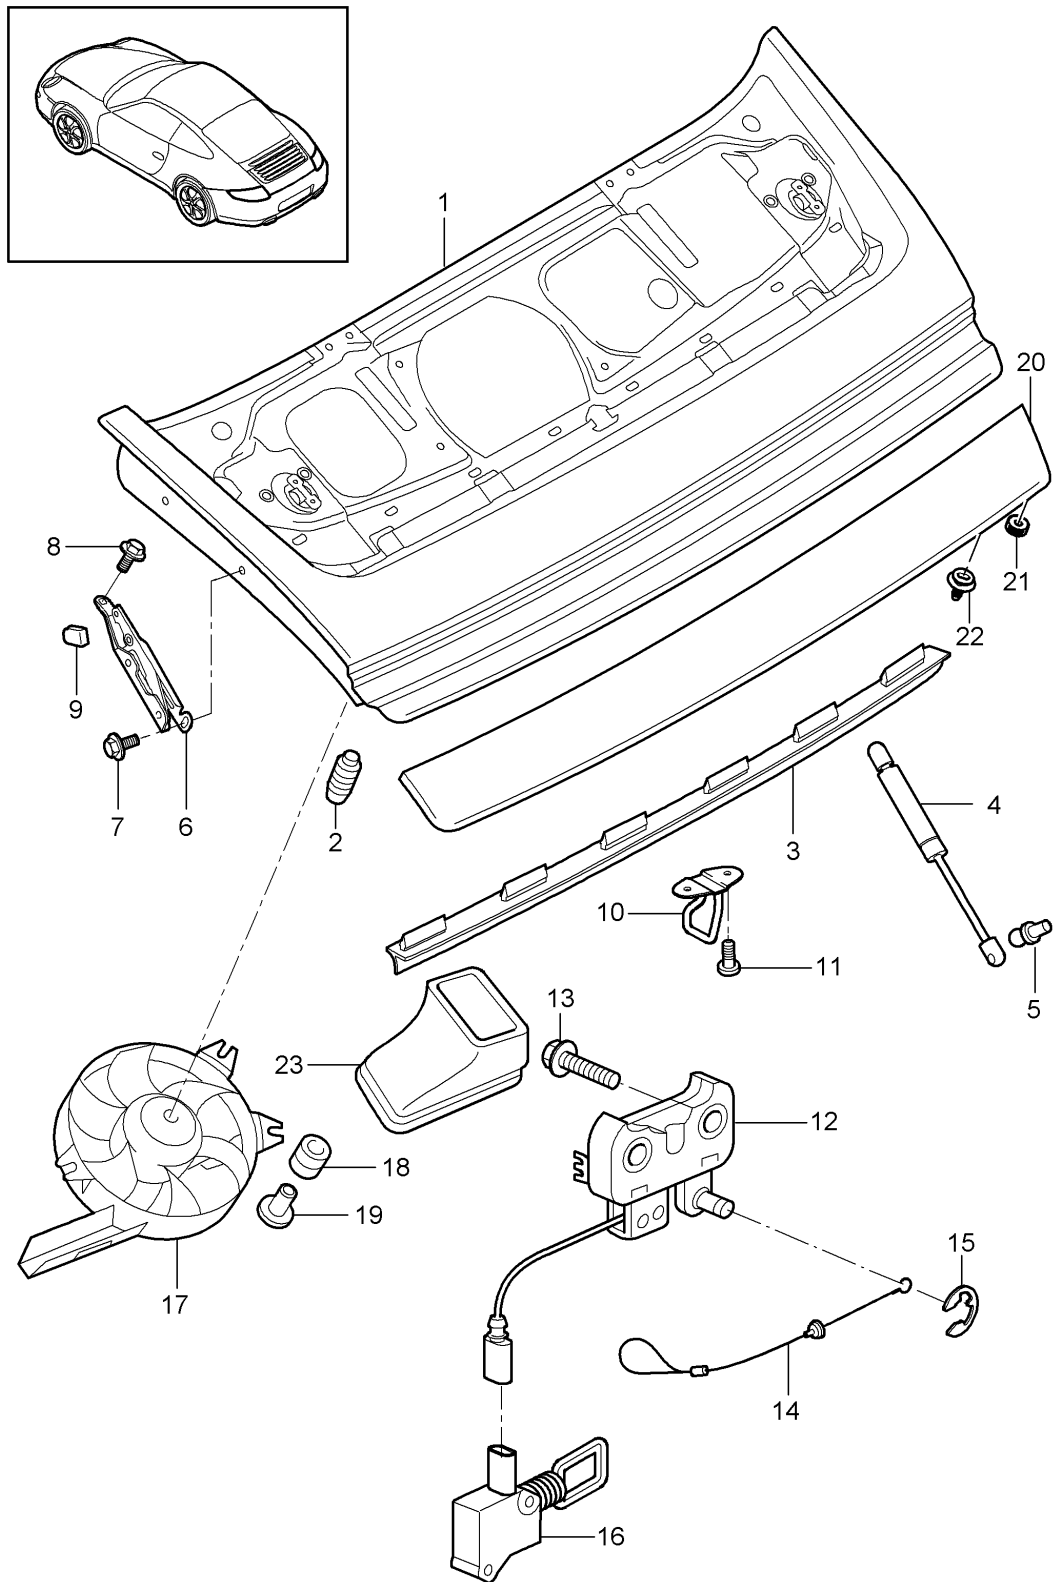

Model: 997-09

Model life 2009>>2012

Model: 997-09 Model life 2009>>2012

Pos	Part Number	Description	Remark	Qty	Model
1	997 512 011 03 997 512 011 03 GRV	Cover Cover primed	rear	1	C4
(1)	997 512 011 01 997 512 011 01 GRV	Cover Cover primed	also use: 000 043 204 38	1	C2
(1)	997 512 011 01 997 512 011 01 GRV	Cover Cover primed	also use: 000 043 204 38	1	PR:011
(1)	997 512 225 05	Cover primed	also use: 000 043 204 38	1	PR:XAA
(1)	997 512 225 07	Cover primed		1	PR:756
-	000 043 204 38	sealant		1	
2	999 703 140 40	Rubber buffer		2	
3	997 512 611 00	Seal		1	C2
3	997 512 611 02	Seal		1	C4
4	997 512 551 00	Gas filled strut	right	1	
5	999 167 051 03	Ball stud		2	
6	997 512 151 02	Hinge	left	1	
(6)	997 512 152 01	Hinge	right	1	
7	900 378 155 09	Hexagon bolt M 6 X 16		4	
7	900 378 155 01	Hexagon bolt M 6 X 16		4	
8	900 075 466 09	Bolt with washer M 6 X 16		6	
8	900 075 466 01	Bolt with washer M 6 X 16		6	
9	996 512 153 00	Stop Hinge		2	
9	997 512 153 00	Stop Hinge		2	
10	997 512 213 01	Lock upper part		1	
11	999 073 248 09	Bolt with washer M 6 X 16		2	
11	999 073 378 02	Discontinued part flat round head bolt M 6 X 16		2	
11	999 073 378 01	flat round head bolt M 6 X 20		2	
12	997 512 053 01	Lock lower part		1	
13	N 910 664 01	Hexagon socket head bolt (combi) M 6 X 40		2	
14	997 512 521 00	Cable Emergency operation		1	
15	900 116 002 02	Retaining washer		1	
16	997 624 118 01	throttle control element		1	
17	997 624 050 03	Fan		1	
17	997 624 056 01	Fan		1	PR:XAA
18	999 703 451 40	Rubber grommet 9,0 x 14,0 x 1,5		3	
19	999 209 093 01	spacer sleeve		3	
20	997 512 259 01	Reflector cover		1	C4
-	996 564 245 00	Bolt with washer M 5 X 8		1	
21	997 512 671 00	clamping nut		2	C4
22	999 507 131 40	Plug-in part		6	C4
-	997 512 971 00	Set Assembly aux. material Reflector cover		1	C4