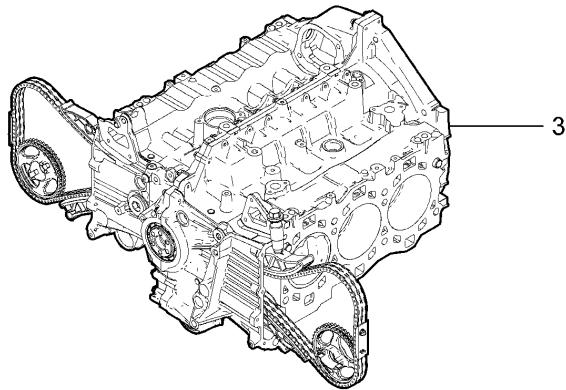

Model: 997-09

Model life 2009>>2012