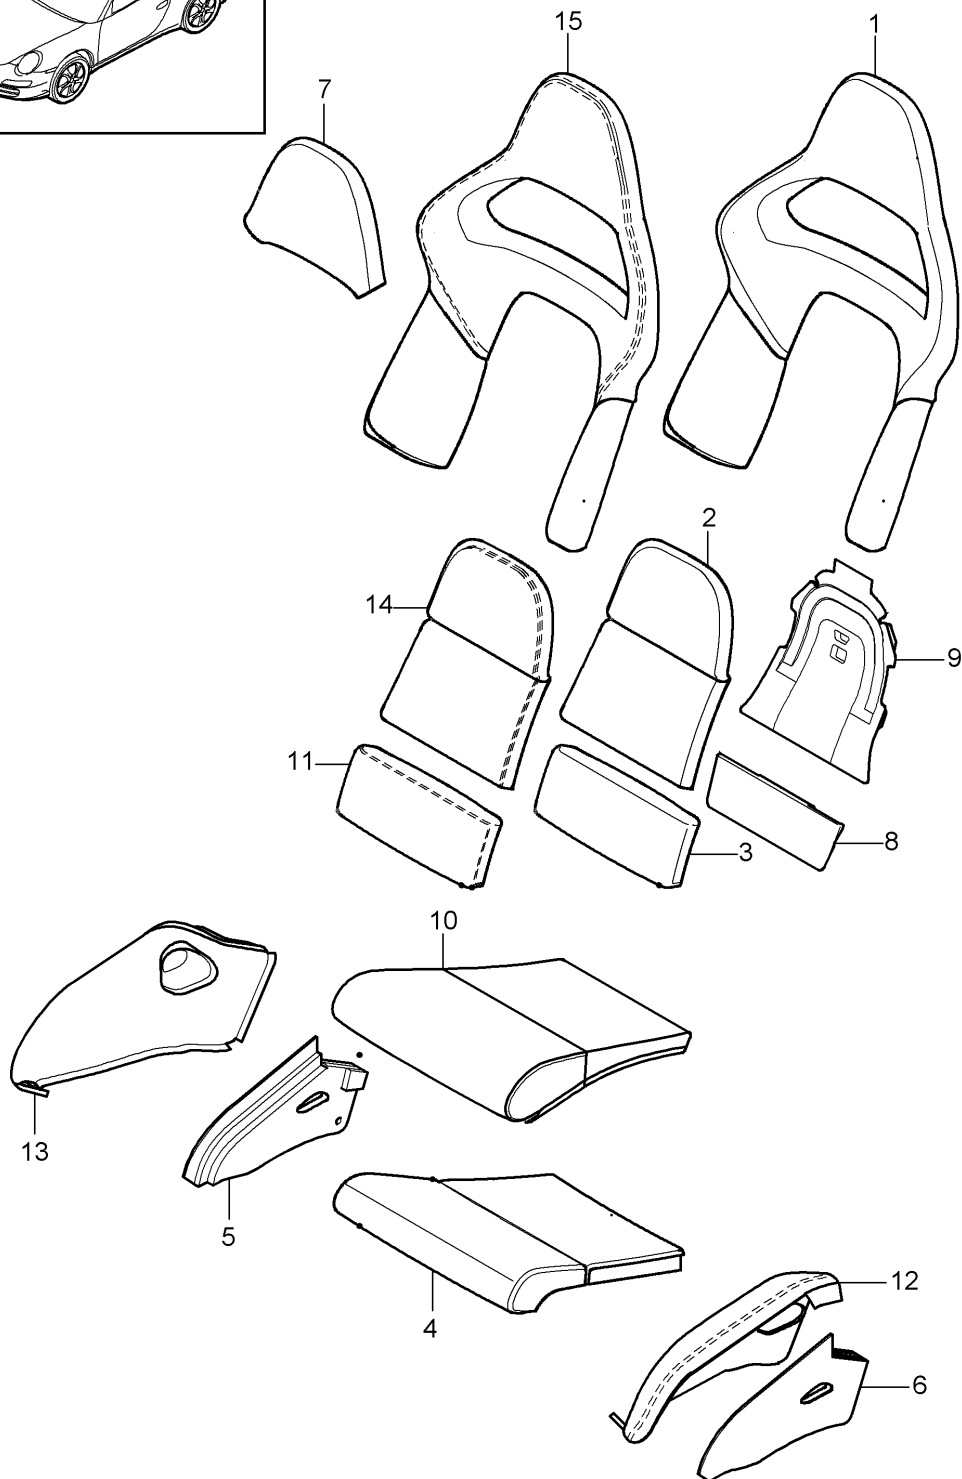

Model: 997-09

Model life 2009>>2012