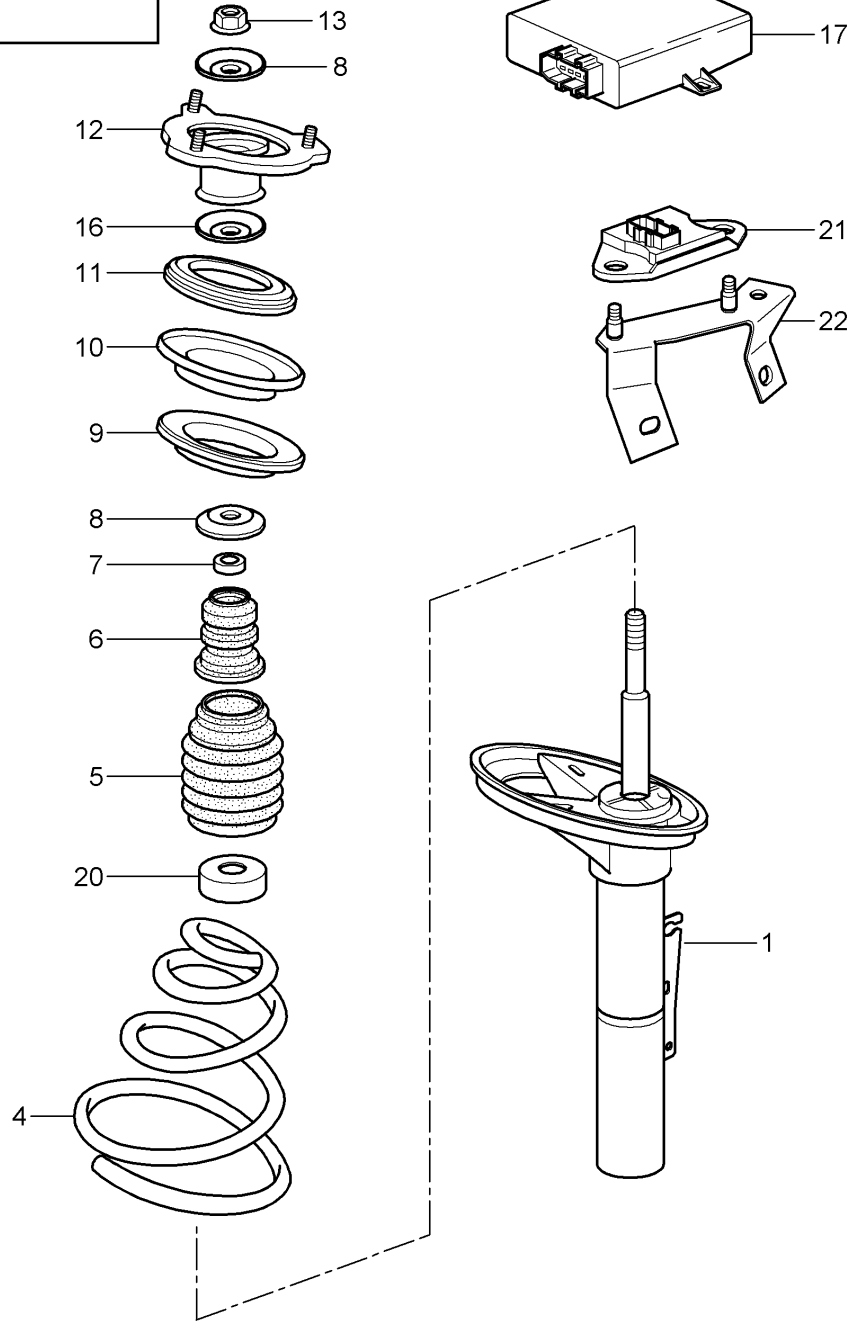

Model: 997-09

Model life 2009>>2012

Pos	Part Number	Description	Remark	Qty	Model
(9)	996 343 301 02	helper spring		2	PR:029,475
10	900 380 012 09	Hexagon nut M 14 X 1,5 Discontinued part		2	
10	900 380 012 01	Hexagon nut M 14 X 1,5		2	
11	996 343 515 05	grooved ball bearing with housing		2	
14	997 618 450 01	Control unit		1	PR:029,475
14	997 618 450 01	Control unit		1	SPEEDSTER PR:503,475
14	997 618 450 01	Control unit		1	CARRERA GTS COUPE CABRIO PR:011,475
(14)	997 618 451 01	Control unit		1	PR:030,475
(14)	997 618 451 01	Control unit		1	PR:756
(14)	997 618 451 01	Control unit		1	CARRERA GTS COUPE PR:011,030
-	997 618 205 00	Retainer for control units		1	
15	999 703 457 40	End cap		2	
16	997 606 111 01	Acceleration sensor for bodywork		2	
17	997 606 212 01	Bracket Accelerator sensor		1	
-	999 507 016 40	Cable holder 4,0/10,0	left	1	
-	999 507 673 40	Cable holder 4,5	right	1	

Model: 997-09

Model life 2009>>2012