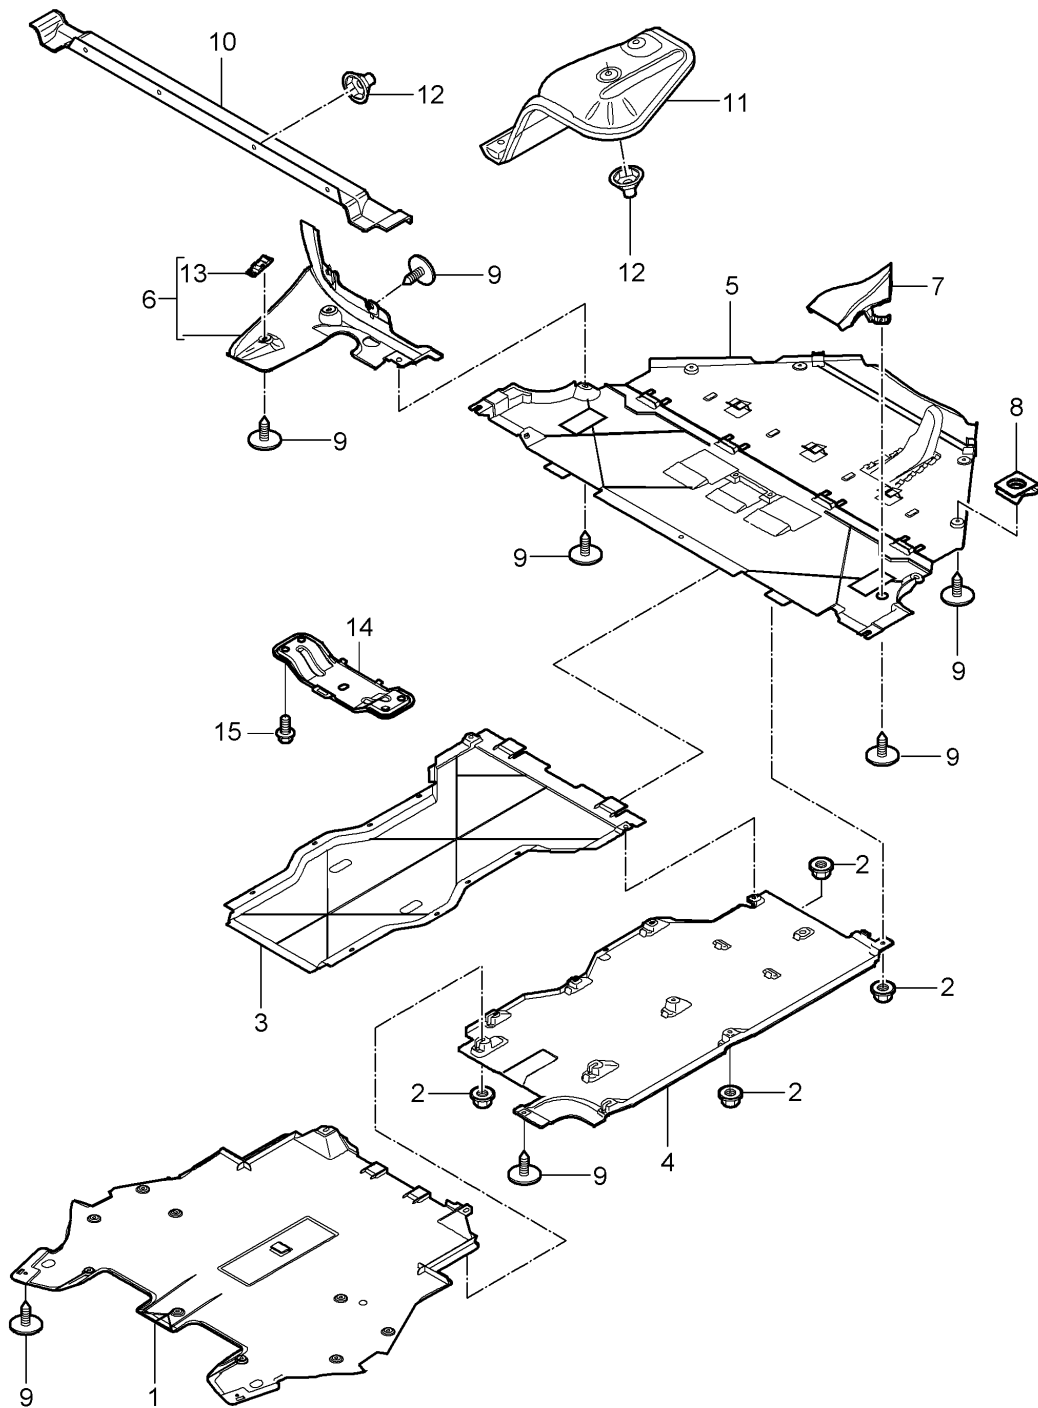

Model: 997-09

Model life 2009>>2012