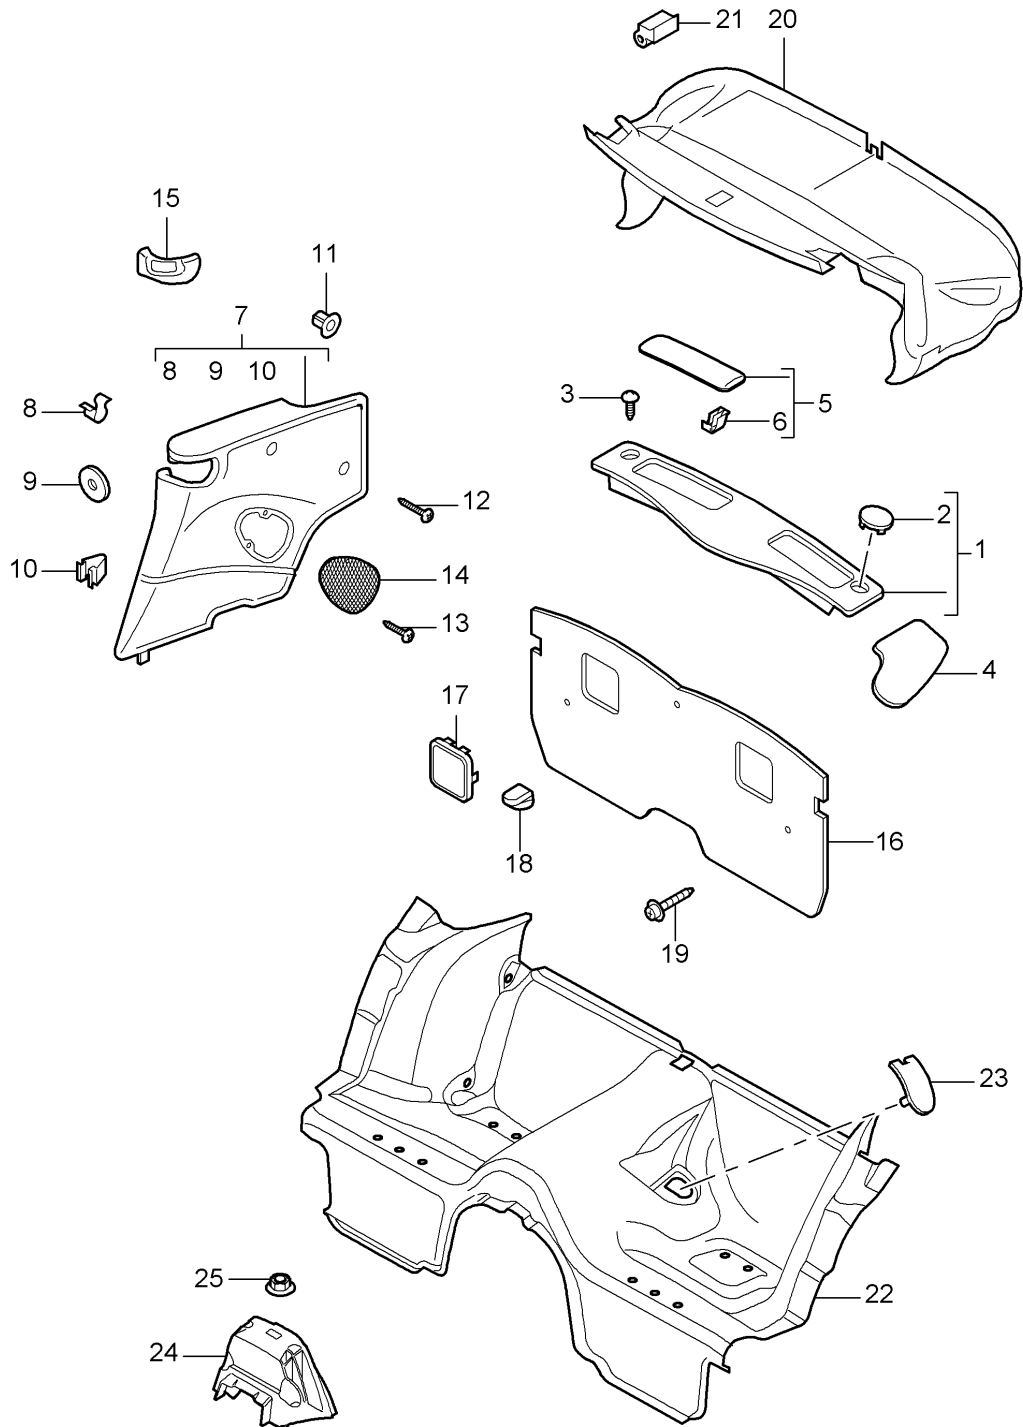

Model: 997-09

Model life 2009>>2012