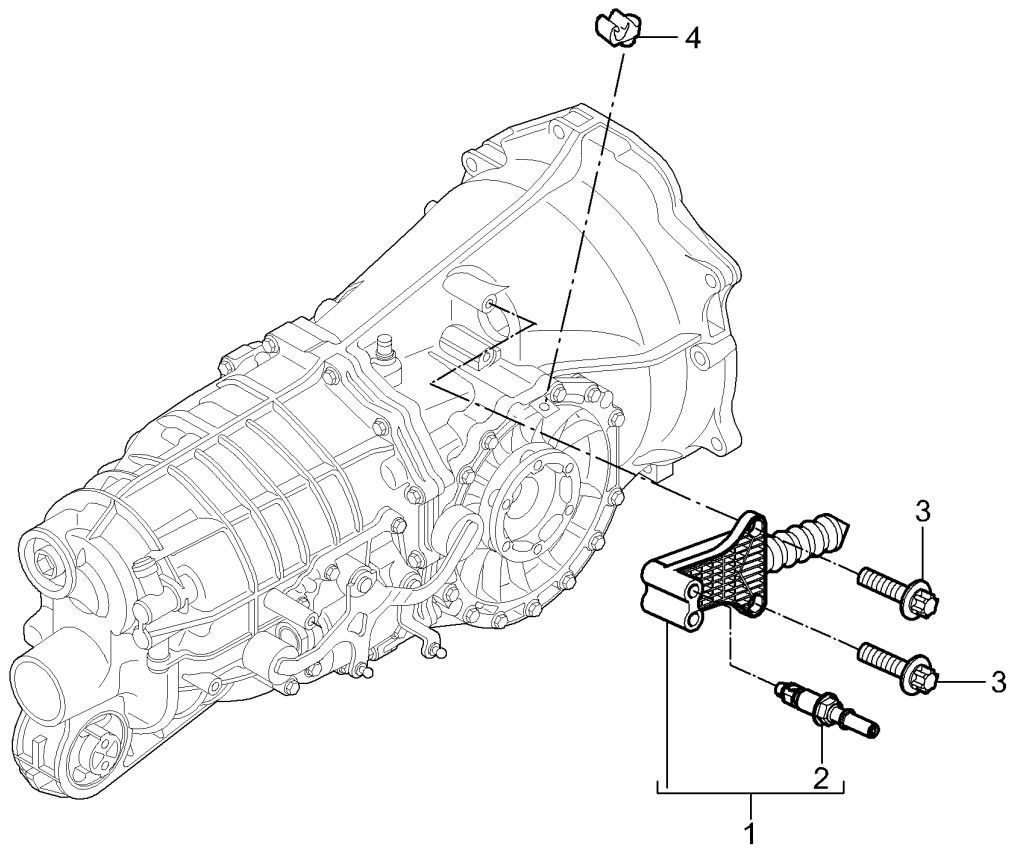

Model: 997-09

Model life 2009>>2012

Pos	Part Number	Description	Remark	Qty	Model
1	9G1 116 913 00	Coupling Coupling Set		1	G9705, G9735
2	999 073 458 01	Screw M 8 X 16		6	
3	997 116 080 02	release bearing		1	
4	997 116 712 01	clutch operating lever		1	
5	996 116 087 01	guide sleeve		1	
6	N 903 663 01	Socket head bolt M 8 X 22		2	
7	996 116 743 00	seal ring		1	
8	996 116 741 00	Clip		1	
9	997 116 716 02	Ball stud		1	
10	000 043 304 02	Grease KLÜBERALFA HM83-801 50 GR.		1	
-	000 043 024 00	Extreme-pressure grease LONGTIME 3EP 80 GR.		1	

Model: 997-09

Model life 2009>>2012