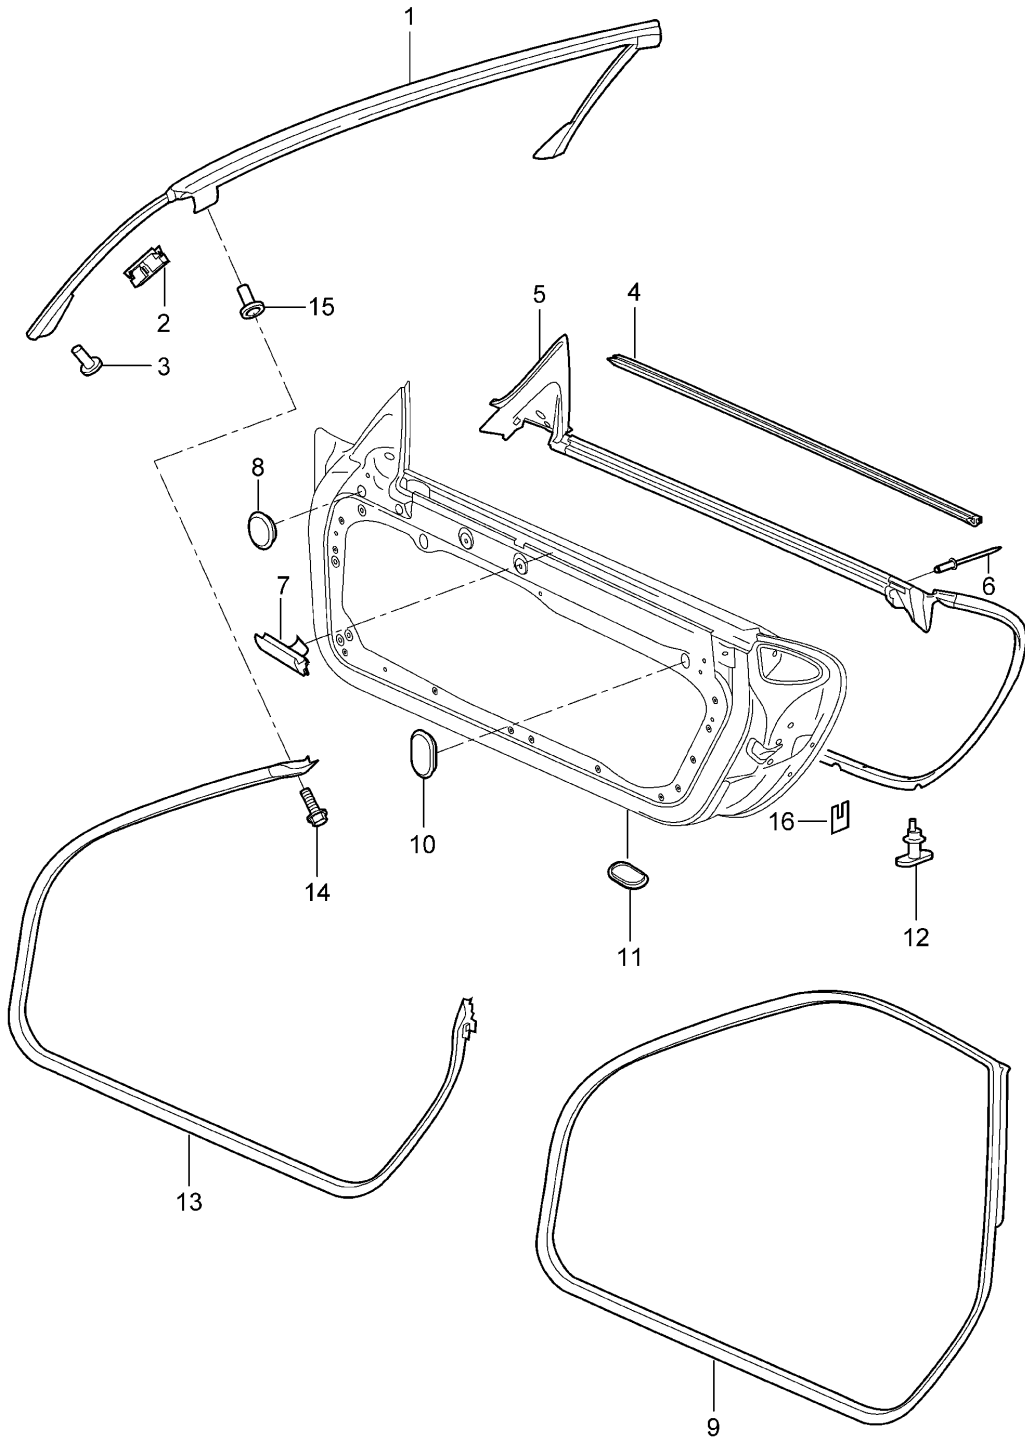

Model: 997-09

Model life 2009>>2012

Model: 997-09

Model life 2009>>2012

Pos	Part Number	Description	Remark	Qty	Model
1	997 537 077 02	Door seal Seal Windscreen Seal Windscreen		1	CABRIO
2	999 507 678 01	U-clip 4,0-4,5		1	CABRIO
3	999 190 445 37	Pop rivet A 4,0 X 7,9		36	CABRIO
4	997 537 085 02	Seal	left	1	PR:590
(4)	997 537 086 02	Seal	outer right	1	PR:590
(4)	997 537 085 03	Seal	outer left	1	PR:599
(4)	997 537 086 03	Seal	outer right	1	PR:599
5	997 537 531 07	Seal	outer left	1	PR:590
(5)	997 537 531 08	Seal	inner left	1	PR:599
(5)	997 537 532 07	D - MJ 2009>> Seal	inner right	1	PR:590
(5)	997 537 532 08	Seal	inner right	1	PR:599
7	997 537 495 00	D - MJ 2009>> Seal		1	
8	803 803 583 A	Bungs 20,0 X 30,0		2	
8	999 703 196 40	Discontinued part End cap 20,0 X 30,0		2	
(9)	997 537 075 05	Door seal	left	1	COUPE/TARGA
9	997 537 076 05	Door seal	right	1	COUPE/TARGA
10	999 703 541 40	End cap 20 X 28 X 1		4	
11	999 703 542 40	End cap 23,8 X 38,7		8	
12	999 591 513 40	Clip Seal 5,8 x 0,9		36	
13	997 537 075 07	Door seal	left	1	CABRIO
(13)	997 537 076 07	Door seal	right	1	CABRIO
(13)	997 537 075 08	Seal	left	1	SPEEDSTER PR:503
(13)	997 537 076 08	Seal	right	1	SPEEDSTER PR:503
14	900 075 362 02	Bolt with washer M 5 X 16		2	CABRIO
15	999 500 093 02	Nut M 5/0 - 3		2	CABRIO
16	996 537 337 00	protective foil for door		4