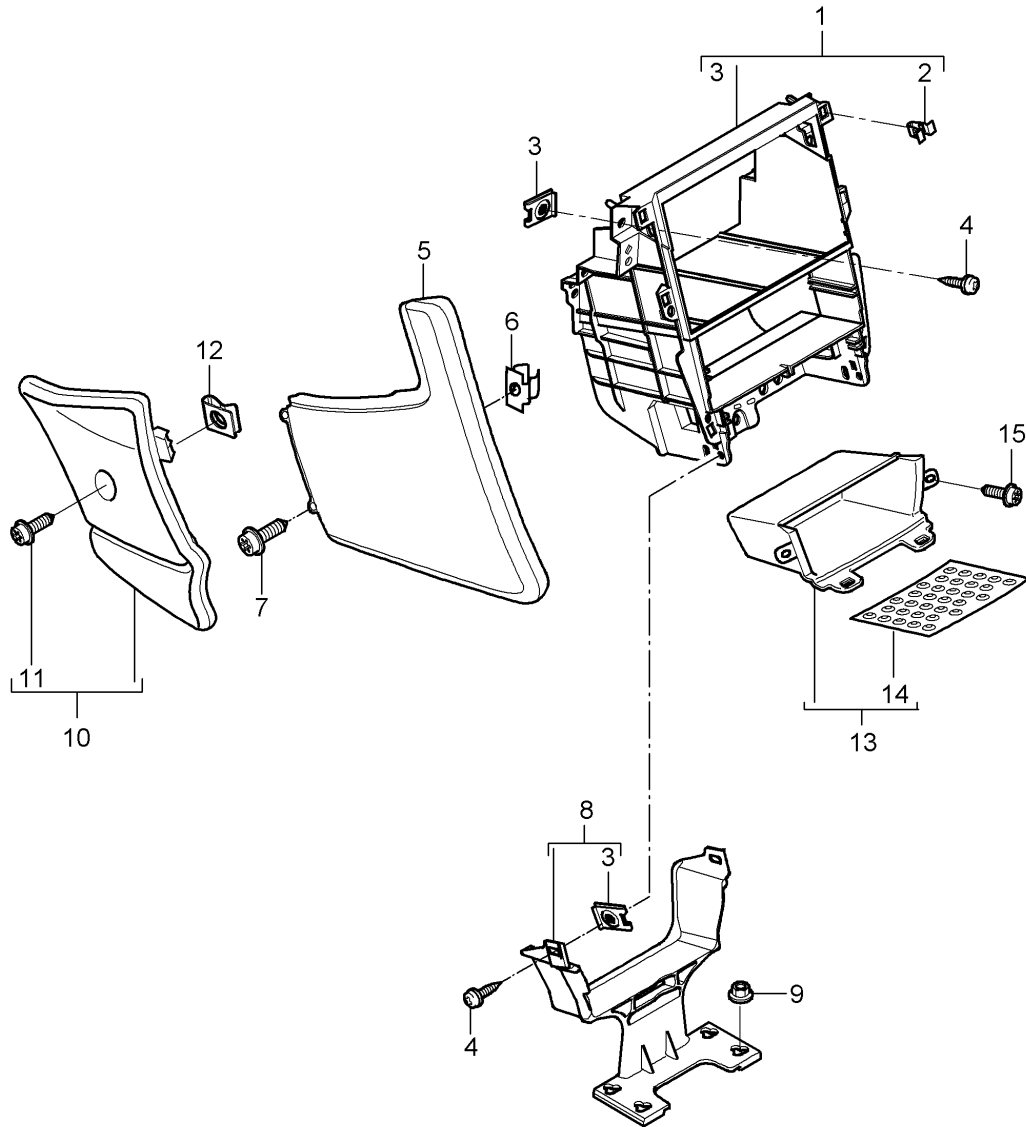

Model: 997-09

Model life 2009>>2012