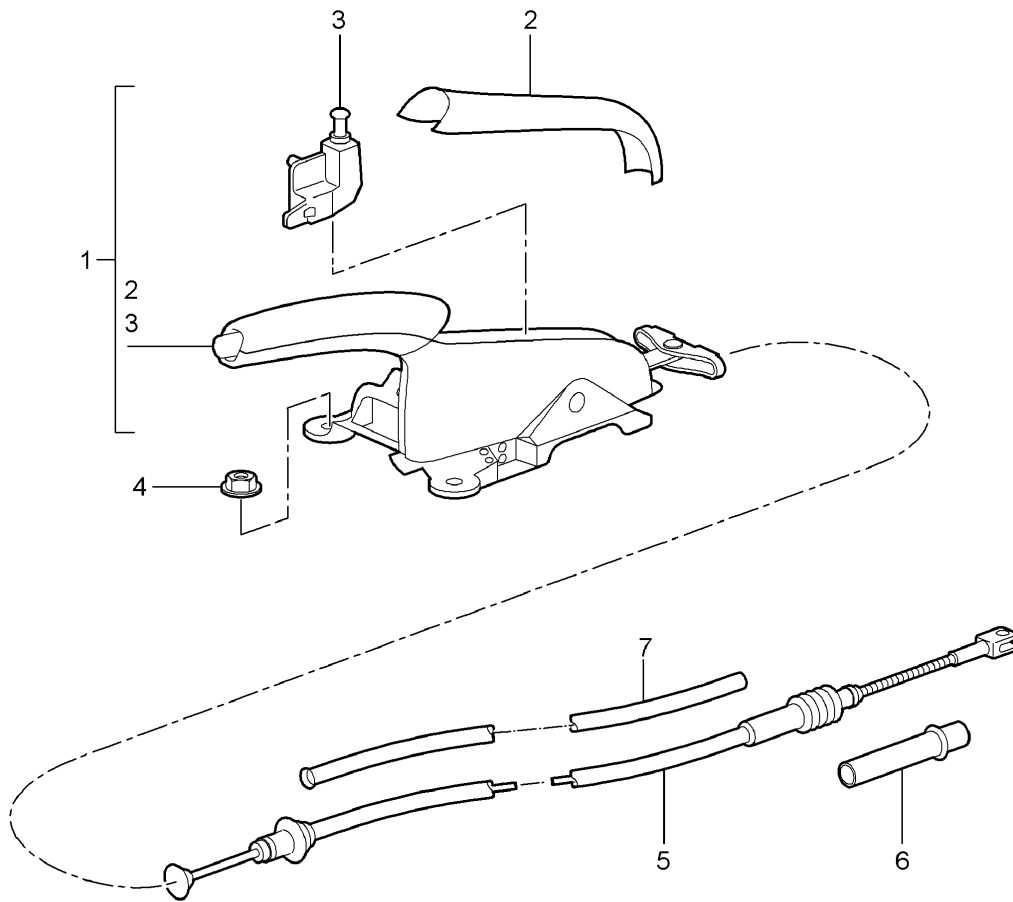

Model: 997-09

Model life 2009>>2012