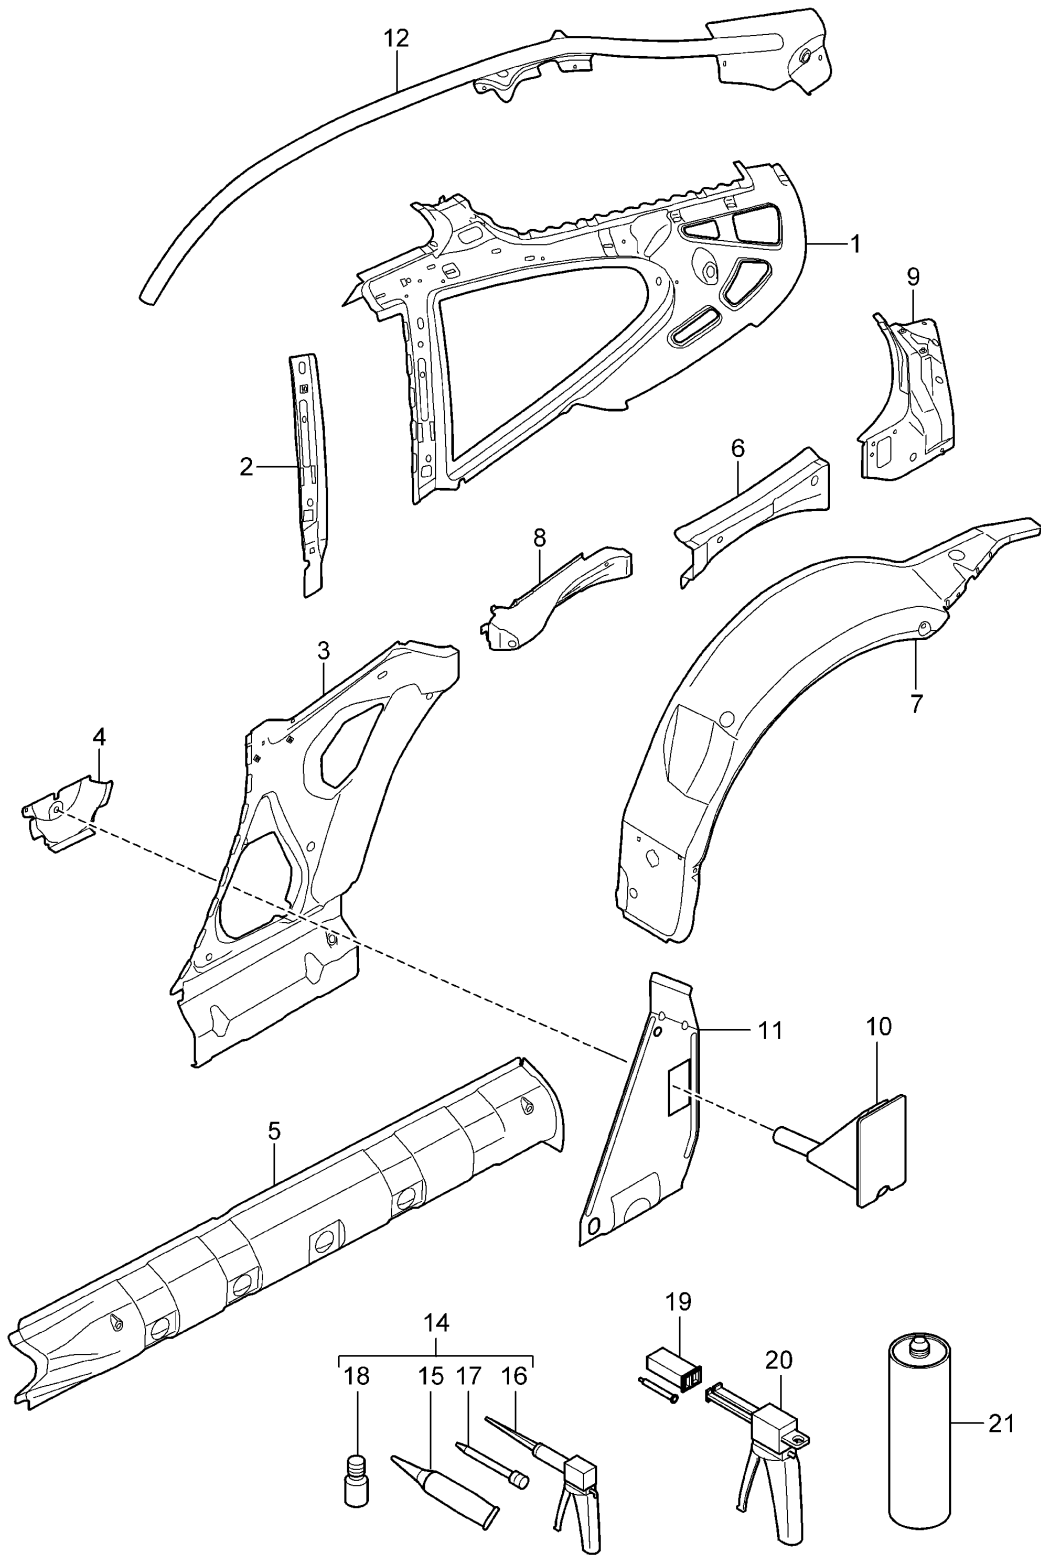

Model: 997-09 Model life 2009>>2012

Pos	Part Number	Description	Remark	Qty	Model
(6)	997 503 501 04 997 503 501 04 GRV	Outer roof panel primed		1	PR:756,652
7	996 502 305 03 996 502 305 03 GRV	roof frame primed	also use: 000 043 305 38 left	1	COUPE
(7)	996 502 306 03 996 502 306 03 GRV	roof frame primed	right	1	COUPE
(7)	996 502 205 01 996 502 205 01 GRV	roof frame primed	left	1	TARGA
(7)	996 502 206 01 996 502 206 01 GRV	roof frame primed	right	1	TARGA
8	997 502 505 00 997 502 505 00 GRV	roof frame primed		1	
9	996 504 911 00	basic plate	with:	X	
10	996 504 505 00	threaded pin Threaded bush		X	
11	900 025 008 09	Washer A 10,5		X	
13	000 043 206 29	Adhesive set Body comprising:		X	
14	000 043 206 30	adhesive		1	
15	000 043 206 31	Double cartridge gun		1	
16	000 043 206 32	emulsion tube		1	
17	000 043 206 33	activator		1	
18	999 915 650 40	adhesive TEROMIX 6700		X	
19	000 043 300 48	Tool set See technical manual Group 5 53 55 55		X	
20	000 043 204 85	cavity preservative agent		1	
22	000 043 204 38	sealant 70 ML Processing instructions See technical manual Discontinued part		X	

Model: 997-09

Model life 2009>>2012