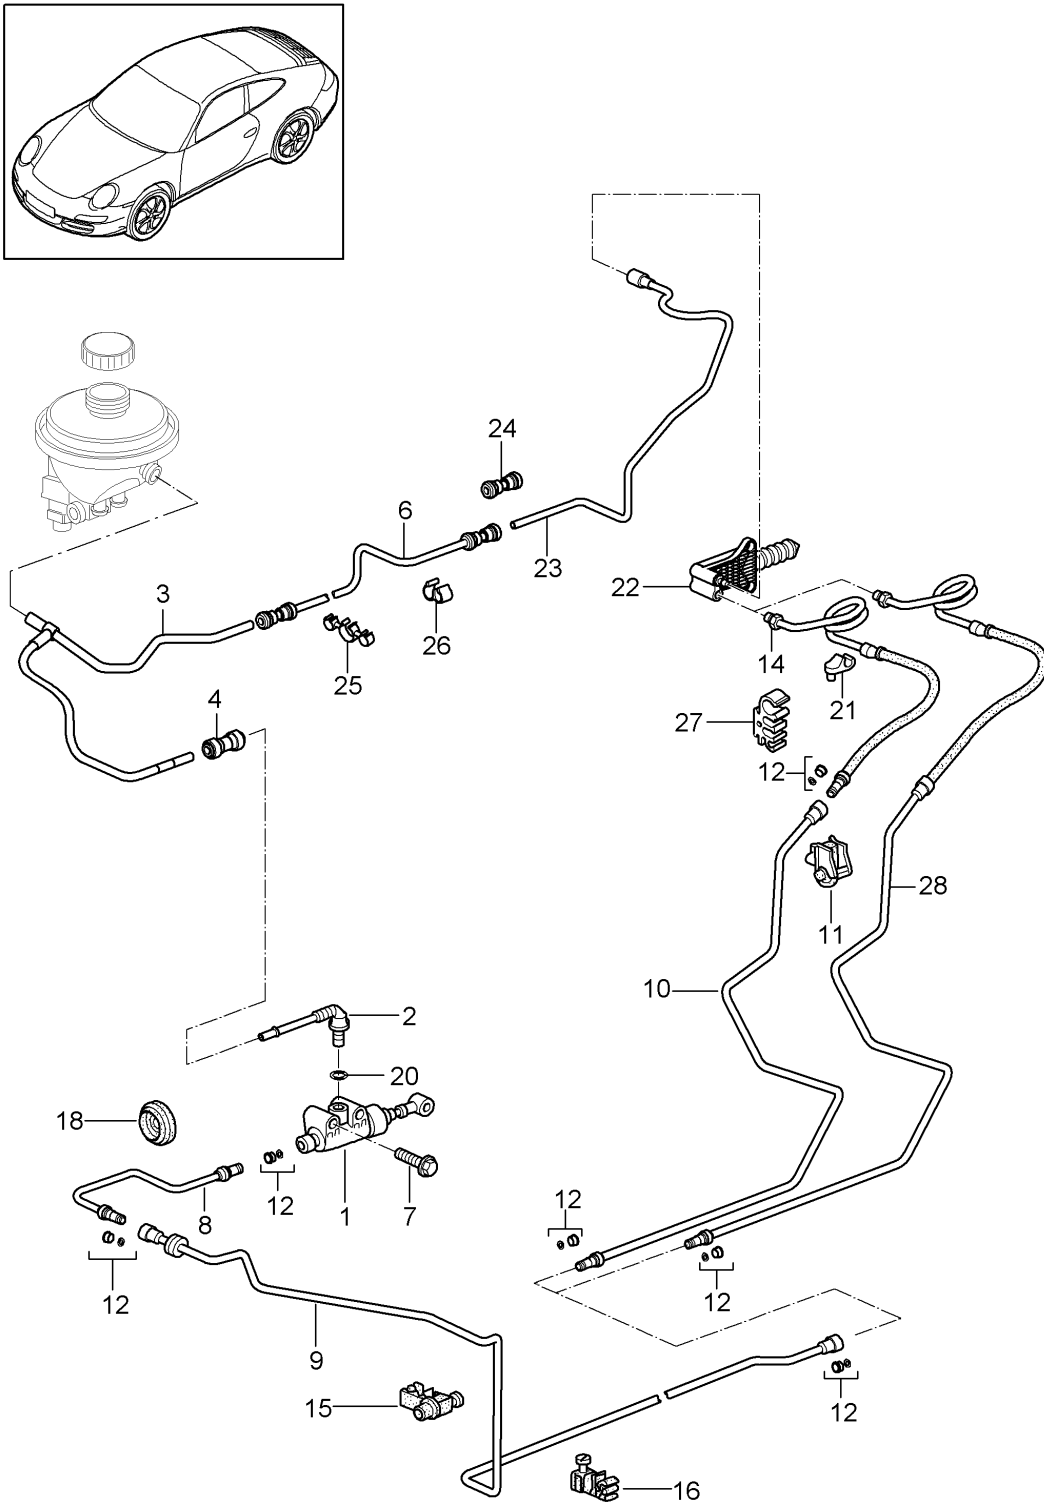

Model: 997-09

Model life 2009>>2012

Model: 997-09 Model life 2009>>2012

Pos	Part Number	Description	Remark	Qty	Model
		clutch actuation			PR:480
		Clutch master cylinder			
		Clutch tube			
1	997 423 171 01	Clutch master cylinder		1	
-	996 423 614 00	Securing ring		1	
		Pressure line			
-	996 423 315 06	Pin		1	
-	999 166 022 01	Kl-lock for Pin		1	
2	997 423 147 00	Feed line		1	PR:098
3	997 423 191 01	Feed line		1	PR:098 CARRERA 2 CARRERA 2-S SPORTCLASSIC BLACKEDITION CHINAEDITION SPEEDSTER
(3)	997 423 190 01	Feed line		1	PR:099 CARRERA 2 CARRERA 2-S
(3)	997 423 190 02	D >> - MJ 2009 Feed line		1	PR:099 CARRERA 2 CARRERA 2-S SPORTCLASSIC BLACKEDITION SPEEDSTER
(3)	997 423 191 21	D - MJ 2010>> Feed line		1	PR:098 CARRERA 4 CARRERA 4-S TARGA TARGA-S CARRERA GTS 4 GTS
(3)	997 423 190 21	Feed line		1	PR:099 CARRERA 4 CARRERA 4-S TARGA TARGA-S
(3)	997 423 190 22	D >> - MJ 2009 Feed line		1	PR:099 CARRERA 4 CARRERA 4-S TARGA TARGA-S CARRERA GTS 4 GTS
4	999 230 447 40	D - MJ 2010>> Adapter		1	
5	999 230 448 40	Adapter		1	
6	997 423 192 02	Feed line		1	
7	900 378 217 09	Hexagon bolt M 6 X 40		2	
8	997 423 107 11	Clutch tube		1	PR:098
(8)	997 423 107 12	D >> - MJ 2009 Clutch tube		1	PR:098
(8)	997 423 107 13	D - MJ 2010>> Discontinued part Clutch tube		1	PR:098
(8)	997 423 108 11	D - MJ 2010>> Clutch tube		1	PR:099