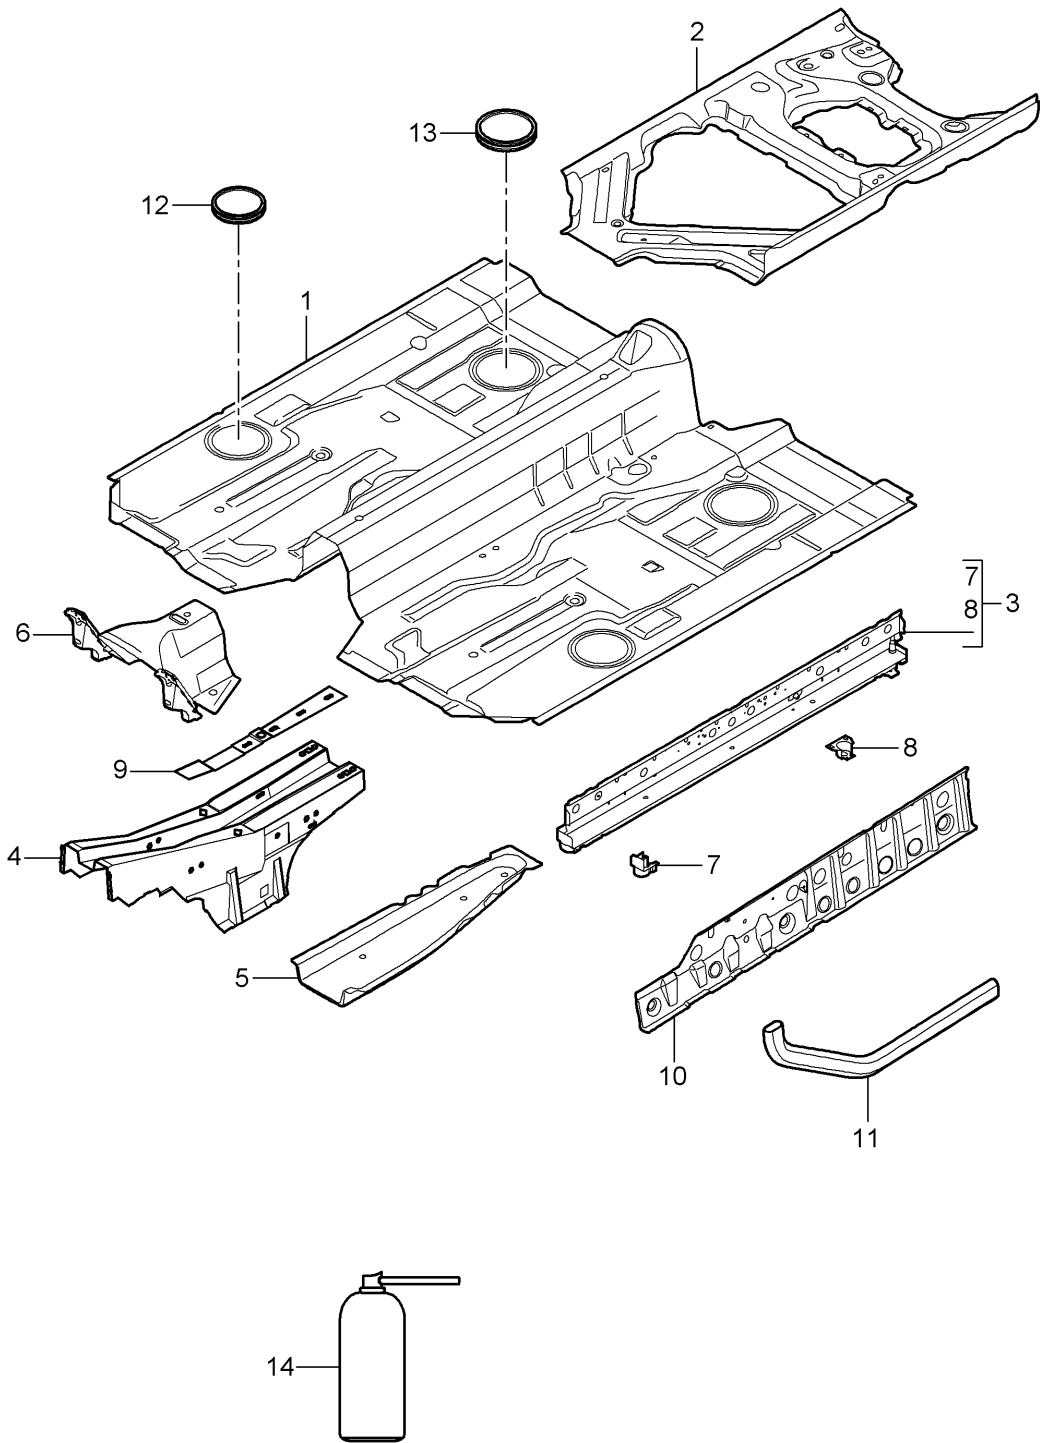

Model: 997-09

Model life 2009>>2012

Pos	Part Number	Description	Remark	Qty	Model
1	996 504 233 01	Dome strut	left	1	
2	996 504 234 01	Dome strut	right	1	
3	997 504 359 00	Console		1	
4	996 504 633 00	Filler piece	left	1	
5	996 504 634 00	Filler piece	right	1	
6	900 378 100 09	Hexagon bolt AM 10 X 45		2	
7	900 075 010 09	Hexagon bolt M 6 X 12		4	
8	900 378 173 01	Hexagon bolt M 6 X 20		4	

Model: 997-09

Model life 2009>>2012