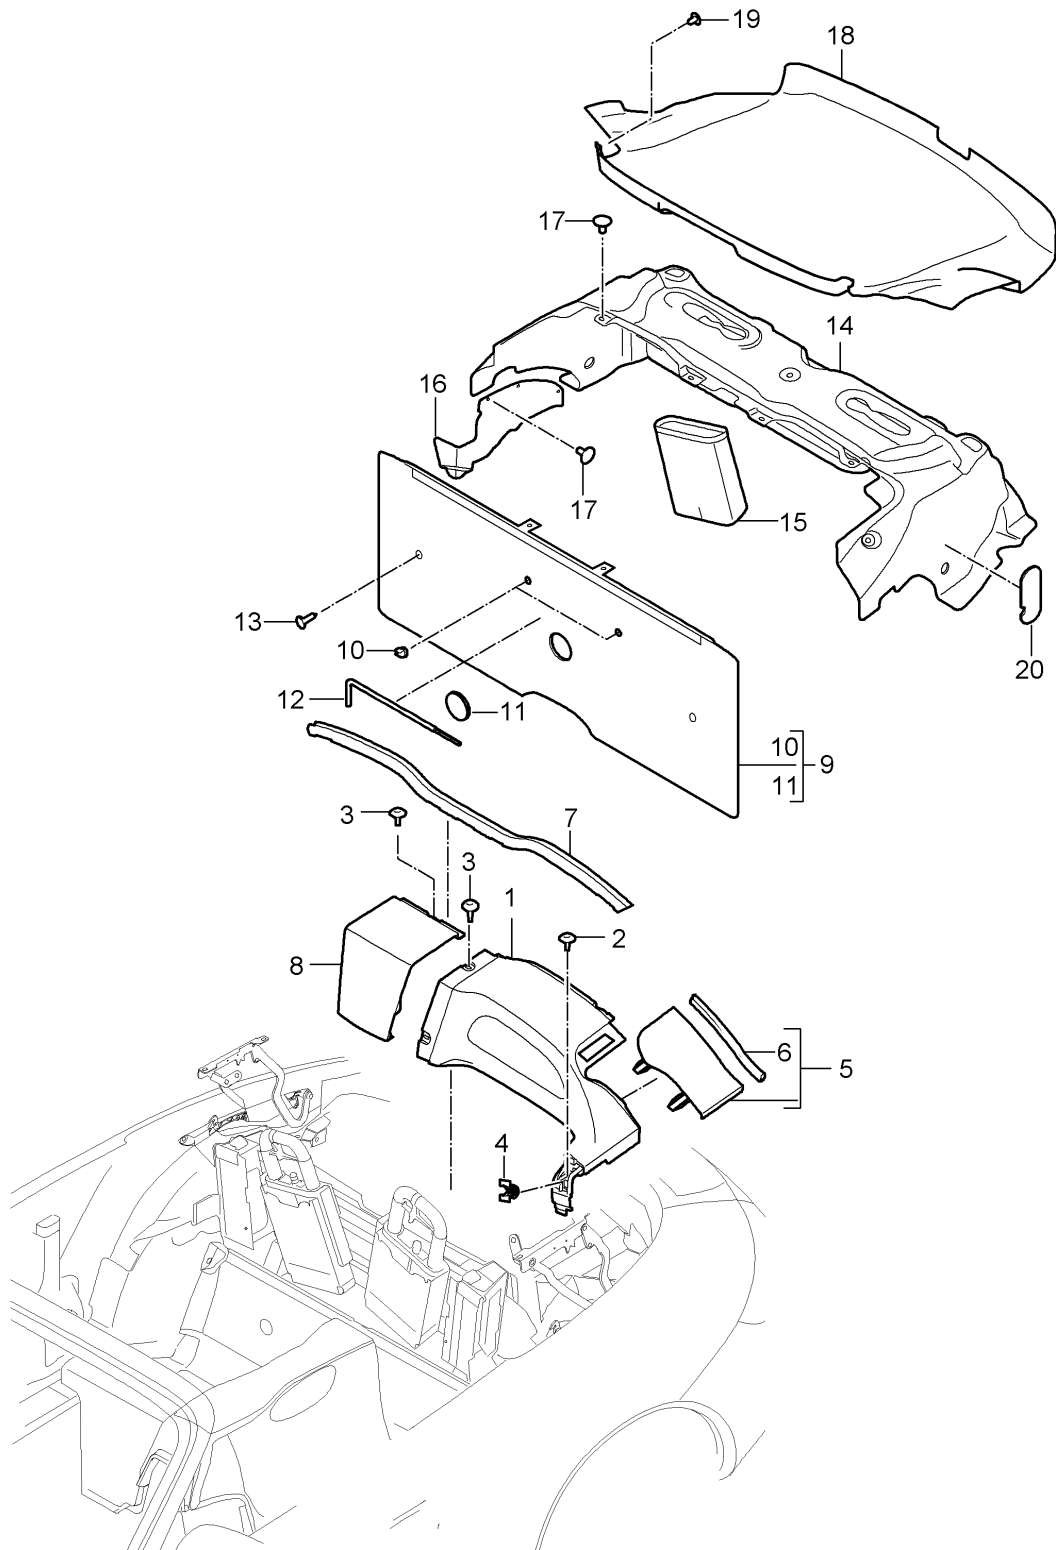

Model: 997-09

Model life 2009>>2012