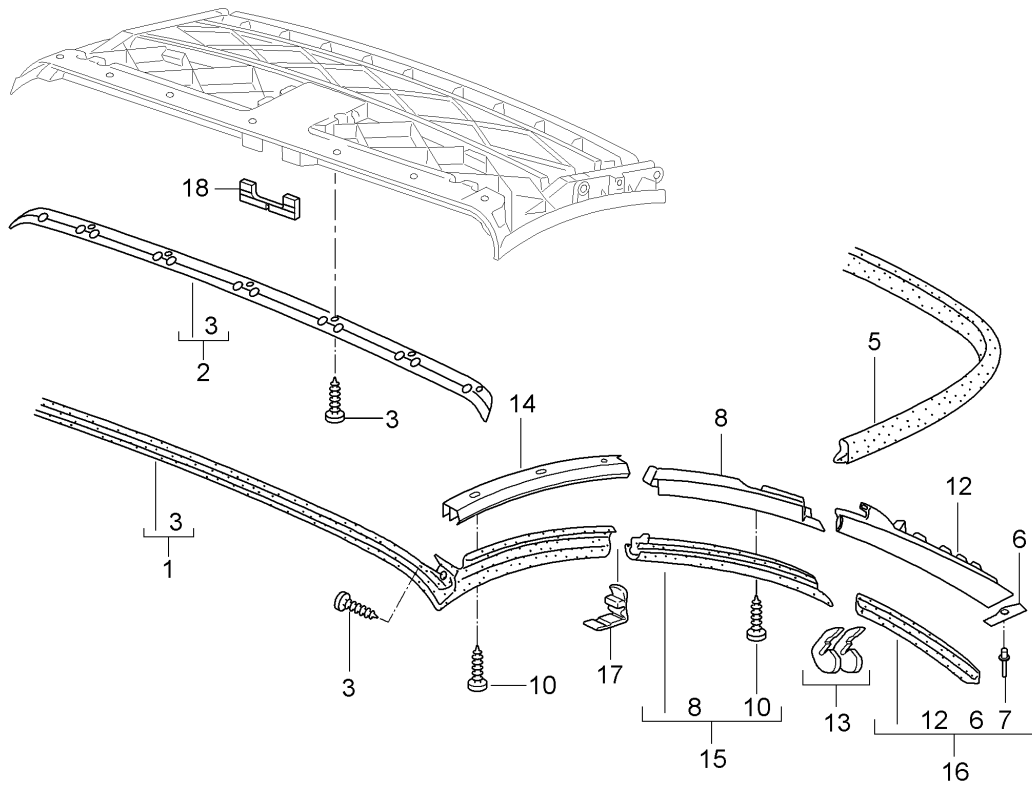

Model: 997-09

Model life 2009>>2012

Pos	Part Number	Description	Remark	Qty	Model
29	997 561 943 00	8x32,8 Convertible top support	left	1	
(29)	997 561 944 00	Convertible top support	right	1	
30	999 166 076 02	securing clip Discontinued part		6	
30	999 166 076 01	securing clip		6	
31	999 924 125 40	bush		4	
32	996 561 249 01	Sealing strip	left	1	
(32)	996 561 250 01	Sealing strip	right	1	
33	999 088 031 30	Pin		4	
34	999 924 125 40	bush		4	
35	999 919 152 09	fillister hd. bolt 3,5X8		2	

Model: 997-09

Model life 2009>>2012