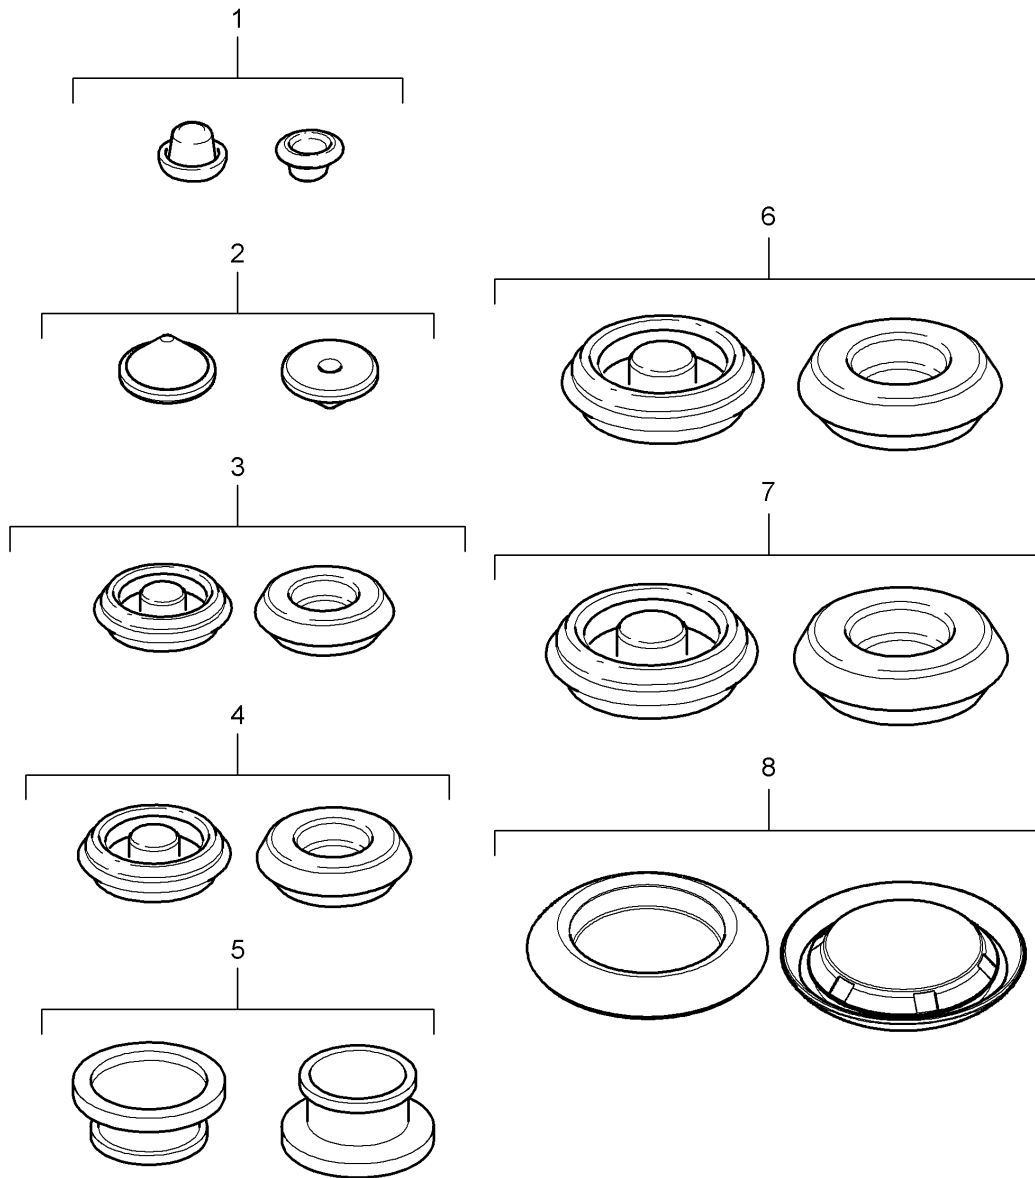

Model: 997-09

Model life 2009>>2012

Model: 997-09

Model life 2009>>2012

Pos	Part Number	Description	Remark	Qty	Model
1	999 703 462 40	Bungs End cap 10 x 6,5		X	
2	999 703 421 40	Grommet 15 mm		X	
3	999 703 318 40	End cap 20 x 28		X	
4	803 803 583 A	Bungs 20 x 30 Discontinued part		X	
4	999 703 196 40	End cap 20 x 30		X	
5	999 703 420 40	Bungs 20,3 x 30 x 11		X	
6	803 803 583	Rubber grommet 30 x 40 Discontinued part		X	
6	999 703 195 40	Rubber grommet 30 x 40		X	
7	999 703 433 40	Bungs 30 x 42		X	
8	999 703 454 40	Cover 55 x 70		X