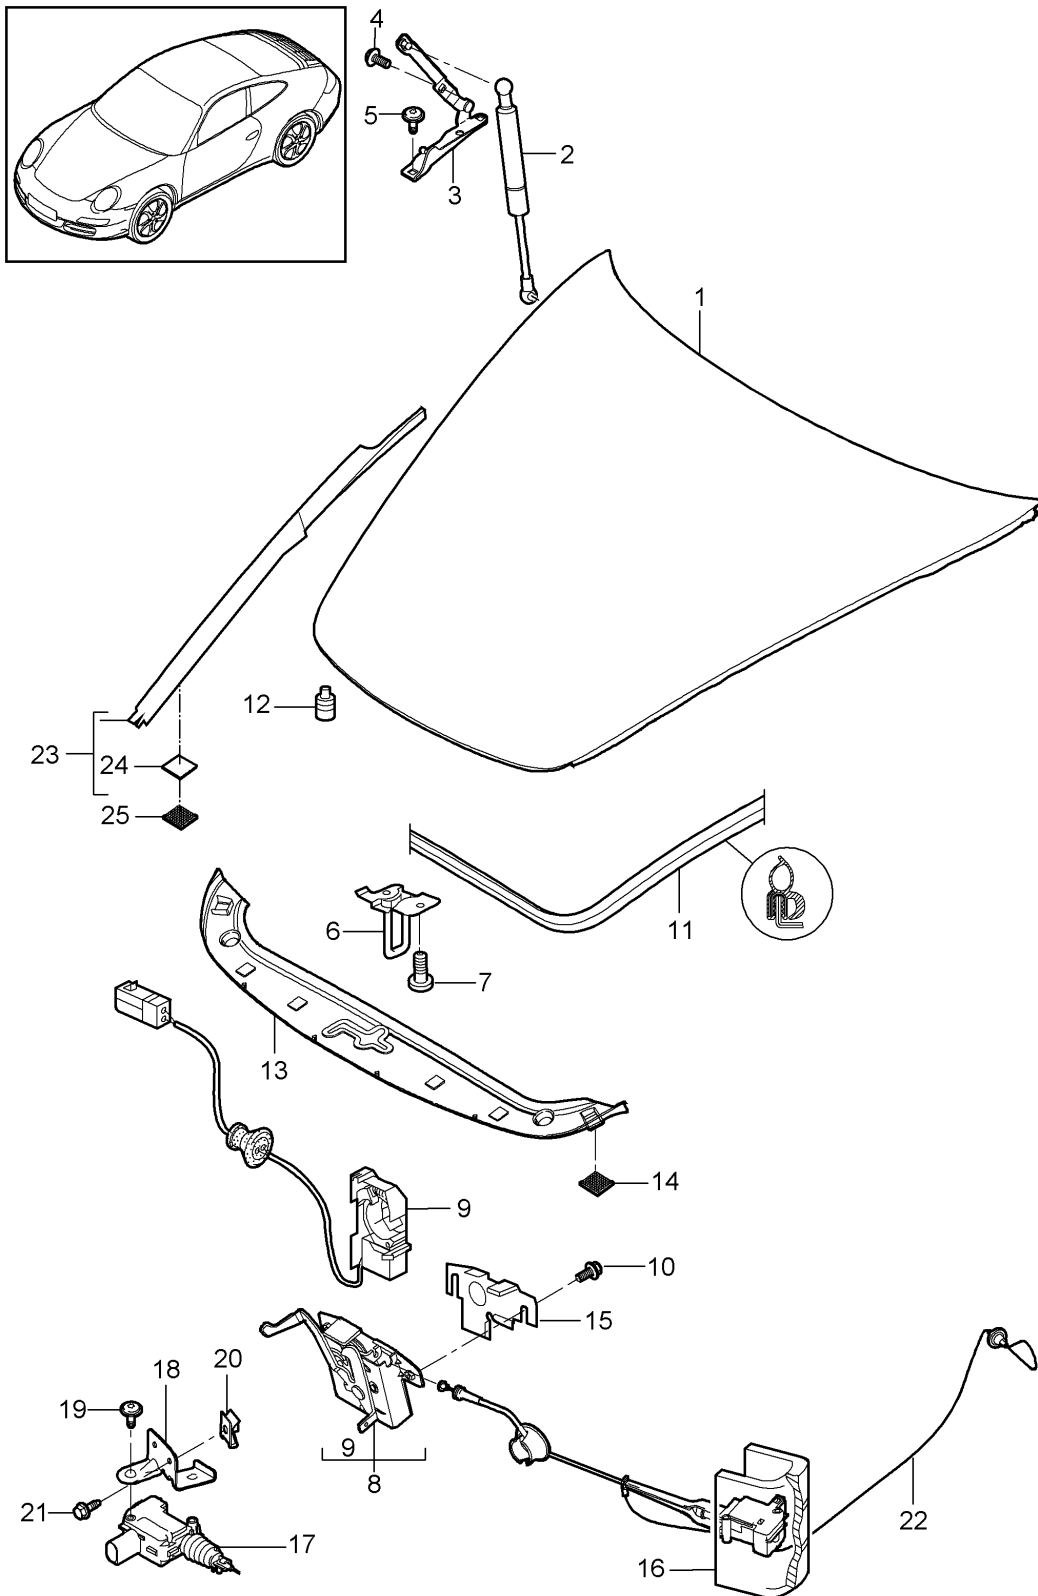

Model: 997-09

Model life 2009>>2012

Model: 997-09 Model life 2009>>2012

Pos	Part Number	Description	Remark	Qty	Model
1	997 511 011 00	Cover	front	1	
	997 511 011 00 GRV	Cover primed			
2	997 511 551 01	Gas filled strut		2	
3	997 511 151 01	Hinge	left	1	
(3)	997 511 152 01	Hinge	right	1	
4	999 073 357 09	fillister hd. bolt M 6 X 12		4	
5	999 073 348 09	fillister hd. bolt M 6 X 20		4	
6	997 511 051 00	Lock upper part		1	
7	999 073 350 04	flat round head bolt M 6 X 16		2	
8	997 511 053 00	Lock lower part		1	
9	997 613 206 00	Micro switch		1	
10	900 075 466 09	Bolt with washer M 6 X 16		2	
10	900 075 466 01	Bolt with washer M 6 X 16		2	
11	997 511 611 00	Seal		1	
12	999 703 140 40	Rubber buffer		2	
13	997 504 811 03	Cover panel		1	
	997 504 811 03 FMT	Satin black			
13	997 504 811 04	Cover panel		1	
	997 504 811 04 FMT	Satin black			
14	999 902 049 40	Velcro fastener		4	
15	996 511 653 00	Cover		1	
16	997 511 117 00	throttle control element		1	
(23)	997 572 465 02	Cover panel	left	1	
	997 572 465 02 02A	Black			
23	997 572 466 02	Cover panel	right	1	
	997 572 466 02 02A	Black			
24	999 902 052 40	Velcro fastener		4	
		Cover 20 X 20			
25	999 902 051 40	Velcro fastener		4	
		Wing 20 X 20