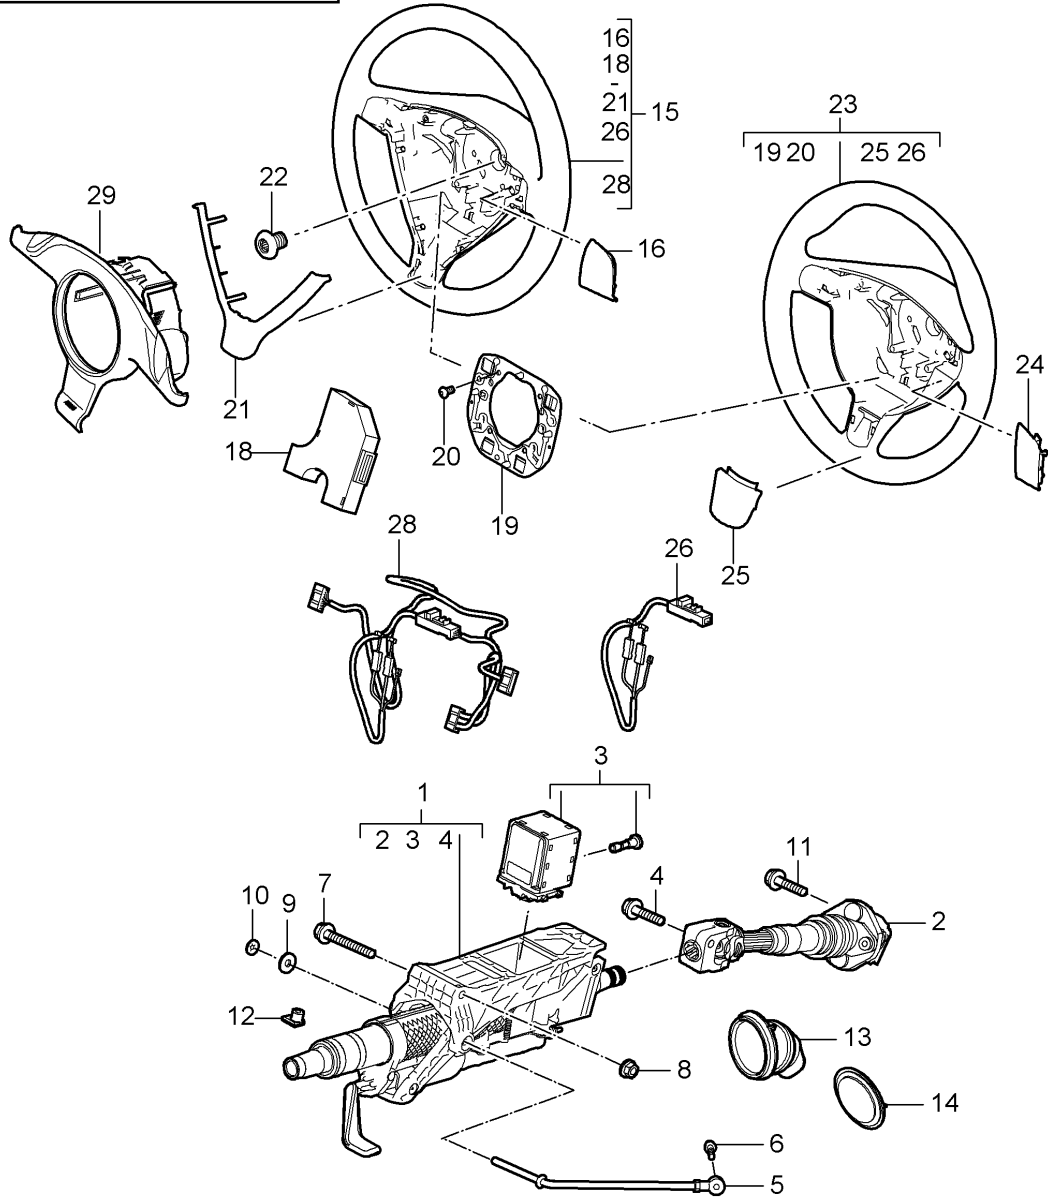

Model: 997-09

Model life 2009>>2012