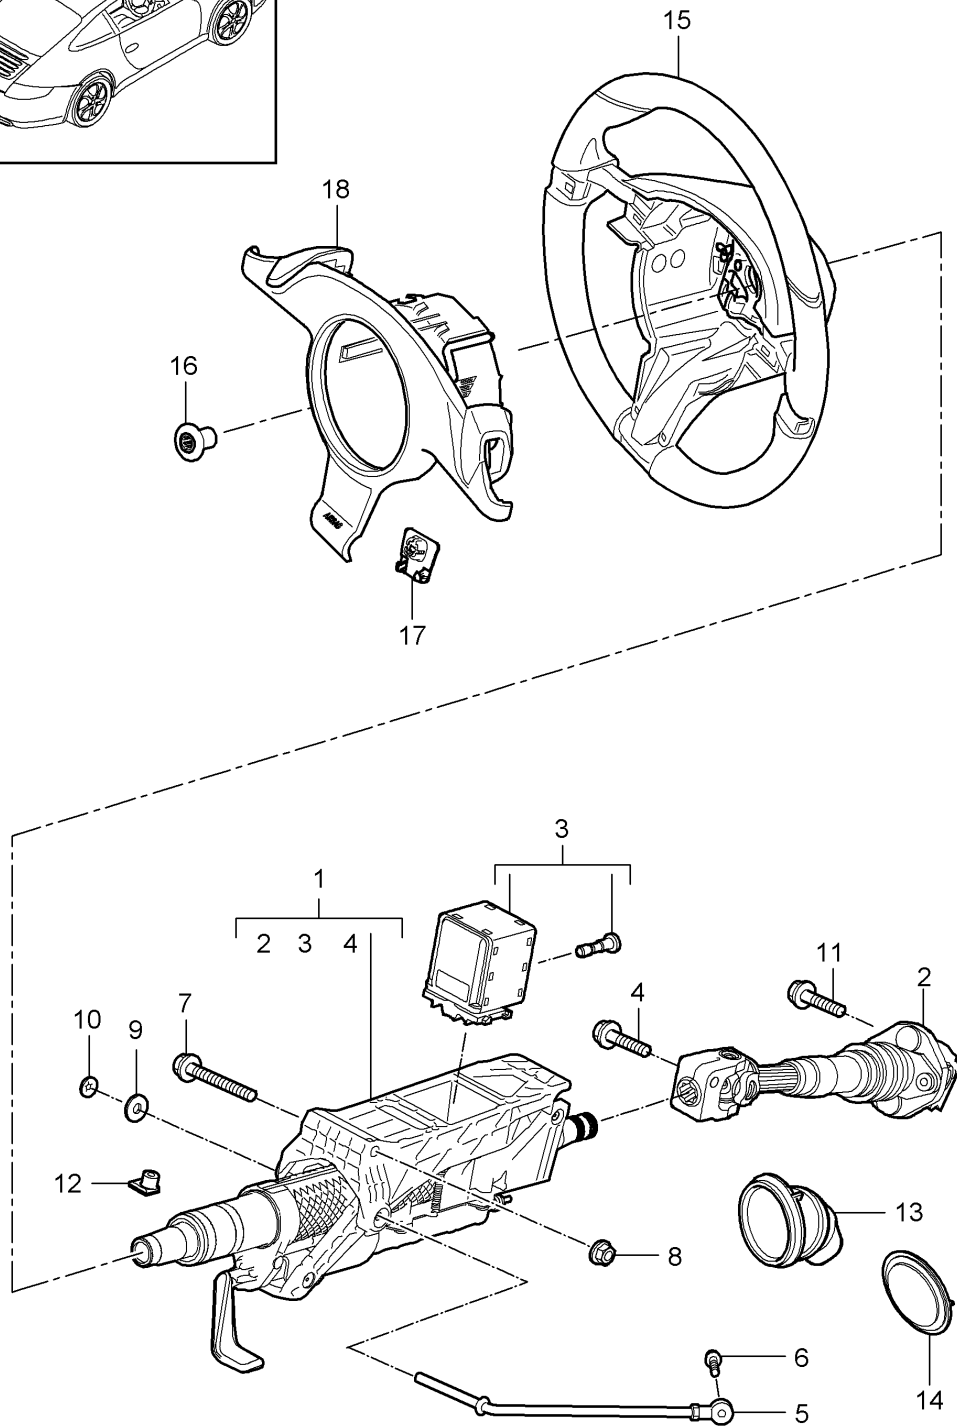

Model: 997-09

Model life 2009>>2012

Pos	Part Number	Description	Remark	Qty	Model
		Power steering			
		Power-steering pump			
		container			
1	9A1 314 220 04	oil container		1	
2	9A1 314 223 02	Cover		1	
3	9A1 314 020 03	Power-steering pump		1	
4	996 314 320 03	Cylinder pin		2	
5	9A1 314 430 02	Support		1	
6	900 385 044 01	Torx screw		2	
		BM 8 X 16			
7	9A1 147 123 00	pulley		1	
8	900 385 099 01	Torx screw		3	
		BM 8 X 12			
9		seal ring		1	
		12,5 X 2,15			
10		Guide		1	
11	900 385 042 01	Torx screw		2	
		BM 8 X 35			
12	900 385 009 01	Torx screw		1	
		6 X 20			
-	000 043 203 33	Pentosin		X	
		1000 ML			
13	900 385 042 01	Torx screw		2	
		BM 8 X 35			

Model: 997-09

Model life 2009>>2012