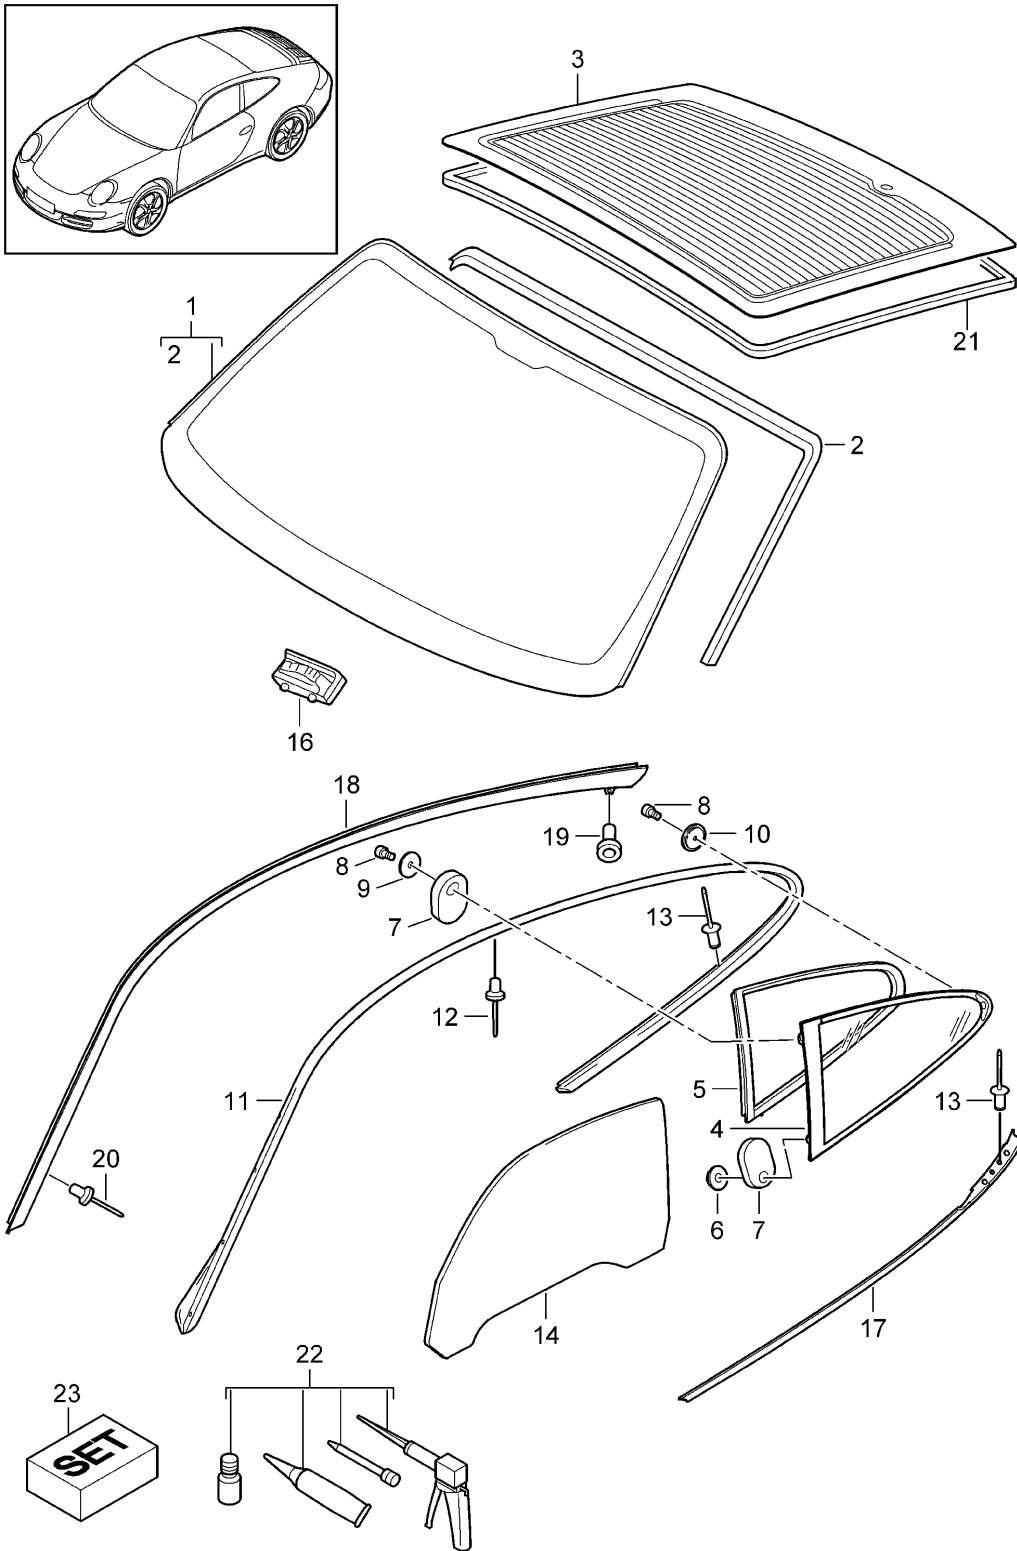

Model: 997-09

Model life 2009>>2012