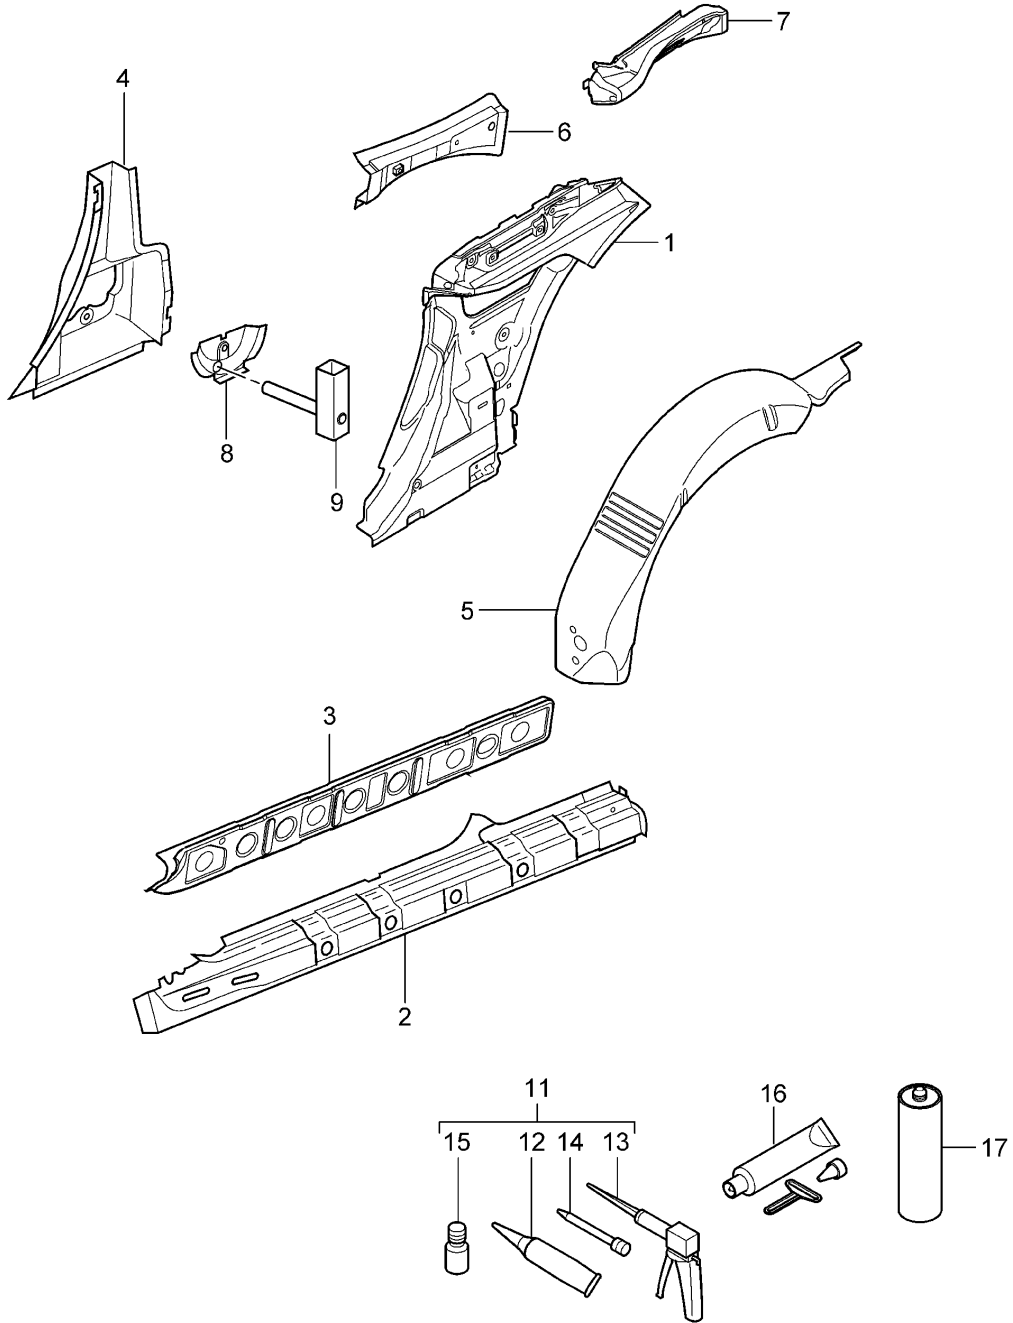

Model: 997-09

Model life 2009>>2012

Pos	Part Number	Description	Remark	Qty	Model
18	000 043 206 33	activator		1	
19	999 915 650 40	adhesive TEROMIX 6700		X	
20	000 043 300 48	Tool set		X	
21	000 043 204 85	cavity preservative agent		1	
22	9A7 809 237 00	Threaded plate for B-pillar		1	

Model: 997-09

Model life 2009>>2012