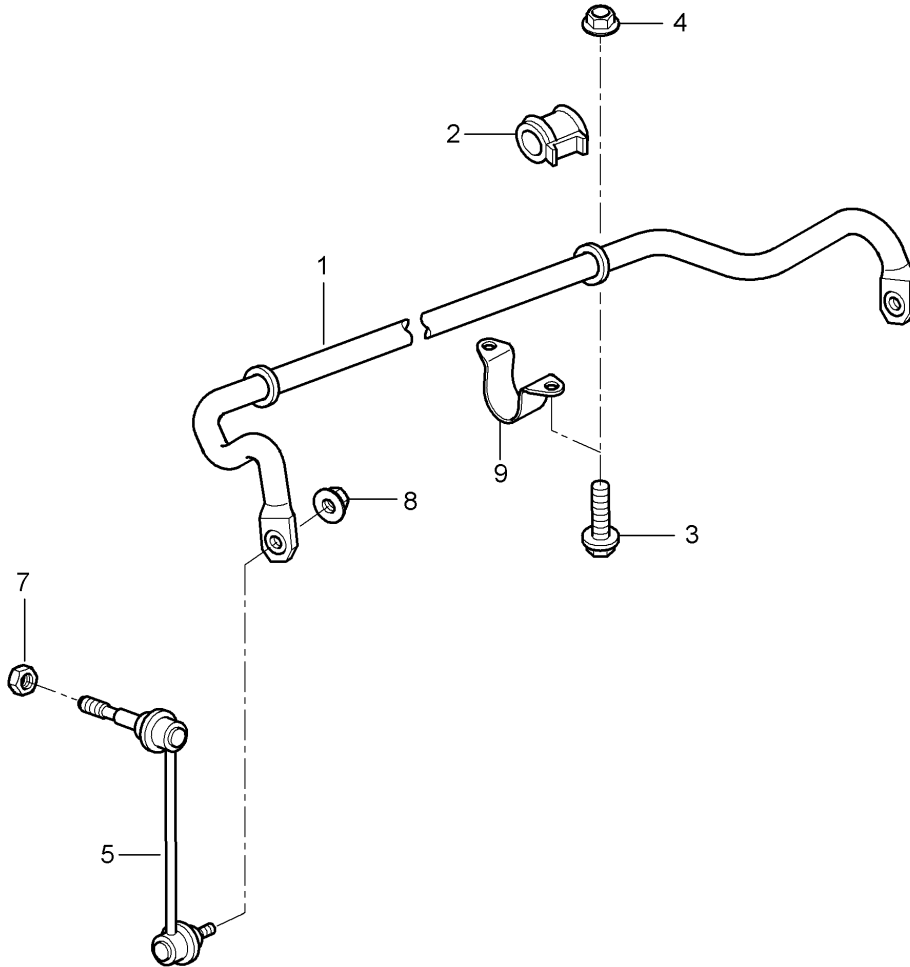

Model: 997-09

Model life 2009>>2012