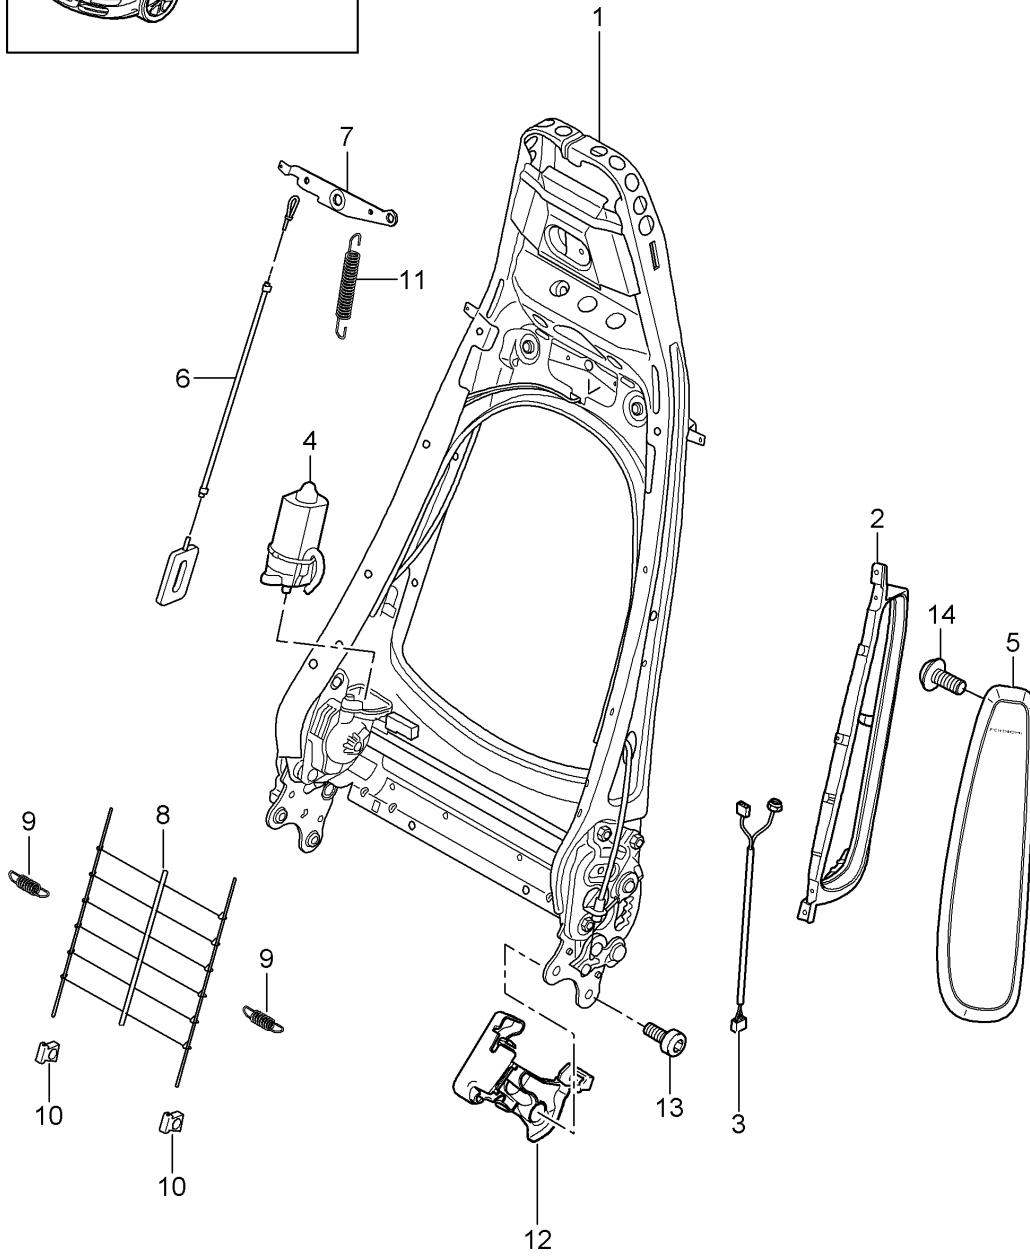

Model: 997-09

Model life 2009>>2012