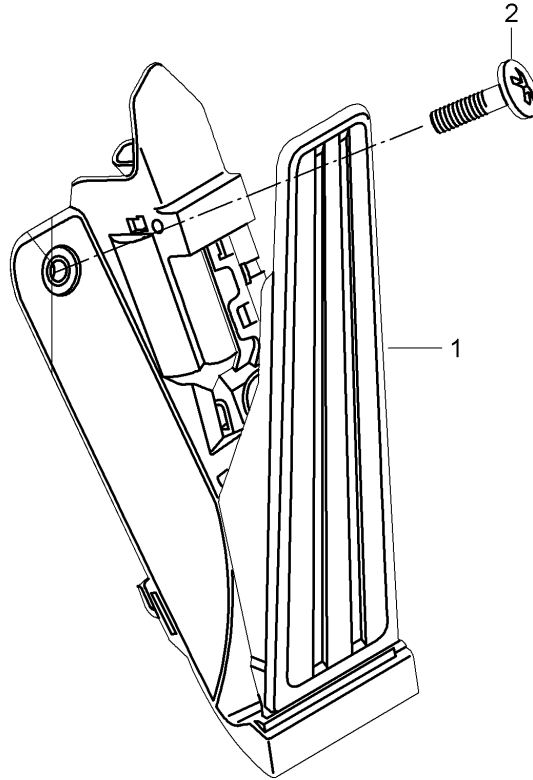

Model: 997-09

Model life 2009>>2012