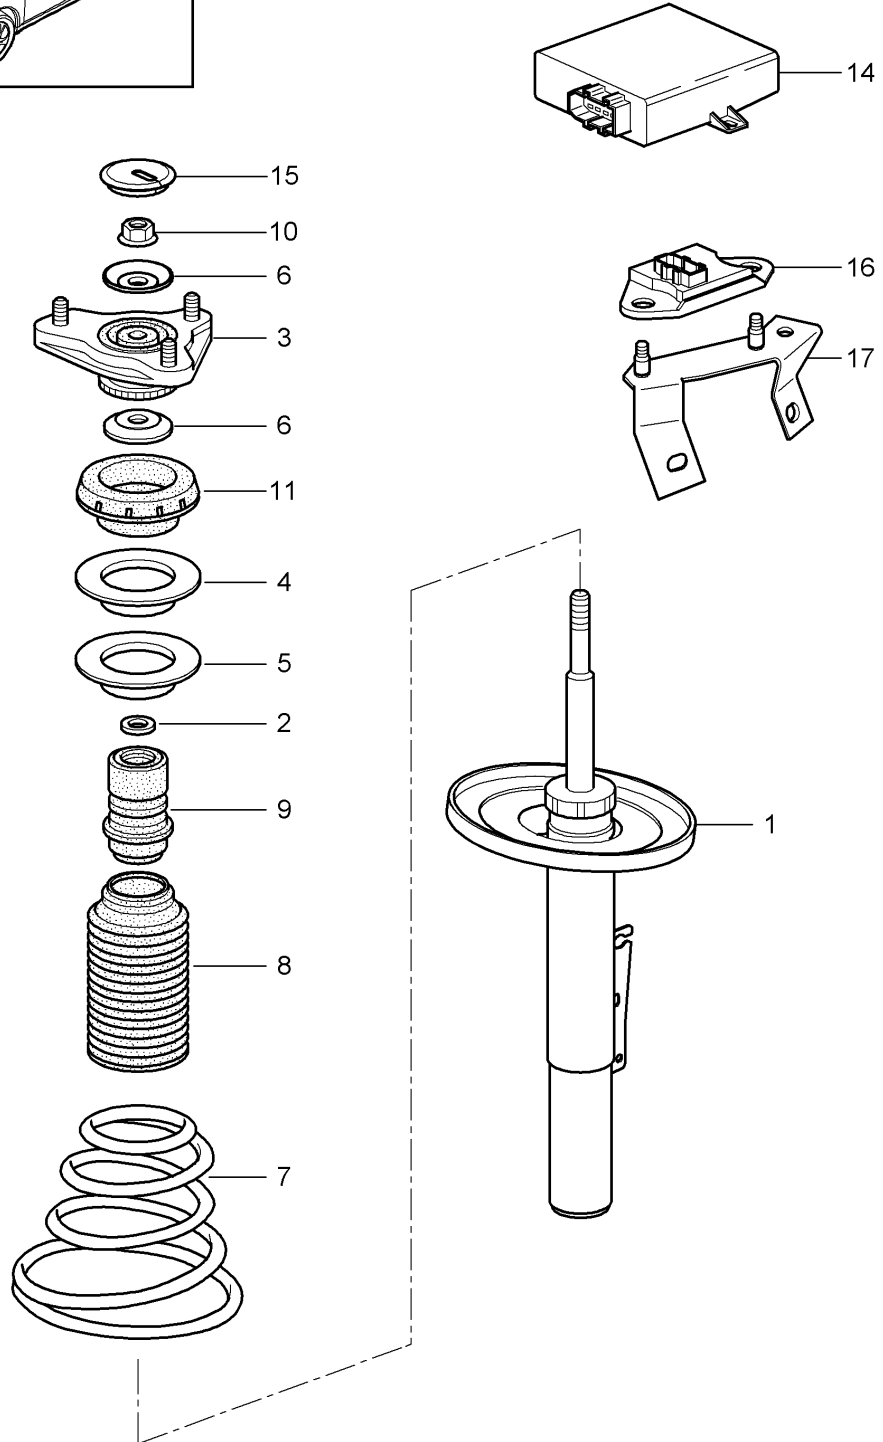

Model: 997-09

Model life 2009>>2012

Pos	Part Number	Description	Remark	Qty	Model
		Drive shaft			CARRERA 4 CARRERA 4-S TARGA TARGA-S 4 GTS
1	997 349 038 01	Drive shaft		2	
2	999 084 641 02	Locknut M 22 X 1,5		2	
3	900 067 073 02	Socket head bolt M 8 x 45		12	
4	996 349 191 01	Spacer Discontinued part		6	
4	9P1 407 306	Spacer		6	
5	996 349 293 00	Dust bellows		2	
-	996 349 959 00	Bellow support for Dust bellows		2	
6	997 349 957 00	Clip		2	
7	996 349 257 03	Clip		2	
8	996 349 030 00	Joint		2	
9	900 041 011 01	Securing ring		2	
10	996 349 267 00	End cap Discontinued part		2	
10	996 349 267 01	End cap		2	
11	000 043 110 01	Grease 1 100-gramme tube		X	
(11)	000 043 205 36	sealant Drive shaft 1 100-gramme tube		X	
12	996 349 257 00	Clip		2	
13	996 349 291 00	Dust bellows		2	
14	996 349 257 01	Clip		2	
15	997 349 269 00	protective ring		2	

Model: 997-09

Model life 2009>>2012