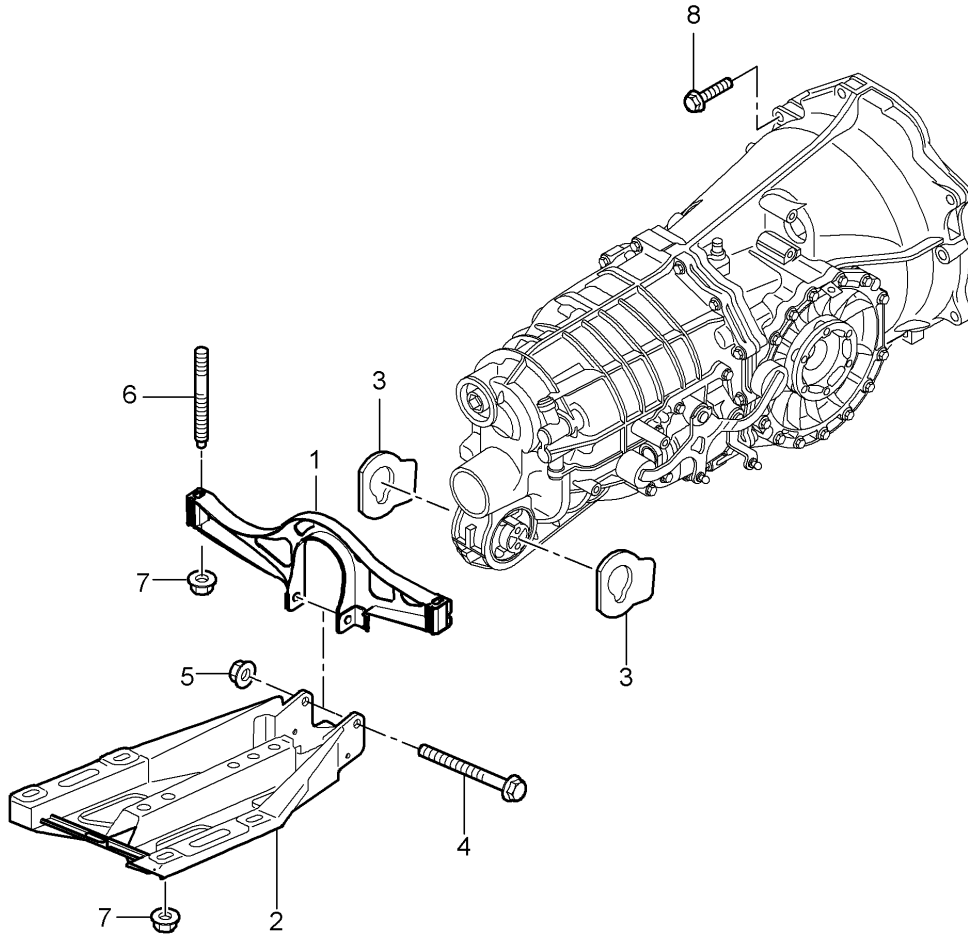

Model: 997-09

Model life 2009>>2012

Model: 997-09

Model life 2009>>2012

Pos	Part Number	Description	Remark	Qty	Model
		Transmission suspension Threaded joint Engine			G9705,G9735, CG100,CG130
1	9A1 375 039 01	transmission carrier Discontinued part		1	
(1)	9A1 375 039 02	transmission carrier		1	
2	9A1 375 113 01	Side member		1	
3	9A1 375 255 00	Stop		2	PR:480
(3)	9A1 375 255 00	Stop		2	PR:250
(3)	9A1 375 256 00	Stop		2	PR:250
4	900 385 283 01	Torx screw BM12 X 1,5 X 130		1	
5	999 086 009 02	Nut M12 X 1,5		1	
6	999 061 116 01	Threaded pin M10 X 100		2	
7	999 084 648 01	Hexagon nut M 10		6	
8	999 385 009 01	Hexagon head bolt BM 12 X 1,5 X 55		2	
9	9A1 375 055 02	gearbox mounting		1	