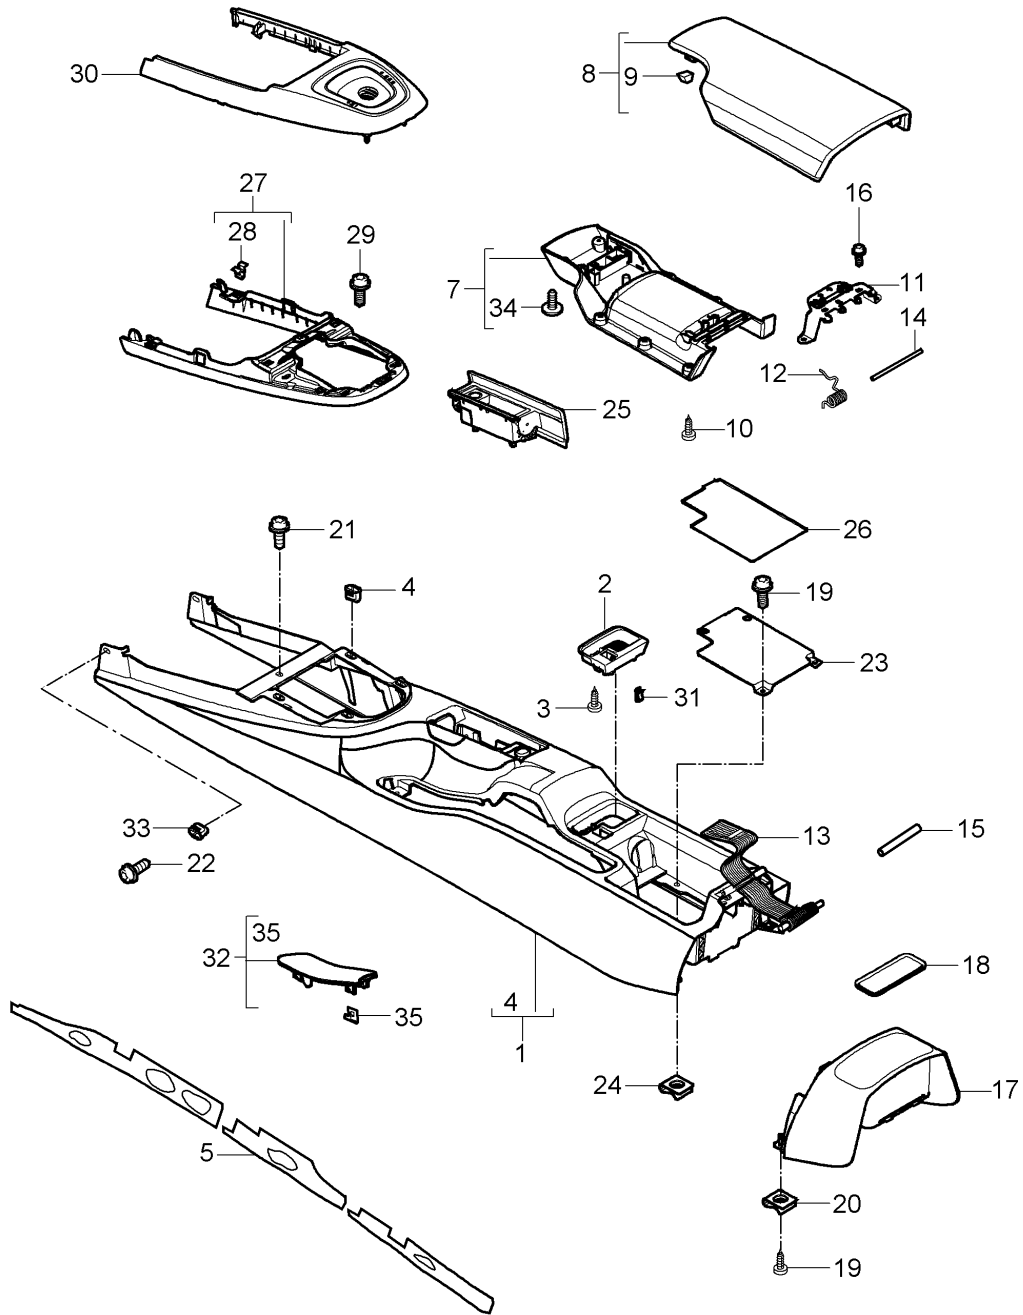

Model: 997-09 Model life 2009>>2012

Pos	Part Number	Description	Remark	Qty	Model
1	997 553 901 00	Centre console	rear	1	COUPE
	997 553 901 00 A03	Black			
	997 553 901 00 5V7	Stone grey			
	997 553 901 00 5Z1	Sand beige			
	997 553 901 00 8W7	sea blue			
	997 553 901 00 8X8	Terracotta			
	997 553 901 00 8P9	Cocoa			
	997 553 901 00 T13	Brown/natural			
	997 553 901 00 N23	Carrera Red			
	997 553 901 00 2S8	Espresso			
(1)	997 553 901 02	Centre console		1	CABRIO/TARGA
	997 553 901 02 A03	Black			
	997 553 901 02 5V7	Stone grey			
	997 553 901 02 5Z1	Sand beige			
	997 553 901 02 8W7	sea blue			
	997 553 901 02 8X8	Terracotta			
	997 553 901 02 8P9	Cocoa			
	997 553 901 02 T13	Brown/natural			
	997 553 901 02 N23	Carrera Red			
	997 553 901 02 2S8	Espresso			
(1)	997 553 980 69	Centre console		1	COUPE
		Leather			PR:XMZ
	997 553 980 69 A11	Black			
	997 553 980 69 5X6	Stone grey			
	997 553 980 69 8G2	Sand beige			
	997 553 980 69 3S9	sea blue			
	997 553 980 69 9S5	Terracotta			
	997 553 980 69 9V6	Cocoa			
	997 553 980 69 D12	Dark grey/natural			
	997 553 980 69 T12	Brown/natural			
	997 553 980 69 N12	Carrera Red			
	997 553 980 69 6J0	Espresso			
(1)	997 553 980 68	Centre console		1	COUPE S
		Leather			PR:XMZ,756
		D - MJ 2010>>			
	997 553 980 68 6J0	Espresso			
(1)	997 553 980 71	Centre console		1	CABRIO/TARGA
		Leather			PR:XMZ
	997 553 980 71 A11	Black			
	997 553 980 71 5X6	Stone grey			
	997 553 980 71 8G2	Sand beige			
	997 553 980 71 3S9	sea blue			
	997 553 980 71 9S5	Terracotta			
	997 553 980 71 9V6	Cocoa			
	997 553 980 71 D12	Dark grey/natural			
	997 553 980 71 T12	Brown/natural			
	997 553 980 71 N12	Carrera Red			
	997 553 980 71 6J0	Espresso			
(1)	997 553 980 52	Centre console		1	COUPE
		Carbon			PR:XMJ
	997 553 980 52 A35	Black			
(1)	997 553 980 54	Centre console		1	CABRIO/TARGA
		Carbon			PR:XMJ
	997 553 980 54 A35	Black			
(1)	997 553 980 56	Centre console		1	COUPE
					PR:XJT
	997 553 980 56 S61	macassar			
(1)	997 553 980 58	Centre console		1	CABRIO/TARGA
					PR:XJT
	997 553 980 58 S61	macassar			
(1)	997 553 980 60	Centre console		1	COUPE
					PR:XCK