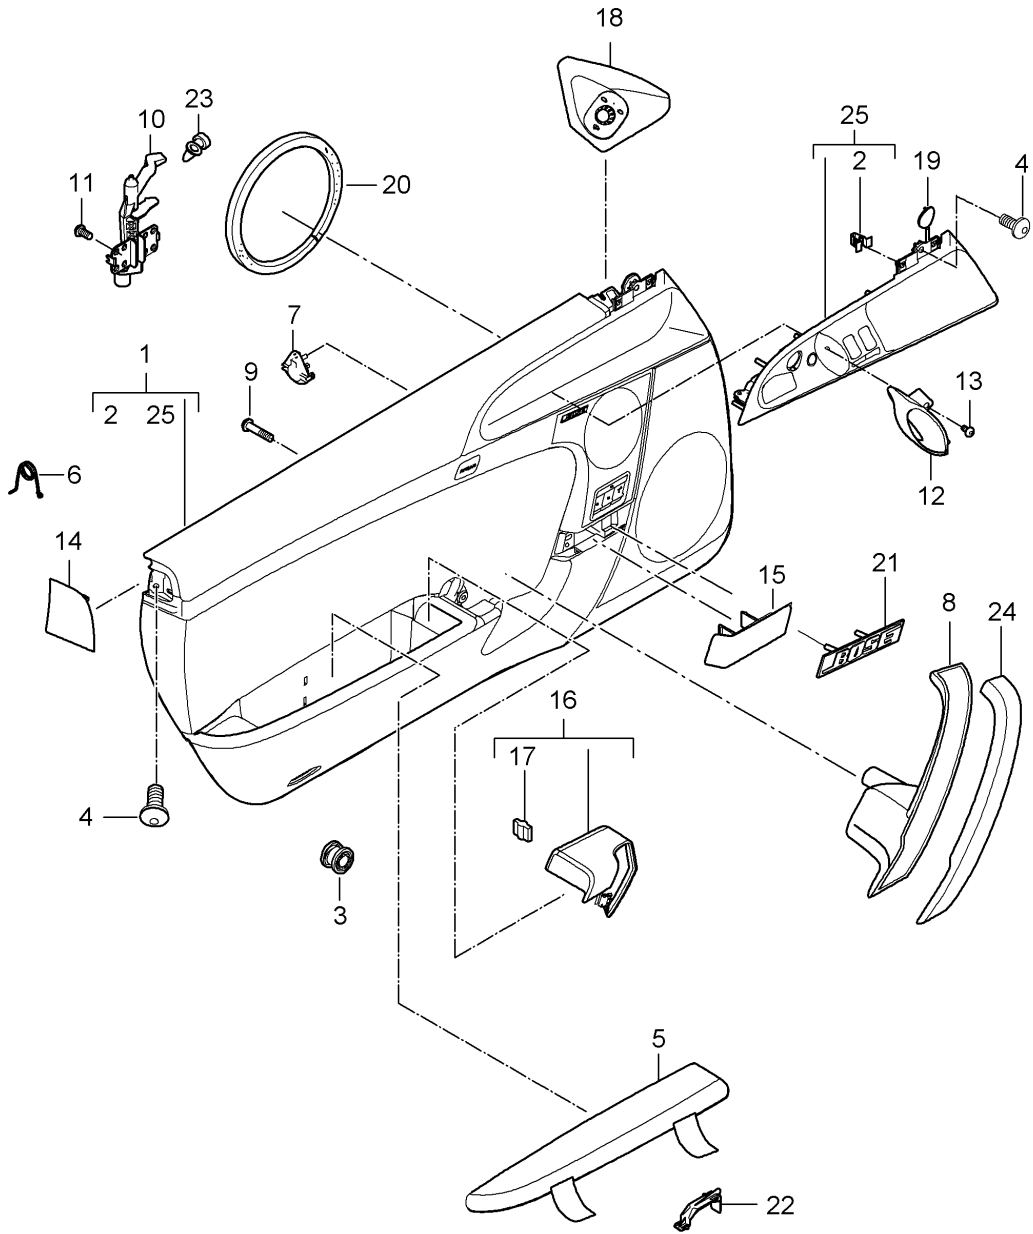

Model: 997-09 Model life 2009>>2012

Pos	Part Number	Description	Remark	Qty	Model
(11)	987 731 981 09	Sun visor with mirror Leather D - MJ 2011>>	left	1	Speedster PR:XMP,503
(11)	987 731 981 09 TSB 987 731 982 10	black/black Sun visor with mirror Leather D - MJ 2011>>	right	1	Speedster PR:XMP,503
12	987 731 982 10 TSB 996 731 903 00	black/black Mirror housing	with:	1	COUPE/CABRIO
13	996 731 903 00 01C 999 631 147 90	Lighting Satin black bulb 3 W		4	COUPE/CABRIO
14	996 731 531 01	Mirror glass	with:	2	COUPE/CABRIO
15	996 731 531 01 01C 996 731 341 00	Frame Satin black Support Sun visor	left	1	COUPE/CABRIO
(15)	996 731 341 00 01C 996 731 342 00	Satin black Support Sun visor	right	1	COUPE/CABRIO
16	996 731 342 00 01C 999 919 120 09	Satin black fillister hd. bolt 4,0 X 18		1	COUPE/CABRIO
(16)	999 073 255 09	Bolt with washer M 5 X 14 for Mount sun vizors		4	TARGA
17	999 073 166 09	countersunk bolt M 6 X 25		4	CABRIO
17	999 073 326 09	fillister hd. bolt M 5 X 10		2	COUPE
(17)	999 500 093 02	Nut M 5		2	COUPE
18	997 701 401 06	Notice Convertible top control German		1	CABRIO PR:488
18	997 701 401 07	Notice Convertible top control English		1	CABRIO PR:130
18	997 701 401 08	Notice Convertible top control French		1	CABRIO PR:113,126
18	997 701 401 09	Notice Convertible top control Italian		1	CABRIO PR:034
18	997 701 401 10	Notice Convertible top control Spanish		1	CABRIO PR:119
18	997 701 401 11	Notice Convertible top control Japanese		1	CABRIO PR:193
19	996 561 613 00	Cover Support		2	CABRIO
22	996 561 613 00 01C 996 555 619 00	Satin black Grommet Wire set Rain sensor		1	

Model: 997-09

Model life 2009>>2012