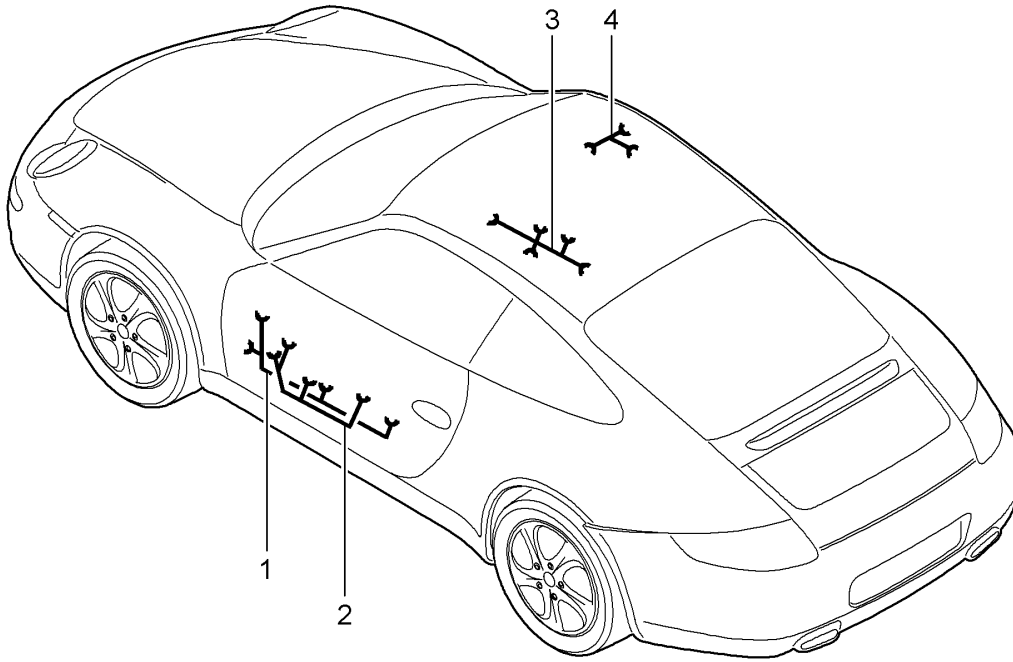

Model: 997-09

Model life 2009>>2012