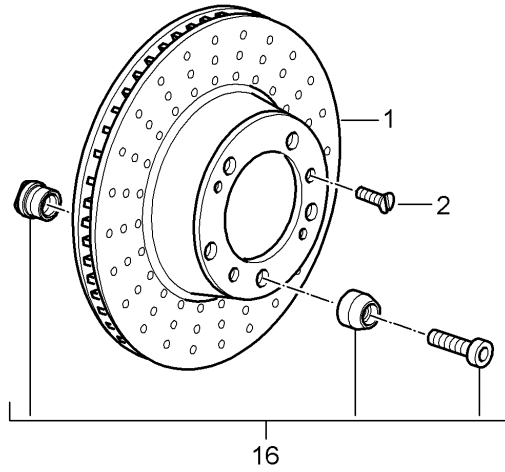

Model: 997-09

Model life 2009>>2012