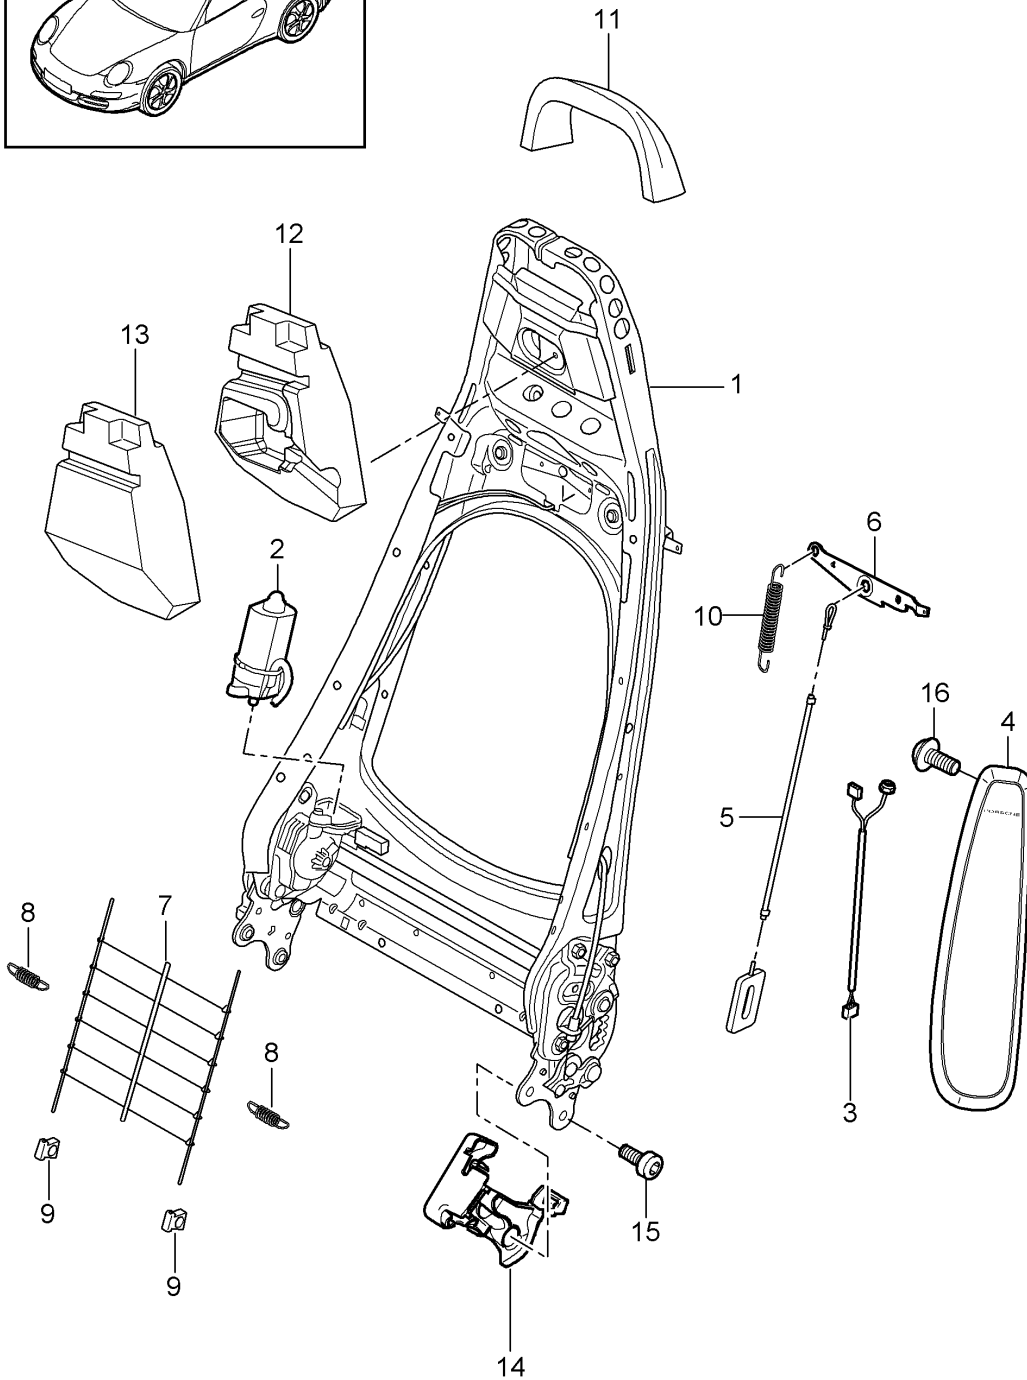

Model: 997-09

Model life 2009>>2012