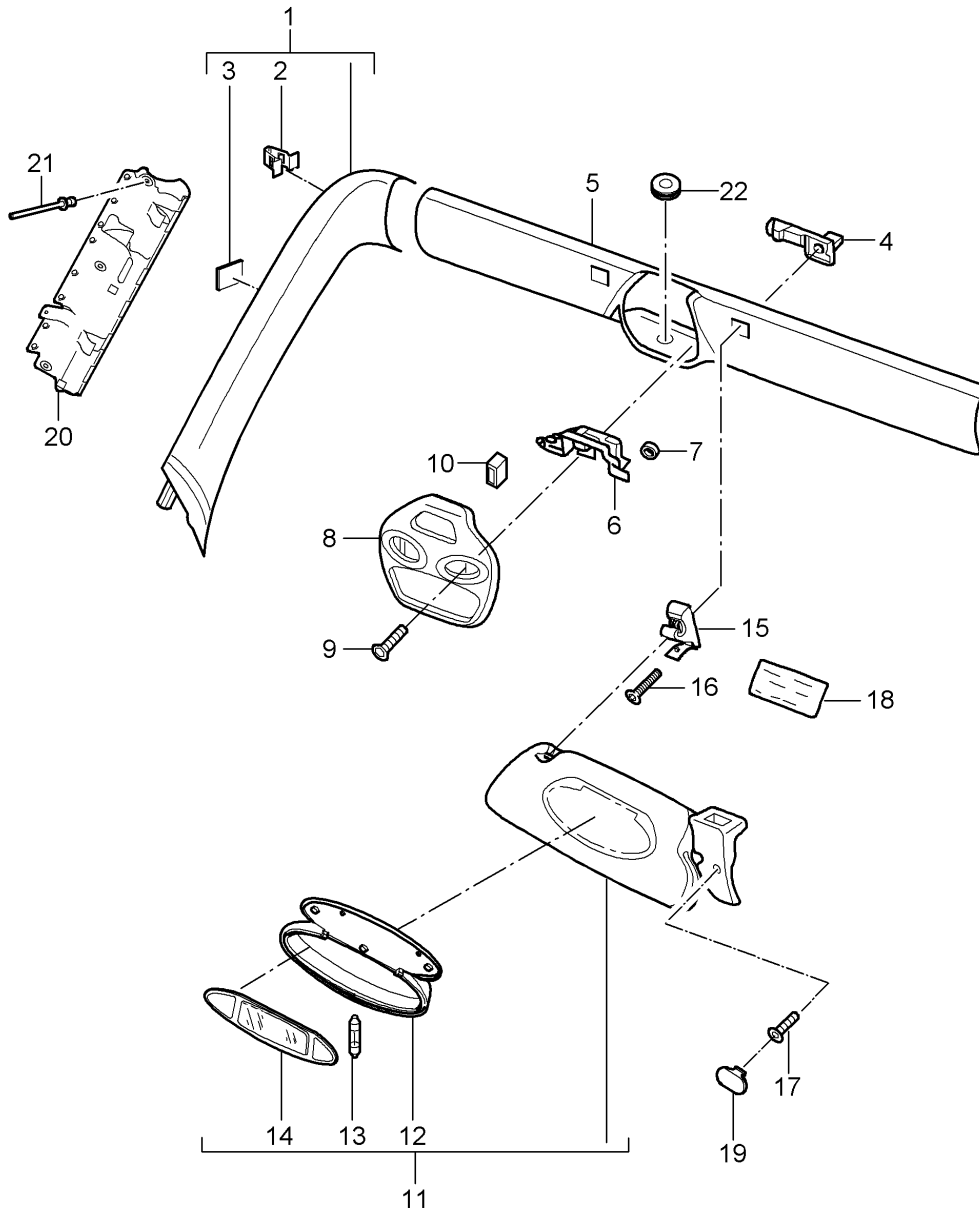

Model: 997-09

Model life 2009>>2012

Pos	Part Number	Description	Remark	Qty	Model
(12)	999 209 084 40	Distance piece 20 X 25 X 0,5 D - MJ 2011>> - MJ 2011		6	TARGA
13	999 551 134 40	Adhesive tape 20 X 65		5	COUPE
15	999 190 190 01	Pop rivet 4,0 X 8,5		8	
18	999 591 348 01	panel nut St 4,8		X	
19	997 556 603 00	Sound absorber tensioner	rear	1	
20	997 555 857 00	Grommet A-pillar		X	COUPE

Model: 997-09

Model life 2009>>2012