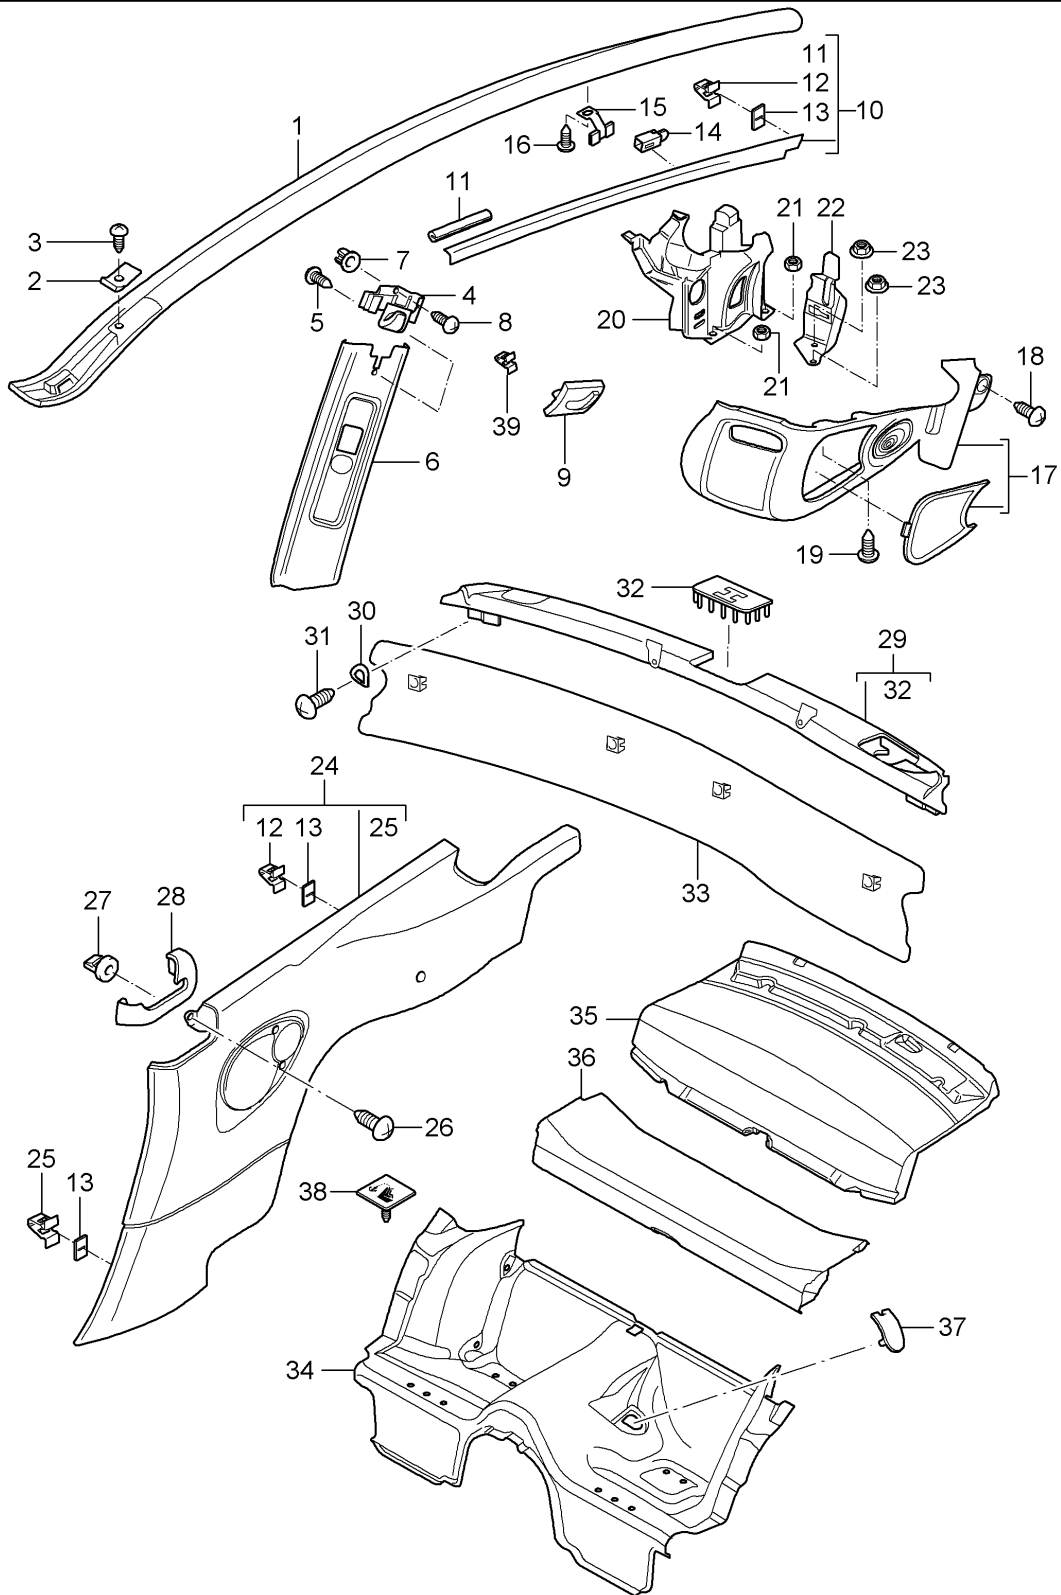

Model: 997-09

Model life 2009>>2012