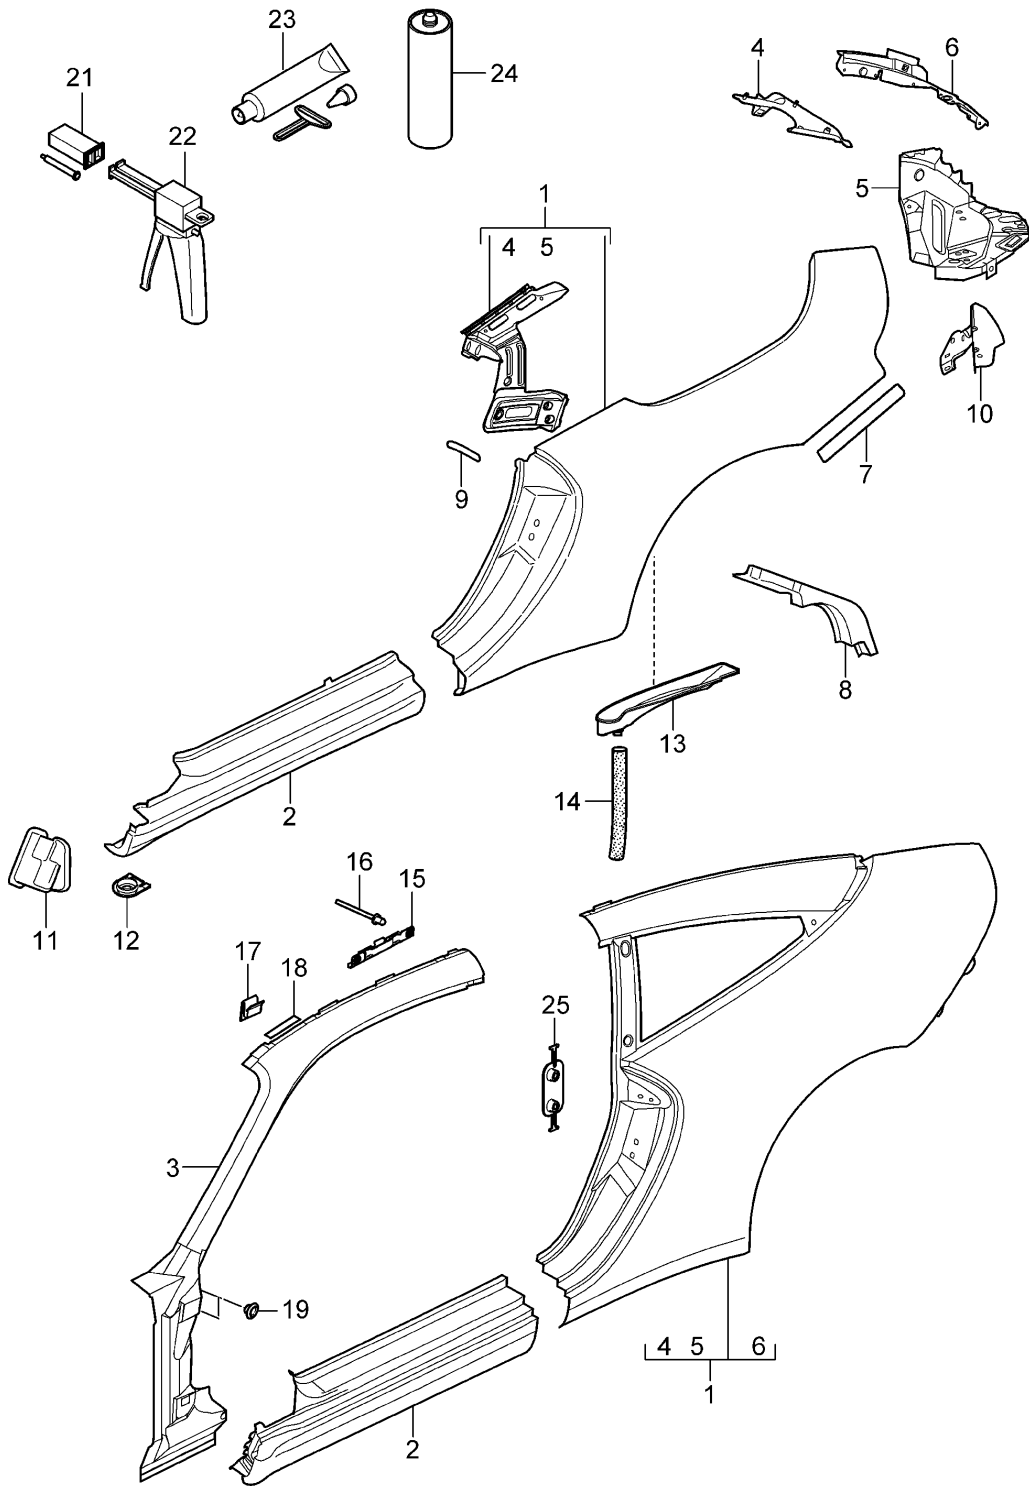

Model: 997-09

Model life 2009>>2012