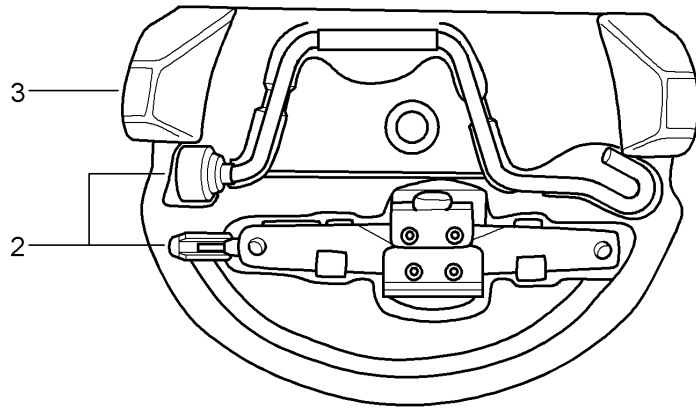

Model: 997-09

Model life 2009>>2012