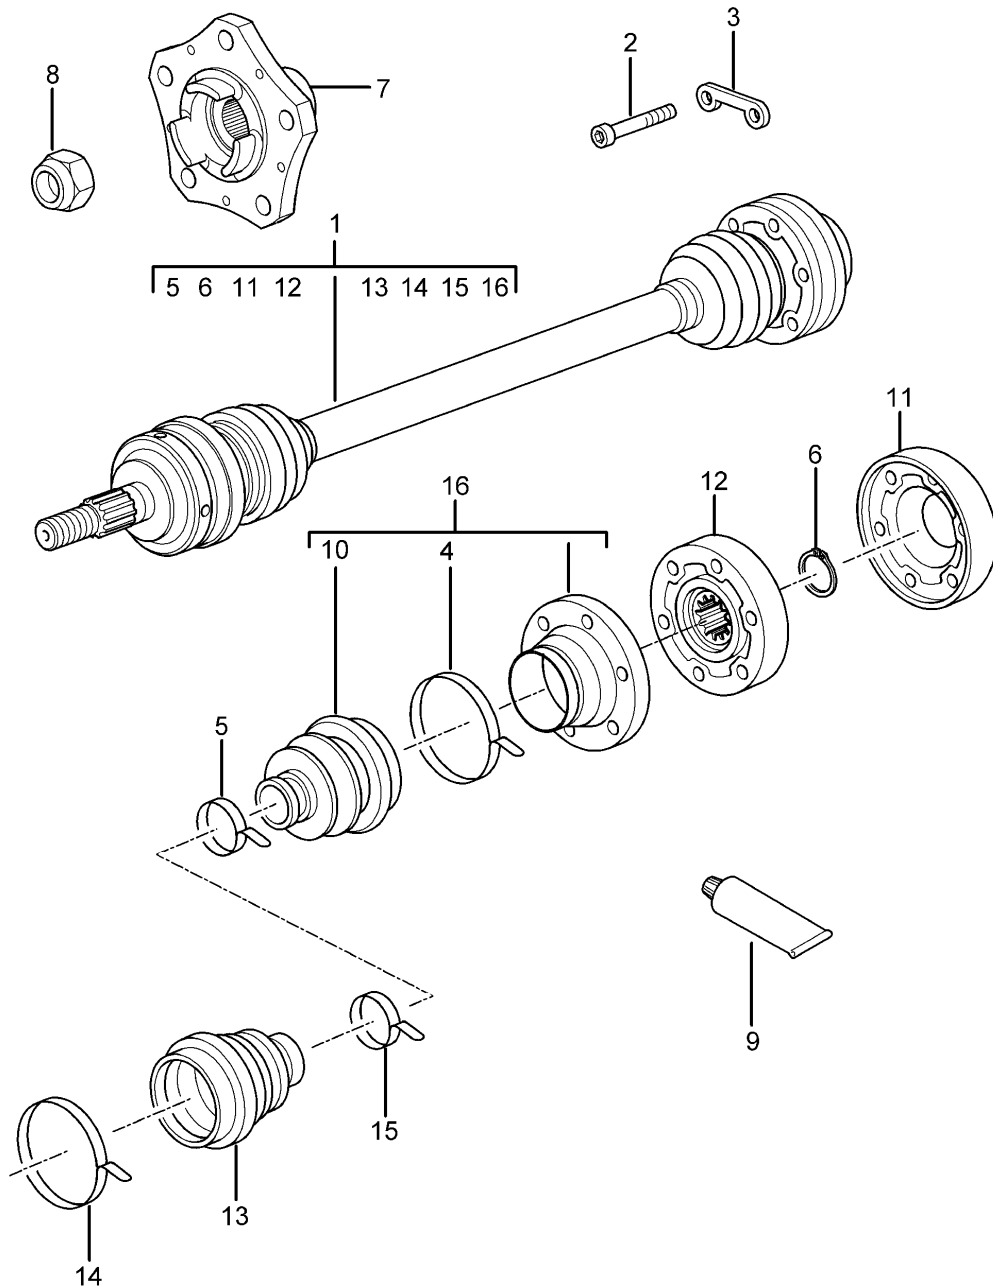

Model: 997-09

Model life 2009>>2012

Model: 997-09

Model life 2009>>2012

Pos	Part Number	Description	Remark	Qty	Model
1	997 332 024 05	Drive shaft		2	PR:480
(1)	997 332 024 50	Wheel hub Drive shaft		2	PR:250
(1)	997 332 024 51	No longer use the part here Drive shaft		2	PR:250
(1)	997 332 024 52	Drive shaft		2	SPEEDSTER PR:503,250
2	900 067 229 01	Socket head bolt M 10 X 48,4		12	PR:480
(2)	999 510 047 01	Socket head bolt M 10 X 46,5 see Technical information 20/09 3925 4221		12	PR:250
2	999 073 517 01	Socket head bolt M 10 X 1 X 46,5 see Technical information 20/09 3925 4221		12	PR:250
(2)	999 073 517 01	Socket head bolt M 10 X 1 X 46,5		12	SPEEDSTER PR:503,250
(2)	999 073 517 01	Socket head bolt M 10 X 1 X 46,5		12 12	PR:011,250,
(3)	996 332 191 00	Spacer		6	
4	996 332 957 00	Clip 73 MM		2	
5	996 332 257 00	Clip		2	PR:480
(5)	997 332 257 00	Clip		2	PR:250
(5)	997 332 257 00	Clip		2	SPEEDSTER PR:503,250
6	900 041 014 00	Securing ring		2	
7	997 331 605 00	Wheel hub Discontinued part		2	
7	997 331 605 01	Wheel hub		2	
8	999 084 641 02	Locknut M 22 X 1,5		2	
9	000 043 110 02	grease 1 100-gramme tube		X	
(9)	000 043 205 36	sealant 1 100-gramme tube		X	
10	996 332 293 00	Dust bellows		2	PR:480
(10)	997 332 293 00	Dust bellows		2	PR:250
11	997 332 267 00	End cap		2	
12	996 332 030 00	Joint		2	
13	996 332 293 00	Dust bellows		2	PR:480
(13)	997 332 293 00	Dust bellows		2	PR:250
(13)	997 332 293 00	Dust bellows		2	SPEEDSTER PR:503,250
14	996 332 957 00	Clip		2	
15	996 332 257 00	Clip		2	PR:480
(15)	997 332 257 00	Clip		2	PR:503,250
(15)	997 332 257 00	Clip		2	SPEEDSTER PR:503,250
16	997 332 955 00	Bellows		2	PR:480
(16)	997 332 955 01	Cap Bellows	with:	2	PR:250