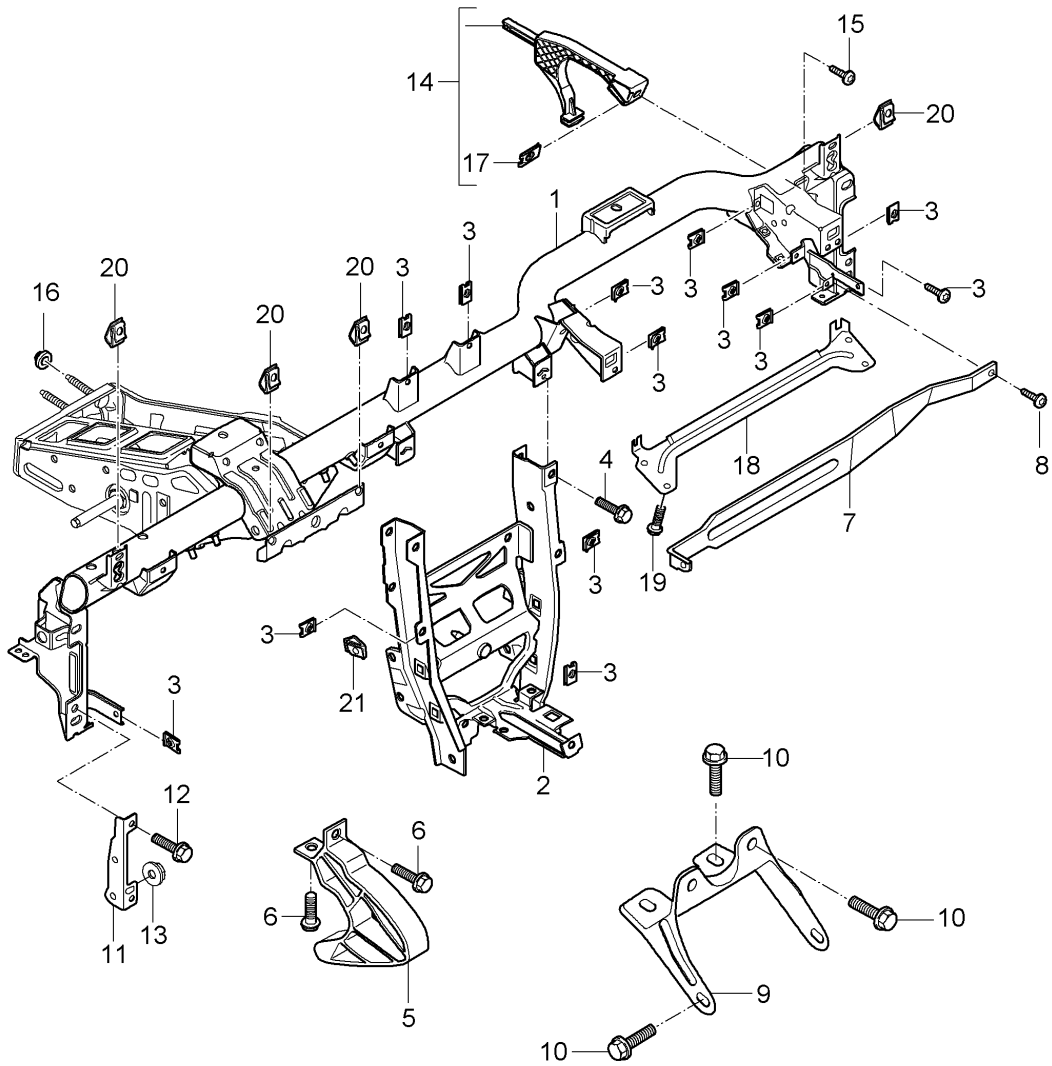

Model: 997-09

Model life 2009>>2012

Pos	Part Number	Description	Remark	Qty	Model
35	1H0 819 943	Footwell (passenger side) round hd. screw for Mount Trim Footwell		X	
36	997 552 451 01	Insert	lhd	1	PR:098
36	997 552 452 01	Insert	rhd	1	PR:099
37	997 552 649 01	Hinge bolt Glove box		2	
38	997 552 821 00	Grommet		3	
39	997 552 783 02	Badge Special model Vehicle Ident. No. Indicate D - MJ 2011>>		1	Carrera PR:012
39	997 552 783 00	Badge Special model Vehicle Ident. No. Indicate D - MJ 2011>>		1	Carrera PR:013

Model: 997-09

Model life 2009>>2012