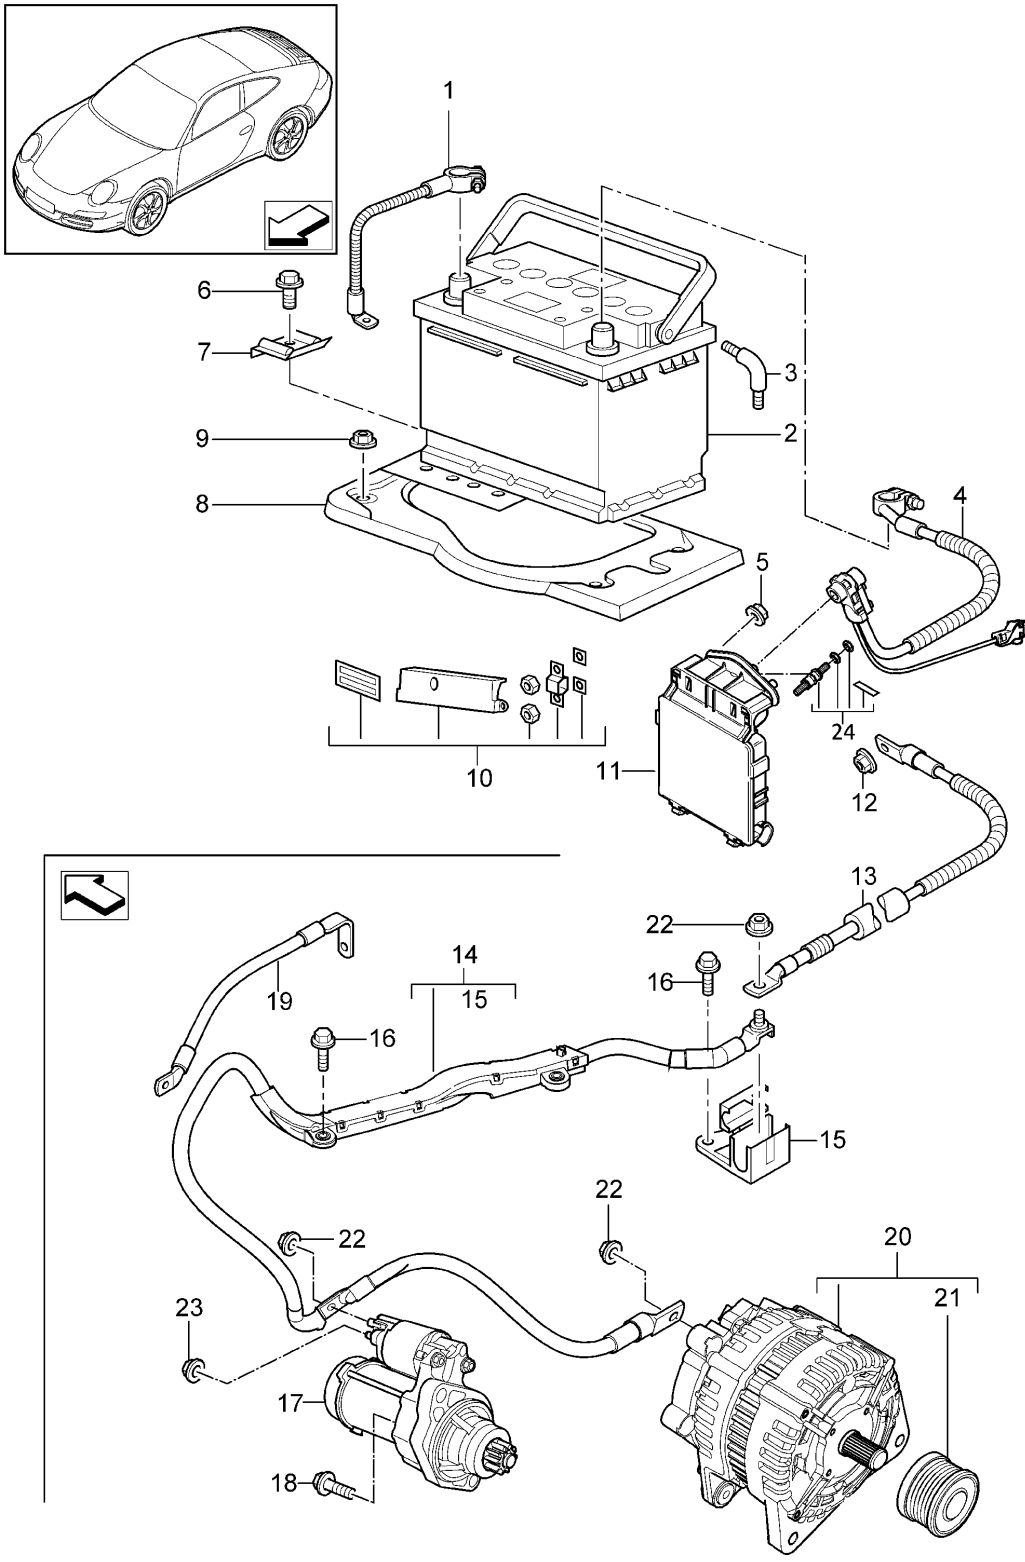

Model: 997-09

Model life 2009>>2012