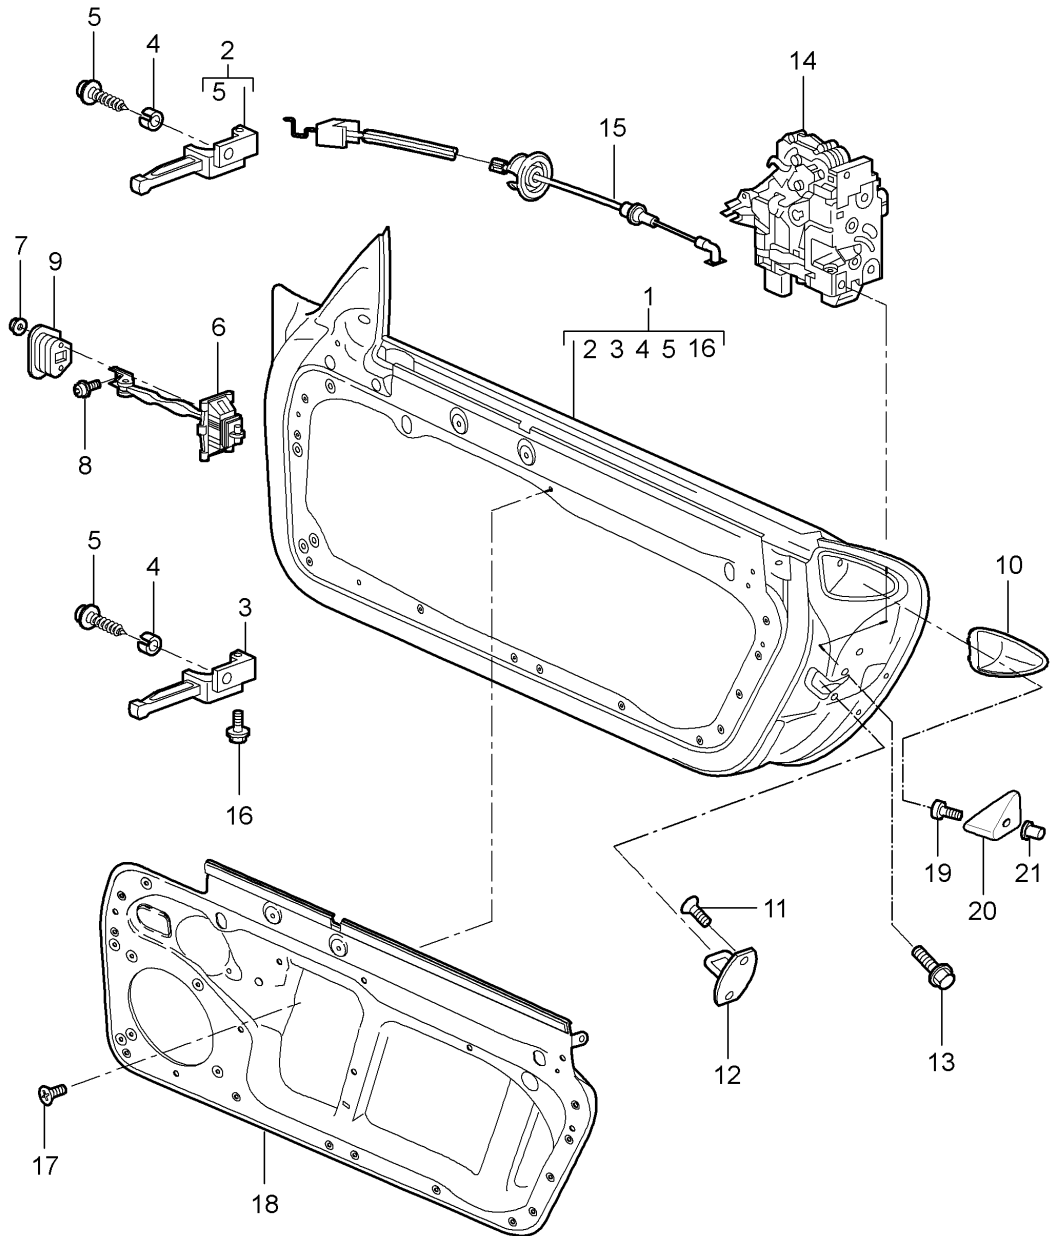

Model: 997-09

Model life 2009>>2012

Model: 997-09 Model life 2009>>2012

Pos	Part Number	Description	Remark	Qty	Model
		Door shell Installation parts Door lock			
(1)	997 531 011 04	Door shell	left	1	
	997 531 011 04 GRV	primed			
1	997 531 012 04	Door shell	right	1	
	997 531 012 04 GRV	primed			
(1)	997 531 011 05	Door shell	left	1	PR:599
	997 531 011 05 GRV	primed			
(1)	997 531 012 05	Door shell	right	1	PR:599
	997 531 012 05 GRV	primed			
-	000 043 305 32	sealant		1	
(2)	997 531 321 01	Hinge	left	1	
2	997 531 322 01	Hinge	right	1	
			upper		
(3)	997 531 319 01	Hinge	left	1	
3	997 531 320 01	Hinge	right	1	
			lower		
4	996 531 831 00	Sleeve		4	
5	900 378 180 01	Hexagon bolt M 8 X 25		2	
6	997 537 151 01	Door catch Discontinued part		2	
6	997 537 151 02	Door catch		2	
7	999 084 212 02	Hexagon nut M 6		4	
8	999 073 138 09	Screw M 8 X 25 Discontinued part		2	
(8)	999 073 138 01	flat round head bolt M 8 X 25		2	
9	996 537 751 00	Seal		2	
(10)	997 537 331 00	Support	left	1	
	997 537 331 00 01C	Satin black			
10	997 537 332 00	Support	right	1	
	997 537 332 00 01C	Satin black			
11	N 910 174 01	countersunk multi-point socket head bolt M 8 X 22		4	
12	3C0 837 767 A	Striker		2	
13	WHT 000 439	flat round head bolt M 8 X 20		2	
(14)	3D1 837 015	Door lock	left lhd	1	PR:098
14	3D1 837 016	Door lock	right lhd	1	PR:098
(14)	3D1 837 015 C	Door lock	left	1	PR:072
(14)	3D1 837 016 C	Door lock	right	1	PR:072
(14)	3D2 837 015	Door lock	left rhd	1	PR:099
(14)	3D2 837 016	Door lock	right rhd	1	PR:099
15	997 537 319 02	Bowden cable		2	
-	970 556 525 00	sound absorber for side panel		2	
16	999 072 043 09	Hexagon bolt M 6 X 12 Micro-self-locking fillister hd. bolt M 6 X 16		2	
17	999 073 333 09			8	
(18)	987 537 201 01	Inner panel	left	1	
18	987 537 202 01	Inner panel	right	1	
19	900 119 072 00	Socket head bolt M8 X 16		2	
20	997 537 333 00	Support Side part	left	1	
	997 537 333 00 G2X	primed			
(20)	997 537 334 00	Support	right	1	