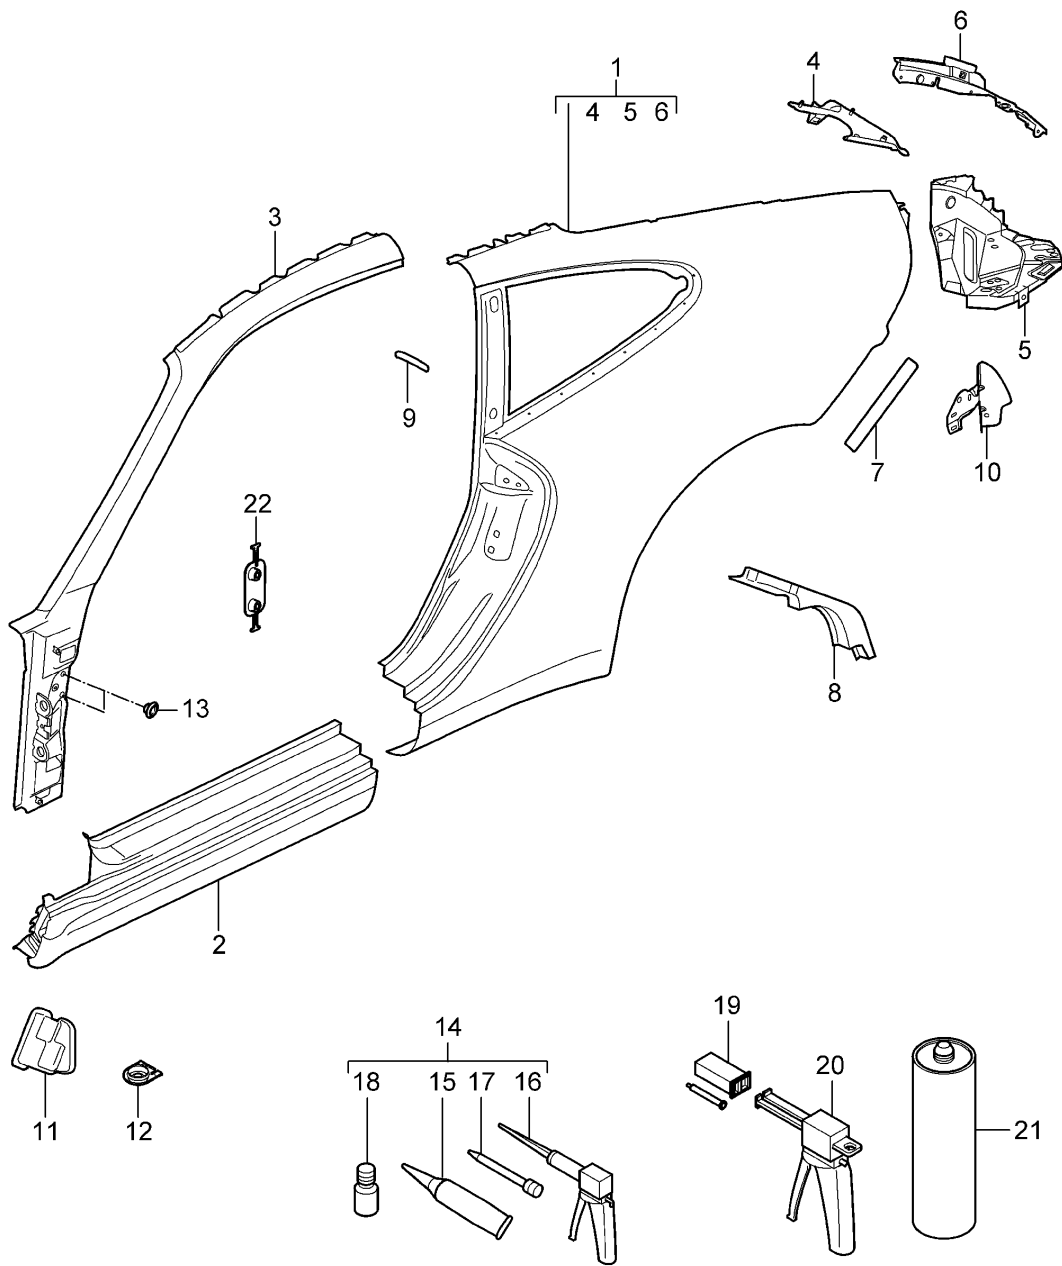

Model: 997-09

Model life 2009>>2012

Model: 997-09 Model life 2009>>2012

Pos	Part Number	Description	Remark	Qty	Model
1	997 503 961 07 997 503 961 07 GRV	Side part Side part primed	outer left	1	COUPE
(1)	997 503 962 07 997 503 962 07 GRV	Side part primed	also use: 000 043 206 30 right	1	
(1)	997 503 961 09 997 503 961 09 GRV	Side part primed	also use: 000 043 206 30 left	1	CARRERA 4
(1)	997 503 962 09 997 503 962 09 GRV	Side part primed	also use: 000 043 206 30 right	1	CARRERA 4
2	997 503 963 00	Sill	also use: 000 043 206 30 left	1	
(2)	997 503 963 00 GRV 997 503 964 00	primed Sill	also use: 000 043 305 51 right	1	
(2)	997 503 964 00 GRV 997 503 963 02	primed Sill	also use: 000 043 305 51 left	1	CARRERA 4
(2)	997 503 963 02 GRV 997 503 964 02	primed Sill	also use: 000 043 305 51 right	1	CARRERA 4
3	997 503 964 02 GRV 997 503 965 03	primed roof frame	also use: 000 043 305 51 left	1	
(3)	997 503 965 03 GRV 997 503 966 03	primed roof frame	also use: 000 043 305 51 right	1	
4	997 503 966 03 GRV 997 502 365 00	primed Sealing channel	left	1	
(4)	997 502 365 00 GRV 997 502 366 00	primed Sealing channel	right	1	
5	997 502 461 01 997 502 461 01 GRV	Frame for light primed	left	1	
(5)	997 502 462 01 997 502 462 01 GRV	Frame for light primed	right	1	
(6)	997 502 213 02 997 502 213 02 GRV	Console primed	left	1	
(6)	997 502 214 01 997 502 214 01 GRV	Console primed	right	1	
7	997 504 631 00	Protective film		2	
8	997 504 907 00	Seal		2	
9	996 537 237 00	See workshop manual Protective film		2	
10	997 501 487 01	Reinforcement	left	1	
(10)	997 501 487 01 GRV 997 501 488 01	primed Reinforcement	also use: 000 043 305 51 right	1	
11	997 501 488 01 GRV 997 572 311 01	primed Water protection	also use: 000 043 305 51 left	1	
(11)	997 572 312 01	Water protection	right	1	
12	999 703 475 40	drain tube Sill		2	
13	999 703 029 40	End cap 12 x 20		4	
14	000 043 206 29	Adhesive set		1	
15	000 043 206 30	adhesive		1	
16	000 043 206 31	Double cartridge gun		1	
17	000 043 206 32	emulsion tube		1