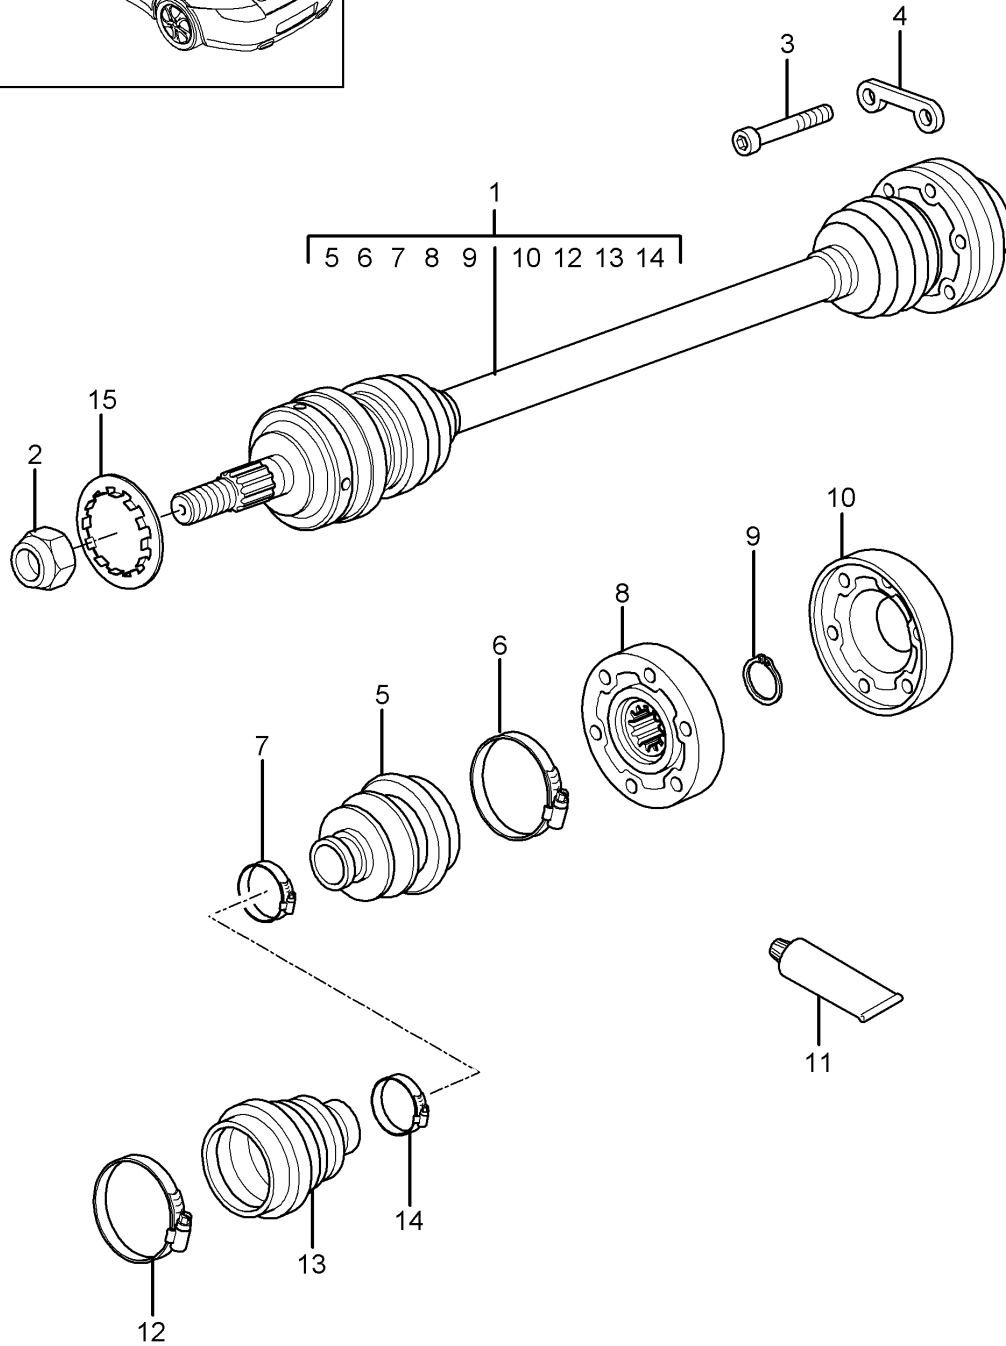

Model: 997-09

Model life 2009>>2012

Model: 997-09

Model life 2009>>2012

Pos	Part Number	Description	Remark	Qty	Model
		Drive shaft			CARRERA 4 CARRERA 4-S TARGA TARGA-S 4 GTS
1	997 349 038 01	Drive shaft		2	
2	999 084 641 02	Locknut M 22 X 1,5		2	
3	900 067 073 02	Socket head bolt M 8 x 45		12	
4	996 349 191 01	Spacer Discontinued part		6	
4	9P1 407 306	Spacer		6	
5	996 349 293 00	Dust bellows		2	
-	996 349 959 00	Bellow support for Dust bellows		2	
6	997 349 957 00	Clip		2	
7	996 349 257 03	Clip		2	
8	996 349 030 00	Joint		2	
9	900 041 011 01	Securing ring		2	
10	996 349 267 00	End cap Discontinued part		2	
10	996 349 267 01	End cap		2	
11	000 043 110 01	Grease 1 100-gramme tube		X	
(11)	000 043 205 36	sealant Drive shaft 1 100-gramme tube		X	
12	996 349 257 00	Clip		2	
13	996 349 291 00	Dust bellows		2	
14	996 349 257 01	Clip		2	
15	997 349 269 00	protective ring		2