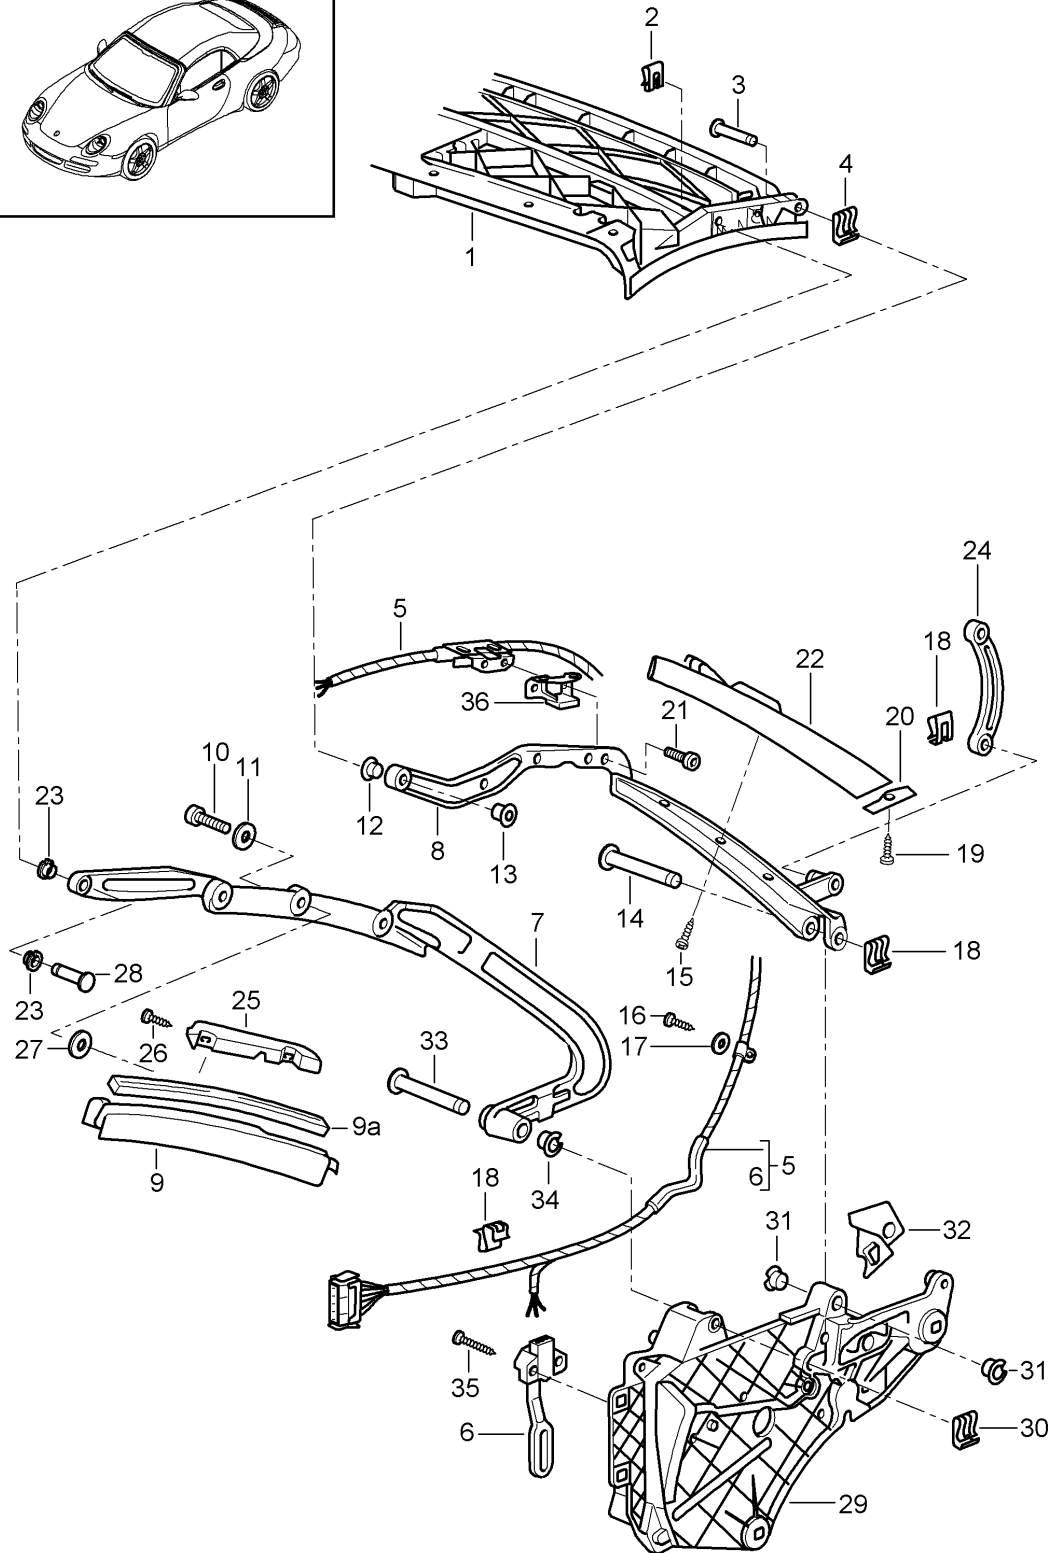

Model: 997-09

Model life 2009>>2012

Pos	Part Number	Description	Remark	Qty	Model
		top frame			
		Individual parts			
1	997 561 942 00	Roof arch		1	
2	997 561 037 00	Main bracing		1	
3	900 146 003 02	fillister hd. bolt		6	
4	996 561 959 00	Thrust wedge		2	
5	997 561 089 02	tensioning strap	left	1	
(5)	997 561 090 02	tensioning strap	right	1	
6	999 190 446 30	Pop rivet		12	
7	996 561 191 00	tension wire	lower	2	
8	997 561 941 00	Roof arch		1	
		with:			
		Buffer			
9	996 561 645 00	fuse		4	
10	999 924 122 40	bush		4	
11	999 073 195 09	fillister hd. bolt		2	
12	900 151 006 09	Washer		2	
13	999 924 131 30	Washer		2	
14	996 561 645 00	fuse		4	
15	999 924 122 40	bush		X	
16	997 561 943 00	Convertible top support	left	1	
(16)	997 561 944 00	Convertible top support	right	1	
17	996 561 693 00	Gaskets		1	
		for			
		Roof arch			
		POS.8			
18	996 561 735 02	adjusting washer		2	
19	999 075 065 09	Hexagon bolt		6	
		M8x35			
		Mount			
		Convertible top support			
20	996 561 715 00	Bracket		2	
21	999 084 629 01	Hexagon nut		2	
22	996 561 259 00	Seal	left	1	
(22)	996 561 260 00	Seal	right	1	
23	996 561 055 01	Console	left	1	
		for			
		tension wire			
(23)	996 561 056 01	Console	right	1	
24	999 084 629 01	Hexagon nut		4	
25	997 561 897 00	Velcro	left	1	
(25)	997 561 898 00	Velcro	right	1	
26	997 561 531 00	spring plate		2	
27	997 561 579 00	Protective plate	left	1	
(27)	997 561 580 00	Protective plate	right	1	
28	999 190 494 30	Rivet		2	
		A 4.8x12.0			
29	997 561 961 00	Repair set for		1	
		stop buffer			
		Set			
30	999 073 138 01	flat round head bolt		1	
		M8x25			
31	999 919 141 09	fillister hd. bolt		4	
		for			
		tensioning strap			

Model: 997-09

Model life 2009>>2012