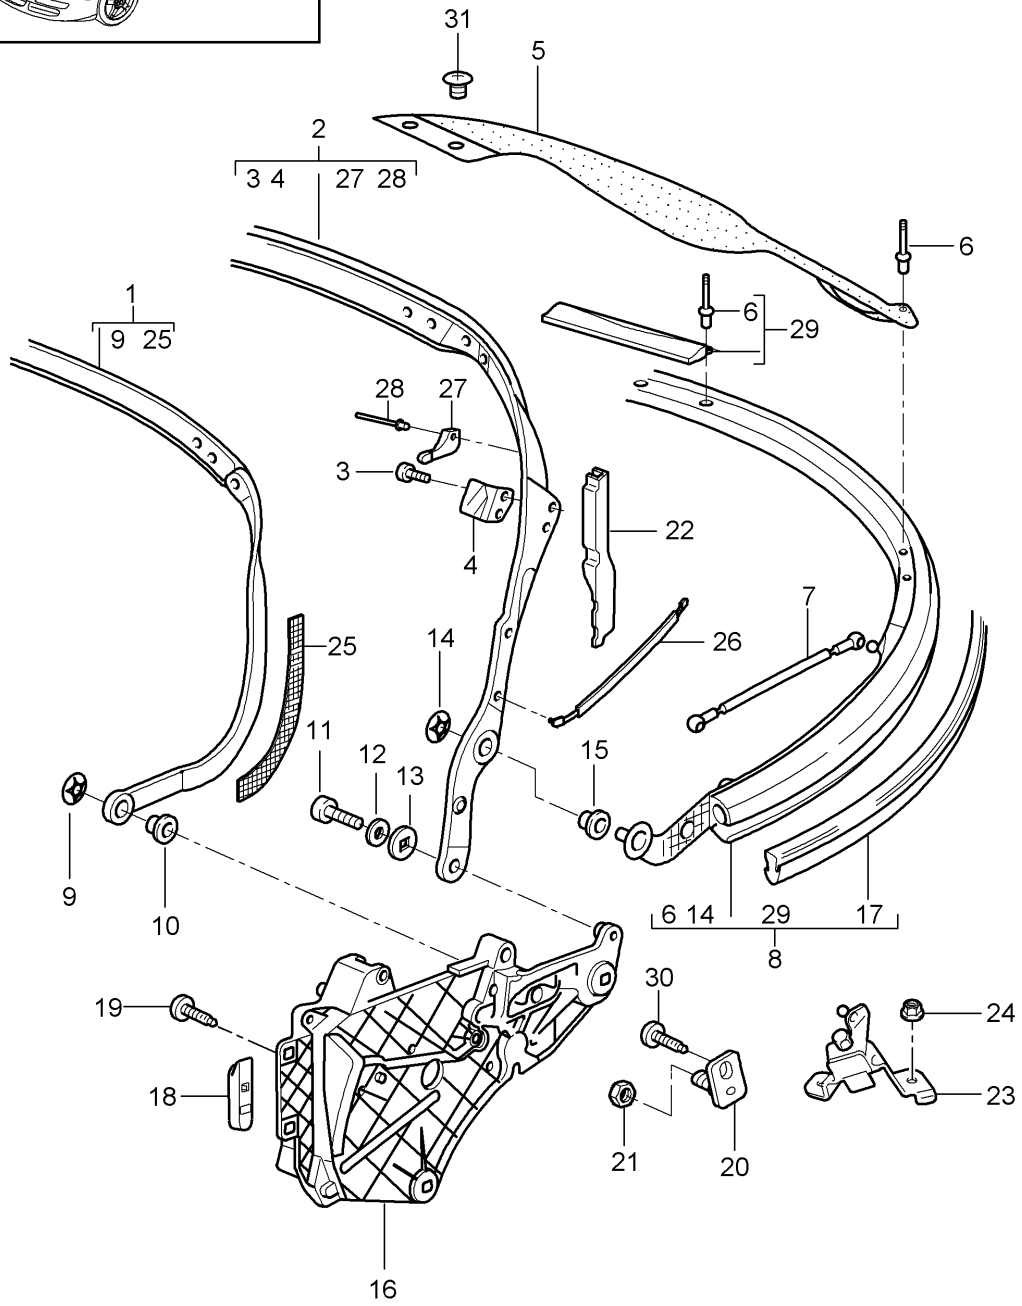

Model: 997-09

Model life 2009>>2012

Model: 997-09

Model life 2009>>2012

Pos	Part Number	Description	Remark	Qty	Model
		top frame			
		Individual parts			
1	997 561 942 00	Roof arch		1	
2	997 561 037 00	Main bracing		1	
3	900 146 003 02	fillister hd. bolt		6	
4	996 561 959 00	Thrust wedge		2	
5	997 561 089 02	tensioning strap	left	1	
(5)	997 561 090 02	tensioning strap	right	1	
6	999 190 446 30	Pop rivet		12	
7	996 561 191 00	tension wire	lower	2	
8	997 561 941 00	Roof arch		1	
		with:			
		Buffer			
9	996 561 645 00	fuse		4	
10	999 924 122 40	bush		4	
11	999 073 195 09	fillister hd. bolt		2	
12	900 151 006 09	Washer		2	
13	999 924 131 30	Washer		2	
14	996 561 645 00	fuse		4	
15	999 924 122 40	bush		X	
16	997 561 943 00	Convertible top support	left	1	
(16)	997 561 944 00	Convertible top support	right	1	
17	996 561 693 00	Gaskets		1	
		for			
		Roof arch			
		POS.8			
18	996 561 735 02	adjusting washer		2	
19	999 075 065 09	Hexagon bolt		6	
		M8x35			
		Mount			
		Convertible top support			
20	996 561 715 00	Bracket		2	
21	999 084 629 01	Hexagon nut		2	
22	996 561 259 00	Seal	left	1	
(22)	996 561 260 00	Seal	right	1	
23	996 561 055 01	Console	left	1	
		for			
		tension wire			
(23)	996 561 056 01	Console	right	1	
24	999 084 629 01	Hexagon nut		4	
25	997 561 897 00	Velcro	left	1	
(25)	997 561 898 00	Velcro	right	1	
26	997 561 531 00	spring plate		2	
27	997 561 579 00	Protective plate	left	1	
(27)	997 561 580 00	Protective plate	right	1	
28	999 190 494 30	Rivet		2	
		A 4.8x12.0			
29	997 561 961 00	Repair set for		1	
		stop buffer			
		Set			
30	999 073 138 01	flat round head bolt		1	
		M8x25			
31	999 919 141 09	fillister hd. bolt		4	
		for			
		tensioning strap