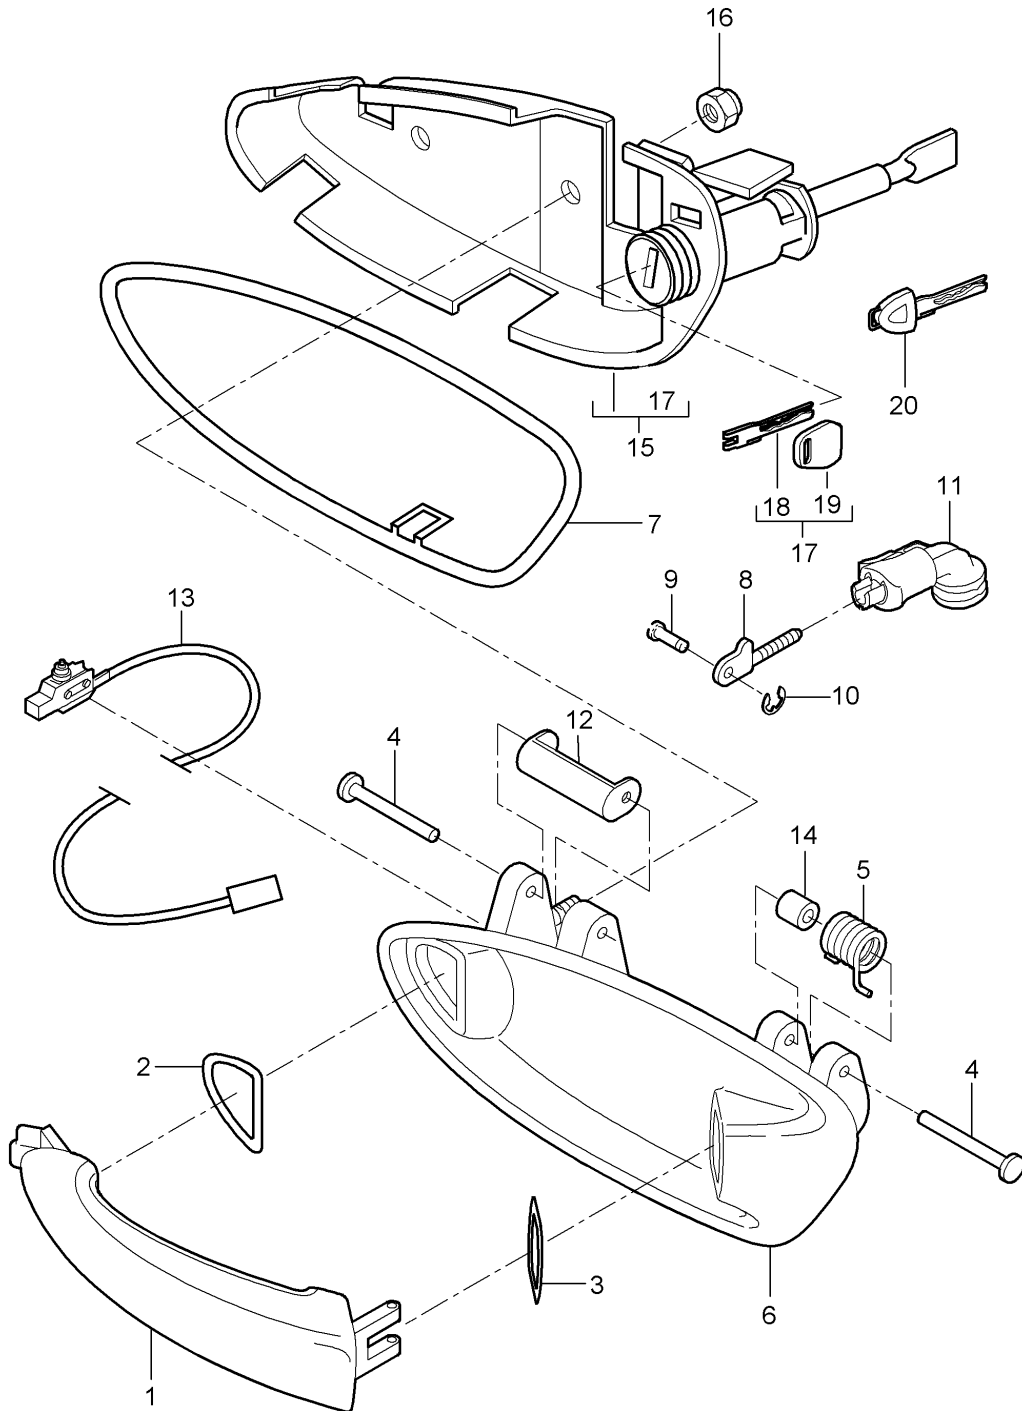

Model: 997-09

Model life 2009>>2012

Pos	Part Number	Description	Remark	Qty	Model
1	997 537 077 02	Door seal Seal Windscreen Seal Windscreen		1	CABRIO
2	999 507 678 01	U-clip 4,0-4,5		1	CABRIO
3	999 190 445 37	Pop rivet A 4,0 X 7,9		36	CABRIO
4	997 537 085 02	Seal	left	1	PR:590
(4)	997 537 086 02	Seal	outer right	1	PR:590
(4)	997 537 085 03	Seal	outer left	1	PR:599
(4)	997 537 086 03	Seal	outer right	1	PR:599
5	997 537 531 07	Seal	outer left	1	PR:590
(5)	997 537 531 08	Seal	inner left	1	PR:599
(5)	997 537 532 07	D - MJ 2009>> Seal	inner right	1	PR:590
(5)	997 537 532 08	Seal	inner right	1	PR:599
7	997 537 495 00	D - MJ 2009>> Seal		1	
8	803 803 583 A	Bungs 20,0 X 30,0		2	
8	999 703 196 40	Discontinued part End cap 20,0 X 30,0		2	
(9)	997 537 075 05	Door seal	left	1	COUPE/TARGA
9	997 537 076 05	Door seal	right	1	COUPE/TARGA
10	999 703 541 40	End cap 20 X 28 X 1		4	
11	999 703 542 40	End cap 23,8 X 38,7		8	
12	999 591 513 40	Clip Seal 5,8 x 0,9		36	
13	997 537 075 07	Door seal	left	1	CABRIO
(13)	997 537 076 07	Door seal	right	1	CABRIO
(13)	997 537 075 08	Seal	left	1	SPEEDSTER PR:503
(13)	997 537 076 08	Seal	right	1	SPEEDSTER PR:503
14	900 075 362 02	Bolt with washer M 5 X 16		2	CABRIO
15	999 500 093 02	Nut M 5/0 - 3		2	CABRIO
16	996 537 337 00	protective foil for door		4	

Model: 997-09

Model life 2009>>2012