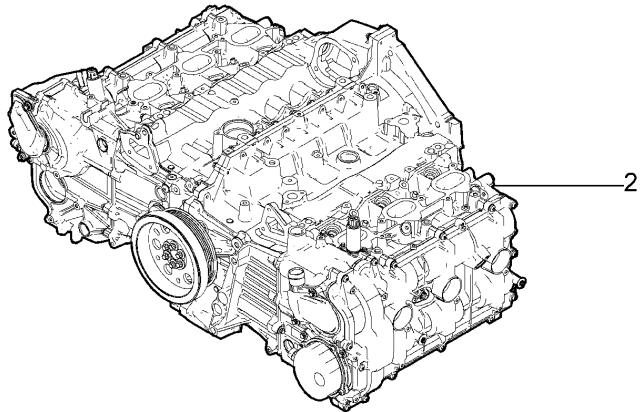

Model: 997-09

Model life 2009>>2012