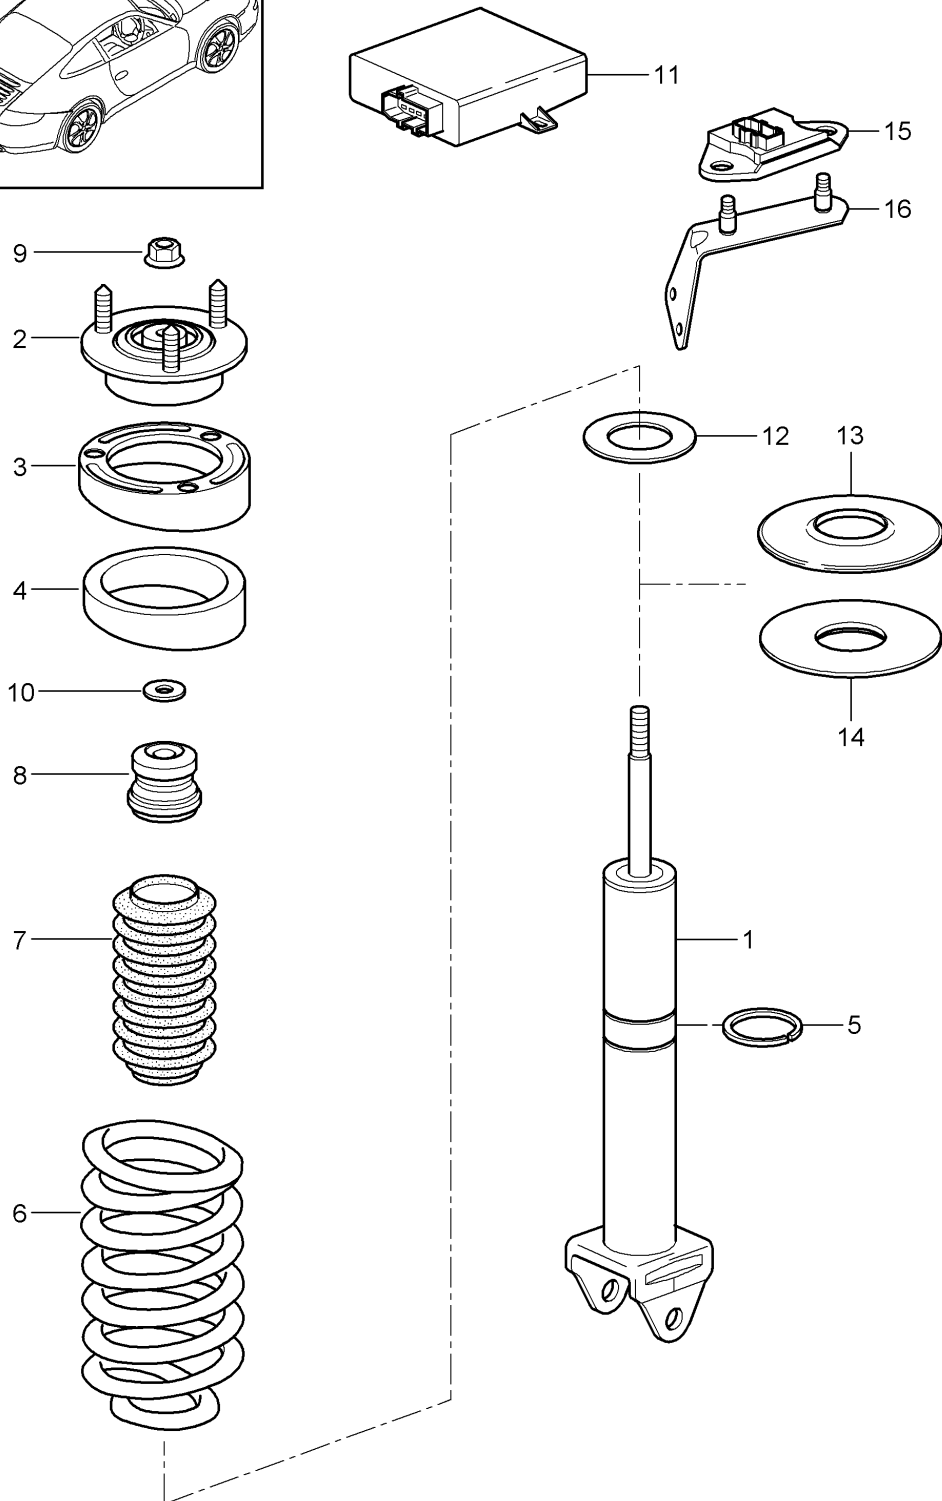

Model: 997-09

Model life 2009>>2012