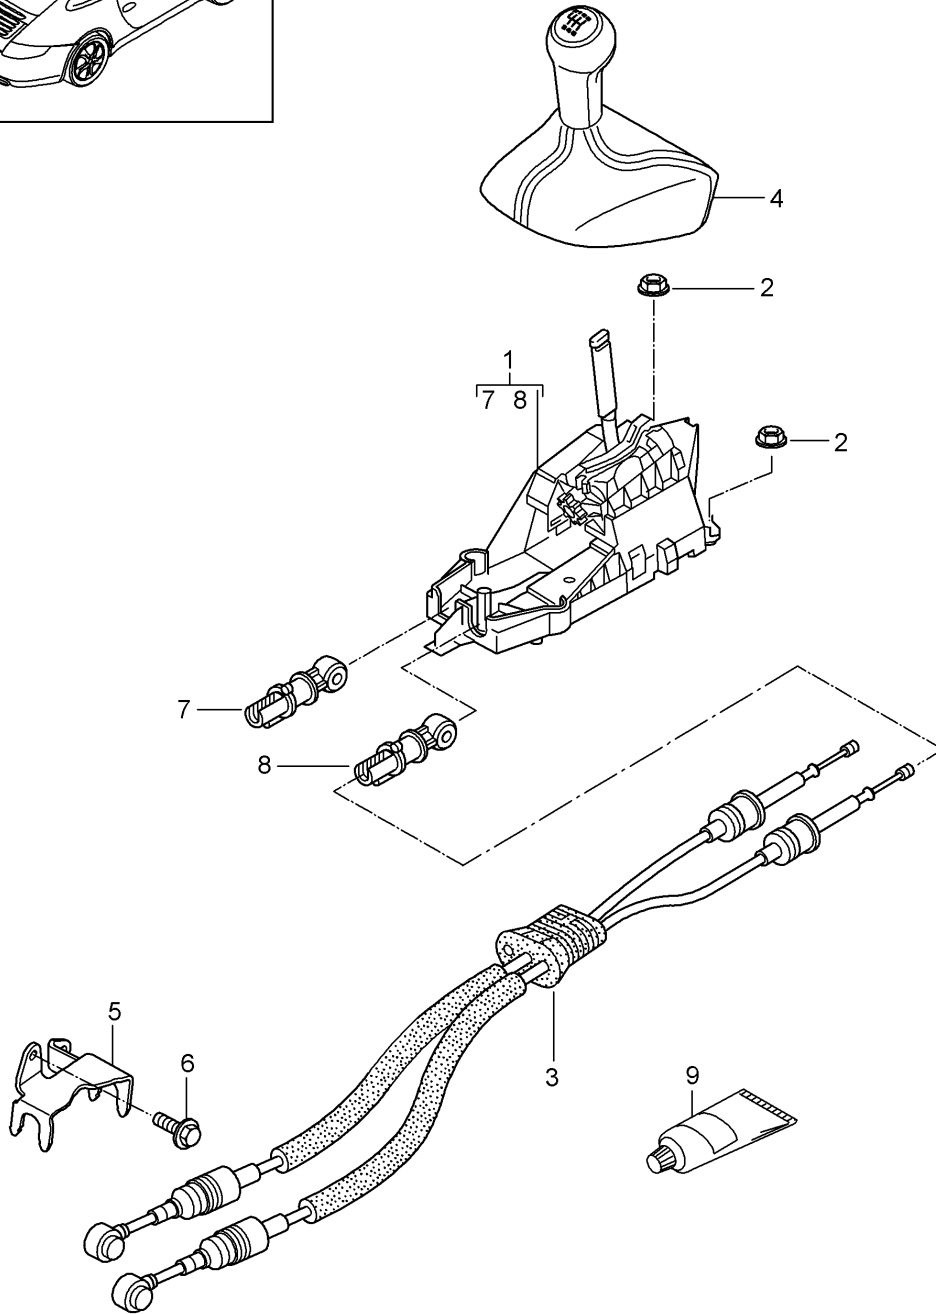

Model: 997-09

Model life 2009>>2012

Pos	Part Number	Description	Remark	Qty	Model
4	900 385 060 01	Screw BM 6 X 10		3	
5	997 606 145 05	Sensor D >> - MJ 2010		1	
5	997 606 145 07	Sensor D - MJ 2011>>		1	

Model: 997-09

Model life 2009>>2012