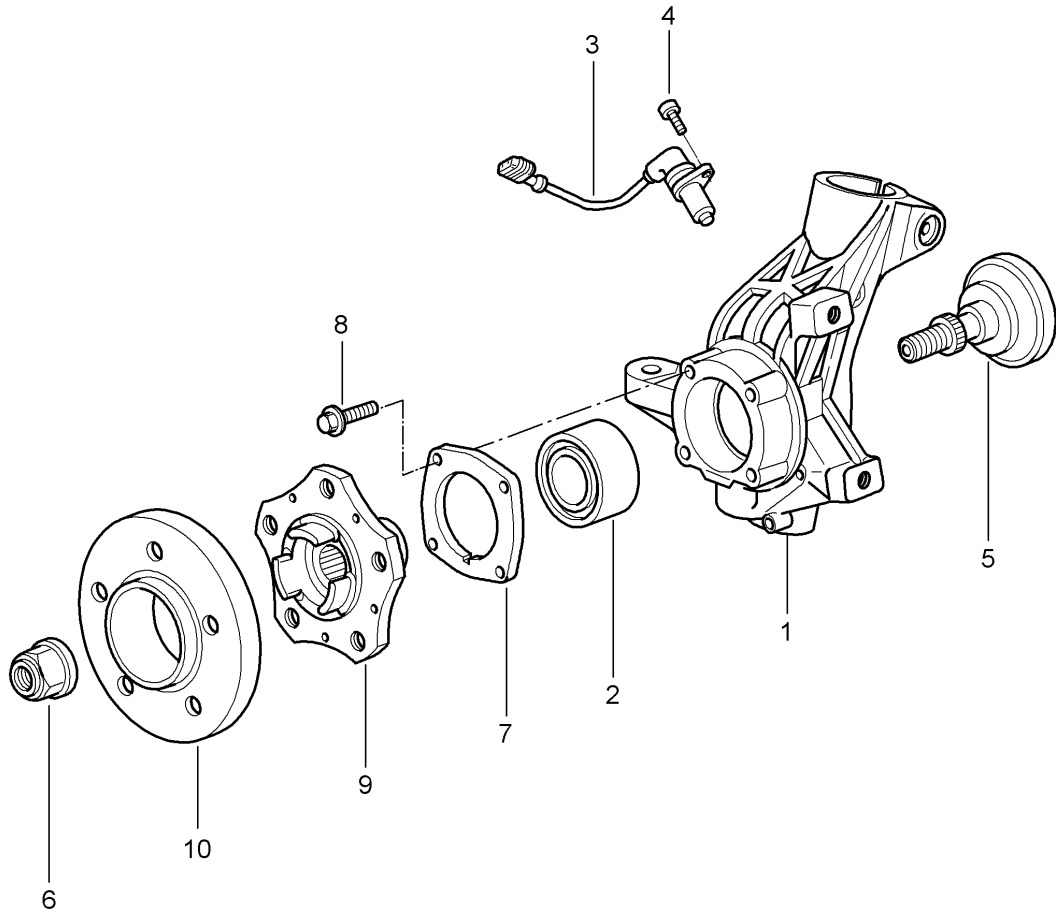

Model: 997-09 Model life 2009>>2012

Pos	Part Number	Description	Remark	Qty	Model
(13)	997 341 484 02	Spoiler	right	1	TARGA BLACKEDITION CHINAEDITION CARRERA 2-S CARRERA 4-S TARGA-S SPEEDSTER CARRERA GTS 4 GTS SPORTCLASSIC
(13)	997 341 484 03	Discontinued part Spoiler	right	1	CARRERA 2-S CARRERA 4-S TARGA-S SPEEDSTER CARRERA GTS 4 GTS SPORTCLASSIC
14	997 504 433 00	Brace		2	CARRERA 2 CARRERA 2-S SPORTCLASSIC SPEEDSTER BLACKEDITION CHINAEDITION
(14)	997 504 433 00 GRV 997 504 433 01	primed Brace		2	CARRERA 4 CARRERA 4-S TARGA TARGA-S CARRERA GTS 4 GTS
15		Bracket	see illustration: 105-010	1	PR:601,603
16	900 146 003 03	fillister hd. bolt M 5 x 10		2	PR:601,603
17	900 378 036 01	Hexagon bolt M 6 x 12		1	
18	997 631 121 00	Level sensor		1	PR:601,603
19	900 380 015 01	Hexagon nut VM 6		2	
20	997 341 375 01	Brace		1	PR:601,603
21	996 341 371 03	Bracket for cross member		1	PR:601,603
22	999 084 449 09	Locknut M 12 X 1,5		2	
23	997 341 431 02	Stop		1	CARRERA 4 CARRERA 4-S TARGA TARGA-S 4 GTS
24	999 072 047 01	Hexagon bolt M 12 X 1,5 X 30		4	CARRERA 4 CARRERA 4-S TARGA TARGA_S 4 GTS
25	999 084 445 01	Locknut M 12 X 1,5		2	

Model: 997-09

Model life 2009>>2012