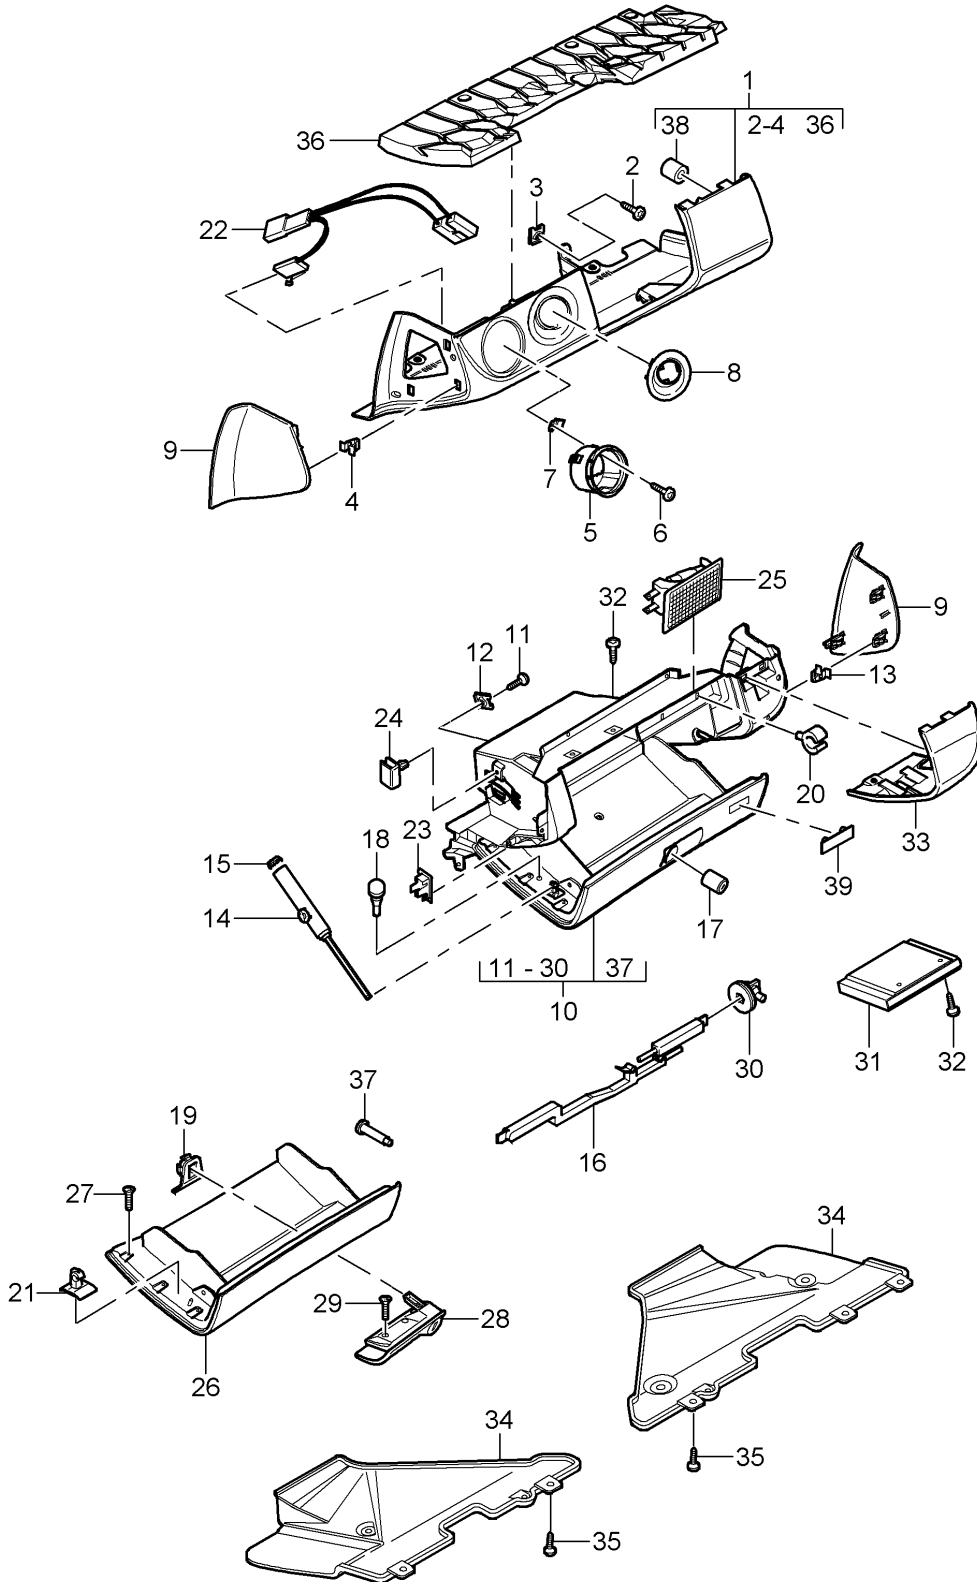

Model: 997-09

Model life 2009>>2012