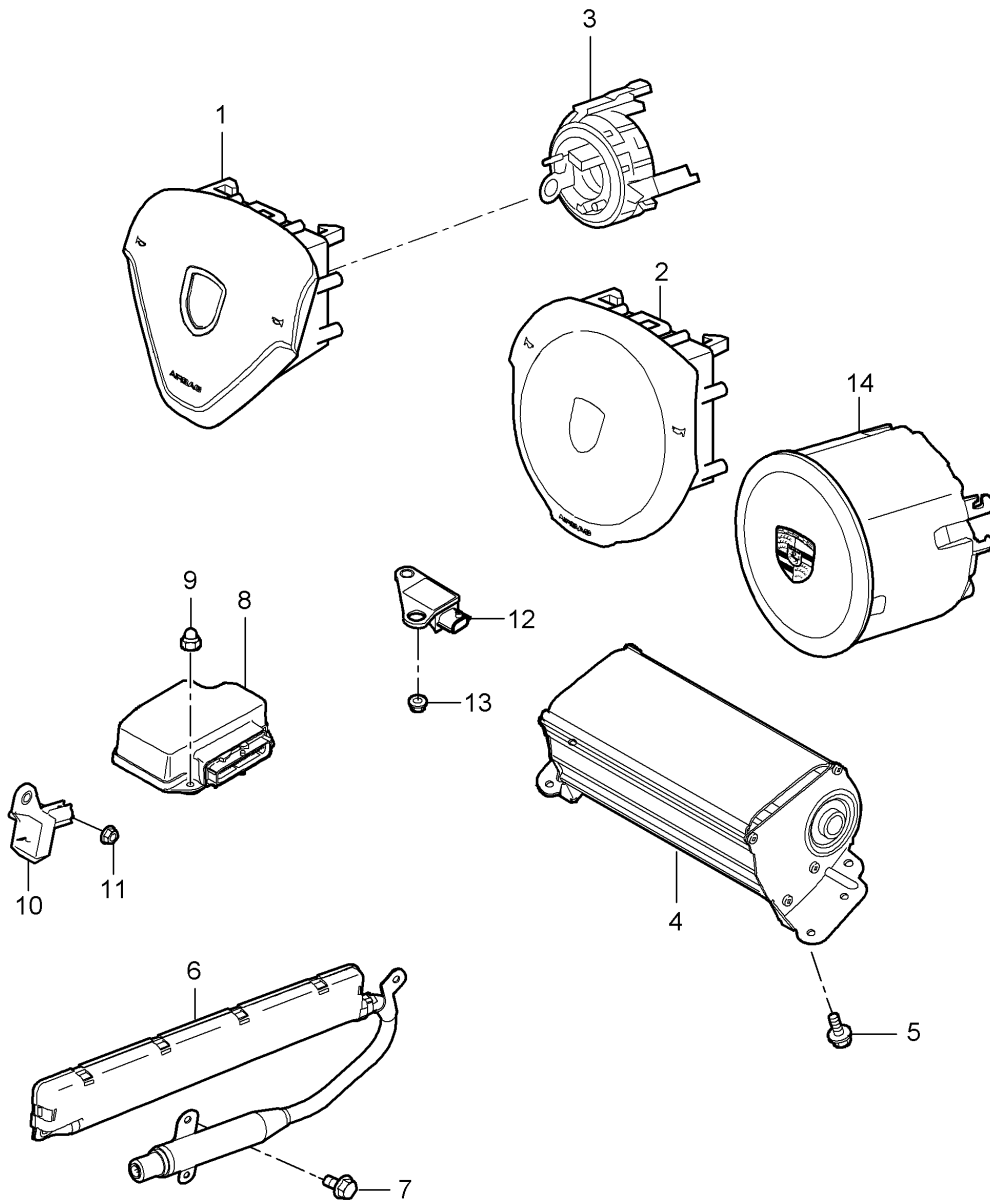

Model: 997-09

Model life 2009>>2012