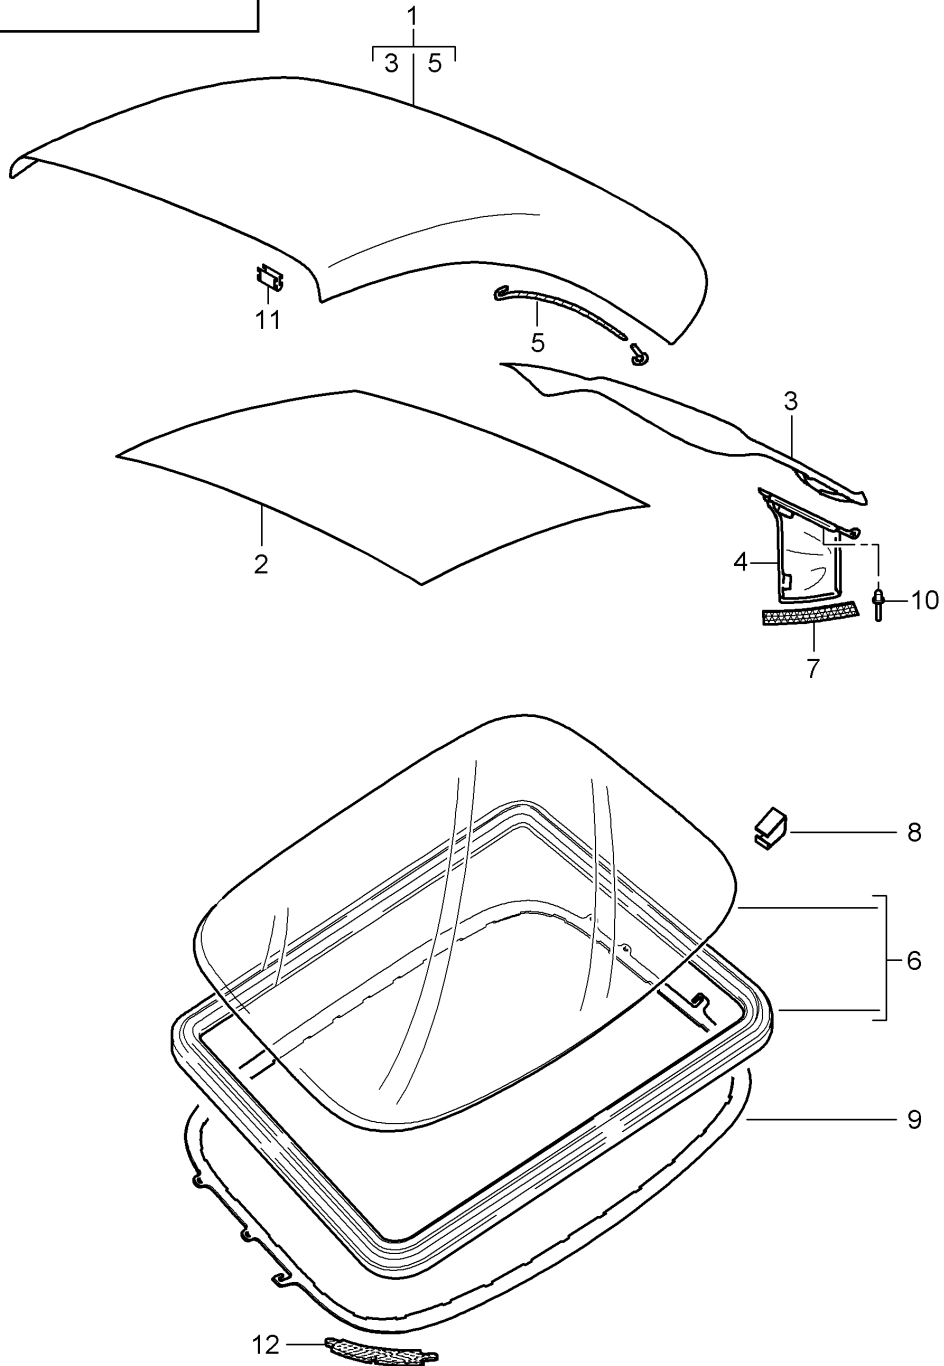

Model: 997-09

Model life 2009>>2012