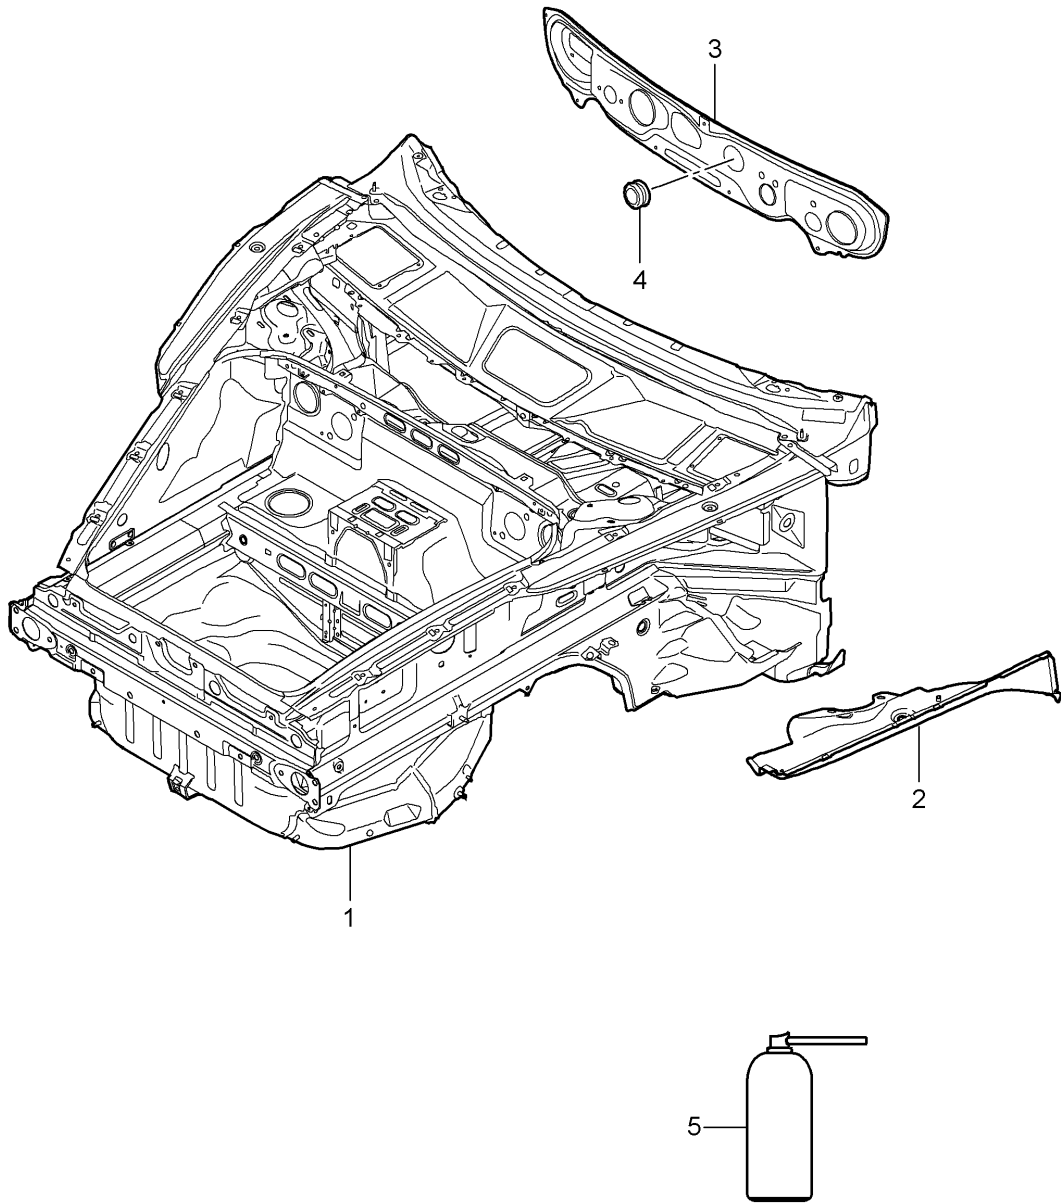

Model: 997-09

Model life 2009>>2012

Pos	Part Number	Description	Remark	Qty	Model
1	999 703 462 40	Bungs End cap 10 x 6,5		X	
2	999 703 421 40	Grommet 15 mm		X	
3	999 703 318 40	End cap 20 x 28		X	
4	803 803 583 A	Bungs 20 x 30 Discontinued part		X	
4	999 703 196 40	End cap 20 x 30		X	
5	999 703 420 40	Bungs 20,3 x 30 x 11		X	
6	803 803 583	Rubber grommet 30 x 40 Discontinued part		X	
6	999 703 195 40	Rubber grommet 30 x 40		X	
7	999 703 433 40	Bungs 30 x 42		X	
8	999 703 454 40	Cover 55 x 70		X	

Model: 997-09

Model life 2009>>2012