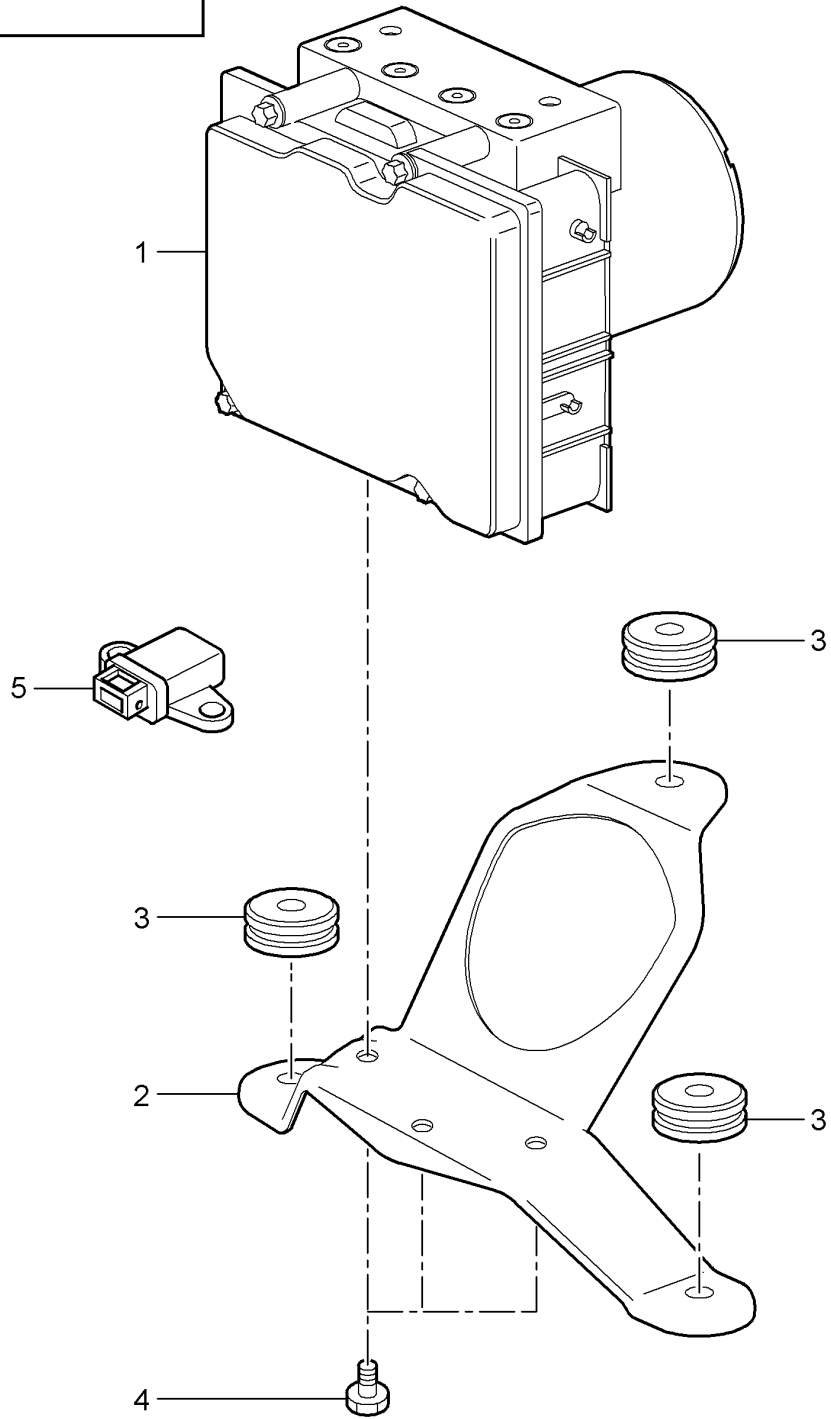

Model: 997-09

Model life 2009>>2012