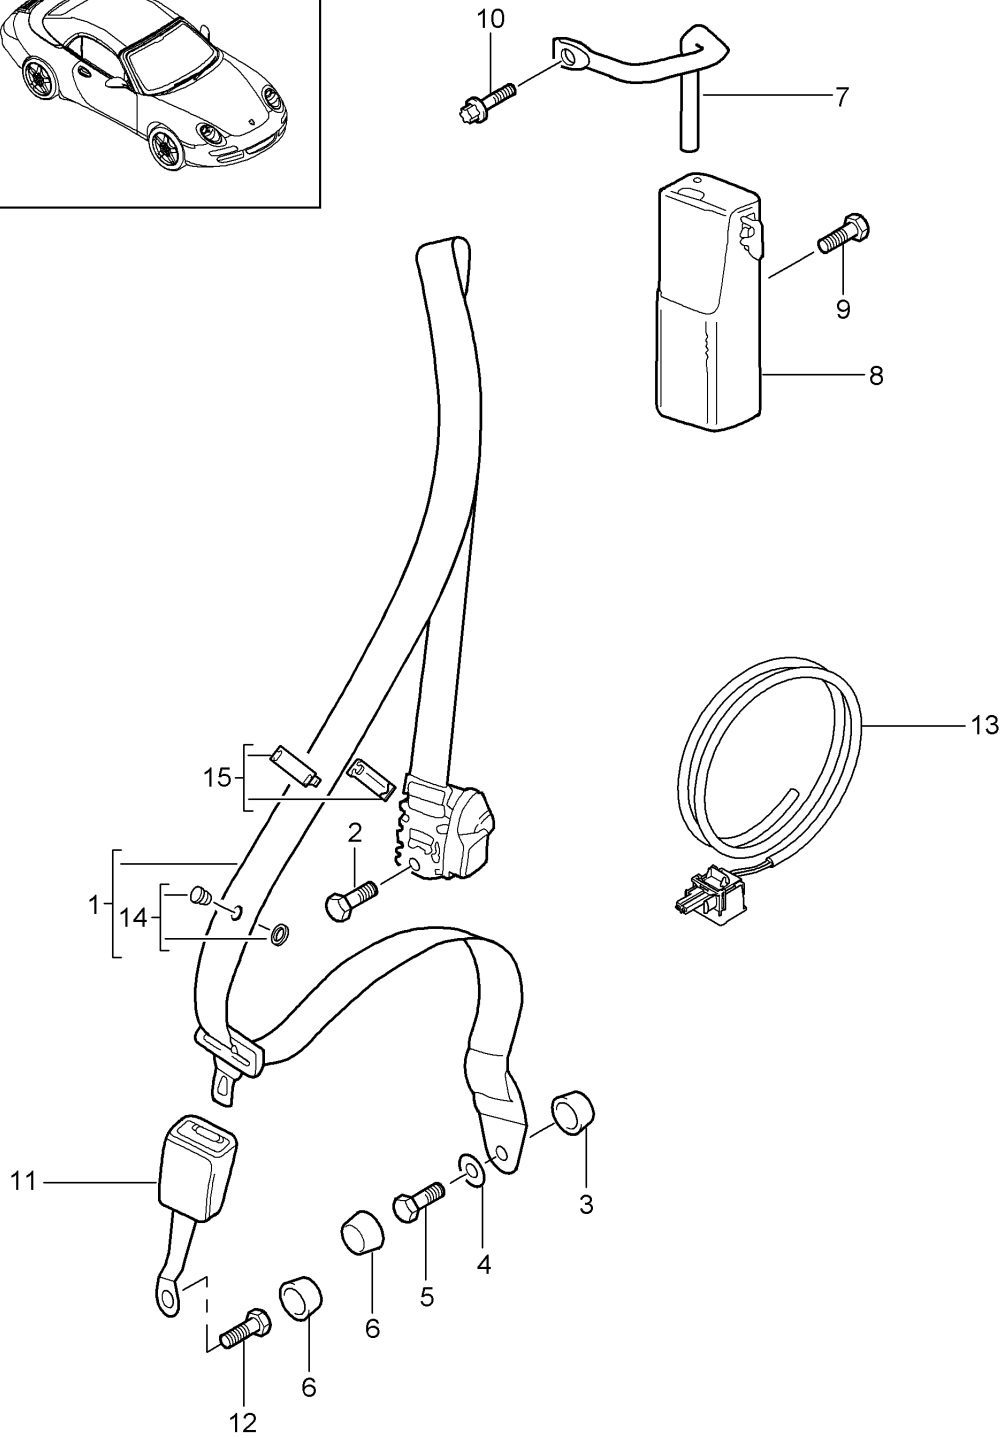

Model: 997-09

Model life 2009>>2012

Pos	Part Number	Description	Remark	Qty	Model
		D - MJ 2010>>			
	997 803 993 02 6J0	Espresso			
13	999 218 101 02	Hexagon bolt		2	
14	999 075 073 09	Hexagon bolt		2	
15		Cable for Seat belt tensioner see illustration:	902-010	X	
16	955 803 056 00	knob		2	
	955 803 056 00 HCP	Black			
17	997 803 334 00	clamping piece		2	
	997 803 334 00 01C	Black			
18	000 043 206 96	Clip See technical manual 693649		2	
19	999 075 078 01	Hexagon bolt 7/16-20UNF		2	
20	999 031 052 40	adjusting washer 14,2X22,0		2	

Model: 997-09

Model life 2009>>2012