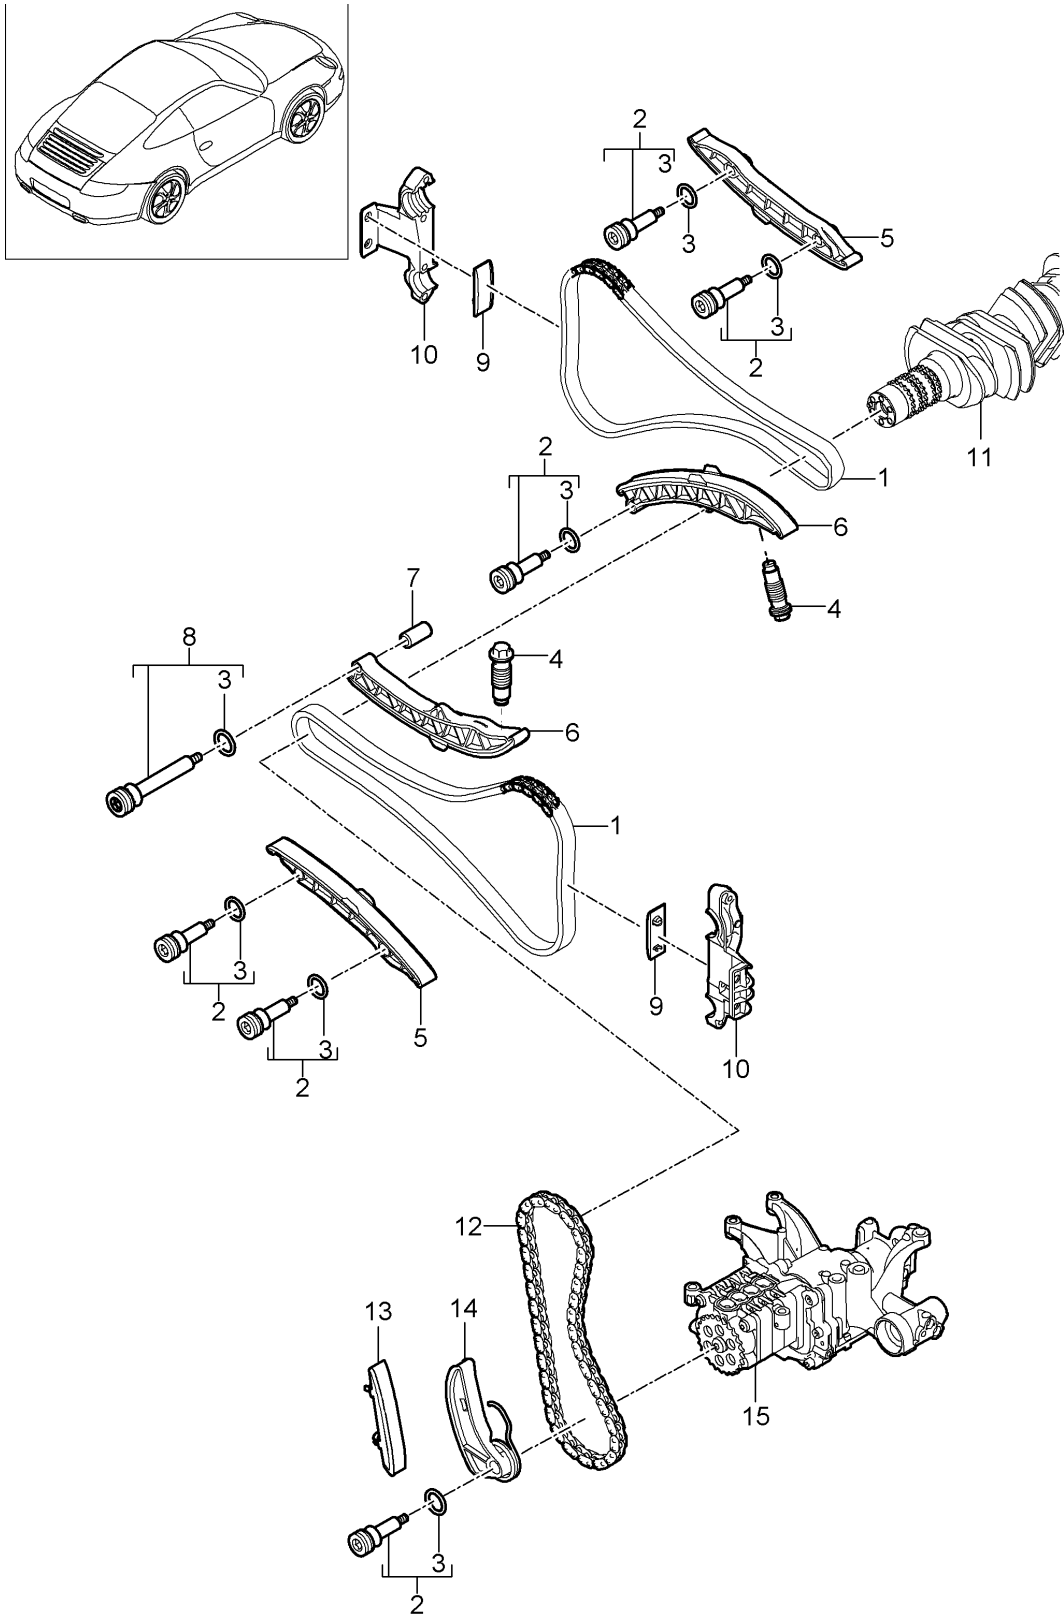

Model: 997-09

Model life 2009>>2012

Model: 997-09

Model life 2009>>2012

Pos	Part Number	Description	Remark	Qty	Model
1	9A1 105 142 02	Valve control timing chain Camshaft Crankshaft		2	A101,A102
2	9A1 105 162 01	Screw Tensioner blade		6	
3	999 707 346 40	O-ring 15,0 X 3,0		X	
4	9A1 105 157 02	chain tensioner		2	
-	900 123 118 30	seal ring A 22 X 27 Use	with:	2	
-	900 123 011 21	9A1.105.157.02 seal ring A 22 X 27 Use	with:	2	
5	9A1 105 153 02	9A1.105.157.03 slide rail		2	
6	9A1 105 155 02	Tensioner blade		2	
7	9A1 105 165 01	spacer sleeve		2	
8	9A1 105 163 01	Screw		1	
9	9A1 105 101 02	slide rail		2	
10		Bearing cover Not available To Use Cylinder head		2	
11		see illustration: Crankshaft	103-000	1	
12	9A1 105 233 02	see illustration: timing chain oil pump Crankshaft	102-000	1	
13	9A1 105 237 02	slide rail		1	
14	9A1 105 235 02	Tensioner blade		1	
15		oil pump see illustration:	104-000	1	