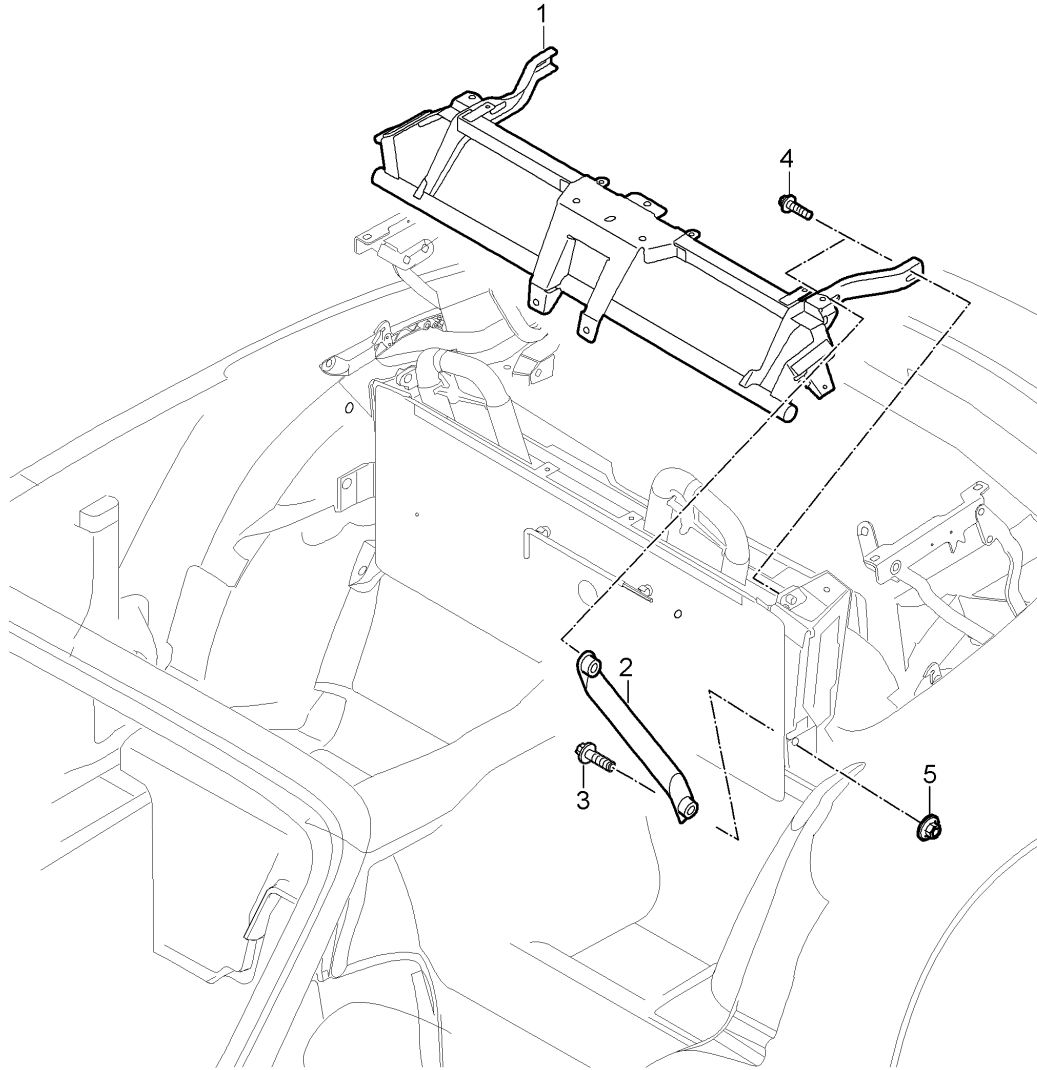

Model: 997-09

Model life 2009>>2012

Model: 997-09

Model life 2009>>2012

Pos	Part Number	Description	Remark	Qty	Model
		Frame	rear		Speedster PR:503
		Mount			
		D - MJ 2011>>			
1	997 555 433 00	Frame		1	
2	997 555 443 00	Brace		2	
3	900 378 249 01	Hexagon bolt M10x55		2	
4	900 378 301 01	Hexagon bolt M10x25		4	
5	999 049 034 40	Plastic nut M10		2