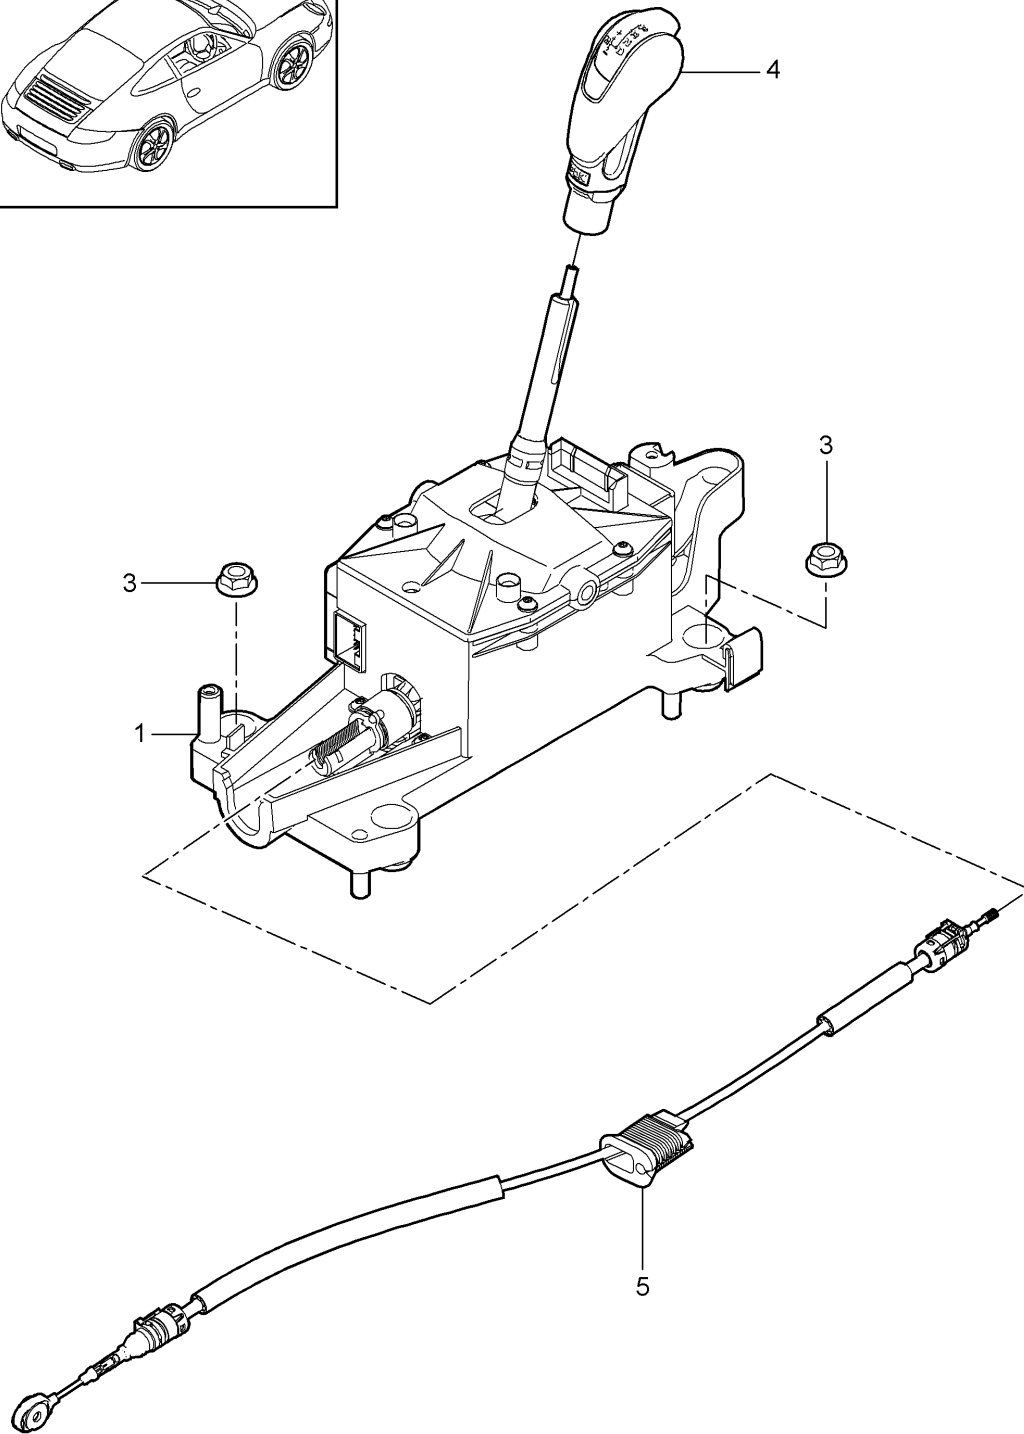

Model: 997-09

Model life 2009>>2012