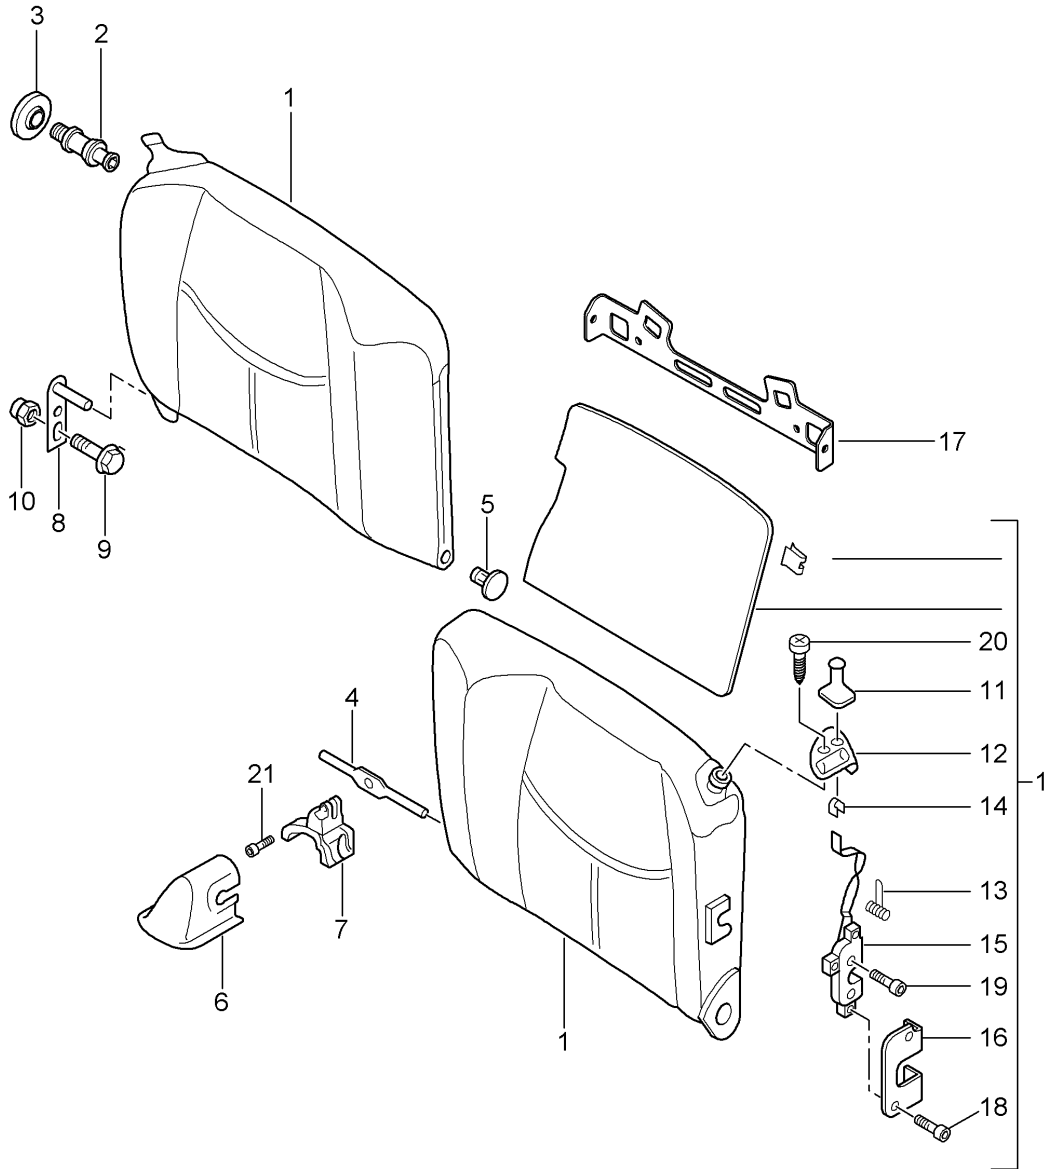

Model: 997-09

Model life 2009>>2012

Pos	Part Number	Description	Remark	Qty	Model
15	996 522 281 02	lock Backrest	left	1	PR:685
(15)	996 522 282 02	lock Backrest	right	1	PR:685
16	997 522 771 00	Cover panel lock	left	1	PR:685
	997 522 771 00 01C	Satin black			
(16)	997 522 772 00	Cover panel lock	right	1	PR:685
	997 522 772 00 01C	Satin black			
17	996 522 653 00	Spring lock		2	PR:685
18	999 507 630 01	Clip Actuator button		2	PR:685
19	999 073 049 02	panel screw ST 3,5 X 16		4	PR:685
20	900 269 028 03	countersunk bolt M 8 X 30		4	PR:685
21	900 145 041 07	panel screw B 3,5 X 16		4	PR:685
22	900 067 358 09	Bolt with washer M 5 X 16		1	PR:685

Model: 997-09

Model life 2009>>2012