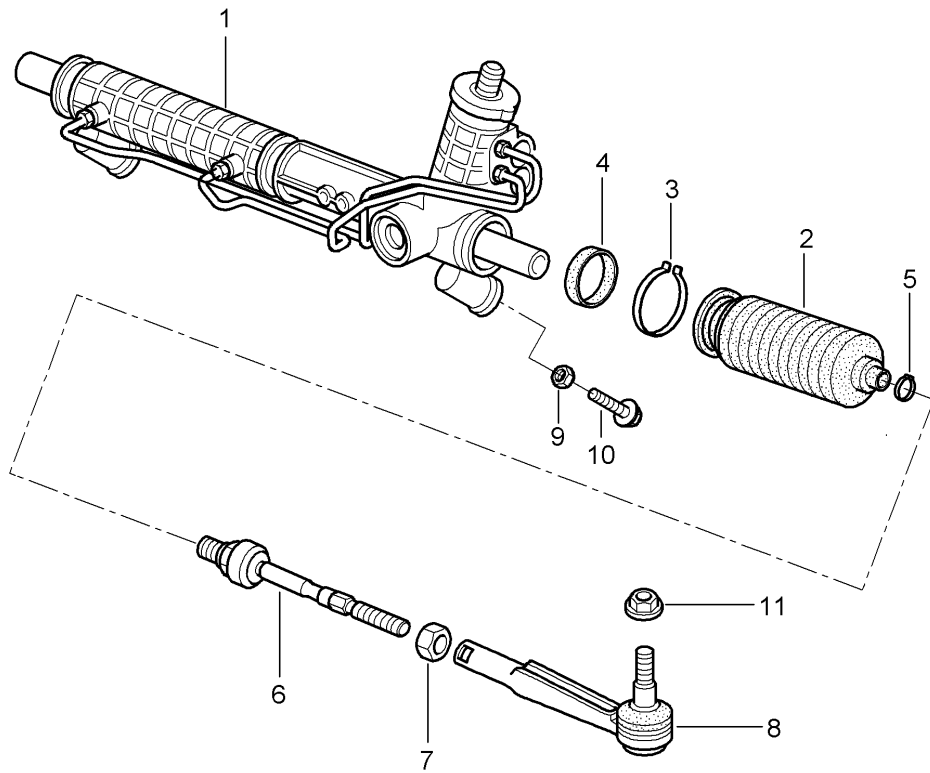

Model: 997-09

Model life 2009>>2012

Model: 997-09

Model life 2009>>2012

Pos	Part Number	Description	Remark	Qty	Model
1	997 347 011 06	Power steering Steering gear Steering parts Steering gear Power steering D >> - MJ 2010	lhd	1	PR:098
1	997 347 011 FX	Steering gear Power steering D >> - MJ 2010	lhd	1	PR:098
1	997 347 011 08	Steering gear Power steering D - MJ 2011>> Discontinued part	lhd	1	PR:098
1	997 347 011 HX	Steering gear Power steering D - MJ 2011>> Discontinued part	lhd	1	PR:098
(1)	997 347 011 09	Steering gear Power steering D - MJ 2011>>	lhd	1	PR:098
(1)	997 347 011 JX	Steering gear Power steering D - MJ 2011>>	lhd	1	PR:098 - "CN."
(1)	997 347 012 05	Steering gear Power steering D >> - MJ 2010	rhd	1	PR:099
(1)	997 347 012 EX	Steering gear Power steering D >> - MJ 2010	rhd	1	PR:099
(1)	997 347 012 07	Steering gear Power steering D - MJ 2011>>	rhd	1	PR:099
(1)	997 347 012 GX	Steering gear Power steering D - MJ 2011>>	rhd	1	PR:099
2	997 347 191 00	Bellows		2	
3	996 347 293 05	clamping ring		2	
4	997 347 373 00	seal ring		2	
5	999 512 693 09	clamping ring		2	
6	997 347 322 01	Joint		2	
7	999 034 037 09	Hexagon nut M 14 X 1,5		2	
8	996 347 131 04	Track rod		2	
9		see illustration, item:	401-000,2		
10	900 378 100 01	Hexagon bolt AM 10 X 45		2	
11	999 084 449 09	Locknut M 12 X 1,5		2