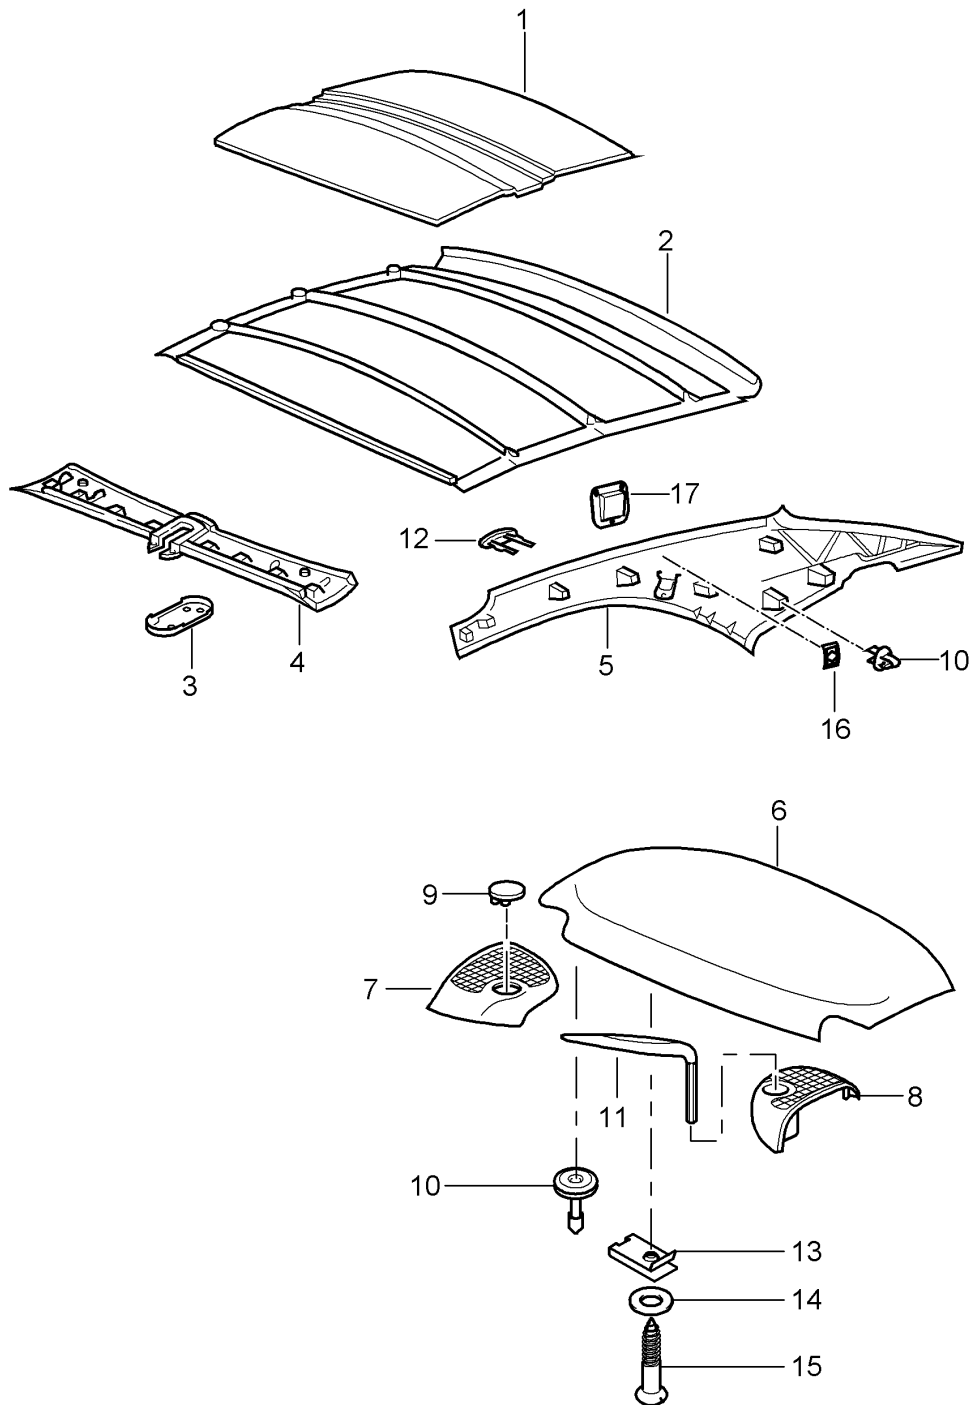

Model: 997-09

Model life 2009>>2012

Model: 997-09 Model life 2009>>2012

Pos	Part Number	Description	Remark	Qty	Model
		hardtop			PR:550
1	996 563 523 00	Sound absorber		1	
2	996 563 111 01	Moulded headliner		1	
	996 563 111 01 A21	Black			
3	997 563 551 00	Cover panel		1	
	997 563 551 00 01C	Black			
4	997 563 501 00	Trim		1	
		Leatherette			
	997 563 501 00 1MZ	Black			
	997 563 501 00 1TK	Sand beige			
	997 563 501 00 1UL	Palm green			
	997 563 501 00 1VM	sea blue			
	997 563 501 00 1YP	Stone grey			
5	997 563 503 00	Trim	left	1	
		Leatherette			
	997 563 503 00 1MZ	Black			
	997 563 503 00 1TK	Sand beige			
	997 563 503 00 1UL	Palm green			
	997 563 503 00 1VM	sea blue			
	997 563 503 00 1YP	Stone grey			
(5)	997 563 504 00	Trim	right	1	
		Leatherette			
	997 563 504 00 1MZ	Black			
	997 563 504 00 1TK	Sand beige			
	997 563 504 00 1UL	Palm green			
	997 563 504 00 1VM	sea blue			
	997 563 504 00 1YP	Stone grey			
6	996 563 505 00	Trim		1	
	996 563 505 00 A07	Black			
	996 563 505 00 B07	Space grey			
	996 563 505 00 C07	Graphite grey			
	996 563 505 00 G07	Metropole blue			
7	996 563 554 00	Trim	right	1	
	996 563 554 00 A10	Black			
	996 563 554 00 B50	Space grey			
	996 563 554 00 C50	Graphite grey			
	996 563 554 00 G10	Metropole blue			
8	996 563 553 00	Trim	left	1	
	996 563 553 00 A10	Black			
	996 563 553 00 B50	Space grey			
	996 563 553 00 C50	Graphite grey			
	996 563 553 00 G10	Metropole blue			
9	996 555 457 00	End cap		2	
	996 555 457 00 A10	Black			
	996 555 457 00 C50	Graphite grey			
	996 555 457 00 G10	Metropole blue			
	996 555 457 00 B50	Space grey			
10	999 507 764 40	Clip		X	
11	996 563 413 01	Tool		1	
12	996 563 561 00	Stop buffer		2	
	996 563 561 00 01C	Black			
		for			
		sun vizors			
13	999 507 139 01	panel nut		X	
14	900 151 027 02	Washer		2	
15	900 143 046 02	oval head panel screw		2	
		Discontinued part			
15	900 143 046 01	oval head panel screw		2	