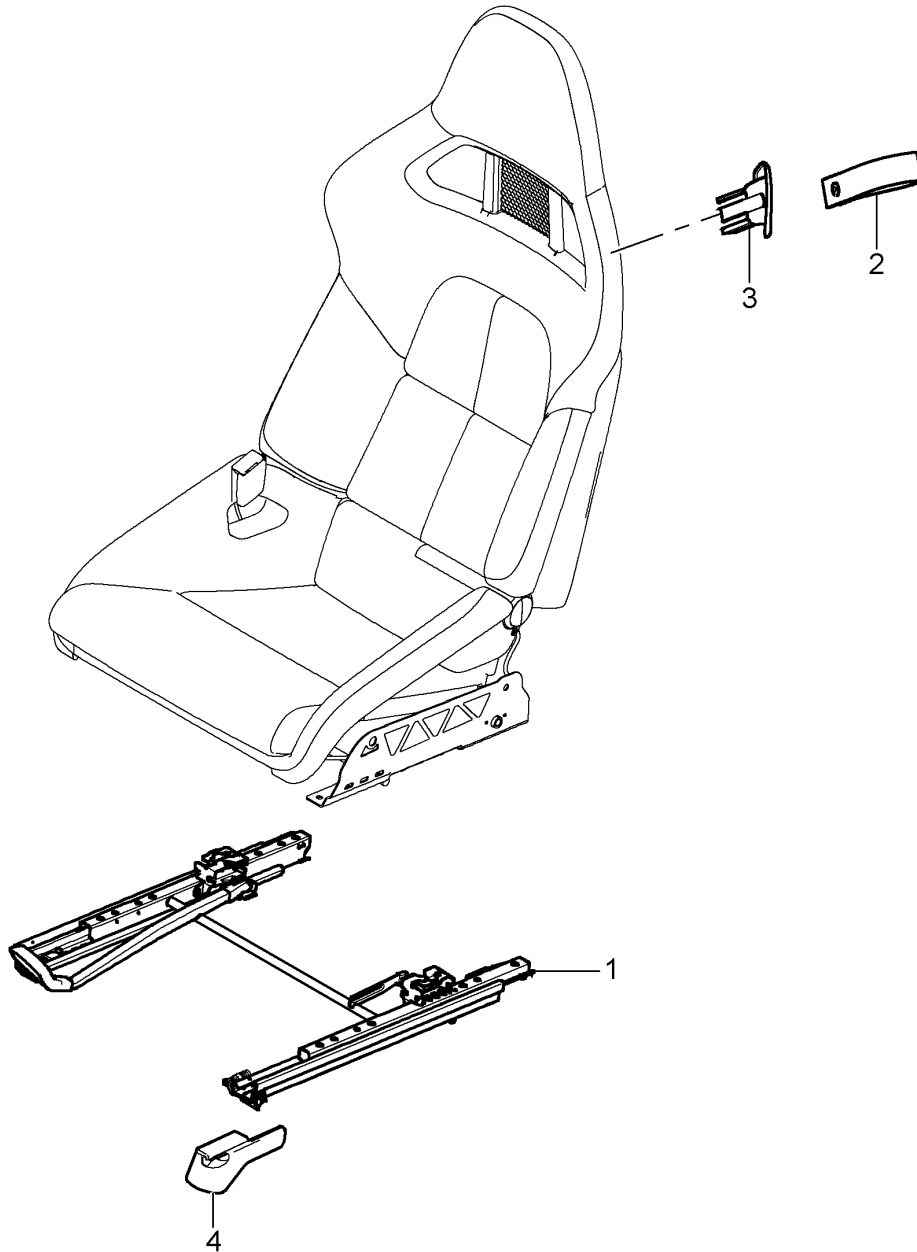

Model: 997-09

Model life 2009>>2012