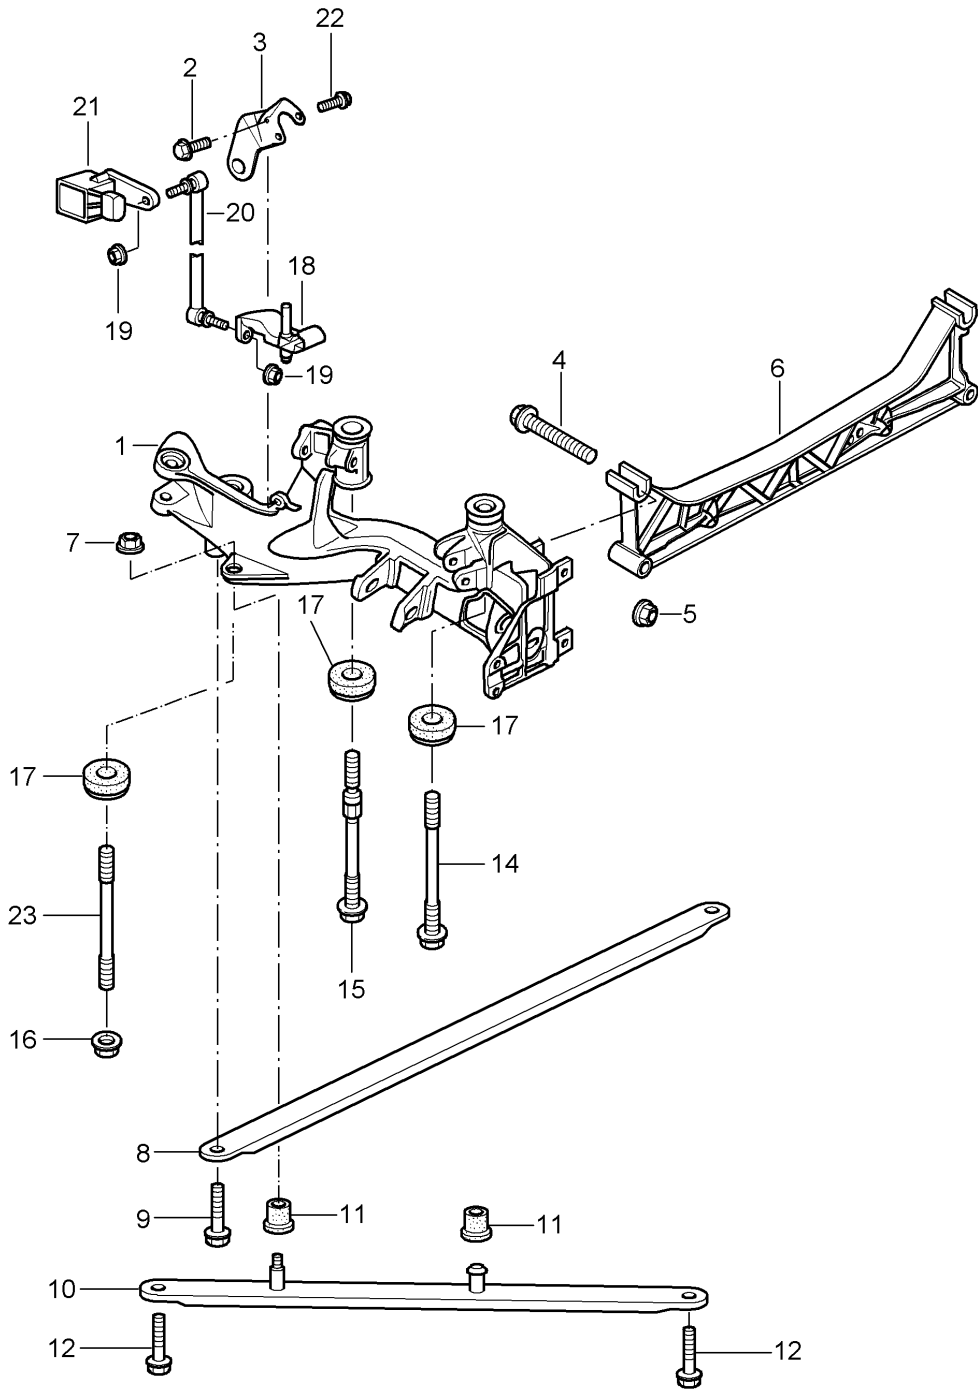

Model: 997T07

Model life 2007>>2009

Pos	Part Number	Description	Remark	Qty	Model
19	900 380 012 01	Hexagon nut M 14 X 1,5		4	
20	900 378 135 09	Hexagon bolt M 14 X 1,5 x 75		2	
(20)	900 378 135 01	D - MJ 2007>> - MJ 2007 Hexagon bolt M 14 x 1,5 x 75		2	
21	997 331 053 01	D - MJ 2008>> Wishbone		2	
22	996 331 217 03	Eccentric bolt		2	
23	997 331 487 02	Spoiler	left	1	
(23)	997 331 488 02	Spoiler	right	1	
-	997 361 605 90	Spacer ring 5 mm		2	GT2
24	999 507 530 00	Cable holder speed sensor		2	
25	996 361 617 00	Spacer ring 17 mm		2	TURBO/COUPE PR:XRN
26	900 060 070 01	Pin Threaded pin M6X30 Mount speed sensor D - MJ 2007>>	with:	1	

Model: 997T07

Model life 2007>>2009