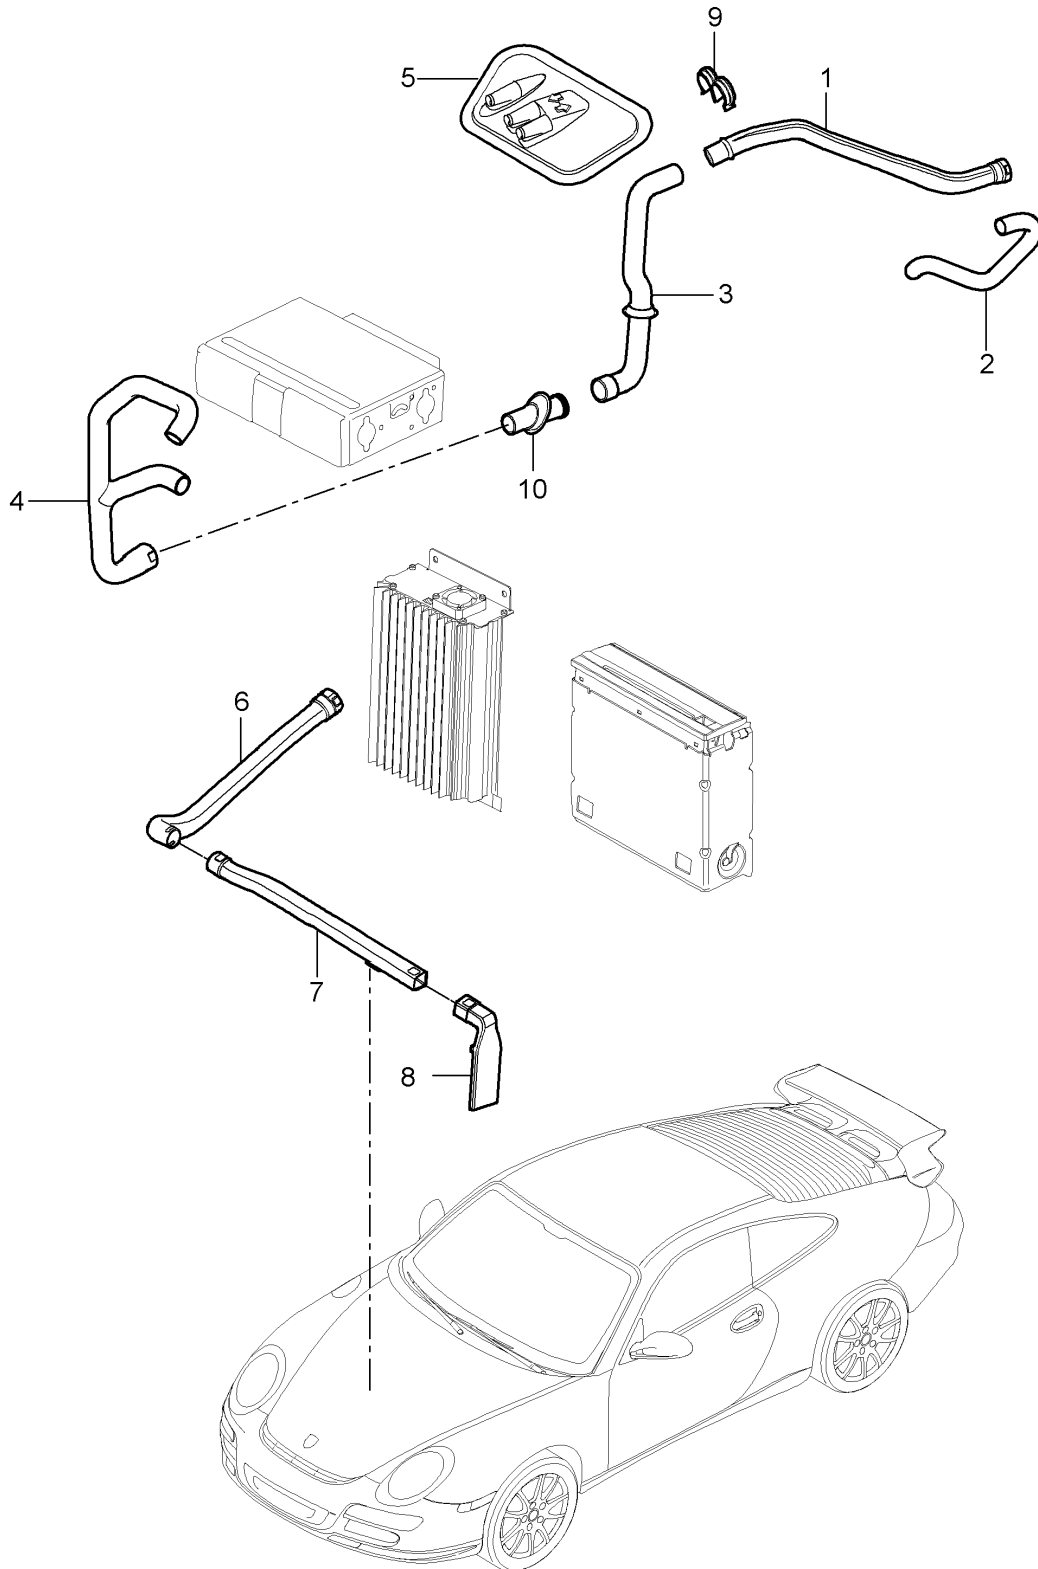

Model: 997T07

Model life 2007>>2009