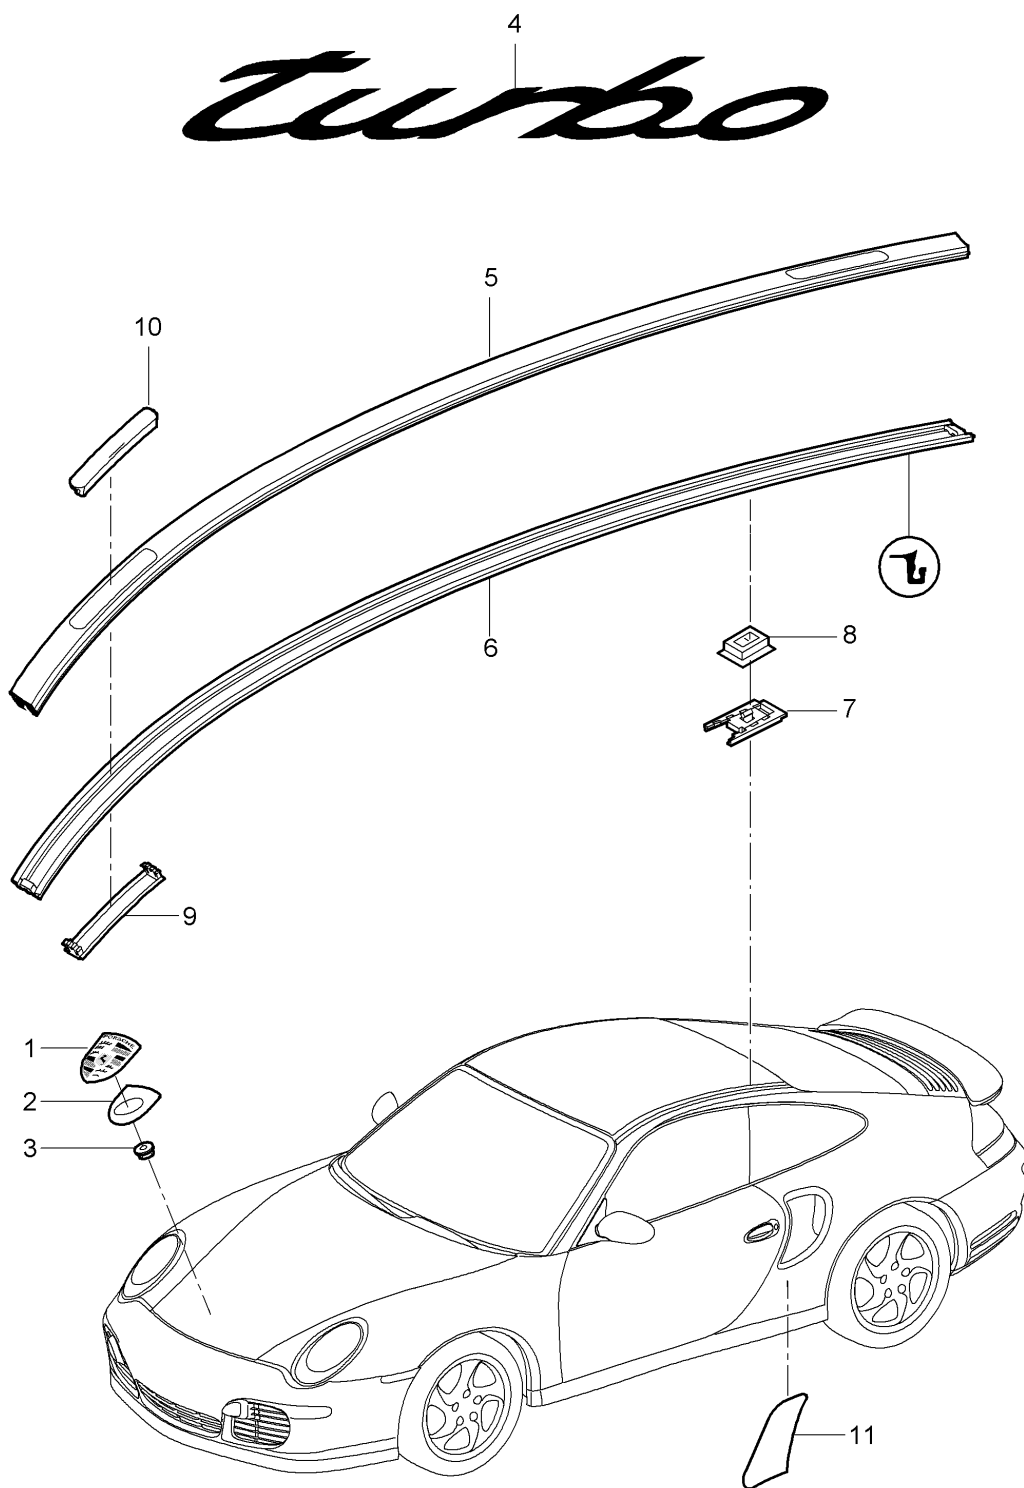

Model: 997T07

Model life 2007>>2009

Turbo