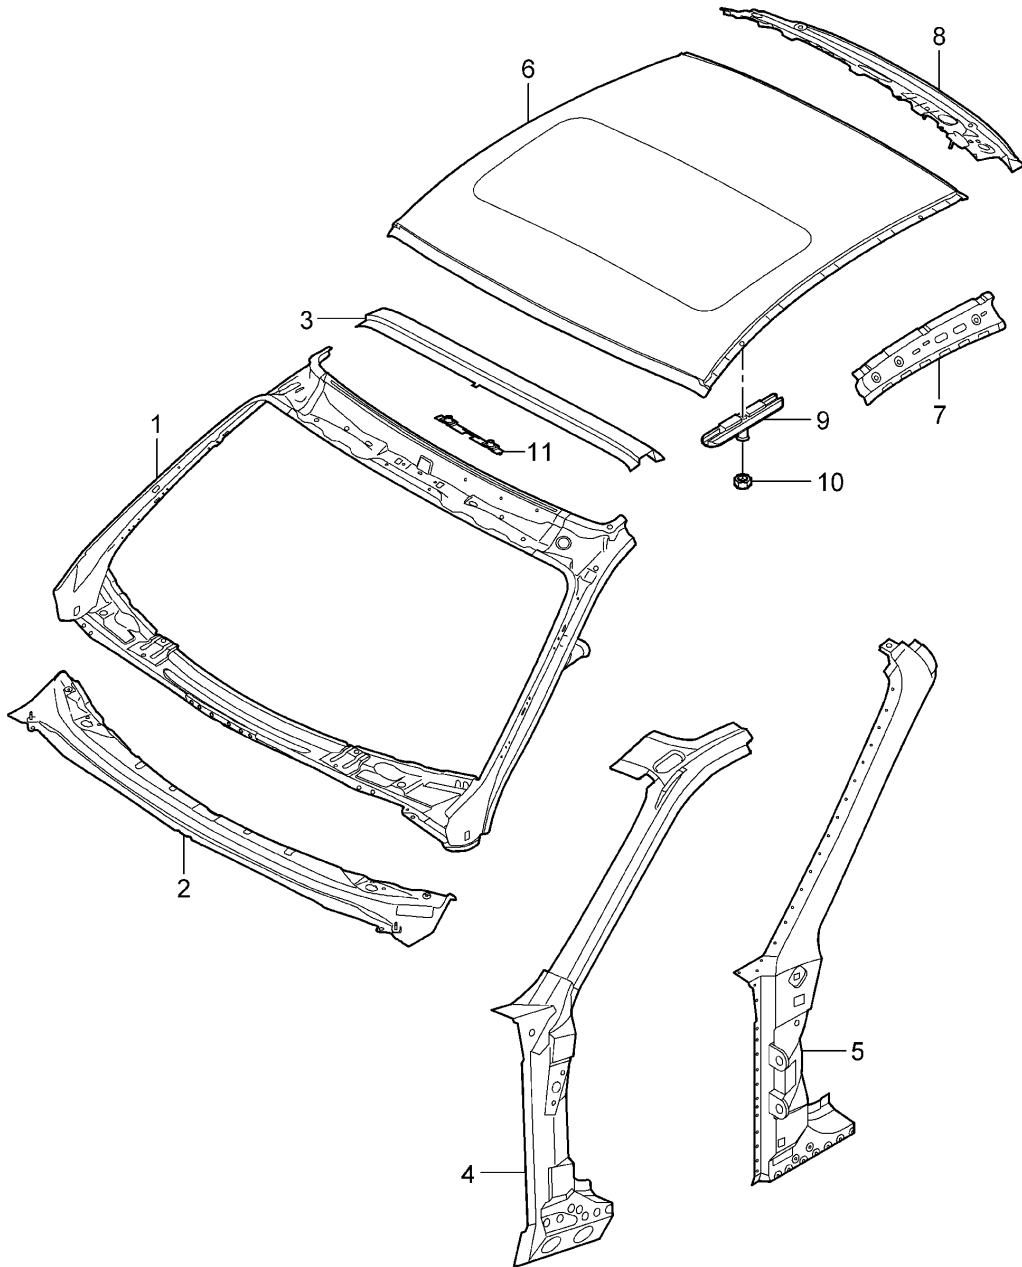

Model: 997T07

Model life 2007>>2009

Pos	Part Number	Description	Remark	Qty	Model
1	997 503 031 00	Wing			
	997 503 031 00 GRV	Wing primed	left	1	
(1)	997 503 032 02	Wing			
	997 503 032 02 GRV	Wing primed	right	1	
2	999 507 003 01	panel nut ST 6,3		22	
3	999 073 128 02	panel screw ST 6,3 X 14		22	
4	997 504 134 00	Fuel filler flap		1	
	997 504 134 00 GRV	primed			
5	996 201 063 00	Hinge		1	
6	997 504 711 00	Spring		1	
7	996 201 423 00	Cap		1	
8	997 504 888 01	Rubber stop		1	
9	996 201 493 00	Emergency operation		1	
10	997 624 113 00	throttle control element		1	
11	997 624 505 00	Guide rose		1	
12	997 201 667 00	Sleeve		1	
13	996 201 153 00	Hose		1	
14	997 504 641 02	lining for fender	left	1	
	997 504 641 02 01C	Black			
(14)	997 504 642 02	lining for fender	right	1	
	997 504 642 02 01C	Black			
15	999 591 712 40	Spreader rivet A 6,0 X 12,0		6	
16	997 504 531 00	Protective film	left	1	
(16)	997 504 532 00	Protective film	right	1	
17	997 504 441 00	Brace		2	
	997 504 441 00 GRV	primed			
18	997 504 555 00	Console		2	
	997 504 555 00 GRV	primed			
19	999 076 066 09	Hexagon nut M 6		10	

Model: 997T07

Model life 2007>>2009