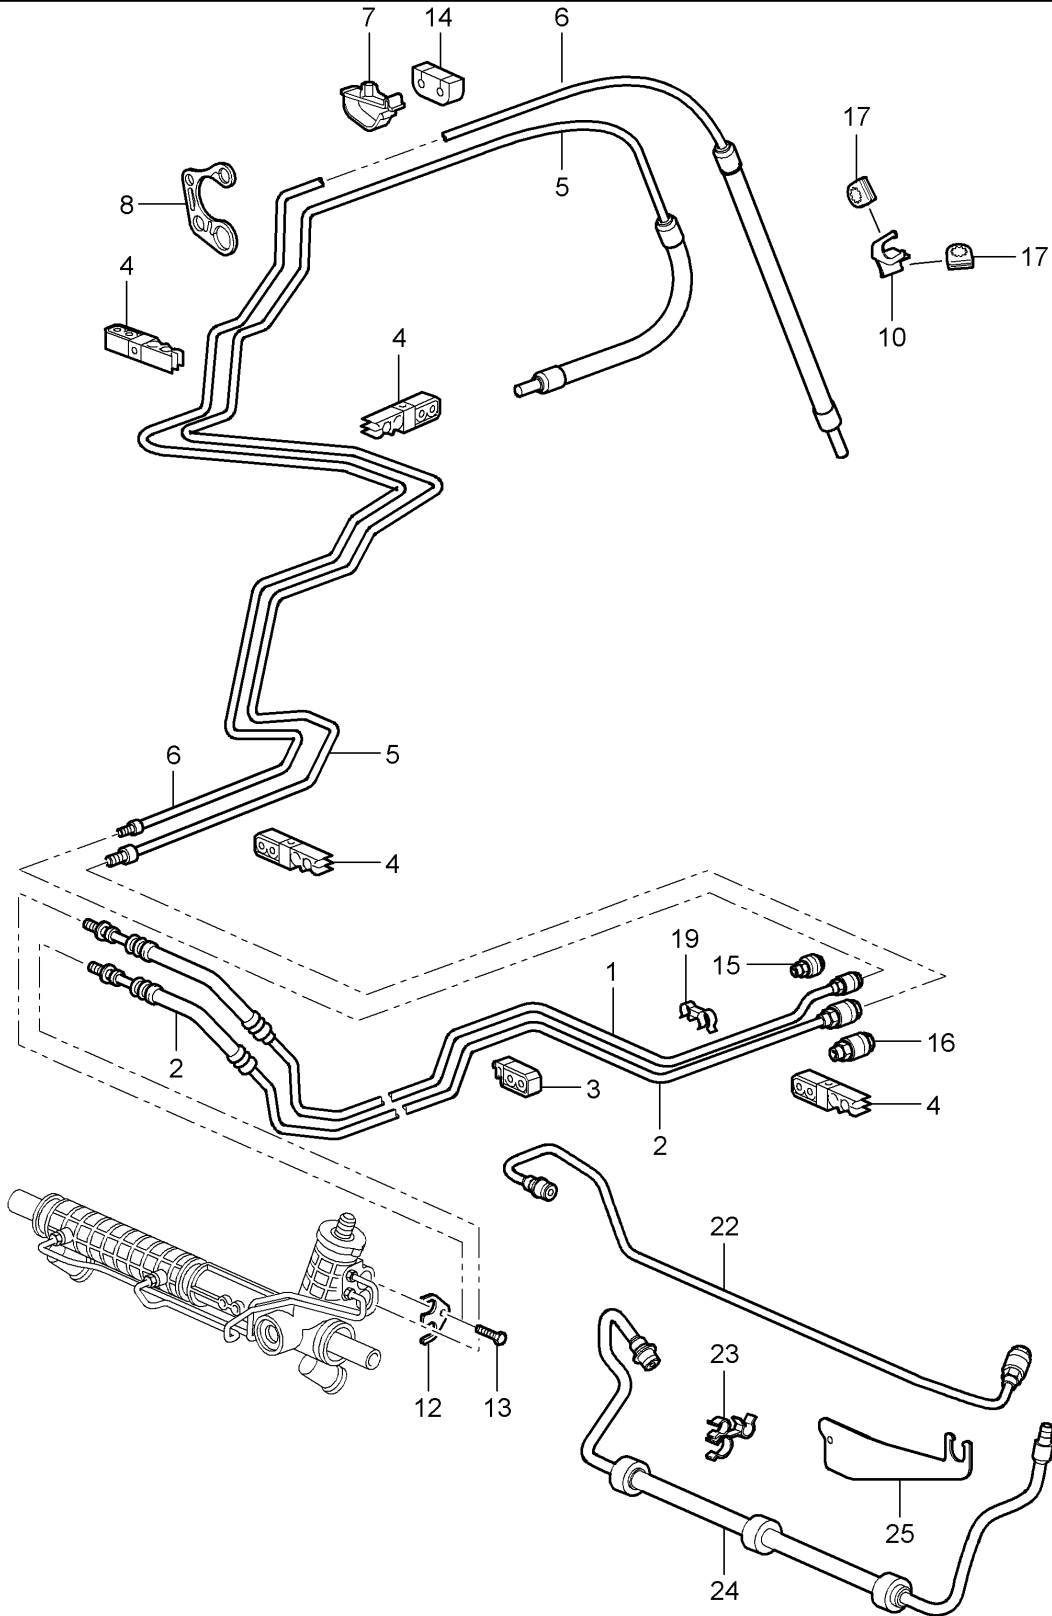

Model: 997T07

Model life 2007>>2009

Pos	Part Number	Description	Remark	Qty	Model
(1)	997 347 011 05	Power steering Steering gear Steering parts Steering gear Power steering D >> - MJ 2007	lhd	1	PR:098
(1)	997 347 011 06	Steering gear Power steering D - MJ 2008>>	lhd	1	PR:098
(1)	997 347 012 04	Steering gear Power steering D >> - MJ 2007	rhd	1	PR:099
(1)	997 347 012 05	Steering gear Power steering D - MJ 2008>>	rhd	1	PR:099
2	997 347 191 00	Bellows	lhd	2	PR:098
3	996 347 293 05	clamping ring	lhd	2	PR:098
4	997 347 373 00	seal ring	lhd	2	PR:098
5	999 512 645 09	Hose clamp		2	
6	997 347 322 00	Joint D >> - MJ 2007		2	
(6)	997 347 322 01	Joint D - MJ 2008>>		2	
7	999 034 037 09	Hexagon nut M 14 X 1,5		2	
8	996 347 131 04	Track rod		2	
9		see illustration, item:	401-000,2		
10	900 378 100 01	Hexagon bolt AM 10 X 45		2	
11	999 084 449 09	Locknut M 12 X 1,5		2	

Model: 997T07

Model life 2007>>2009