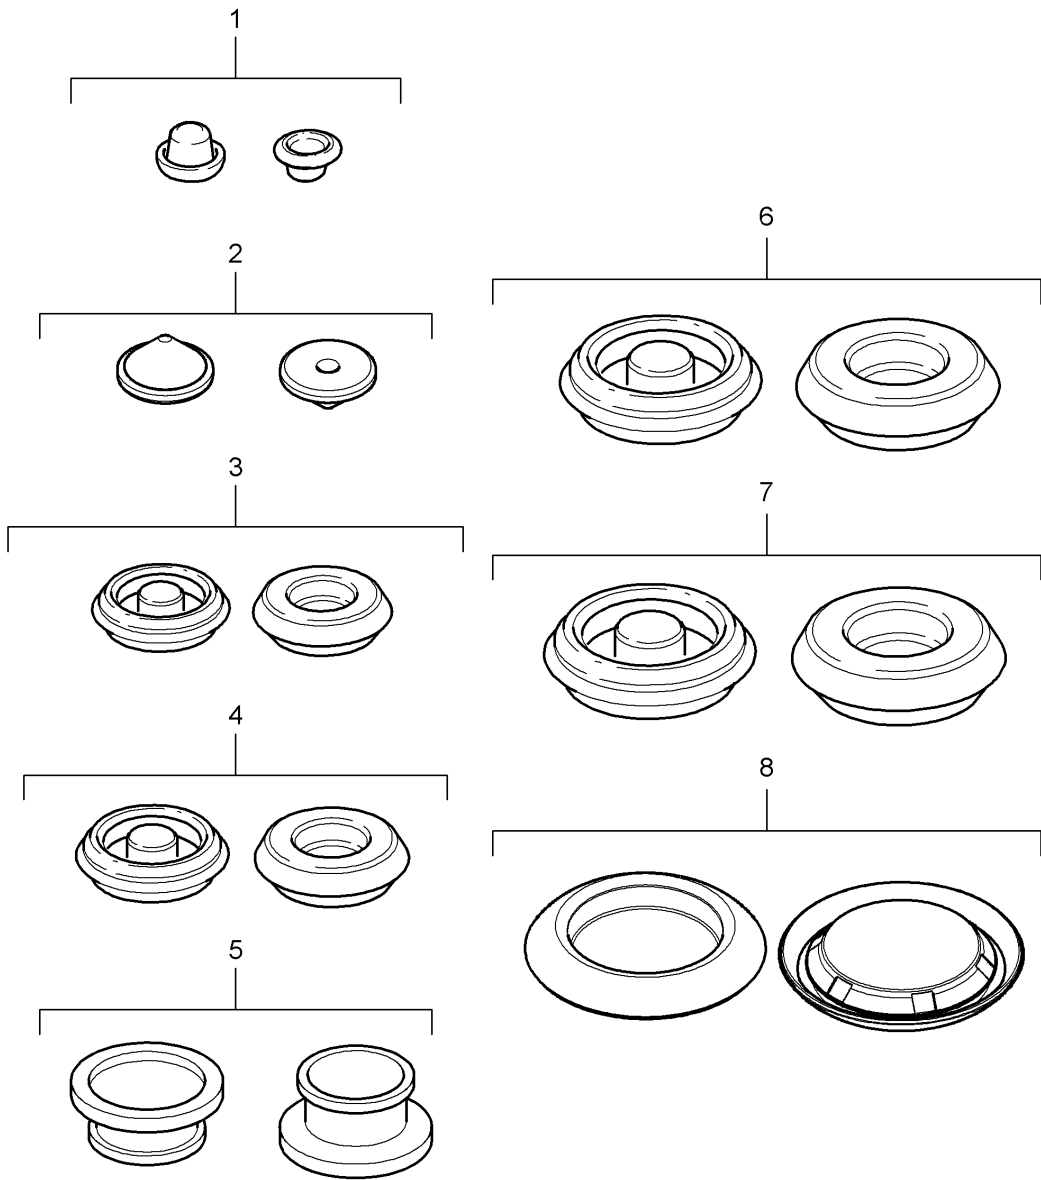

Model: 997T07

Model life 2007>>2009

Model: 997T07

Model life 2007>>2009

Pos	Part Number	Description	Remark	Qty	Model
1	999 703 462 40	Bungs Plane See workshop manual End cap 10 x 6,5		X	
2	999 703 421 40	Grommet 15 mm		X	
4	803 803 583 A	Bungs 20 x 30 Discontinued part		X	
4	999 703 196 40	End cap 20 x 30		X	
5	999 703 420 40	Bungs 20,3 x 30 x 11		X	
6	803 803 583	Rubber grommet 30 x 40 Discontinued part		X	
6	999 703 195 40	Rubber grommet 30 x 40		X	
7	999 703 433 40	Bungs 30 x 42		X	
8	999 703 454 40	Cover 55 x 70		X