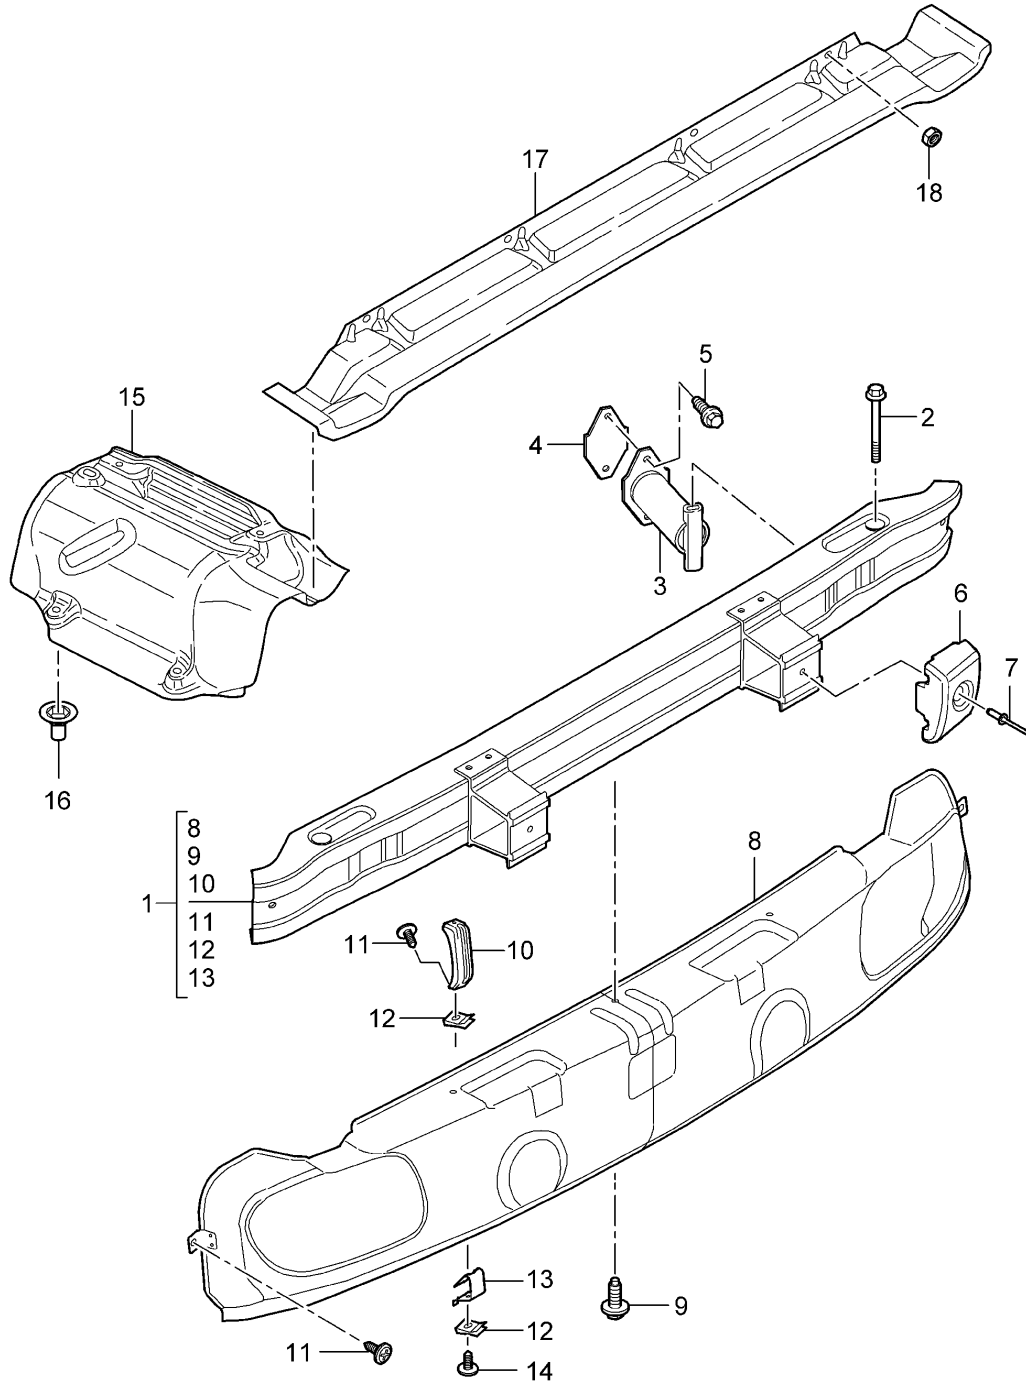

Model: 997T07

Model life 2007>>2009