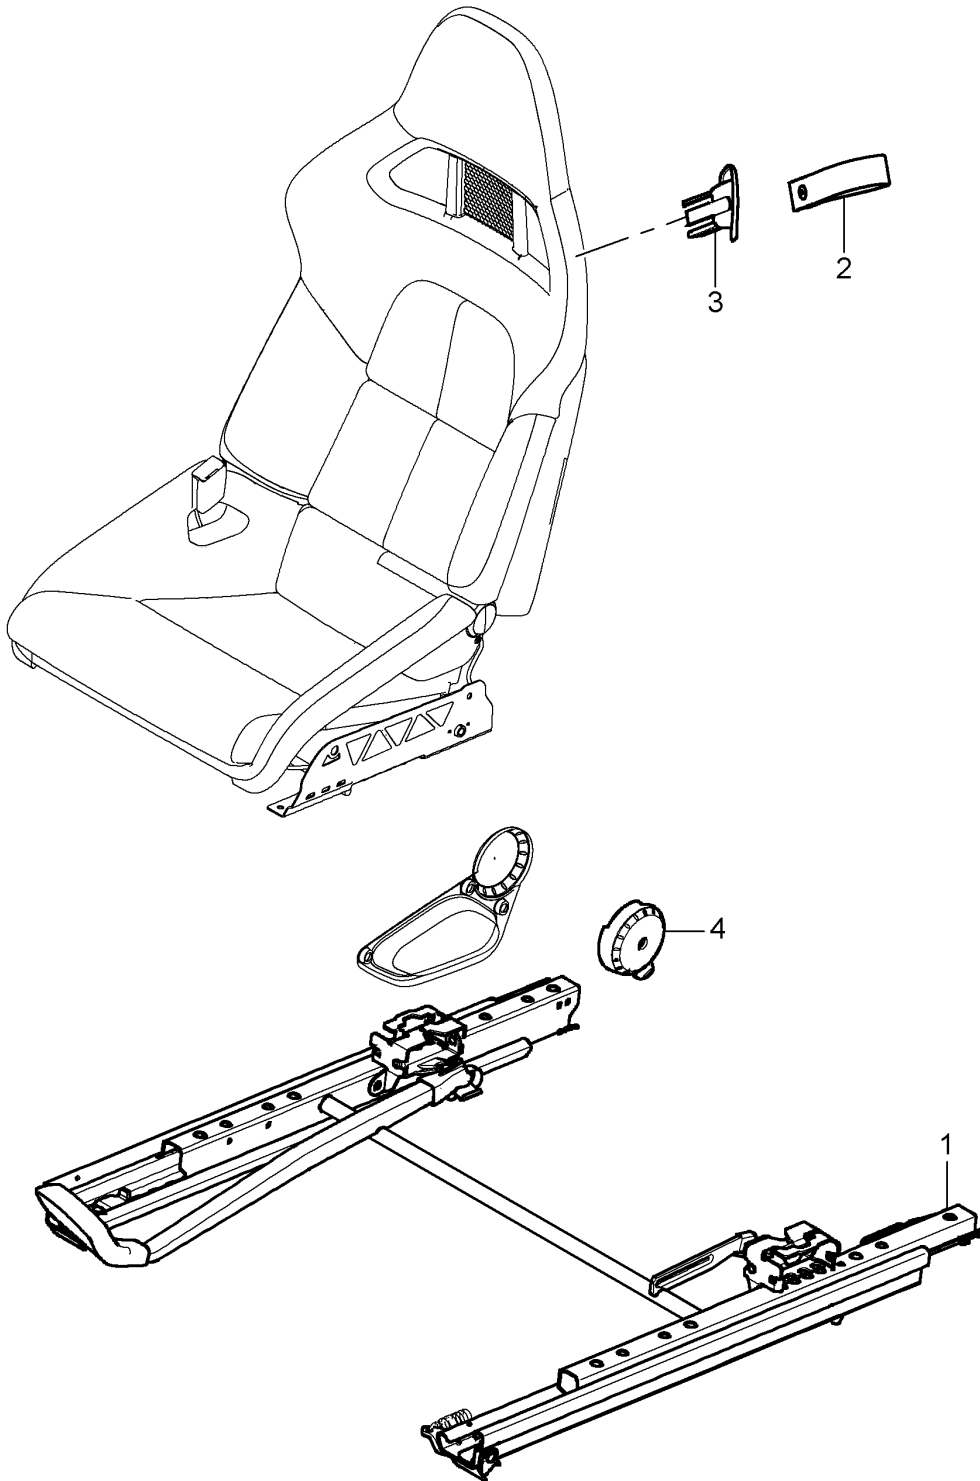

Model: 997T07

Model life 2007>>2009