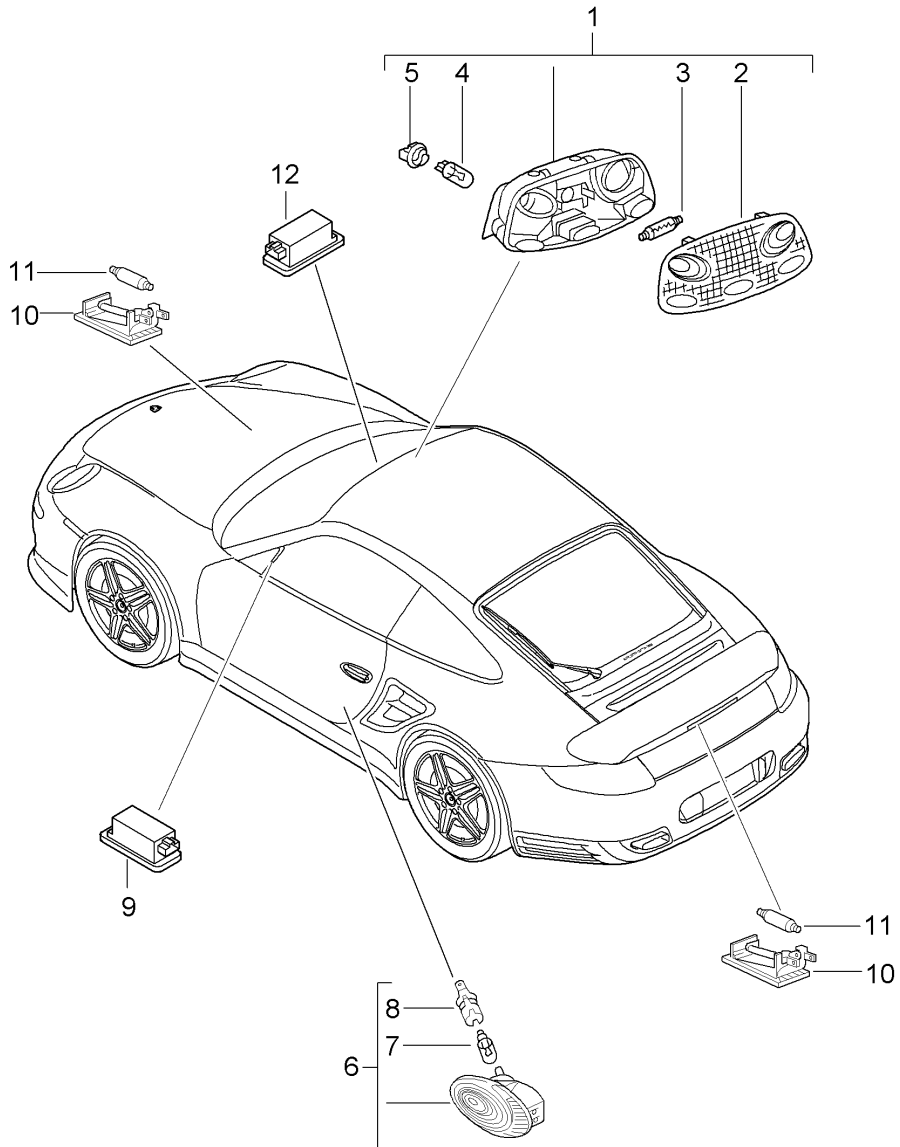

Model: 997T07

Model life 2007>>2009

Pos	Part Number	Description	Remark	Qty	Model
10	955 618 237 01	M 6 X 12 Z2 Alarm horn		1	PR:536
11	997 637 419 01	Bracket		1	PR:536
12	900 380 015 01	Hexagon nut M 6		1	PR:536
13	997 618 265 00	Control unit Tilt angle sensor		1	PR:521,536
14	999 591 742 01	panel nut 4,2		2	PR:521,536
15	999 073 155 09	panel screw 4,2 X 13		2	PR:521,536
16	9P1 998 003 A	Wire set Modification kit Signal horn		1	

Model: 997T07

Model life 2007>>2009