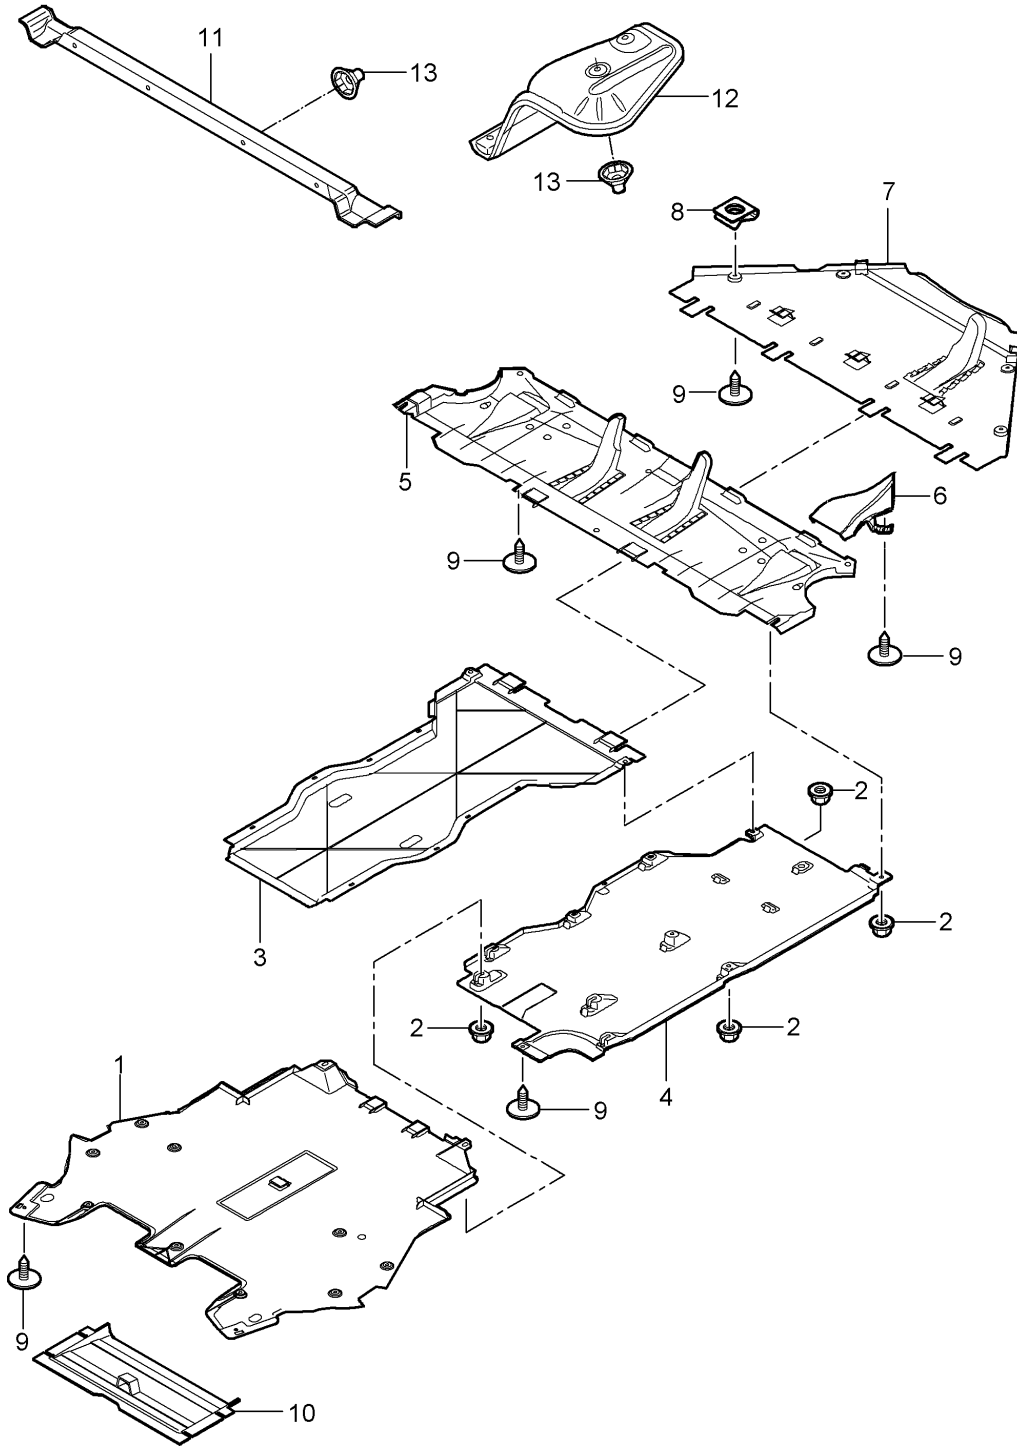

Model: 997T07

Model life 2007>>2009

Pos	Part Number	Description	Remark	Qty	Model
16	999 073 155 09	9,0 x 13,0/4,0 panel screw		14	
17	999 074 060 09	st 4,2 x 13 Hexagon bolt		20	
18	999 076 078 01	m 6 x 18 Hexagon nut		4	
		m 6			

Model: 997T07

Model life 2007>>2009