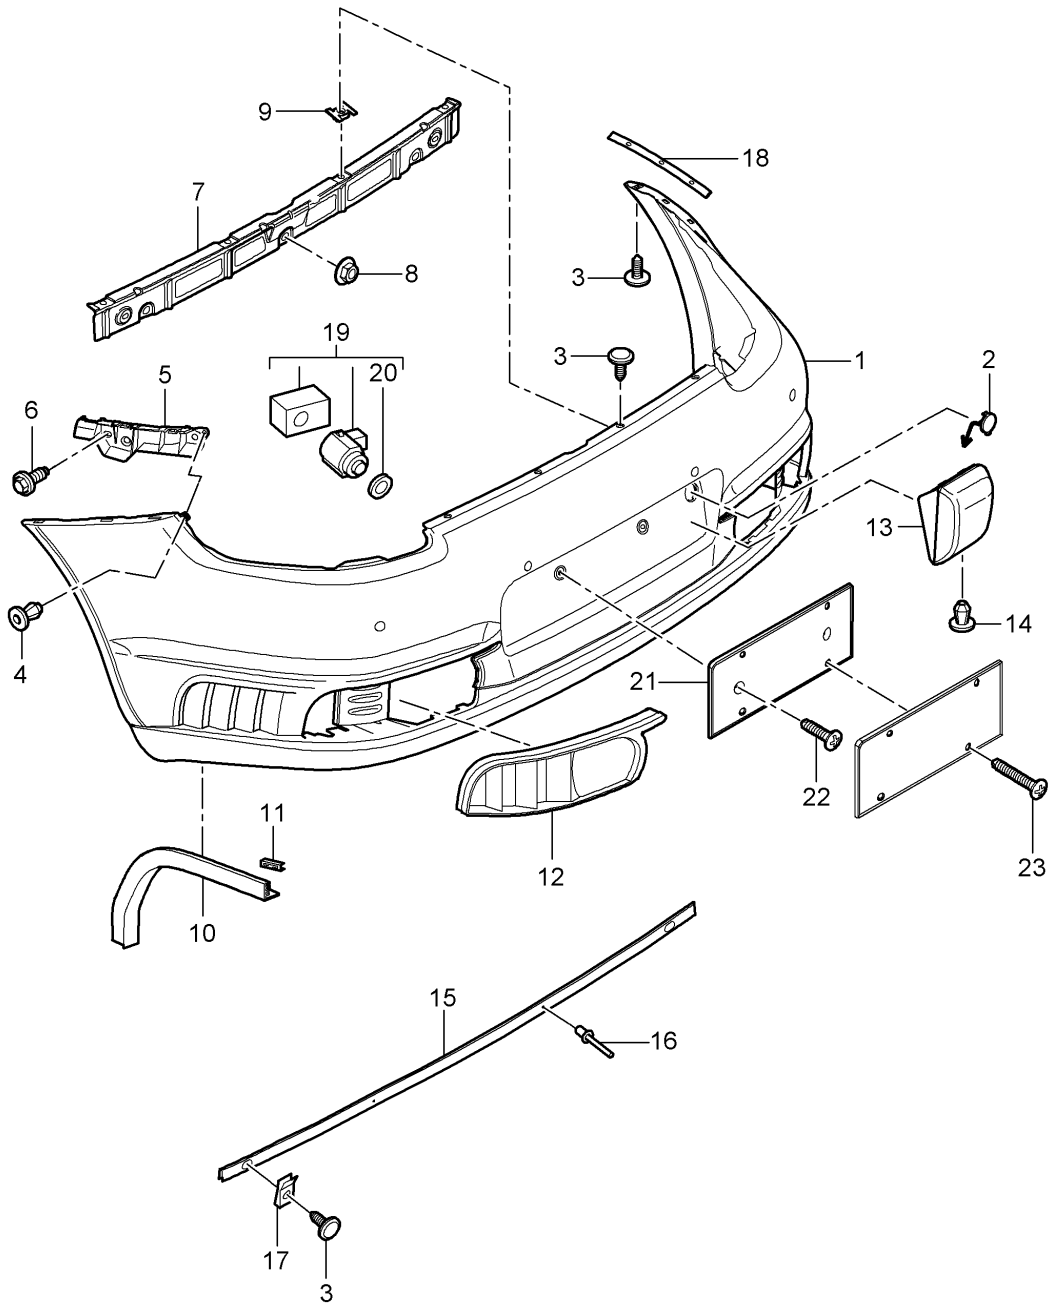

Model: 997T07 Model life 2007>>2009

Pos	Part Number	Description	Remark	Qty	Model
1	997 505 411 16	Trim bumper Trim primed Discontinued part	rear	1	
1	997 505 411 54	Trim primed		1	
1	997 505 411 17	Trim primed Discontinued part		1	PR:635
1	997 505 411 55	Trim primed		1	PR:635
2	997 505 803 00	cover for towing eye		1	
	997 505 803 00 G2X	primed			
3	999 073 227 09	panel screw 4,8 X 16		10	
4	999 591 941 40	Spreader rivet ST 4,8		2	
5	997 505 635 00	retaining strip	left	1	
(5)	997 505 636 00	retaining strip	right side	1	
6	900 075 459 09	Bolt with washer M6 X 12		4	
7	997 505 641 02	Securing strip	center	1	
8	999 076 078 09	Hexagon nut M6		3	
9	999 507 590 02	Cage nut ST 4,8		6	
10	997 505 663 00	Frame	left	1	
	997 505 663 00 01C	Air exhaust Satin black			
(10)	997 505 664 00	Frame	right	1	
	997 505 664 00 01C	Air exhaust Satin black			
11	999 507 696 00	U-clip 1,20 - 1,70		10	
12	997 505 651 00	Trim for exhaust tail pipe Exhaust pipe	left	1	
	997 505 651 00 01C	Satin black			
(12)	997 505 652 00	Trim for exhaust tail pipe Exhaust pipe	right	1	
	997 505 652 00 01C	Satin black			
15	997 505 511 00	Trim	lower	1	
	997 505 511 00 01C	Satin black			
(15)	997 505 511 01	Trim Discontinued part	lower	1	AEROKIT
16	997 505 837 01	retaining rail	lower	1	
17	999 190 104 30	Pop rivet A 3,2 X 7,9		2	
18	999 507 795 09	panel nut ST 4,8		6	
19	997 504 631 00	Protective film		2	
20	955 606 275 04	Sensor		4	PR:635
21	7L6 919 659	Parking aid O-ring		4	PR:635

Model: 997T07

Model life 2007>>2009