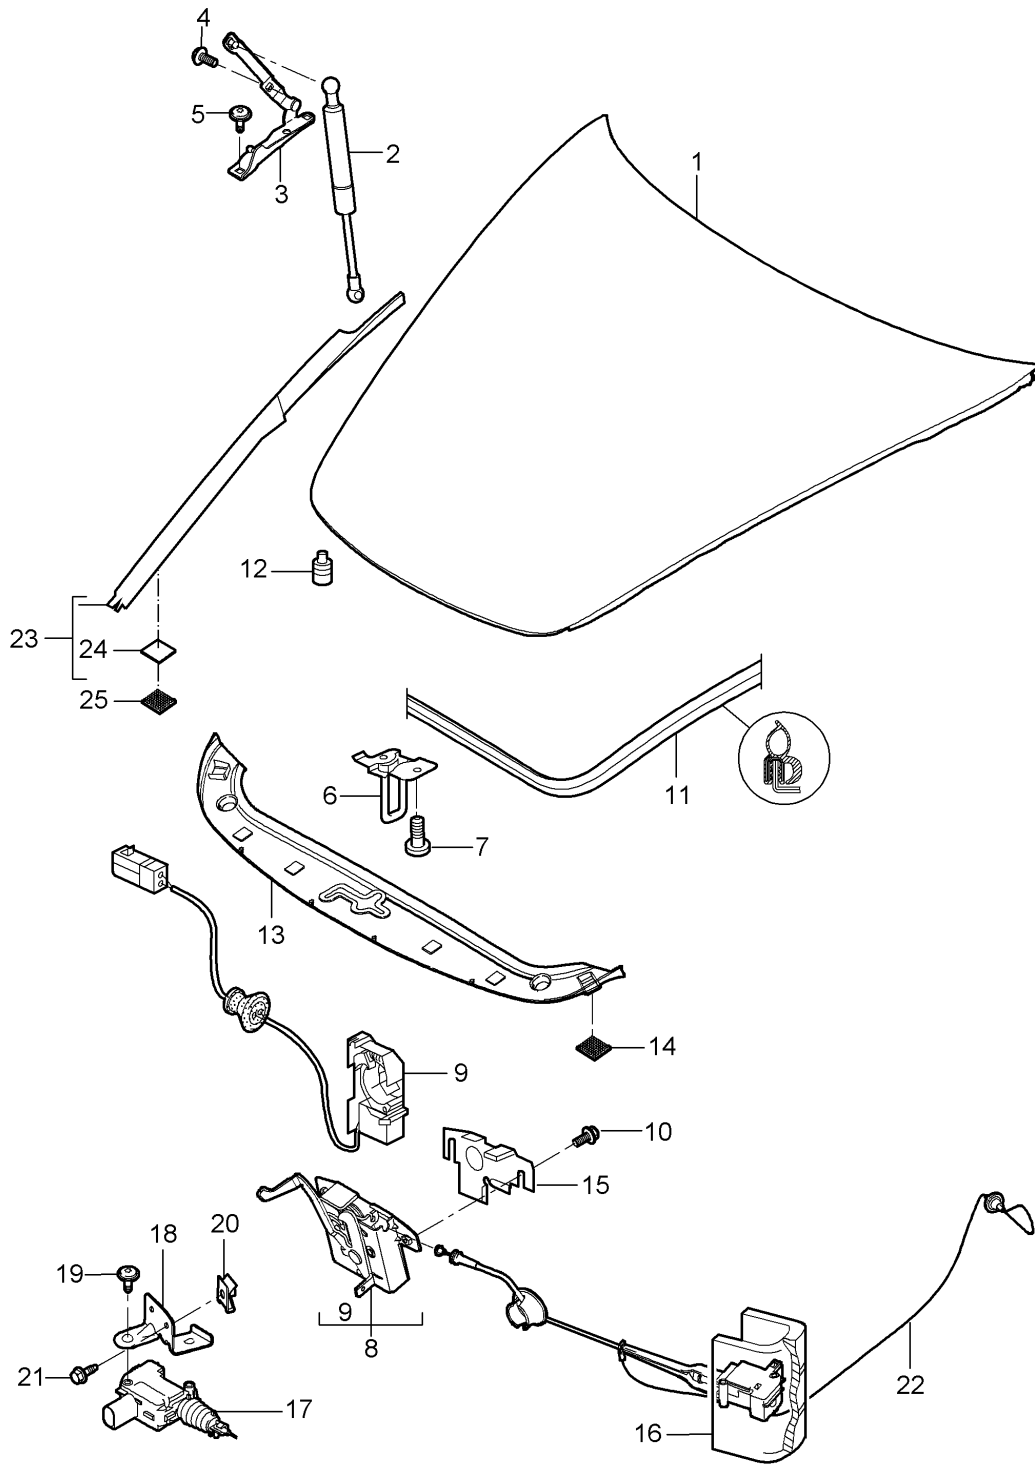

Model: 997T07

Model life 2007>>2009

Model: 997T07

Model life 2007>>2009

Pos	Part Number	Description	Remark	Qty	Model
1	997 511 011 00	Cover	front	1	
	997 511 011 00 GRV	Cover primed			
2	997 511 551 01	Gas filled strut		2	
3	997 511 151 01	Hinge	left	1	
(3)	997 511 152 01	Hinge	right	1	
4	999 073 357 09	fillister hd. bolt M 6 X 12		4	
5	999 073 348 09	fillister hd. bolt M 6 X 20		4	
6	997 511 051 00	Lock upper part		1	
7	999 073 378 02	flat round head bolt M 6 X 20		2	
8	997 511 053 00	Lock lower part		1	
9	997 613 206 00	Micro switch		1	
10	900 075 466 09	Bolt with washer M 6 X 16		2	
11	997 511 611 00	Seal		1	
12	999 703 140 41	Rubber buffer		2	
13	997 504 811 03	Cover panel		1	
	997 504 811 03 FMT	Satin black			
14	999 902 049 40	Velcro fastener		4	
15	996 511 653 00	Cover		1	
16	997 511 117 00	throttle control element		1	
(23)	997 572 465 02	Cover panel	left	1	
		Wing			
	997 572 465 02 02A	Black			
23	997 572 466 02	Cover panel	right	1	
		Wing			
	997 572 466 02 02A	Black			
24	999 902 052 40	Velcro fastener		4	
		Cover			
		20 X 20			
25	999 902 051 40	Velcro fastener		4	
		Wing			
		20 X 20			