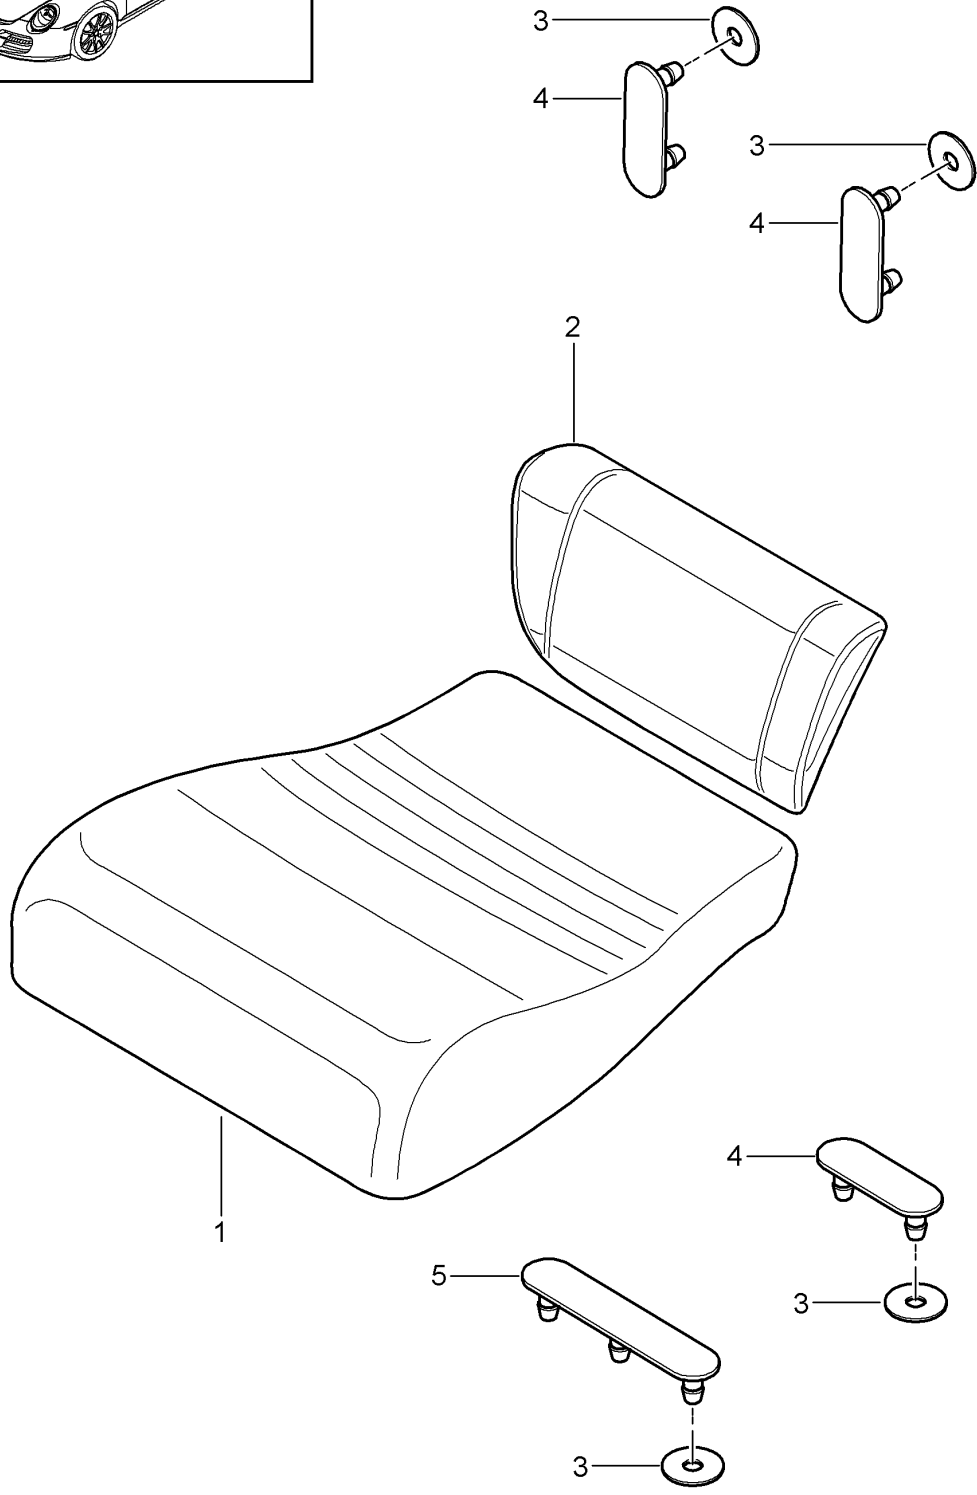

Model: 997T07

Model life 2007>>2009