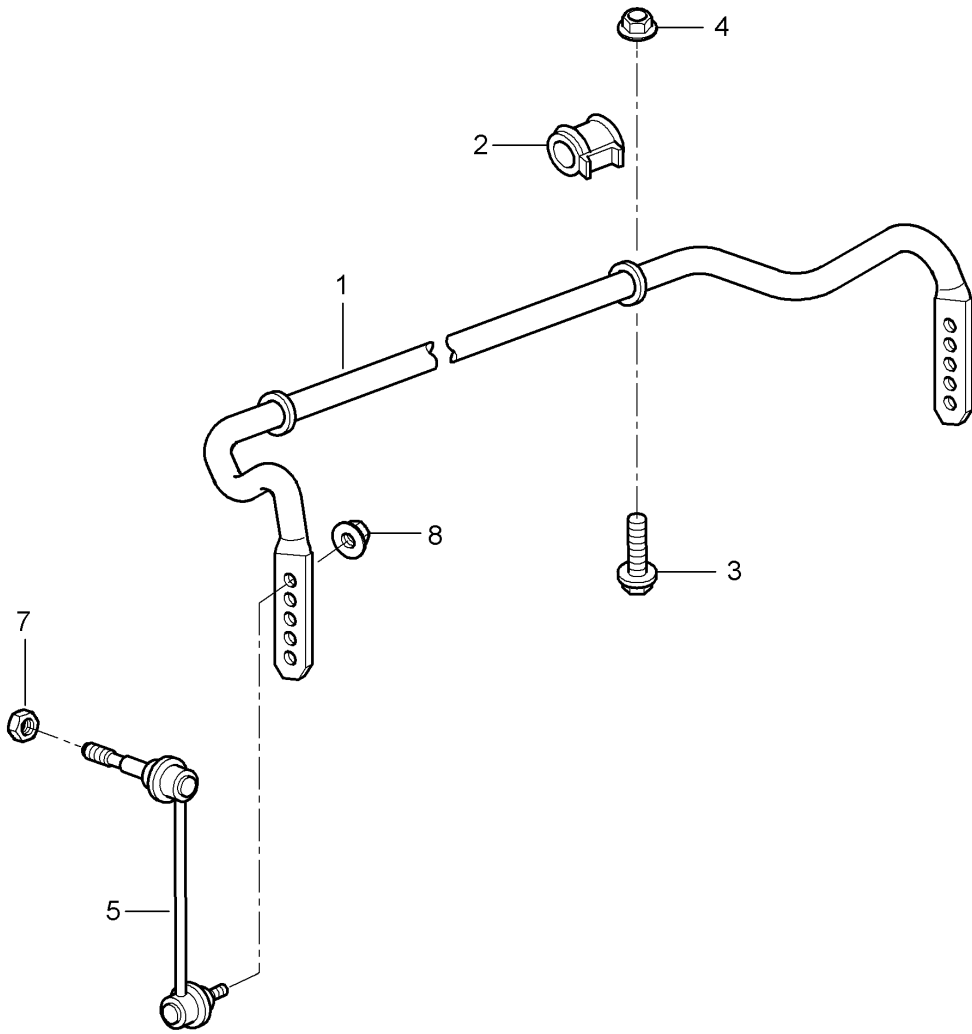

Model: 997T07

Model life 2007>>2009

Model: 997T07

Model life 2007>>2009

Pos	Part Number	Description	Remark	Qty	Model
		Anti-roll bar			GT2
1	997 343 701 92	Anti-roll bar		1	
2	997 343 792 00	anti-roll bar bearing bracket		2	
3	900 378 098 09	Hexagon bolt m 10 x 60		4	
4	900 380 008 09	Locknut M 10 Discontinued part		4	
4	900 380 008 01	Hexagon nut M 10		4	
5	997 343 069 01	Coupling rod	left	1	
(5)	997 343 070 01	Coupling rod	right	1	
7	999 084 445 01	Locknut M 12 X 1,5		2	
8	999 084 123 09	Hexagon nut M 10		2