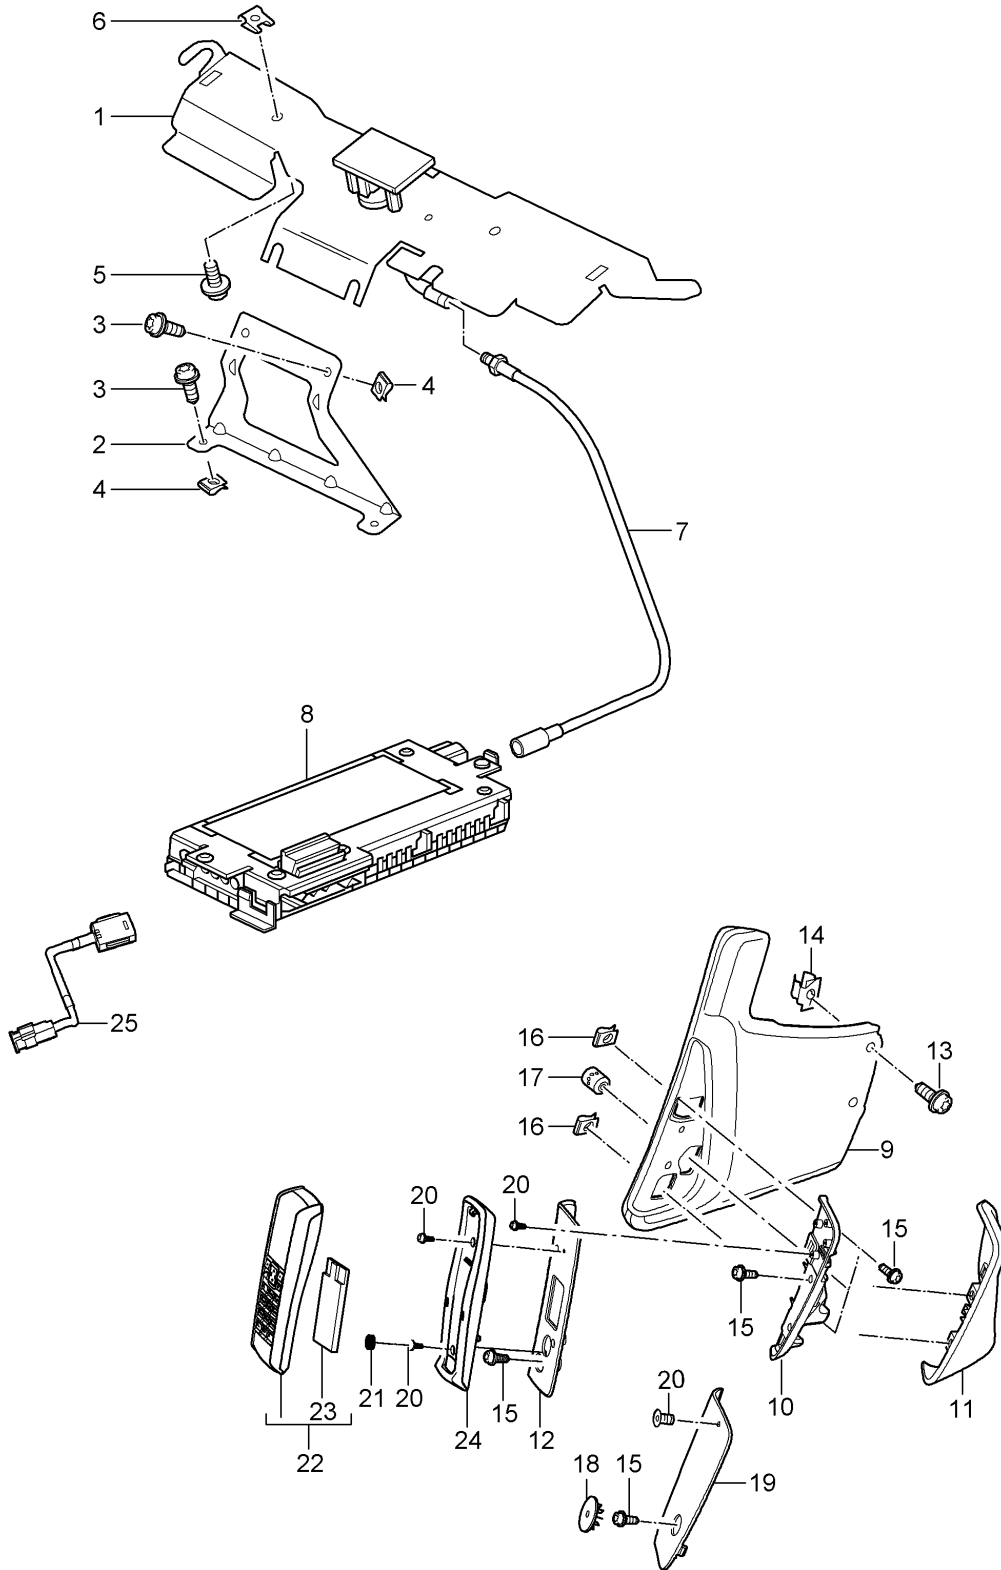

Model: 997T07

Model life 2007>>2009