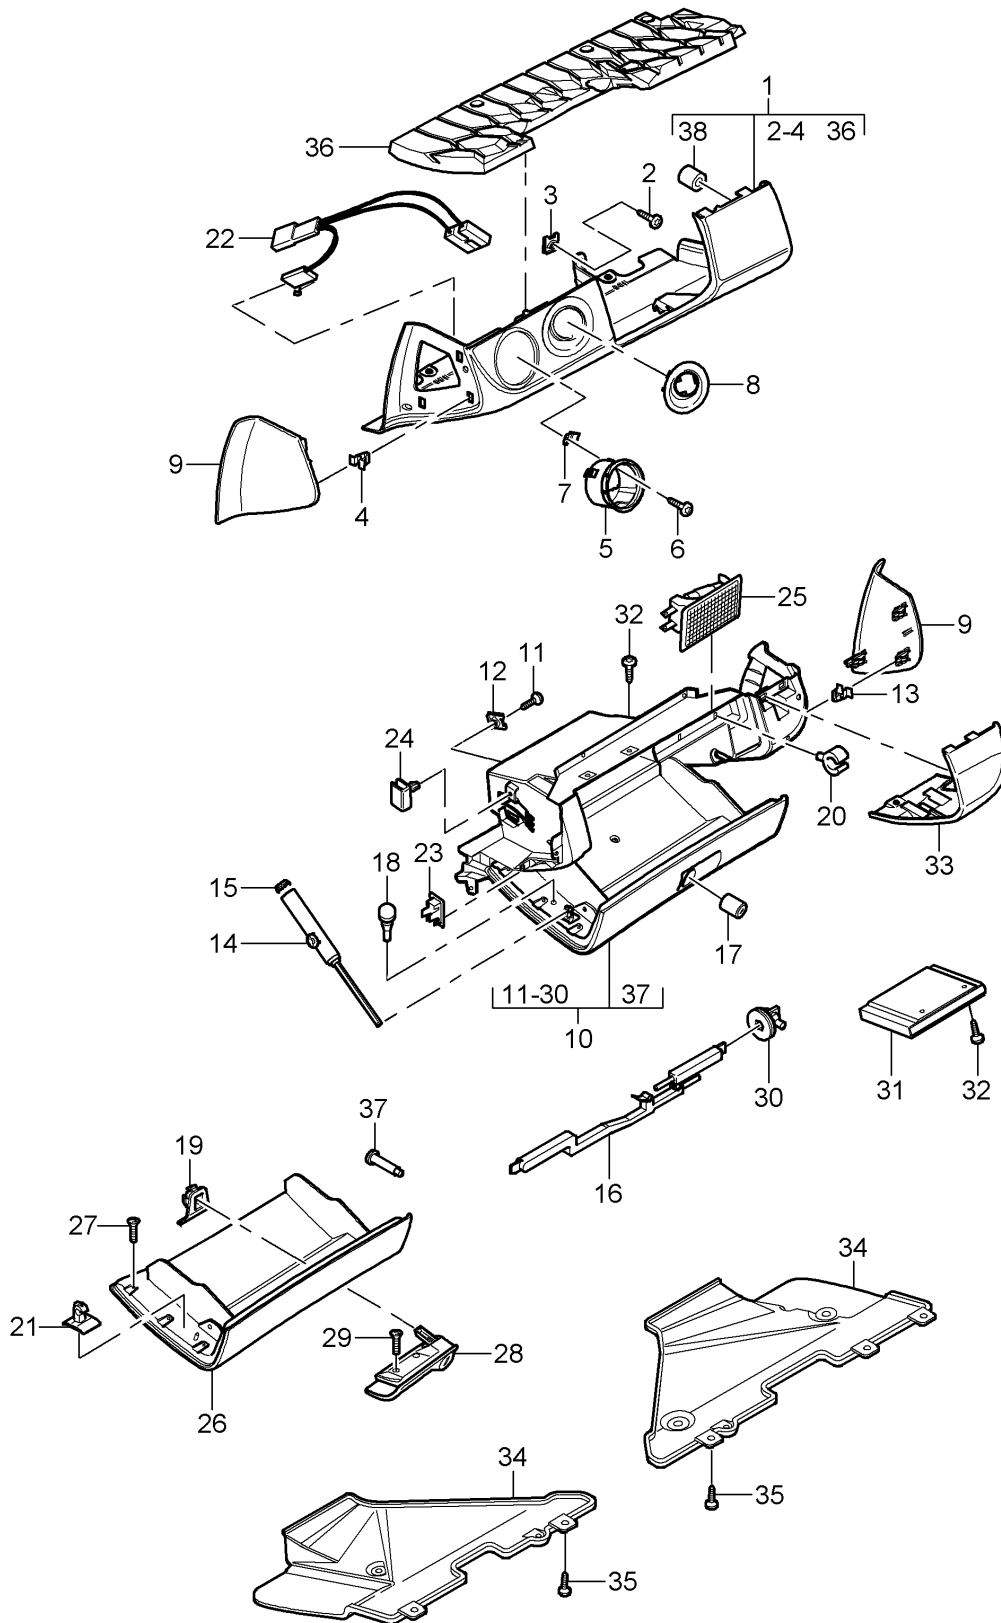

Model: 997T07

Model life 2007>>2009

Pos	Part Number	Description	Remark	Qty	Model
		Scuttle			

Model: 997T07

Model life 2007>>2009

Model: 997T07 Model life 2007>>2009

Pos	Part Number	Description	Remark	Qty	Model
1	997 552 201 03	Glove box Cover and Trim (drivers side) Trim lower section Leather	lhd	1	PR:098,981
	997 552 201 03 A11	Black			
	997 552 201 03 5X6	Stone grey			
	997 552 201 03 8G2	Sand beige			
	997 552 201 03 3S9	sea blue			
	997 552 201 03 4P2	Palm green			
		D >> - MJ 2007			
	997 552 201 03 9S5	Terracotta			
	997 552 201 03 9V6	Cocoa			
	997 552 201 03 D12	Dark grey/natural			
	997 552 201 03 T12	Brown/natural			
	997 552 201 03 N12	Carrera Red			
		D - MJ 2008>>			
(1)	997 552 202 03	Trim lower section Leather	rhd	1	PR:099,981
	997 552 202 03 A11	Black			
	997 552 202 03 5X6	Stone grey			
	997 552 202 03 8G2	Sand beige			
	997 552 202 03 3S9	sea blue			
	997 552 202 03 4P2	Palm green			
		D >> - MJ 2007			
	997 552 202 03 9S5	Terracotta			
	997 552 202 03 9V6	Cocoa			
	997 552 202 03 D12	Dark grey/natural			
	997 552 202 03 T12	Brown/natural			
	997 552 202 03 N12	Carrera Red			
		D - MJ 2008>>			
2	999 073 155 09	panel screw 4,2 X 13 for Mount		8	
3	999 507 971 01	Trim panel nut 4,2 for Mount		8	
4	999 507 732 01	Trim Clamp 8 X 12/ 4 for Mount		7	
5	997 552 427 01	Trim Trim Light switch		1	
	997 552 427 01 A03	Black			
	997 552 427 01 5V7	Stone grey			
	997 552 427 01 5Z1	Sand beige			
	997 552 427 01 8W7	sea blue			
	997 552 427 01 5Y2	Palm green			
		D >> - MJ 2007			
	997 552 427 01 8X8	Terracotta			
	997 552 427 01 8P9	Cocoa			
	997 552 427 01 T13	Brown/natural			
	997 552 427 01 N23	Carrera Red			
		D - MJ 2008>>			
6	999 073 155 09	panel screw 4,2 X 13		3	