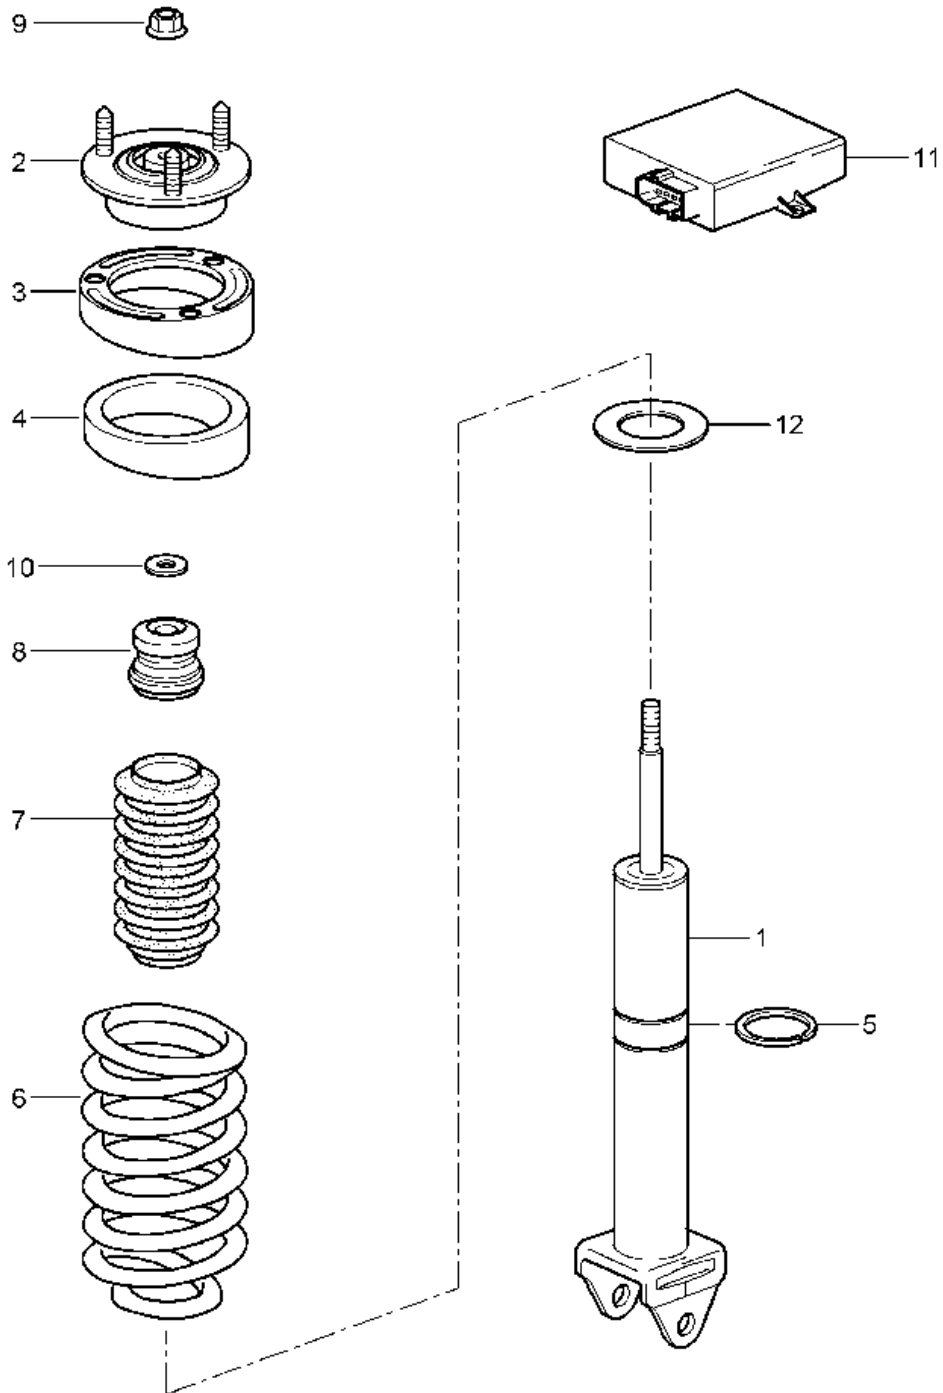

Model: 997T07 Model life 2007>>2009

Pos	Part Number	Description	Remark	Qty	Model
		Drive shaft			
		Wheel hub			
1	997 332 024 40	Drive shaft		2	PR:480
(1)	997 332 024 41	Drive shaft		2	PR:249
(2)	999 073 092 09	Socket head bolt M 10 x 1 x 50		12	PR:480
		D - MJ 2007>> - MJ 2007			
(2)	999 073 449 01	Socket head bolt M 10 X 1 X 49		12	PR:480
		D - MJ 2008>>			
(2)	999 510 041 09	Socket head bolt M 10 X 65		12	PR:249
		D >> - MJ 2007			
		Discontinued part			
(2)	999 510 041 01	Socket head bolt M 10 X 65		12	PR:249
		D >> - MJ 2007			
(2)	999 510 041 01	Socket head bolt M 10 X 65		12	PR:249
		D - MJ 2008>>			
(3)	996 332 191 00	Spacer		6	
4	911 332 257 00	terminal $ 73 MM		2	
5	928 332 257 01	terminal $ 34 MM		2	
6	900 041 014 00	Securing ring		2	
7	997 331 605 00	Wheel hub Discontinued part		2	
7	997 331 605 01	Wheel hub		2	
(7)	997 331 607 02	Wheel hub D - MJ 2009>>		2	Turbo PR:422
8	999 084 641 02	Locknut M 22 X 1,5		2	
9	000 043 110 01	Grease 1 100-gramme tube		X	
(9)	000 043 205 36	sealant Drive shaft 1 100-gramme tube		X	
10	928 332 293 02	Bellows		2	
11	928 332 267 01	End cap Discontinued part		2	
11	997 332 267 00	End cap		2	
12	928 332 030 08	Joint		2	
13	928 332 293 02	Bellows		2	
14	911 332 257 00	terminal		2	
15	928 332 257 01	terminal		2	
16	996 332 229 01	Spacer ring		2	PR:249
17	911 332 259 01	Bellow support Discontinued part		2	
17	911 332 259 02	frame for boot		2	

Model: 997T07

Model life 2007>>2009