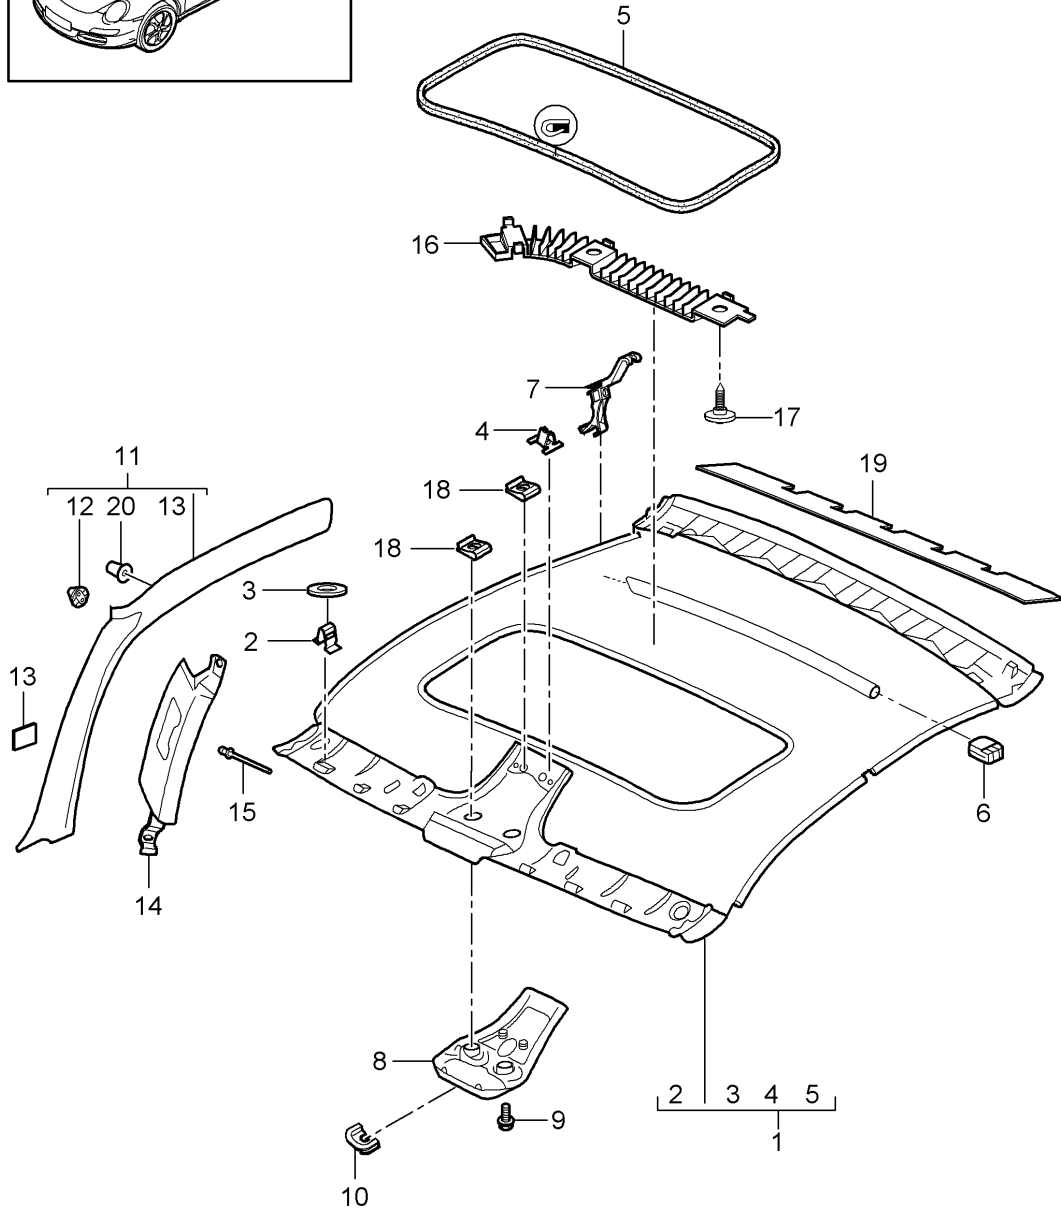

Model: 997T07

Model life 2007>>2009