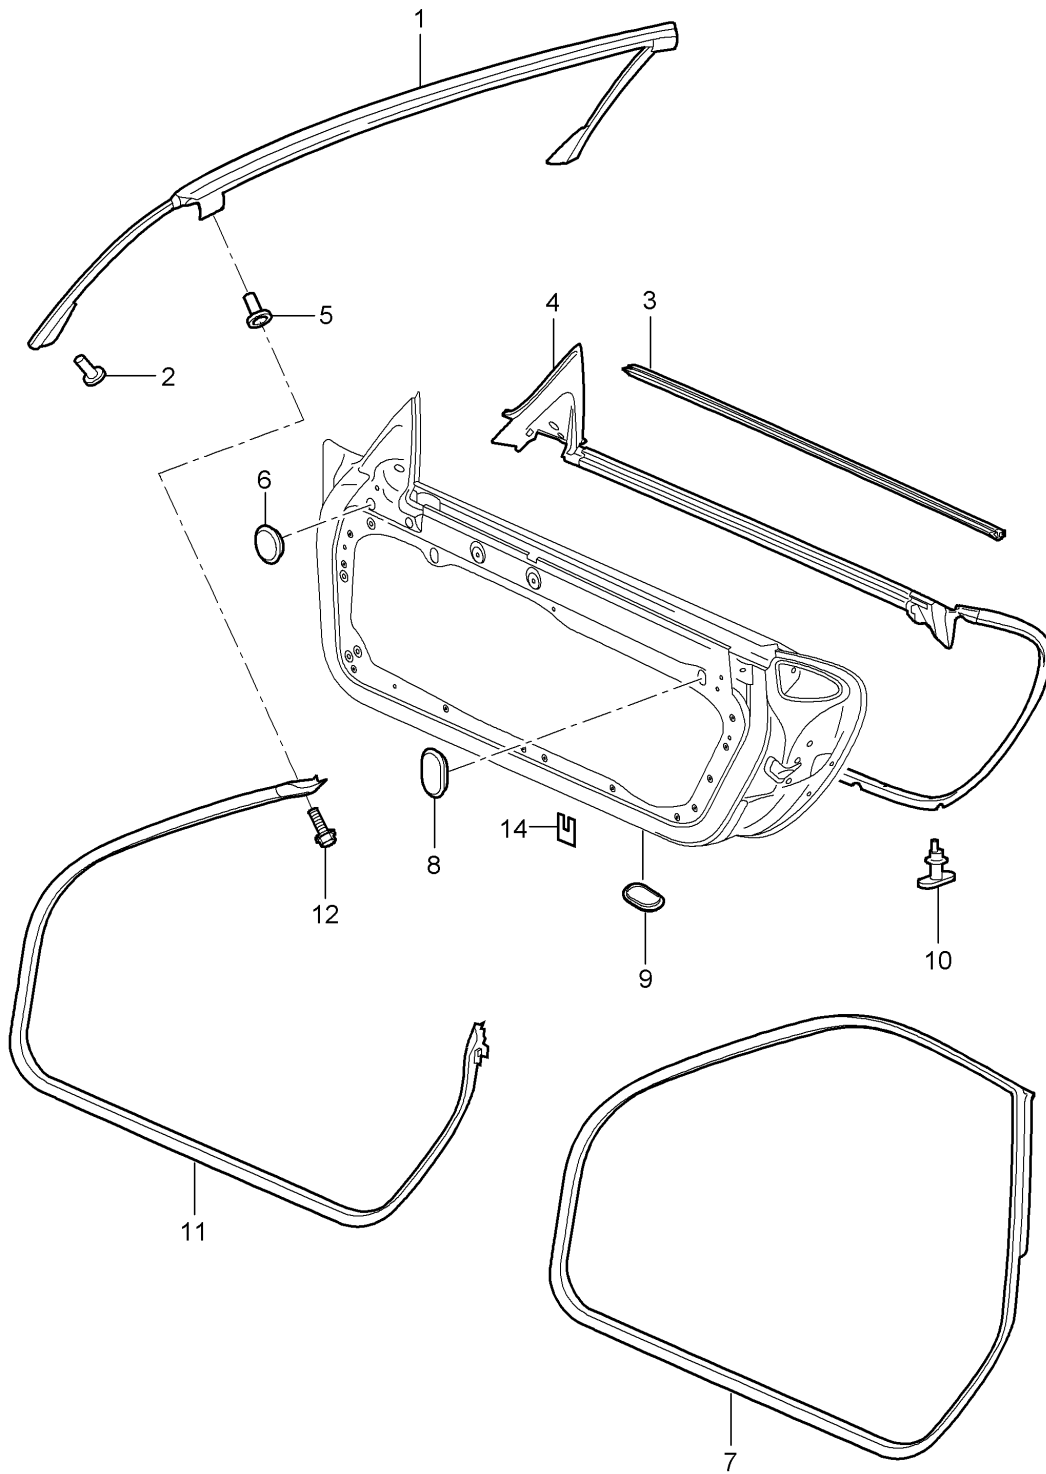

Model: 997T07

Model life 2007>>2009

Model: 997T07

Model life 2007>>2009

Pos	Part Number	Description	Remark	Qty	Model
1	997 537 077 02	Door seal Seal Windscreen		1	CABRIO
2	999 190 445 37	Seal Windscreen Pop rivet A 4,0 X 7,9		36	CABRIO
3	997 537 085 03	Seal	left	1	
(3)	997 537 086 03	Seal	outer right	1	
4	997 537 531 05	Seal	outer left	1	
4	997 537 531 08	Discontinued part Seal	inner	1	
(4)	997 537 532 05	Seal	left inner right	1	
(4)	997 537 532 08	Discontinued part Seal	inner right	1	
5	999 500 098 02	rivetted cap nut M5/0 - 3		1	
6	803 803 583 A	Bungs 20,0 X 30,0 Discontinued part		2	
6	999 703 196 40	End cap 20,0 X 30,0		2	
(7)	997 537 075 05	Door seal	left	1	COUPE
7	997 537 076 05	Door seal	right	1	COUPE
8	999 703 541 40	End cap 20 X 28 X 1		4	
9	999 703 542 40	End cap 23,8 X 38,7		8	
10	999 507 304 40	Clip Seal 5,0 X 4,9	outer	36	
11	997 537 075 07	Door seal	left	1	CABRIO
(11)	997 537 076 07	Door seal	right	1	CABRIO
12	900 075 362 01	Bolt with washer M 5 X 16		2	CABRIO
13	999 500 098 02	rivetted cap nut M 5/0 - 3		2	CABRIO
14	996 537 337 00	protective foil for door		4