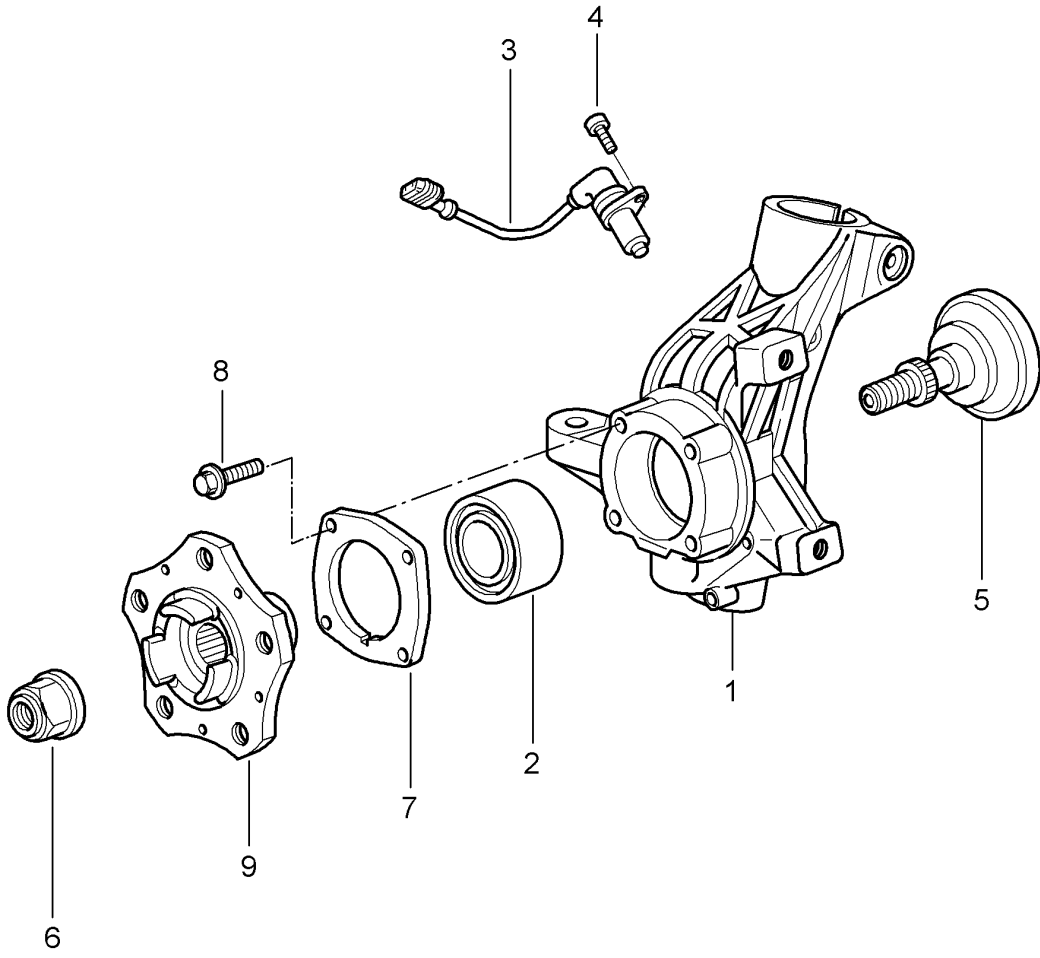

Model: 997T07

Model life 2007>>2009

Pos	Part Number	Description	Remark	Qty	Model
17	900 378 036 09	D - MJ 2008>> Hexagon bolt M 6 X 12		1	TURBO PR:601
(17)	900 378 036 01	D - MJ 2007>> - MJ 2007 Hexagon bolt M 6 x 12		1	TURBO PR:601
18	997 631 121 00	D - MJ 2008>> Level sensor		1	TURBO PR:601
19	900 380 015 09	Hexagon nut VM 6		2	TURBO PR:601
(19)	900 380 015 01	D - MJ 2007>> - MJ 2007 Hexagon nut VM 6		2	TURBO PR:601
20	997 341 375 01	D - MJ 2008>> Brace		1	PR:601
21	996 341 371 03	Bracket for cross member		1	PR:601
22	999 084 449 09	Locknut M 12 X 1,5		2	PR:601
23	997 341 431 02	Stop		1	TURBO
24	999 072 047 09	Hexagon bolt M 12 x 1,5 x 30		4	TURBO
(24)	999 072 047 01	D - MJ 2007>> - MJ 2007 Hexagon bolt M 12 x 1,5 x 30		4	TURBO
25	900 076 064 02	D - MJ 2008>> Hexagon nut M 8		4	GT2
26	999 025 269 02	Washer Discontinued part		4	GT2
26	999 025 269 01	Washer		4	GT2
27	996 341 543 90	adjusting washer 1 MM		X	GT2
27	996 341 543 93	adjusting washer 7 MM		X	GT2
28	999 084 445 01	Locknut M 12 X 1,5		2	

Model: 997T07

Model life 2007>>2009