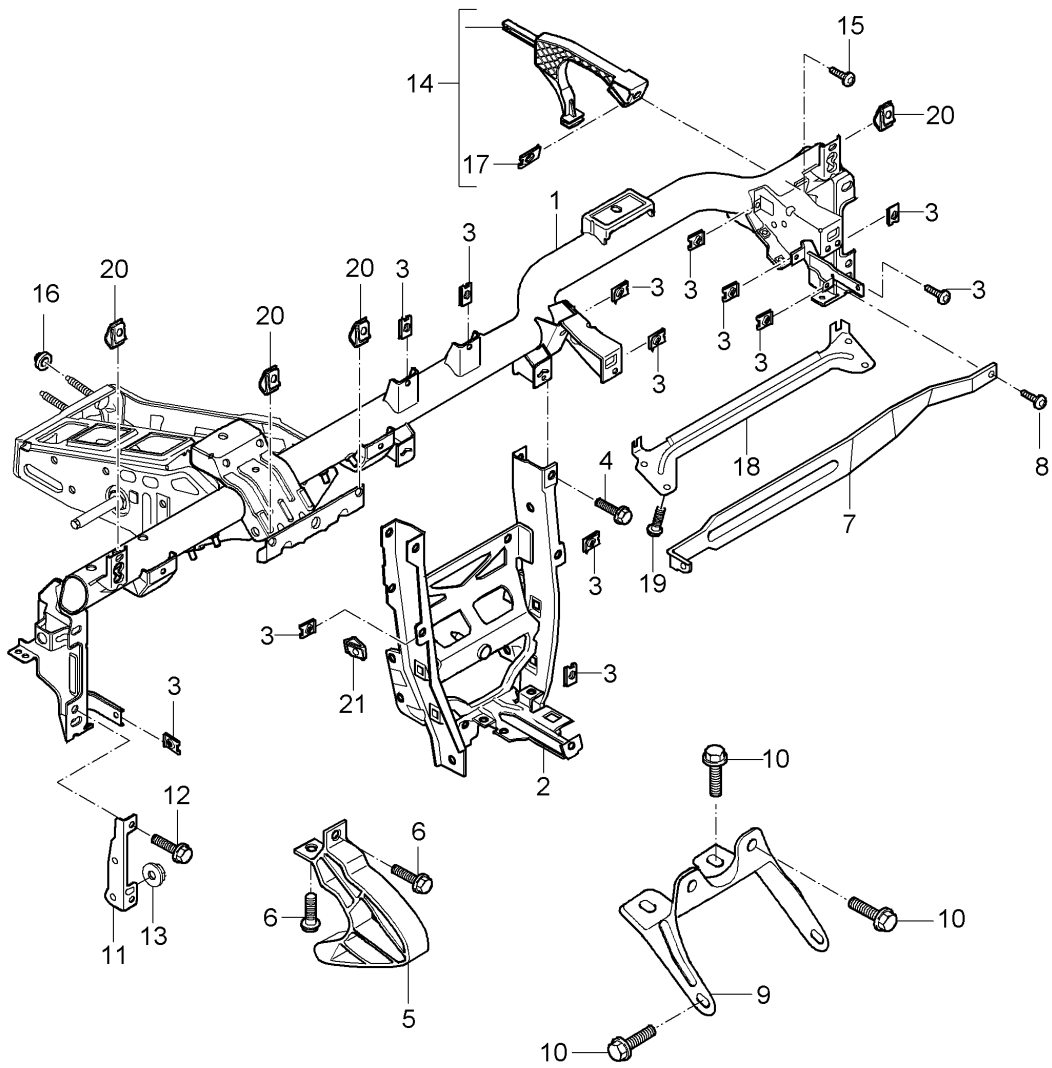

Model: 997T07

Model life 2007>>2009