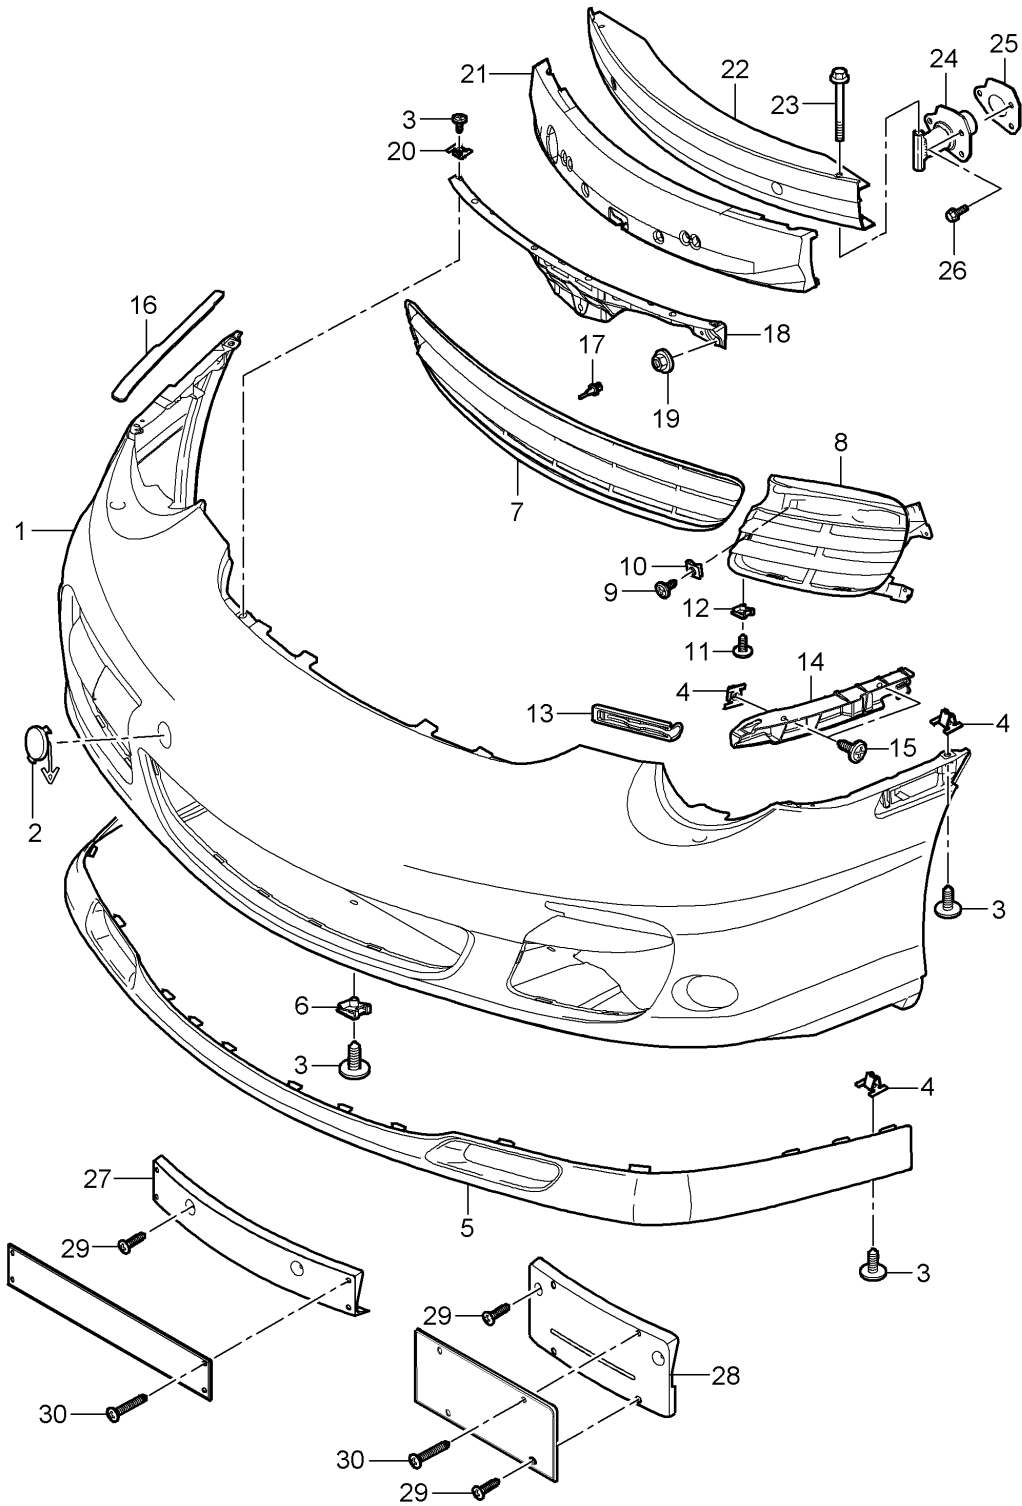

Model: 997T07

Model life 2007>>2009

Model: 997T07

Model life 2007>>2009

Pos	Part Number	Description	Remark	Qty	Model
1	997 505 191 04	bumper Trim primed Discontinued part	front	1	PR:288
(1)	997 505 191 17	Trim primed		1	PR:288
2	997 505 703 01	cover for towing eye		1	
	997 505 703 01 G2X	primed			
3	999 073 227 09	panel screw ST 4,8 X 19		10	
4	999 507 849 01	Cage nut ST 4,8		10	
5	997 505 557 01	Spoiler		1	
	997 505 557 01 01C	Satin black			
(5)	997 505 557 05	Spoiler		1	PR:XAF
(5)	997 505 557 07	Spoiler primed		1	PR:XUA
				1	
6	999 591 699 02	panel nut ST 4,8		1	
7	997 505 541 02	Retaining frame	center	1	
	997 505 541 02 01C	Satin black			
8	997 505 563 01	Retaining frame	left side	1	
	997 505 563 01 01C	Satin black			
(8)	997 505 564 01	Retaining frame	right side	1	
	997 505 564 01 01C	Satin black			
-	999 902 057 40	Velcro fastener for Turn signal indicator		2	
9	999 073 080 02	Bolt with washer ST 4,2 X 16		4	
10	999 507 768 02	panel nut ST 4,2		4	
11	999 073 231 09	panel screw ST 4,8 X 16		2	
12	999 507 795 09	panel nut ST 4,8		2	
13	997 505 719 00	Fixing		2	
14	997 505 535 01	retaining strip	left side	1	
(14)	997 505 536 01	retaining strip	right side	1	
15	999 073 418 01	panel screw ST 4,8 X 19		4	
(16)	997 504 531 00	Protective film	left	1	
16	997 504 532 00	Protective film	right	1	
17	996 641 142 00	Temperature sensor		1	
18	997 505 531 00	retaining strip	center	1	
19	999 076 048 02	Hexagon nut M 6		3	
20	999 507 849 01	Cage nut ST 4,8		3	
21	997 505 777 00	Insert		1	
22	997 505 141 02	Bumper carrier		1	
23	900 378 088 01	Hexagon bolt M 12 X 100		2	
24	997 505 319 00	Impact pipe		2	
25	997 505 751 02	Seal		2	
26	900 378 267 09	Shock absorber Bolt with washer M 8 X 30		6	
27	997 701 105 01	Licence plate holder		1	PR:211