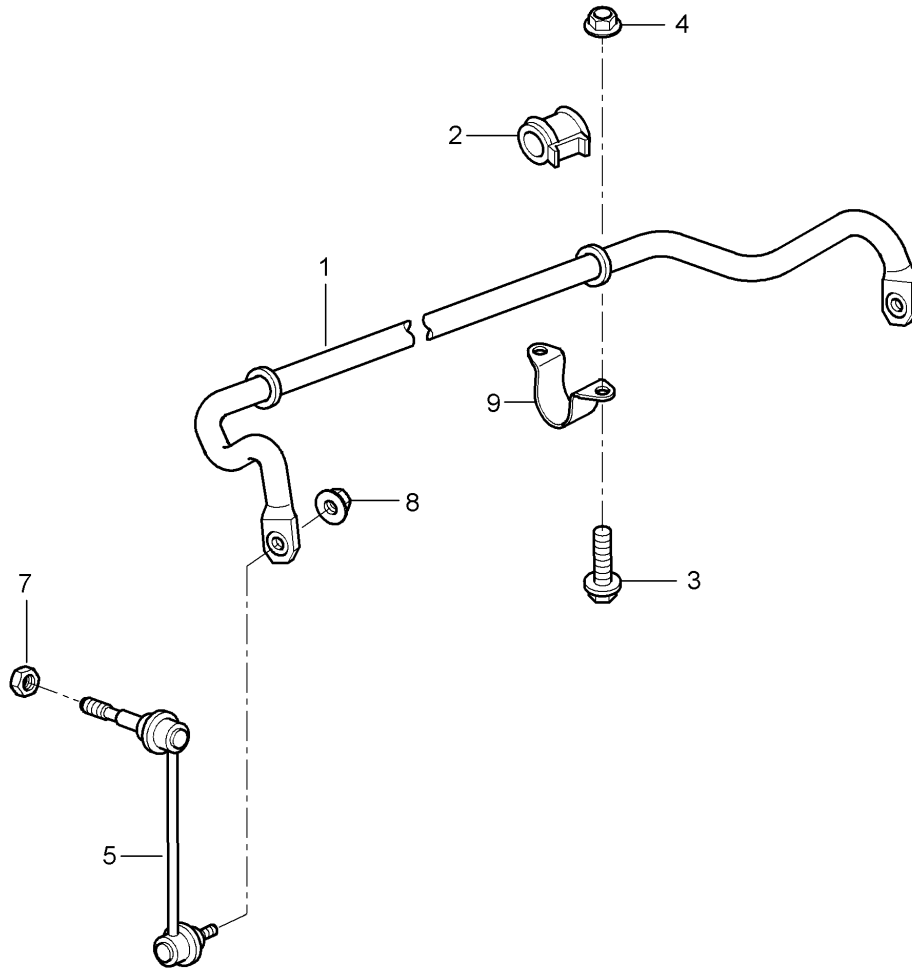

Model: 997T07

Model life 2007>>2009

Model: 997T07

Model life 2007>>2009

Pos	Part Number	Description	Remark	Qty	Model
1	997 343 703 08	Anti-roll bar		1	TURBO COUPE
(1)	997 343 703 09	Anti-roll bar D - MJ 2007>> - MJ 2007		1	COUPE CABRIO
2	996 343 792 11	anti-roll bar bearing bracket D - MJ 2008>>		2	COUPE
(2)	996 343 792 12	anti-roll bar bearing bracket D - MJ 2007>> - MJ 2007		2	COUPE CABRIO
3	900 378 098 09	Hexagon bolt D - MJ 2008>>		2	
4	900 380 008 09	Locknut m 10 x 60		4	
4	900 380 008 01	Discontinued part Hexagon nut M 10		4	
5	997 343 073 02	Coupling rod	left	1	
(5)	997 343 074 02	Coupling rod	right	1	
7	999 084 643 09	Hexagon nut M 10		4	
8	999 084 643 09	Hexagon nut M 10		4	
9	997 343 777 01	Clamp		2	