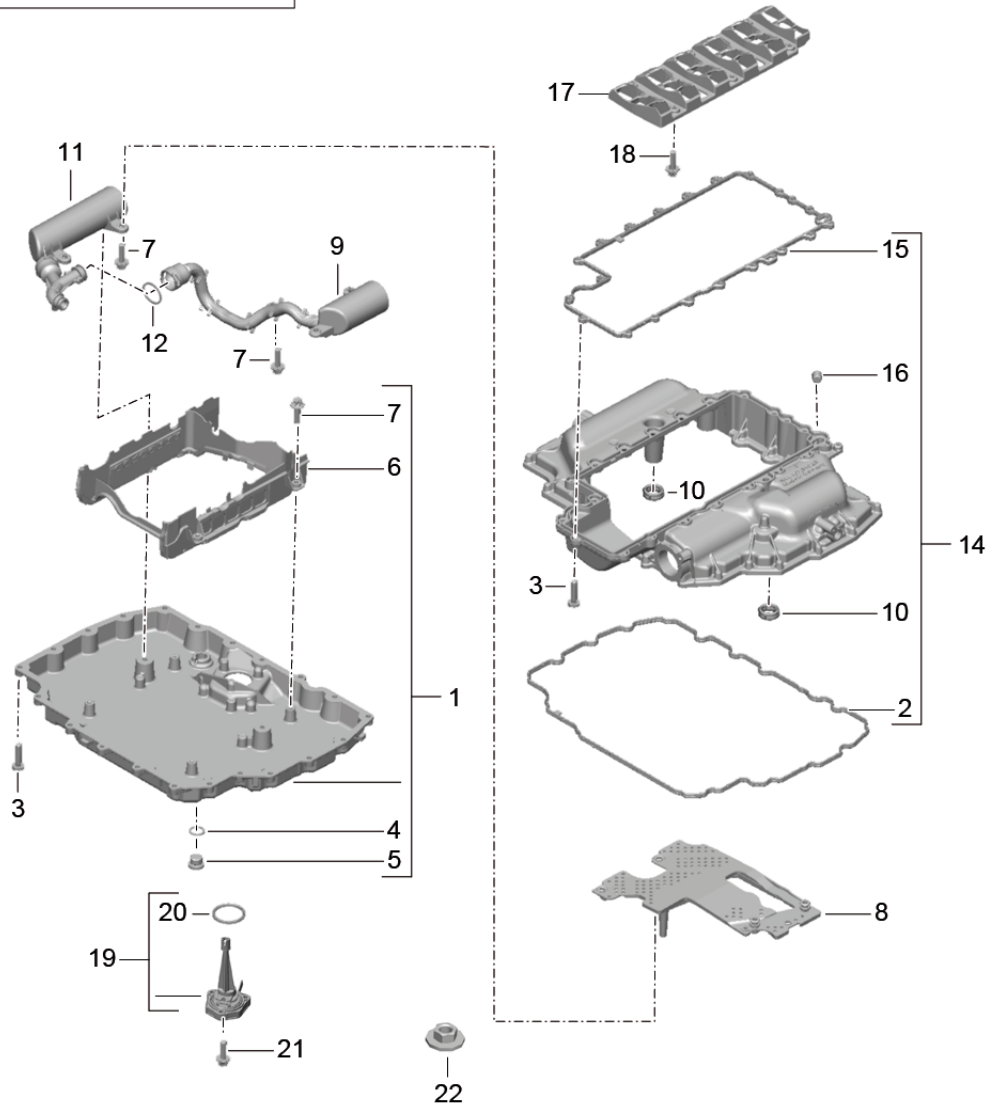

Model: 981C14

Model life 2014>>2016

Model: 981C14

Model life 2014>>2016

Pos	Part Number	Description	Remark	Qty	Model
1	9A1 107 032 75	oil sump oil sump Lower part No longer use the part here		1	
1	9A1 107 032 76	oil sump Lower part		1	
2	9A1 107 325 02	gasket for oil sump		1	
3	9A1 107 313 00	Torx screw M 6 X 25		44	
4	900 123 106 30	seal ring A 18 X 24		1	
5	900 219 020 31	sealing plug M 18 X 1,5		1	
6	9A1 107 243 75	filler plate		1	
7	900 385 019 01	Torx screw M6 X 20		10	
8	9A1 107 420 01	oil separator		1	
9	9A1 107 383 01	oil separator		1	
10	9A1 107 327 00	seal ring		3	
11	9A1 107 380 01	oil separator		1	
12	999 707 651 40	O-ring 20,0 X 3,8		2	
14	9A1 107 031 20	oil sump-upper part		1	
15	9A1 107 315 03	gasket for oil sump		1	
16	900 063 010 01	sealing plug M8 X 1,0		1	
17	9A1 101 010 00	oil separator		1	
18	900 385 019 01	Torx screw M6 X 20		6	
19	958 606 160 10	oil level sensor		1	
20	038 103 196 B	seal ring		1	
21	900 385 072 01	Torx screw BM 6 X 25		3	
22	999 076 056 01	Hexagon nut M 5		2