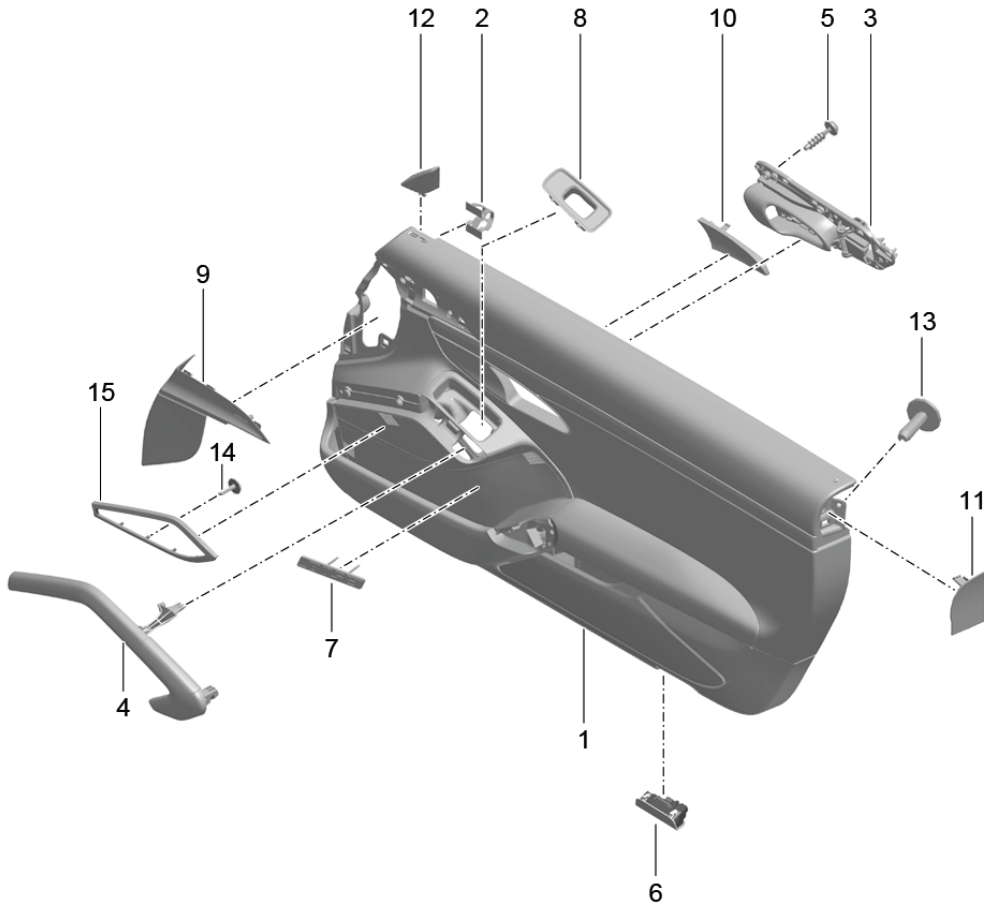

Model: 981C14

Model life 2014>>2016