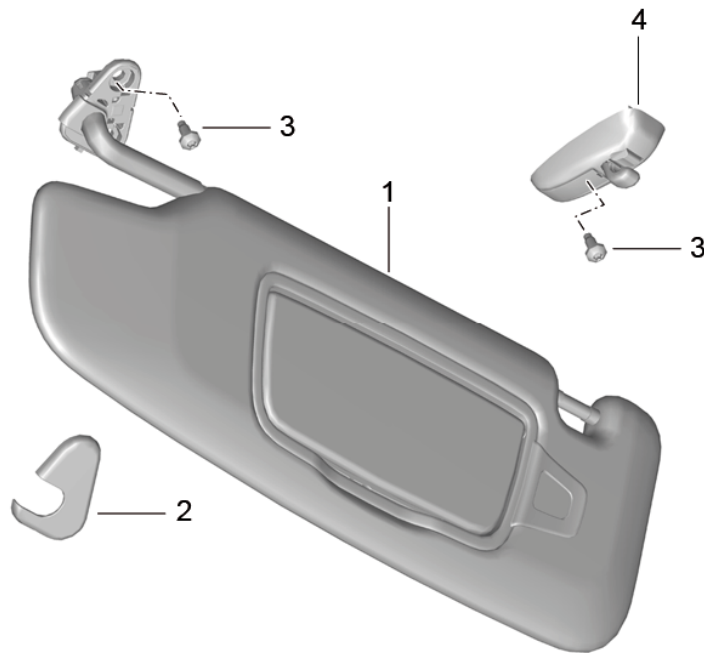

Model: 981C14

Model life 2014>>2016