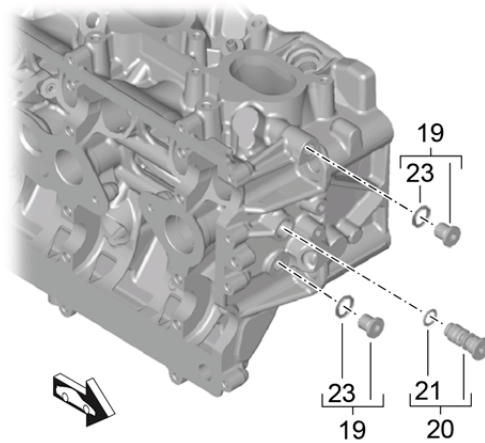

Model: 981C14 Model life 2014>>2016

Pos	Part Number	Description	Remark	Qty	Model
		Cylinder head with: Valves Cylinder head gasket Valve cover			
1	9A1 104 919 15	Cylinder head Cyl. 1 - 3		1	A122
(1)	9A1 104 913 15	Cylinder head Cyl. 1 - 3		1	A123
(1)	9A1 104 920 15	Cylinder head Cyl. 4 - 6		1	A122
(1)	9A1 104 914 15	Cylinder head Cyl. 4 - 6		1	A123
2	9A1 104 143 04	Cylinder head gasket Cyl. 1 - 3		1	A123
(2)	9A1 104 142 04	Cylinder head gasket Cyl. 4 - 6		1	A123
(2)	9A1 104 145 04	Cylinder head gasket Cyl. 1 - 3		1	A122
(2)	9A1 104 144 04	Cylinder head gasket Cyl. 4 - 6		1	A122
3	9A1 105 731 03	Seal Valve cover Cyl. 1 - 3		1	
(3)	9A1 105 732 03	Seal Valve cover Cyl. 4 - 6		1	
4	999 707 404 40	O-ring Hall sensor 17,05 X 1,78 To Use 997.606.106.03 No longer use the part here		1	
5	9A1 104 191 00	Torx screw M 12 X 1,5 X 140		4	
6	9A1 104 191 02	Torx screw M 12 X 1,5 X 140		12	
7	900 385 072 01	Torx screw M 6 X 25		11	
8	900 385 108 02	Torx screw M 6 X 80		2	
9	9A1 105 231 04	Valve cover Cyl. 1 - 3		1	
(9)	9A1 105 232 04	Valve cover Cyl. 4 - 6		1	
10	9A1 107 313 00	Torx screw M 6 X 25		40	
11	900 385 041 01	Torx screw M 6 X 12		X	
12	900 385 112 01	Torx screw M 5 X 12		8	
13	997 606 106 03	Hall sensor		2	
14	900 387 264 01	Socket head bolt M 6 X 16		2	
14	N 105 464 03	Discontinued part Hexagon socket head bolt M 6 X 16		2	

Model: 981C14

Model life 2014>>2016