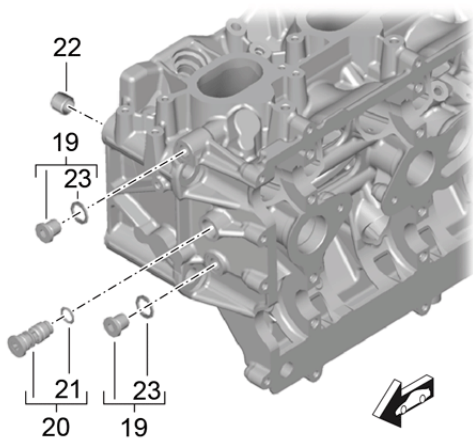

Model: 981C14 Model life 2014>>2016

Pos	Part Number	Description	Remark	Qty	Model
		Cylinder head with: Valves Cylinder head gasket Valve cover			
1	9A1 104 919 15	Cylinder head Cyl. 1 - 3		1	A122
(1)	9A1 104 913 15	Cylinder head Cyl. 1 - 3		1	A123
(1)	9A1 104 920 15	Cylinder head Cyl. 4 - 6		1	A122
(1)	9A1 104 914 15	Cylinder head Cyl. 4 - 6		1	A123
2	9A1 104 143 04	Cylinder head gasket Cyl. 1 - 3		1	A123
(2)	9A1 104 142 04	Cylinder head gasket Cyl. 4 - 6		1	A123
(2)	9A1 104 145 04	Cylinder head gasket Cyl. 1 - 3		1	A122
(2)	9A1 104 144 04	Cylinder head gasket Cyl. 4 - 6		1	A122
3	9A1 105 731 03	Seal Valve cover Cyl. 1 - 3		1	
(3)	9A1 105 732 03	Seal Valve cover Cyl. 4 - 6		1	
4	999 707 404 40	O-ring Hall sensor 17,05 X 1,78 To Use 997.606.106.03 No longer use the part here		1	
5	9A1 104 191 00	Torx screw M 12 X 1,5 X 140		4	
6	9A1 104 191 02	Torx screw M 12 X 1,5 X 140		12	
7	900 385 072 01	Torx screw M 6 X 25		11	
8	900 385 108 02	Torx screw M 6 X 80		2	
9	9A1 105 231 04	Valve cover Cyl. 1 - 3		1	
(9)	9A1 105 232 04	Valve cover Cyl. 4 - 6		1	
10	9A1 107 313 00	Torx screw M 6 X 25		40	
11	900 385 041 01	Torx screw M 6 X 12		X	
12	900 385 112 01	Torx screw M 5 X 12		8	
13	997 606 106 03	Hall sensor		2	
14	900 387 264 01	Socket head bolt M 6 X 16		2	
14	N 105 464 03	Discontinued part Hexagon socket head bolt M 6 X 16		2	

Model: 981C14

Model life 2014>>2016