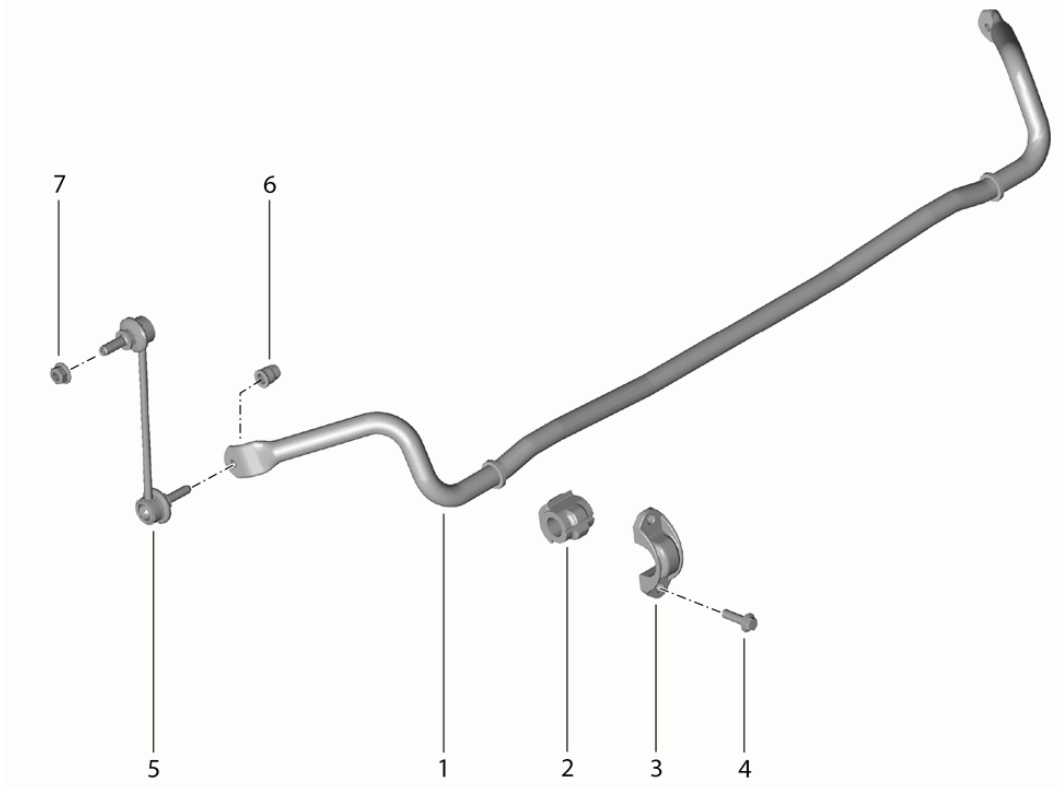

Model: 981C14

Model life 2014>>2016

Pos	Part Number	Description	Remark	Qty	Model
24	999 072 890 01	Hexagon bolt M 14 X 1,5 X 75		2	
25	981 331 043 03	Guide		2	
26	981 331 651 00	Nut lock		2	
27	999 084 445 01	Locknut M 12 X 1,5		2	
28	999 072 865 01	Hexagon bolt M 12 X 1,5 X 90		2	
29	981 331 481 00	Spoiler	left	1	PR:009
(29)	981 331 482 00	Spoiler	right	1	PR:009
30	999 072 829 01	Hexagon bolt M 10 X 45		2	

Model: 981C14

Model life 2014>>2016