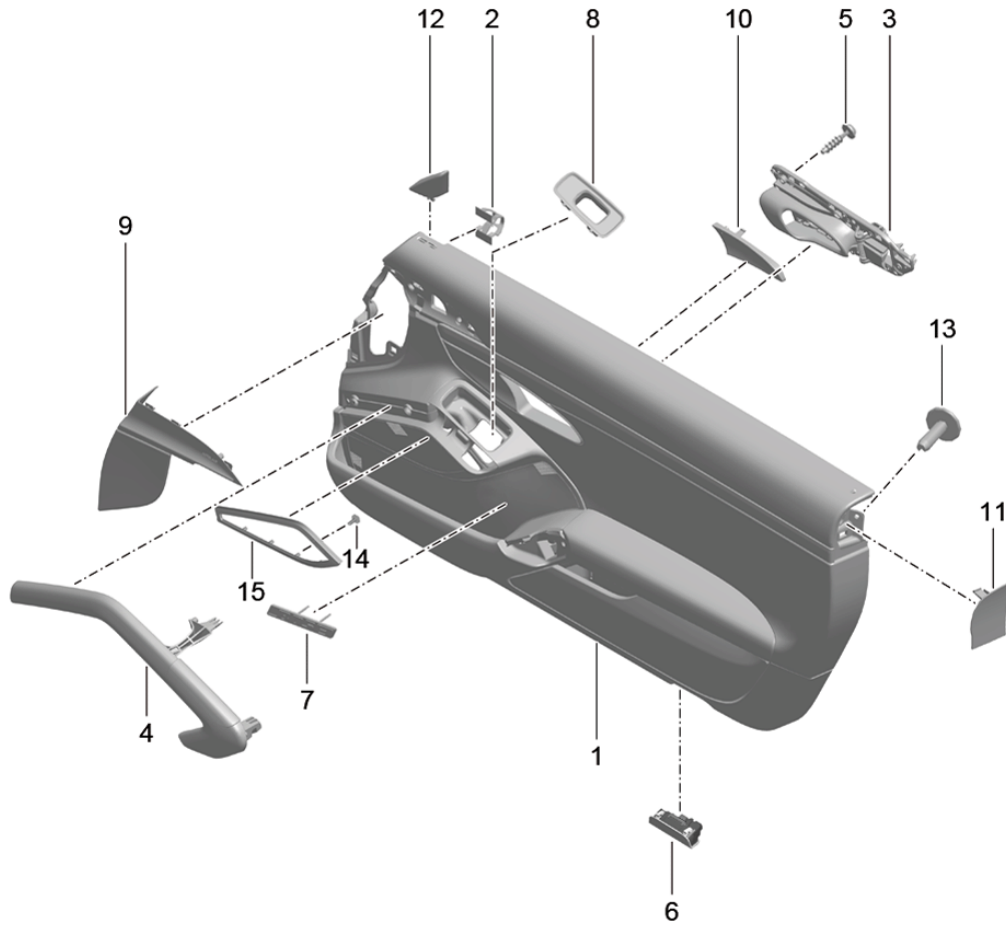

Model: 981C14

Model life 2014>>2016