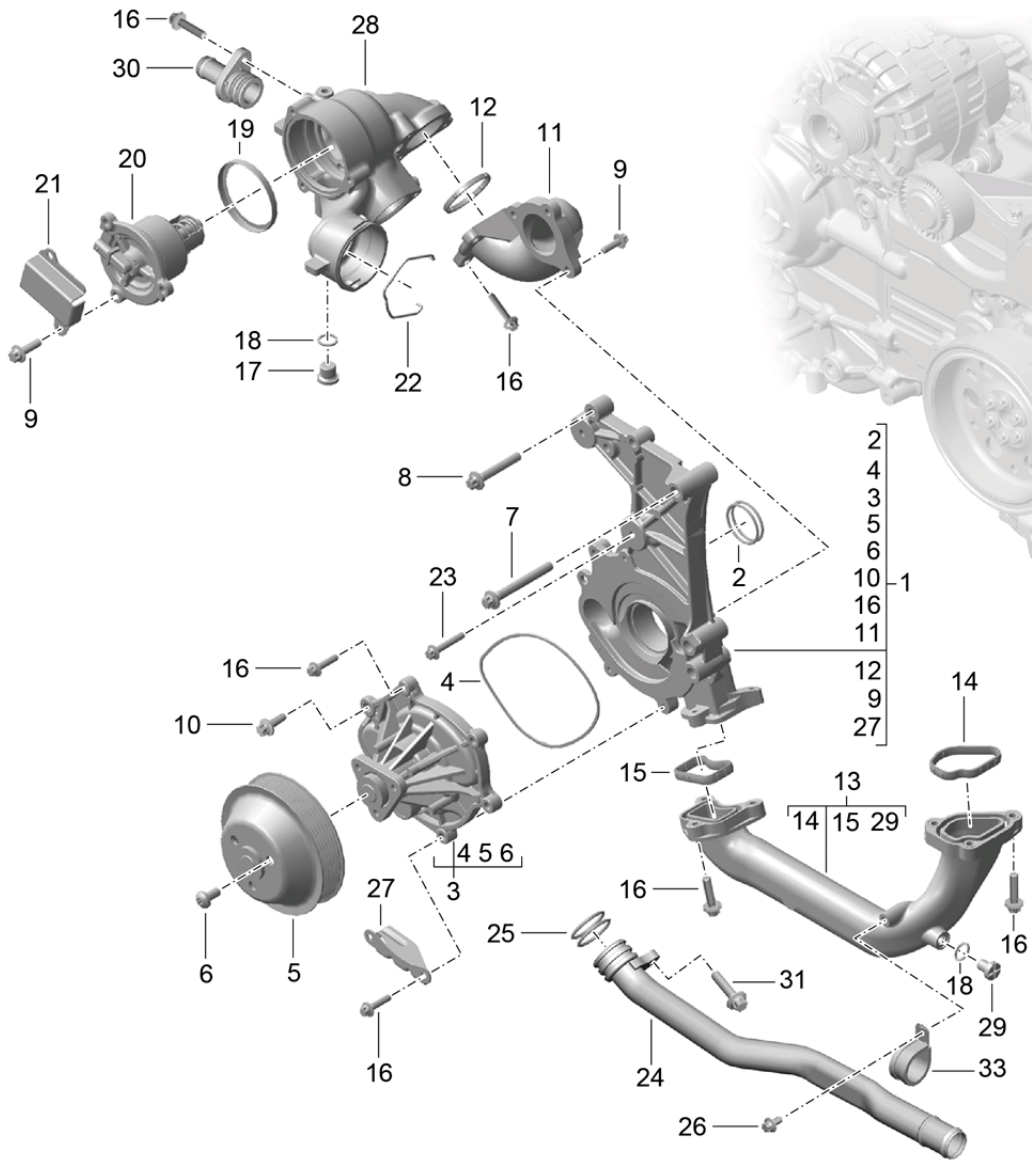

Model: 981C14

Model life 2014>>2016

Model: 981C14

Model life 2014>>2016

Pos	Part Number	Description	Remark	Qty	Model
1	9A1 106 039 00	Coolant pump thermostat housing Water pump housing (complete)		1	
1	9A1 106 039 01	Discontinued part Coolant pump housing (complete)		1	
2	999 707 604 40	O-ring 34,0 X 3,0		2	
3	9A1 106 048 01	Coolant pump (complete)		1	
4	9A1 106 217 00	Seal		1	
5	9A1 106 248 00	Coolant pump pulley		1	
6	999 073 104 01	Torx screw M8 X 16		3	
7	900 385 115 01	Torx screw M8 X 70		3	
8	900 385 071 01	Torx screw M8 X 50		3	
9	900 385 019 01	Torx screw M6 X 20		6	
10	900 385 114 01	Torx screw M8 X 25		1	
11	9A1 106 238 00	Water pipe		1	
12	9A1 106 215 00	Seal		2	
13	9A1 106 026 31	Water pipe		1	
14	9A1 106 326 00	Seal		1	
15	9A1 106 325 00	Water pipe Seal		1	
16	900 385 072 01	Torx screw M6 X 25		18	
17	900 219 018 30	sealing plug M14 X 1,5		1	
17	999 063 038 01	No longer use the part here sealing plug M14 X 1,5		1	
18	900 123 104 30	seal ring 14 X 18		2	
18	900 123 173 20	No longer use the part here seal ring 14 X 18		2	
19	9A1 106 559 00	Seal		1	
20	9A1 106 226 03	thermostat		1	
21	9A1 106 450 00	thermostat		1	
22	997 106 802 03	Guard plate		1	
22	997 106 802 03	Spring		1	
23	900 385 270 01	Hexagon head bolt M 6 X 35		1	
24	9A1 106 627 31	Water pipe		1	
24	9A1 106 627 32	Discontinued part Water pipe		1	
24	9A1 106 627 33	Discontinued part Water pipe		1	
25	999 707 657 40	O-ring 31 X 3		2	
25	999 707 589 40	O-ring 31 X 3		2	
26	999 919 283 01	Oval-head screw		1	
27	9A1 106 631 00	Bracket		1	
28	9A1 106 022 02	Water guide housing		1