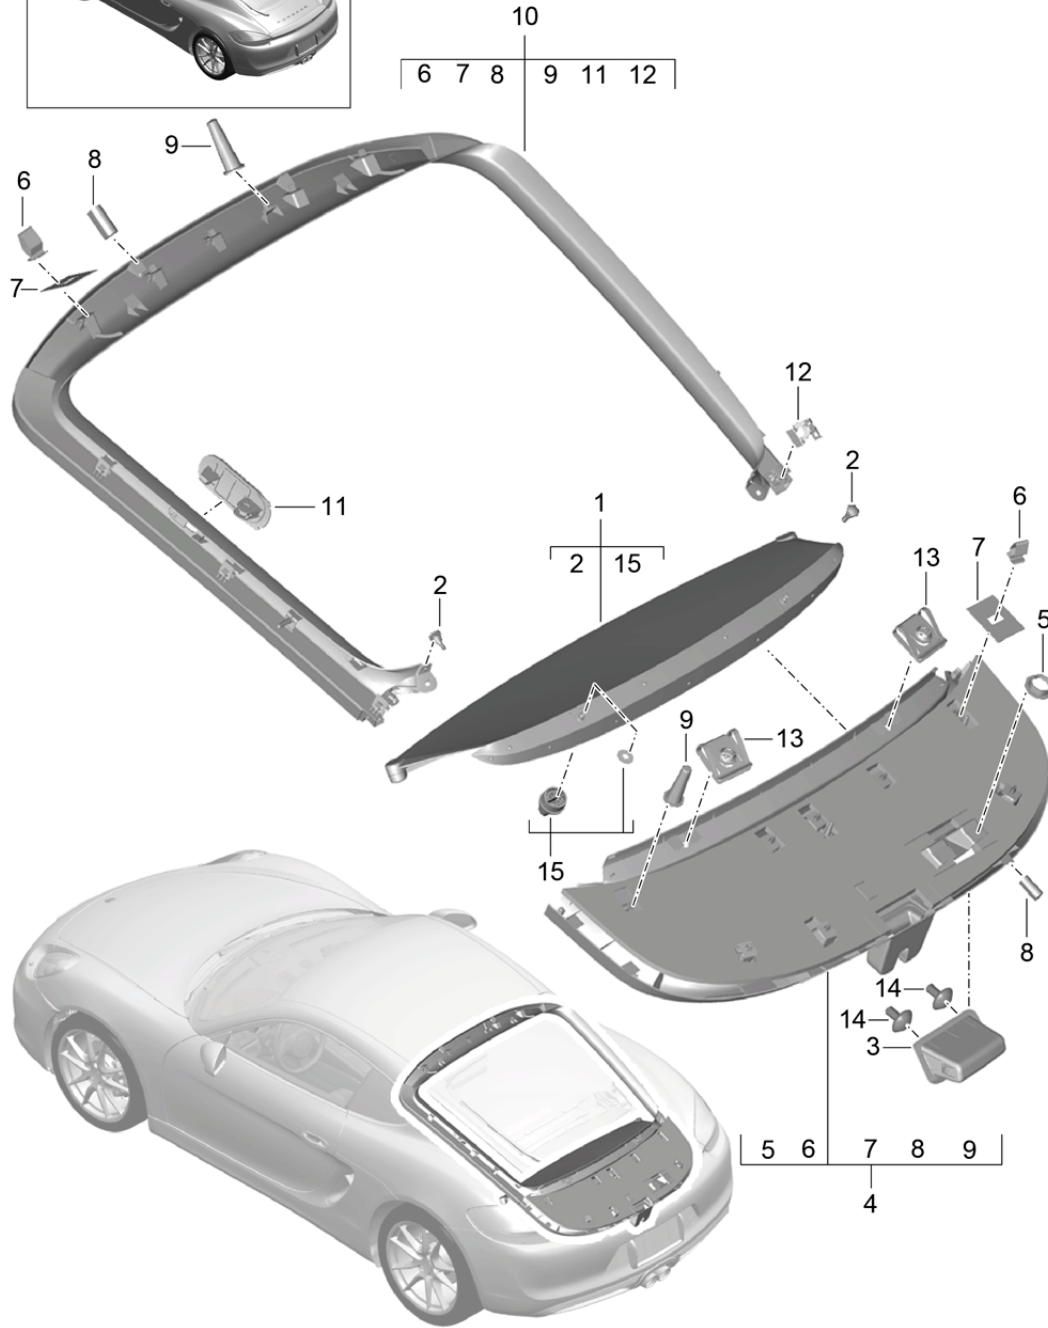

Model: 981C14

Model life 2014>>2016