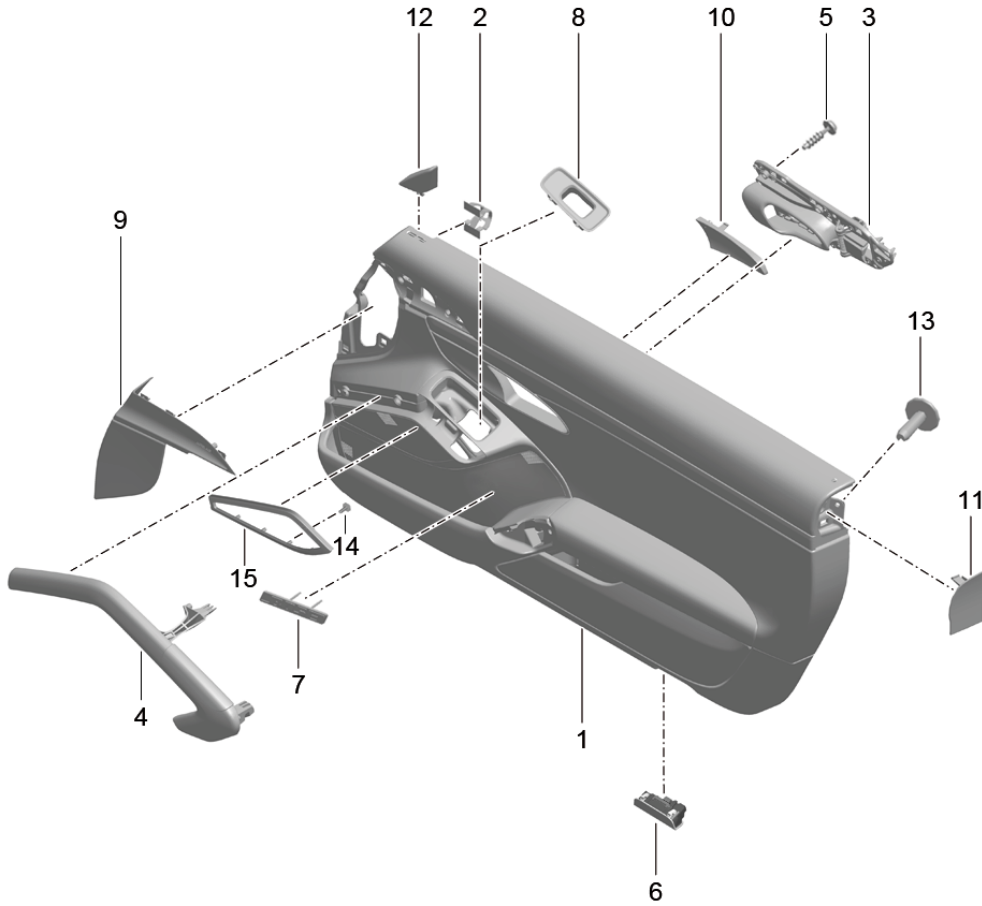

Model: 981C14

Model life 2014>>2016