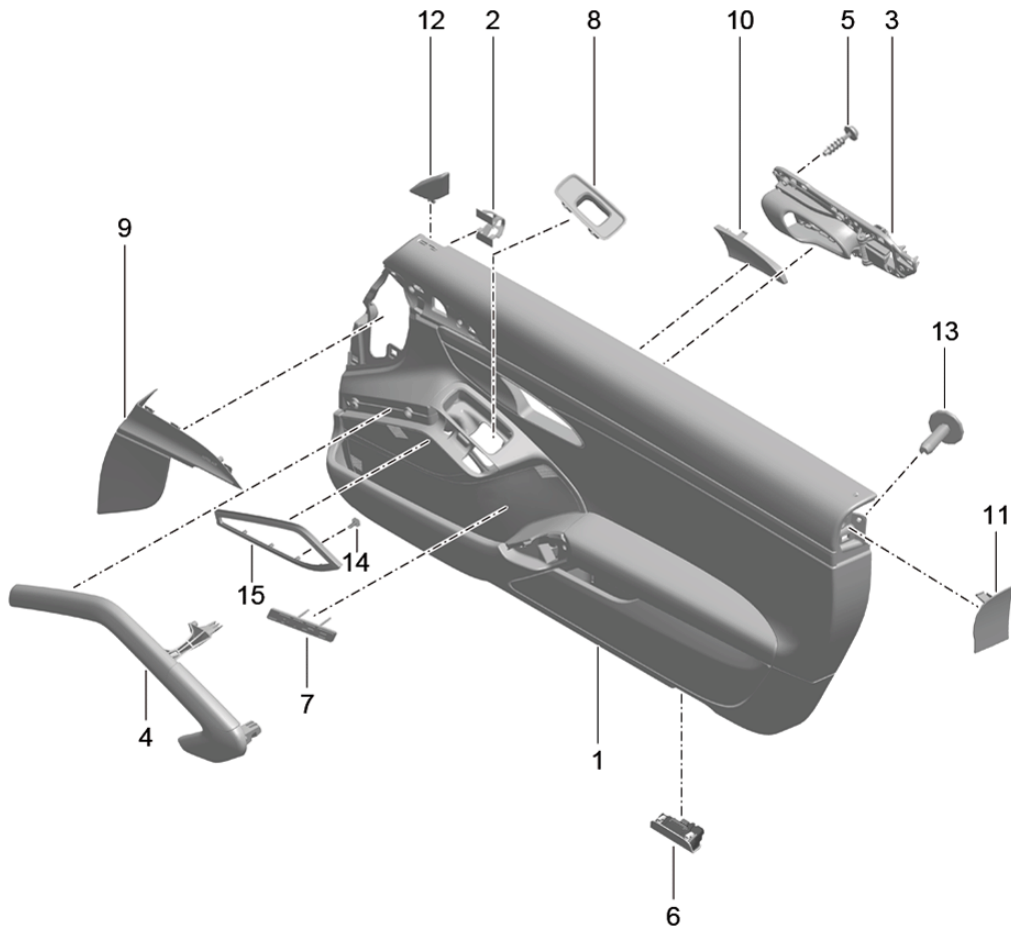

Model: 981C14

Model life 2014>>2016