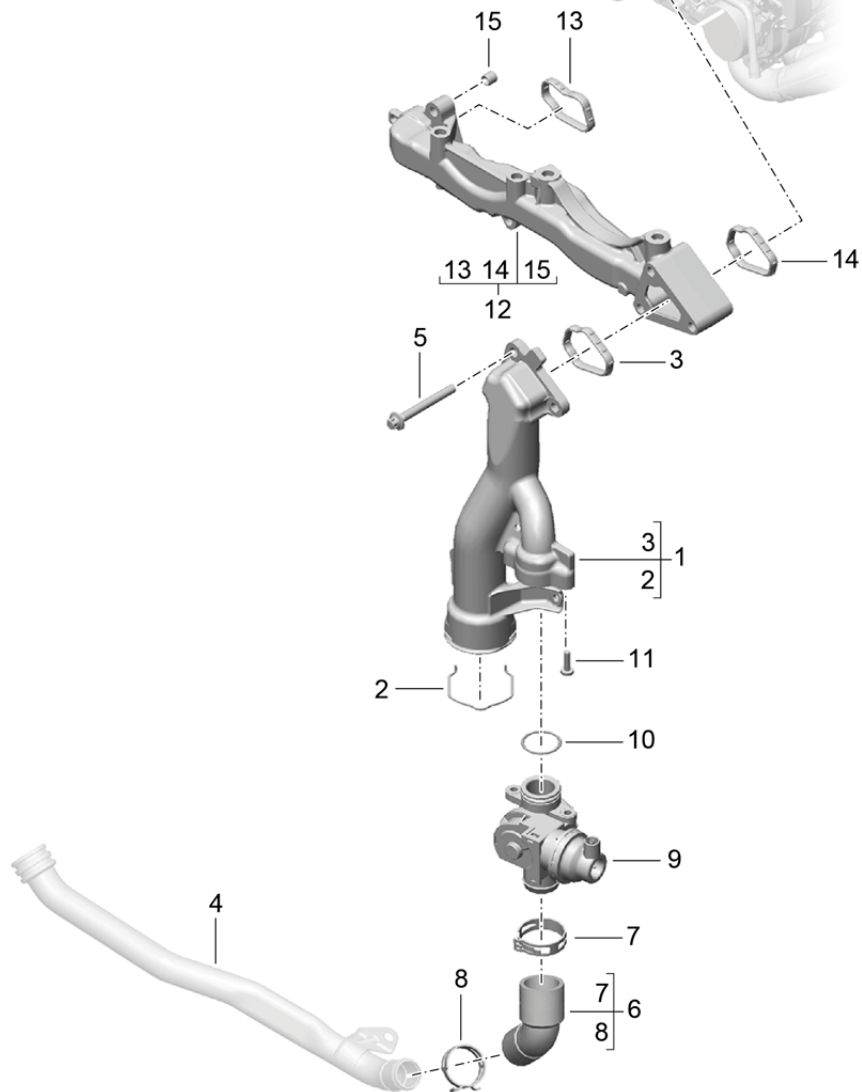

Model: 981C14

Model life 2014>>2016

Model: 981C14

Model life 2014>>2016

Pos	Part Number	Description	Remark	Qty	Model
1	9A1 106 034 31	Assembly carrier Water pipe Cooling water socket		1	
2	997 106 802 03	Spring		2	
3	9A1 102 322 40	Seal		1	
4		Water pipe see illustration:	105-000	1	
5	900 385 115 01	Torx screw M 8 X 70		3	
6	9A1 106 617 31	Water hose		1	
7	999 512 591 09	Hose clamp 40 X 12		1	
8	999 512 709 01	Hose clamp 35 X 12		1	
9	9A1 106 555 03	Valve		1	
10	999 707 654 40	O-ring 29,00 X 4,00		1	
11	999 073 344 01	flat round head bolt M 6 X 20		3	
12	9A1 102 013 00	Assembly carrier		1	
13	9A1 102 312 40	Seal		1	
14	9A1 102 322 40	Seal		1	
15	999 095 063 03	dowel sleeve M 6 X 10		5