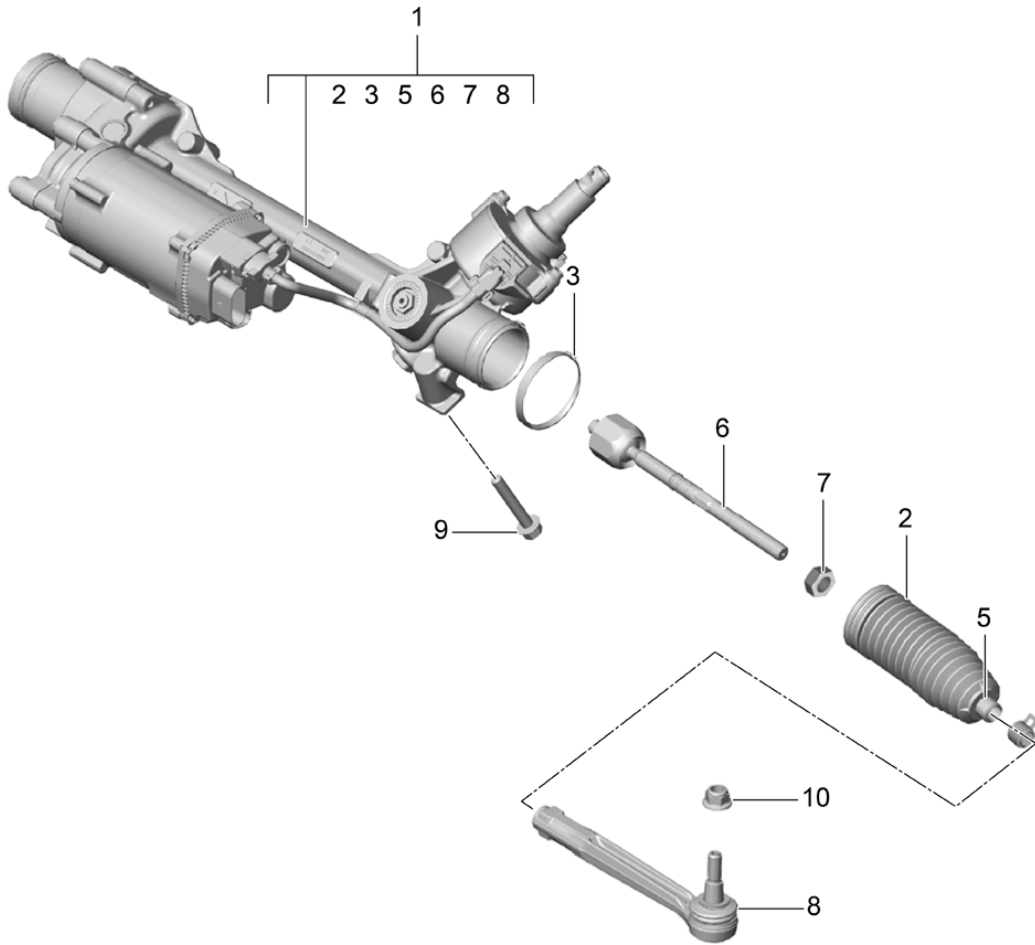

Model: 981C14

Model life 2014>>2016