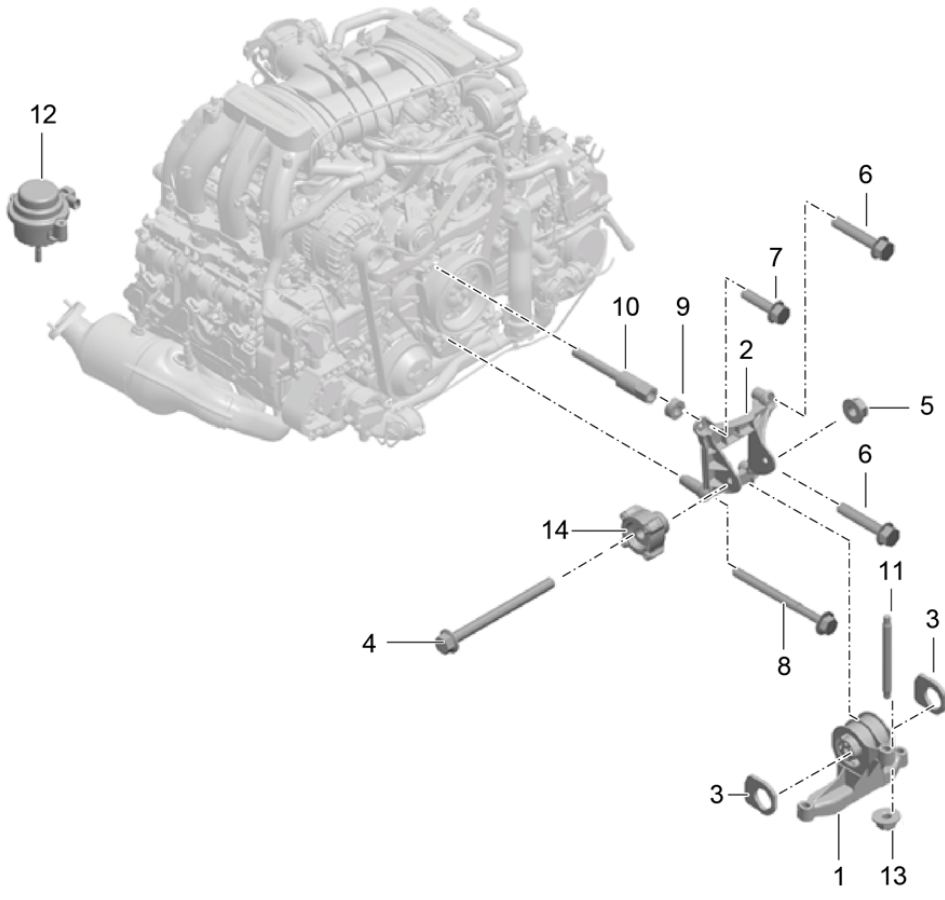

Model: 981C14

Model life 2014>>2016

Model: 981C14

Model life 2014>>2016

Pos	Part Number	Description	Remark	Qty	Model
1	9A1 375 046 02	Engine suspension		1	
2	9A1 375 124 02	Engine brackets		1	
3	9A1 375 267 02	Console for engine mounting		1	
(3)	9A1 375 268 02	Stop	left	1	
4	900 378 352 01	Stop	right	1	
		Hexagon bolt M12 X 1,5 X 145 Use		1	
		with:			
5	999 084 445 01	9A137526200 Locknut		1	
6	900 378 249 01	M 12 X 1,5 Hexagon bolt		4	
7	900 378 251 01	AM 10 X 55 Hexagon bolt		1	
8	999 217 171 01	M 10 X 40 Hexagon bolt		1	
9	999 209 115 01	M 10 X 125 spacer sleeve		1	
10	999 061 274 01	10,4 X 4,80 Spacer pin		1	
11	999 061 009 01	M 10 X 105 Threaded pin		3	
12		M 10 X 102,5 engine mounting		X	
13	999 084 648 01	see illustration: Hexagon nut	306-000	3	
		M 10 No longer use the part here			
13	999 076 053 01	Hexagon nut		3	
		M 10			
14	9A1 375 262 00	vibration damper		1	