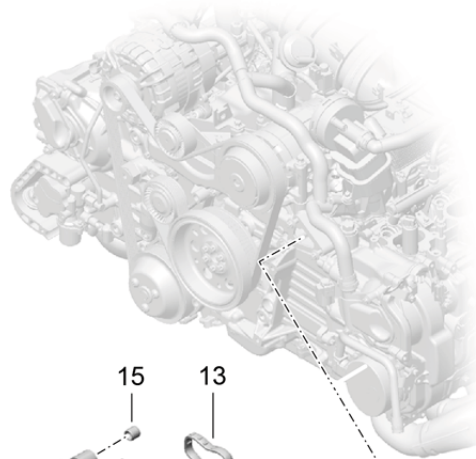

Model: 981C14

Model life 2014>>2016

Model: 981C14

Model life 2014>>2016

Pos	Part Number	Description	Remark	Qty	Model
1	9A1 106 034 31	Assembly carrier Water pipe Cooling water socket		1	
2	997 106 802 03	Spring		2	
3	9A1 102 322 40	Seal		1	
4		Water pipe see illustration:	105-000	1	
5	900 385 115 01	Torx screw M 8 X 70		3	
6	9A1 106 617 31	Water hose		1	
7	999 512 591 09	Hose clamp 40 X 12		1	
8	999 512 709 01	Hose clamp 35 X 12		1	
9	9A1 106 555 03	Valve		1	
10	999 707 654 40	O-ring 29,00 X 4,00		1	
11	999 073 344 01	flat round head bolt M 6 X 20		3	
12	9A1 102 013 00	Assembly carrier		1	
13	9A1 102 312 40	Seal		1	
14	9A1 102 322 40	Seal		1	
15	999 095 063 03	dowel sleeve M 6 X 10		5