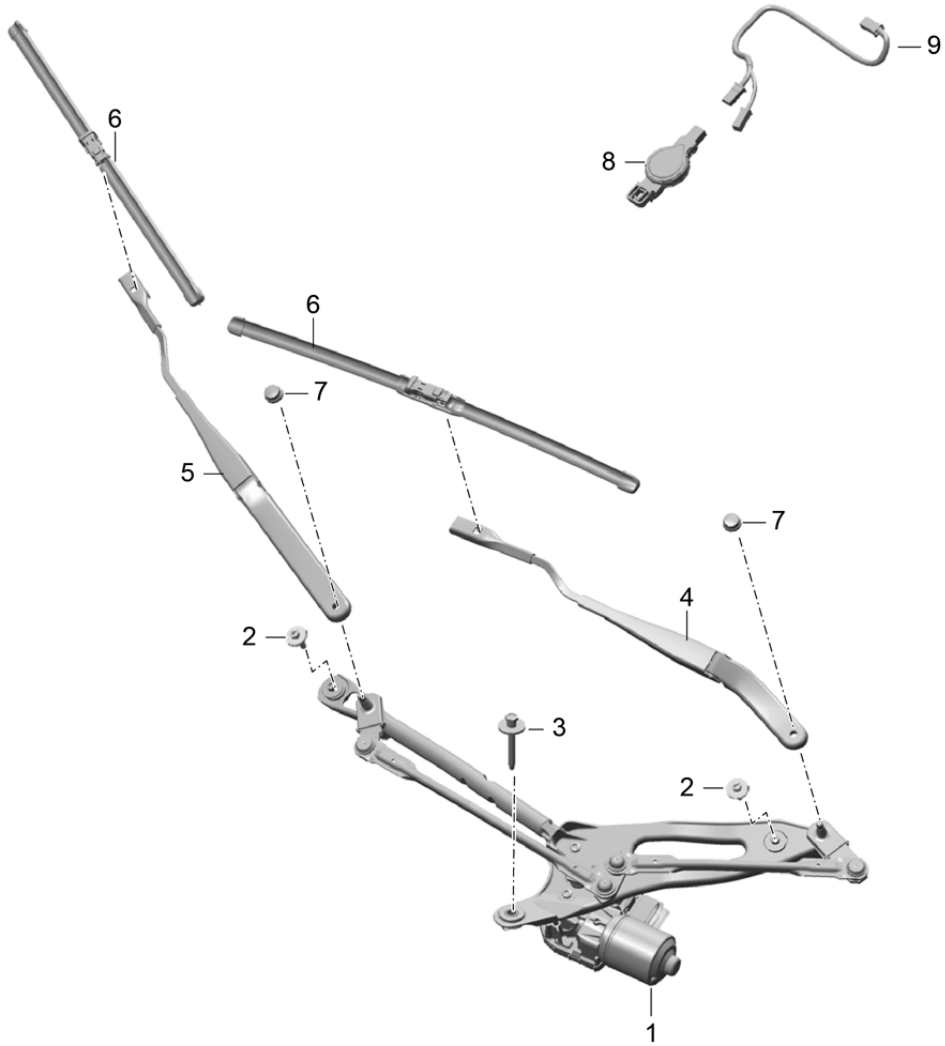

Model: 981C14

Model life 2014>>2016