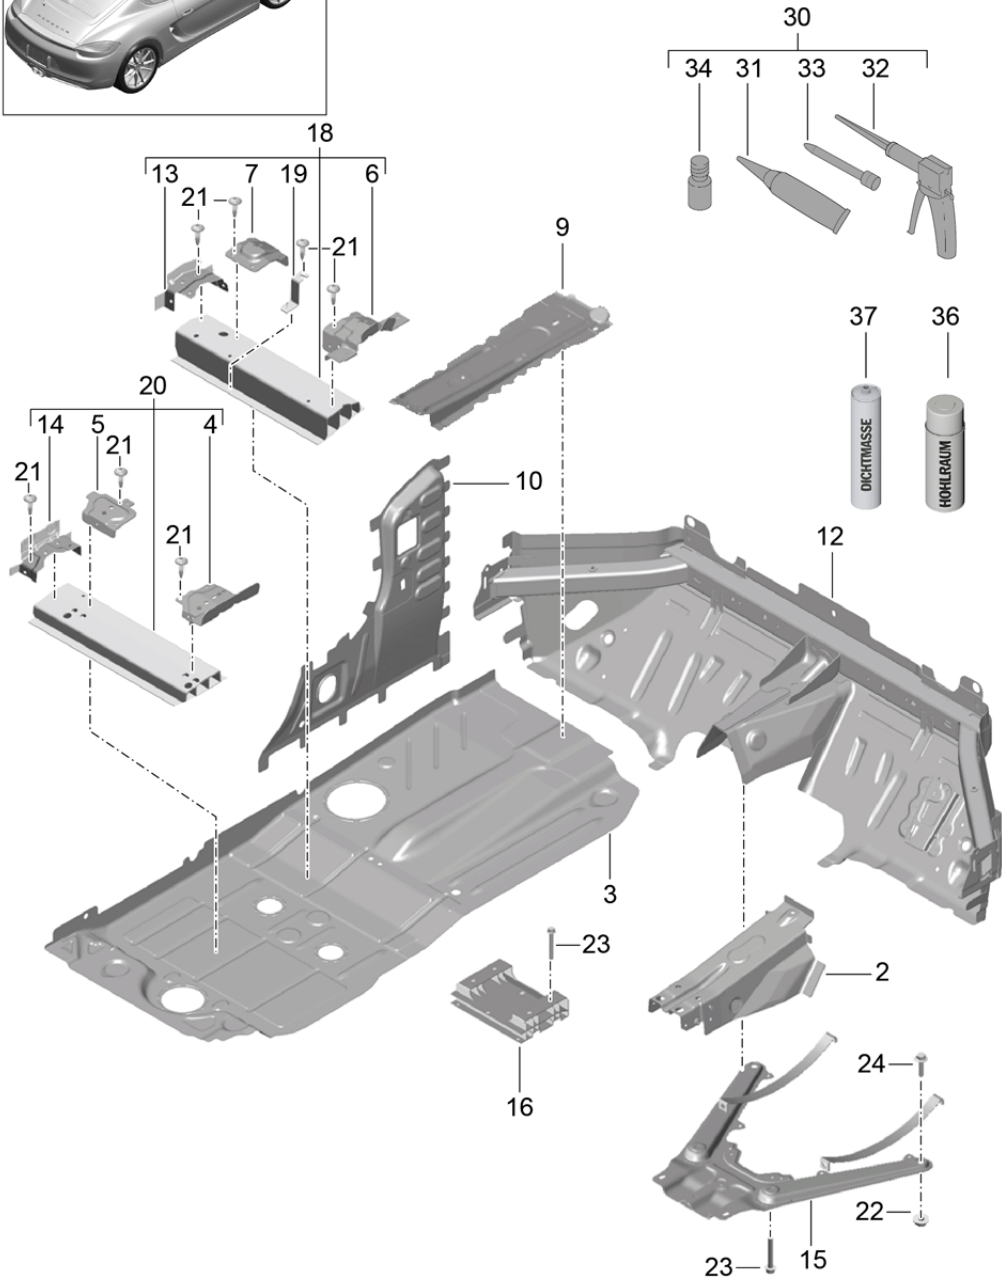

Model: 981C14

Model life 2014>>2016

Pos	Part Number	Description	Remark	Qty	Model
1	991 504 537 00	Dome strut Brace	left	1	
(1)	991 504 538 00	Brace	right	1	
2	N 105 728 02	bolt,hex.hd.with shoul.(combi) M8X50		1	
3	999 073 322 02	fillister hd. bolt M6X20		4	

Model: 981C14

Model life 2014>>2016