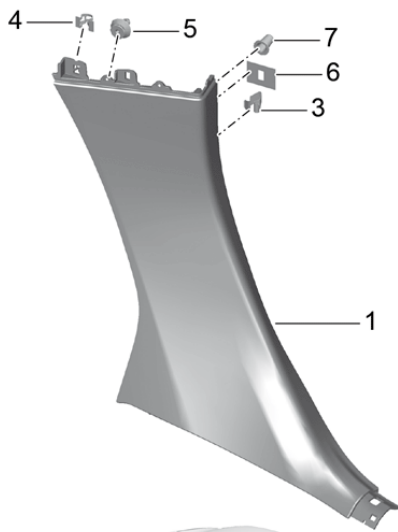

Model: 981C14 Model life 2014>>2016

Pos	Part Number	Description	Remark	Qty	Model
1	981 555 619 00	Trim Sill Support	left	1	
(1)	981 555 620 00	Sill Support	right	1	
2	999 507 533 02	Clamp 8,0 X 10		6	
3	999 507 839 01	Clip 3,5		X	
4	999 209 084 40	Distance piece 20 X 25 X 0,5		X	
5	997 555 857 00	Grommet Clip		4	
6	991 555 889 01	Grommet Clip		8	
7	991 555 019 04	Trim Sill (drivers side) Completed D - MJ 2014>>	lhd	1	PR:098
(7)	991 555 019 04 1E0 991 555 020 03	Black Trim Sill (drivers side) Completed D - MJ 2014>>	rhd	1	PR:099
8	991 555 020 03 1E0	Black Tip switch		1	
(9)	991 555 121 01	Trim Sill (passenger side) D - MJ 2014>>	see illustration: 903-005 rhd	1	PR:099
10	991 555 121 01 1E0 991 555 613 00	Black Insert Trim Sill		1	
11	991 555 122 03	Trim Sill (passenger side)	lhd	1	PR:098,-XTG
(11)	991 555 122 03 1E0 991 555 121 00	Black Trim Sill (passenger side)	rhd	1	PR:099,-XTG
	991 555 121 00 1E0	Black			

Model: 981C14

Model life 2014>>2016