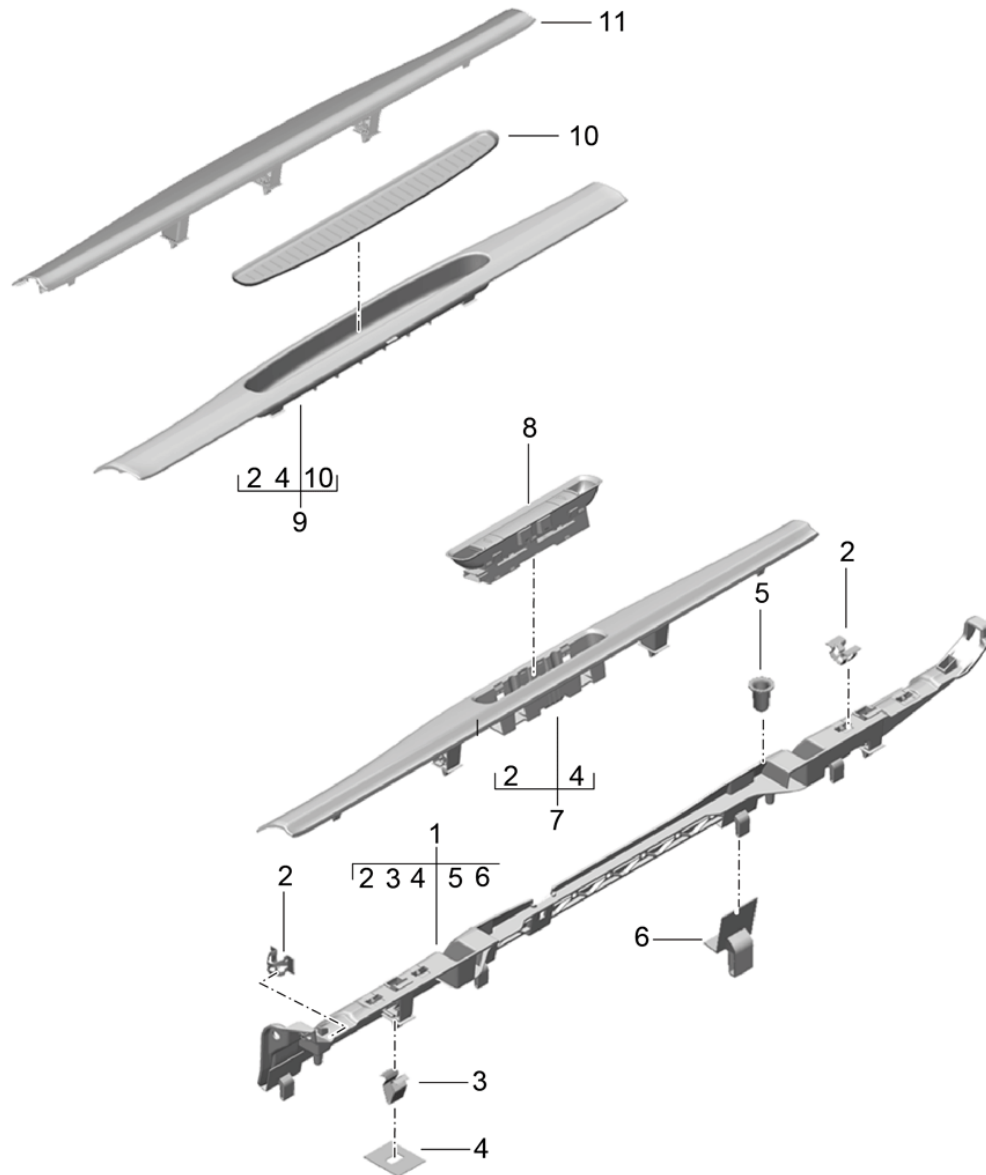

Model: 981C14

Model life 2014>>2016

Model: 981C14 Model life 2014>>2016

Pos	Part Number	Description	Remark	Qty	Model
1	981 555 619 00	Trim Sill Support	left	1	
(1)	981 555 620 00	Sill Support	right	1	
2	999 507 533 02	Clamp 8,0 X 10		6	
3	999 507 839 01	Clip 3,5		X	
4	999 209 084 40	Distance piece 20 X 25 X 0,5		X	
5	997 555 857 00	Grommet Clip		4	
6	991 555 889 01	Grommet Clip		8	
7	991 555 019 04	Trim Sill (drivers side) Completed D - MJ 2014>>	lhd	1	PR:098
(7)	991 555 019 04 1E0 991 555 020 03	Black Trim Sill (drivers side) Completed D - MJ 2014>>	rhd	1	PR:099
8	991 555 020 03 1E0	Black Tip switch		1	
(9)	991 555 121 01	Trim Sill (passenger side) D - MJ 2014>>	see illustration: 903-005 rhd	1	PR:099
10	991 555 121 01 1E0 991 555 613 00	Black Insert Trim Sill		1	
11	991 555 122 03	Trim Sill (passenger side)	lhd	1	PR:098,-XTG
(11)	991 555 122 03 1E0 991 555 121 00	Black Trim Sill (passenger side)	rhd	1	PR:099,-XTG
	991 555 121 00 1E0	Black