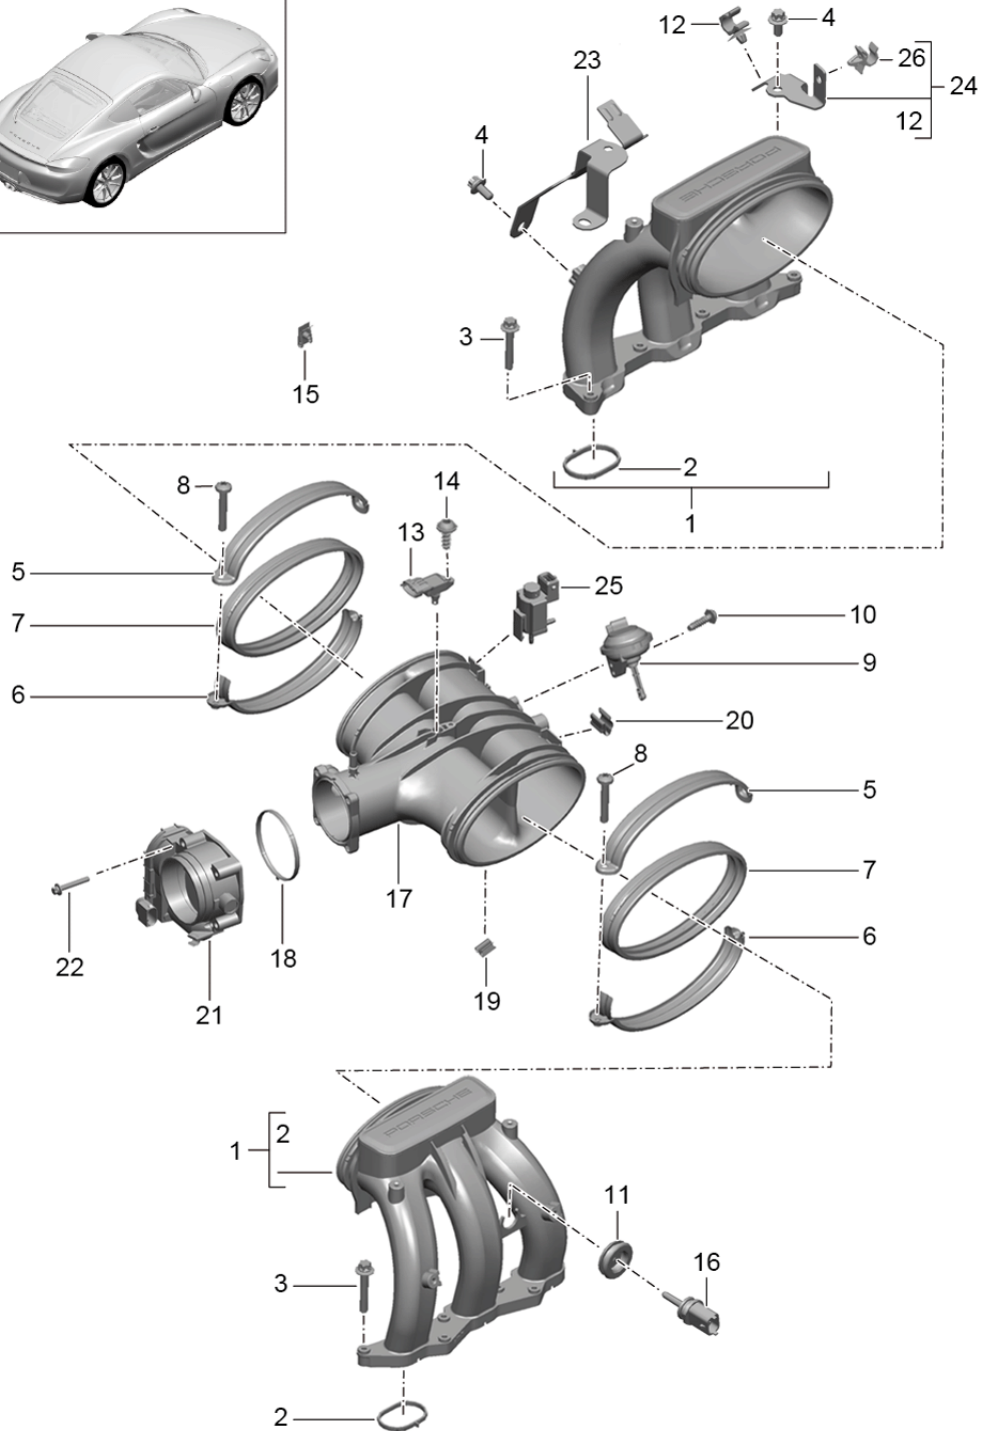

Model: 981C14

Model life 2014>>2016

Model: 981C14

Model life 2014>>2016

Pos	Part Number	Description	Remark	Qty	Model
1	9A1 110 115 30	intake air distributor		2	A122
(1)	9A1 110 115 02	throttle valve adapter		2	A123
2	9A1 110 215 01	intake air distributor		6	
3	900 385 270 01	Seal		12	
		Hexagon head bolt			
		BM 6 X 35			
4	900 385 041 01	Torx screw		9	
		BM 6 X 12			
5	9A1 110 212 01	Clamp		2	
		Upper part			
6	9A1 110 213 01	Clamp		2	
		Lower part			
7	9A1 110 210 01	Rubber sleeve		2	
8	999 073 352 02	flat round head bolt		2	
		M 6 X 35			
9	993 110 462 02	Vacuum unit		1	A123
10	999 919 265 01	Oval-head screw		2	A123
		5,0 X 18			
11	993 110 530 01	Grommet		1	
12	999 651 398 40	Cable holder		1	
		11,0 / 13,0			
13	948 606 180 00	Pressure sensor		1	
14	999 919 241 01	Oval-head screw		1	
		6,0 X 15			
15	999 591 882 01	panel nut		1	
		M 6			
16	997 606 213 00	Temperature sensor		1	
		Engine bay			
17	9A1 110 120 25	Resonance tube		1	A123
(17)	9A1 110 120 30	Resonance tube		1	A122
18	9A1 110 319 00	Seal		1	
19	999 507 153 01	Cable fastener		2	
		5,20			
20	999 507 652 01	Cable fastener		2	
		7,0 - 9,0			
21	997 605 115 01	throttle valve adapter		1	
22	900 385 045 01	Torx screw		4	
		BM 6 X 40			
23	9A1 110 293 01	Bracket		1	A123
(23)	9A1 110 283 01	Bracket		1	A122
24	9A1 110 247 00	Bracket		1	
		Tank ventilation			
25	7PP 906 270	Change-over valve		1	A123
26	999 507 675 40	Hose bracket		1	
		7,50 - 8,00