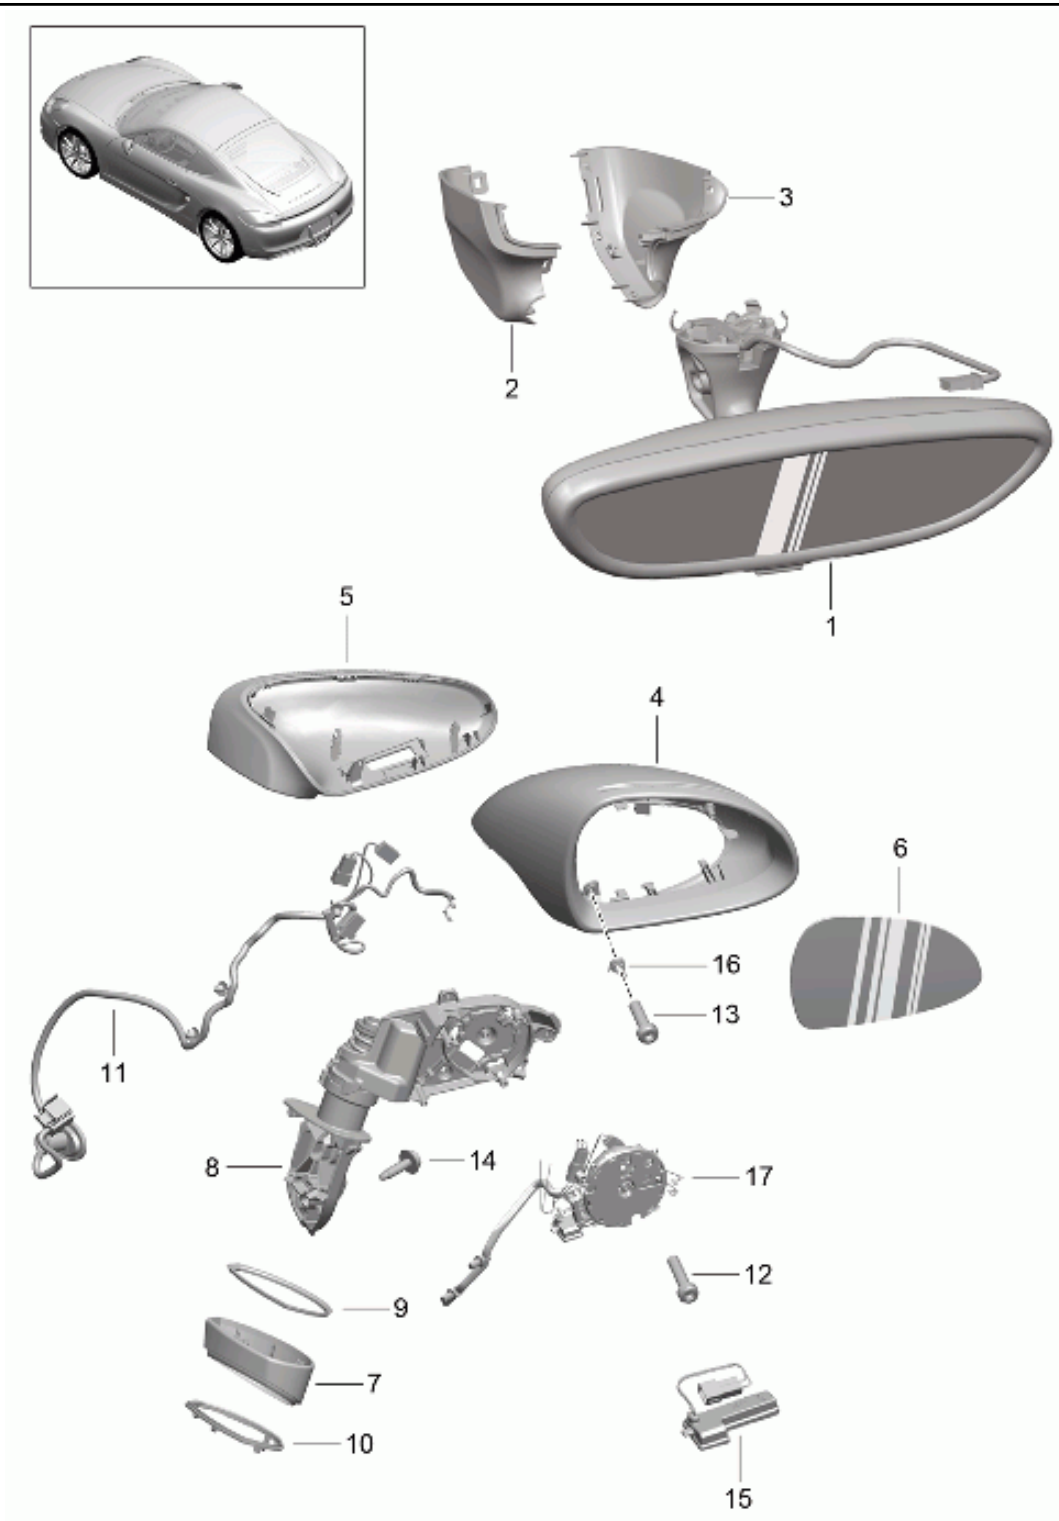

Model: 981C14

Model life 2014>>2016