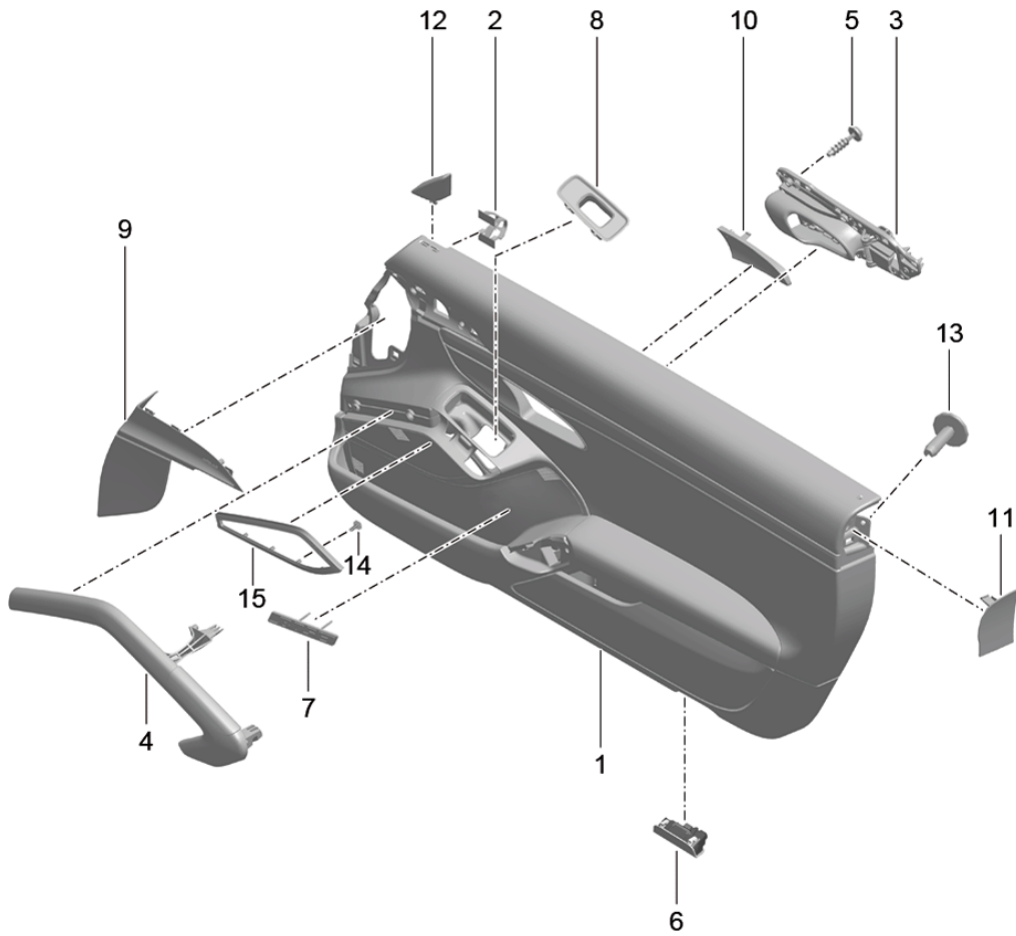

Model: 981C14

Model life 2014>>2016