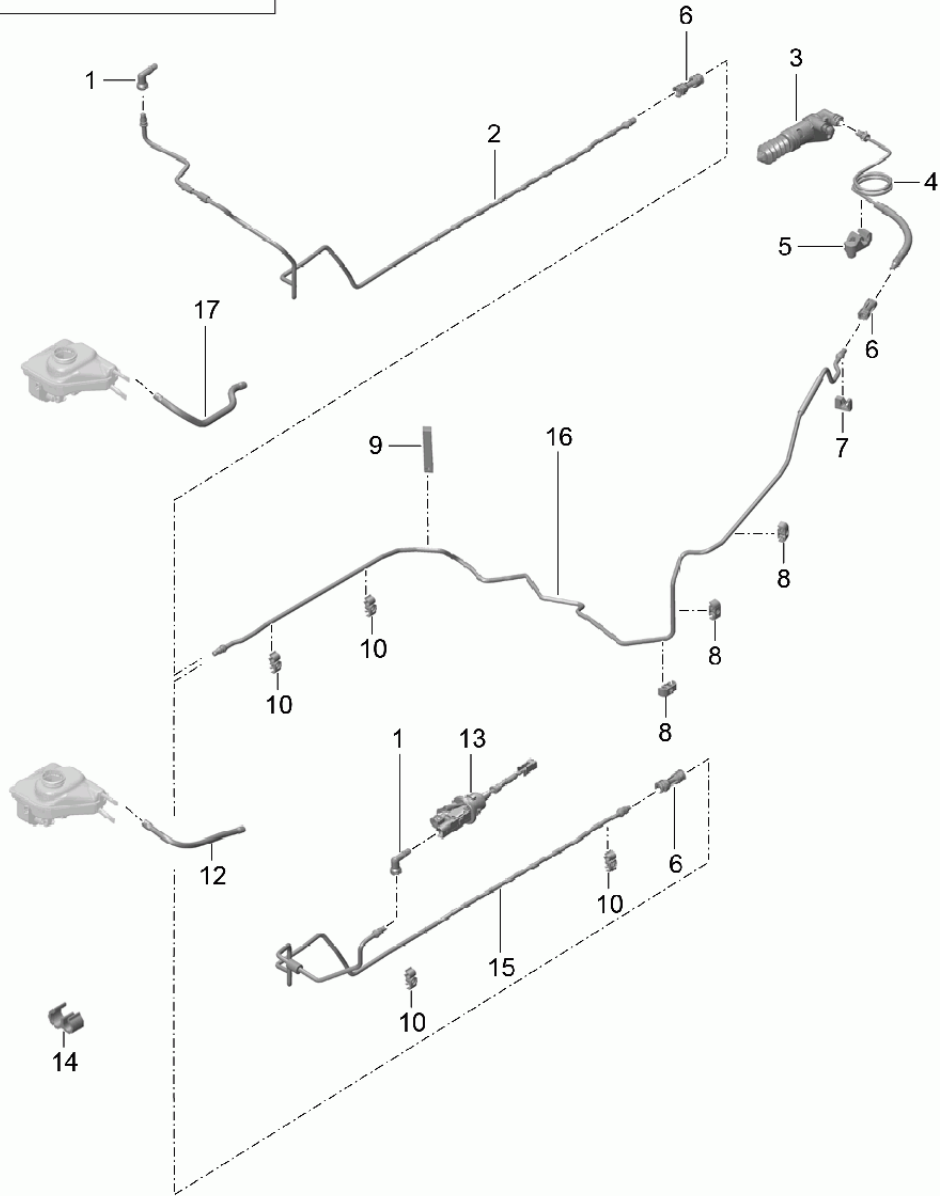

Model: 981C14 Model life 2014>>2016

Pos	Part Number	Description	Remark	Qty	Model
(6)	7PP 721 113	D >> - 05.11.2013 bush		2	PR:250
(6)	7PP 721 113 A	D >> - 05.11.2013 bush		4	PR:480
(6)	7PP 721 113 A	D - 06.11.2013>> bush		2	PR:250
7	991 423 081 00	D - 06.11.2013>> Servo spring		1	PR:480
8	955 423 581 00	bearing shell		2	PR:480
9	996 423 315 06	Servo spring Pin		1	
(9)	992 721 737	Servo spring D >> - 19.05.2016 Pin		1	
10	999 166 022 01	Servo spring D - 20.05.2016>> Kl-lock		1	
(10)	N 908 874 02	Pin D >> - 19.05.2016 Kl-lock		1	
11	1J0 721 165	Pin D - 20.05.2016>> Support		1	
12	955 423 341 00	push rod bearing shell		1	
13	955 423 720 00	Support		1	
14	991 423 275 00	Stop buffer		1	PR:098
(14)	991 423 276 00	Seal Firewall		1	PR:099
(14)	991 423 276 01	Seal Firewall No longer use the part here		1	PR:099

Model: 981C14

Model life 2014>>2016