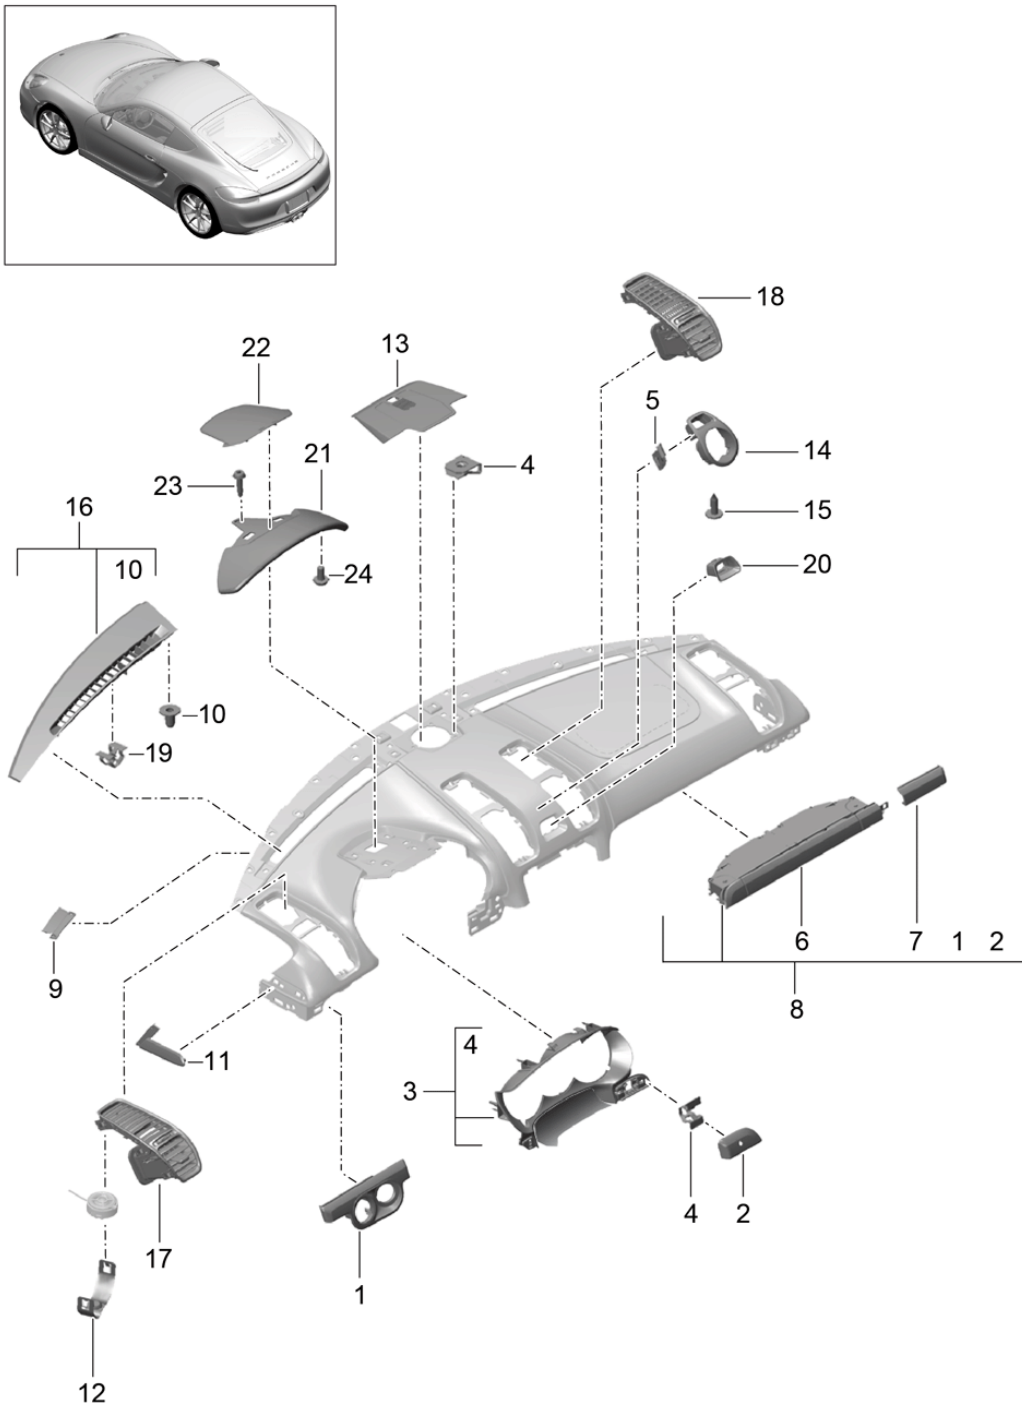

Model: 981C14 Model life 2014>>2016

Pos	Part Number	Description	Remark	Qty	Model
2	991 552 581 00	Insert A-pillar	left	1	
(2)	991 552 582 00	Insert A-pillar	right	1	
3	999 507 533 02	Clamp Mount Trim		26	
4	999 507 556 01	panel nut M5		X	
5	8E0 853 107	Clip		4	
6	955 552 107 00	Retaining clip		2	
8	991 552 620 00	Retainer for support frame	right	1	
(8)	991 552 619 00	Retainer for support frame	left	1	
9	999 919 278 01	Hexagon head bolt M6 X 20		X	
10	999 073 498 01	fillister hd. bolt M5X20		X	
11	991 552 111 01	Mounting frame PCM		1	
12	8T0 853 107	Clip		2	
13	991 552 825 01	Connecting piece	upper	1	PR:981
	991 552 825 01 1E0	Black	-AZ, EZ, DK, GQ, GR, GW, BL, BV, BX, BZ, NE, 99		
	991 552 825 01 6L0	Platinum Grey	-CZ		
	991 552 825 01 4H0	Luxor beige	-UZ		
	991 552 825 01 OW5	Carrera Red	-NG		
(13)	991 552 826 01	Connecting piece	lower	1	PR:981
	991 552 826 01 1E0	Black	-AZ, EZ, DK, GQ, GR, GW, BL, BV, BX, BZ, NE, 99		
	991 552 826 01 6L0	Platinum Grey	-CZ		
	991 552 826 01 4H0	Luxor beige	-UZ		
	991 552 826 01 OW5	Carrera Red	-NG		
14	991 552 360 02	bracket for airbag (passenger side)		1	
15	999 919 278 01	Hexagon head bolt M6X20		2	

Model: 981C14

Model life 2014>>2016