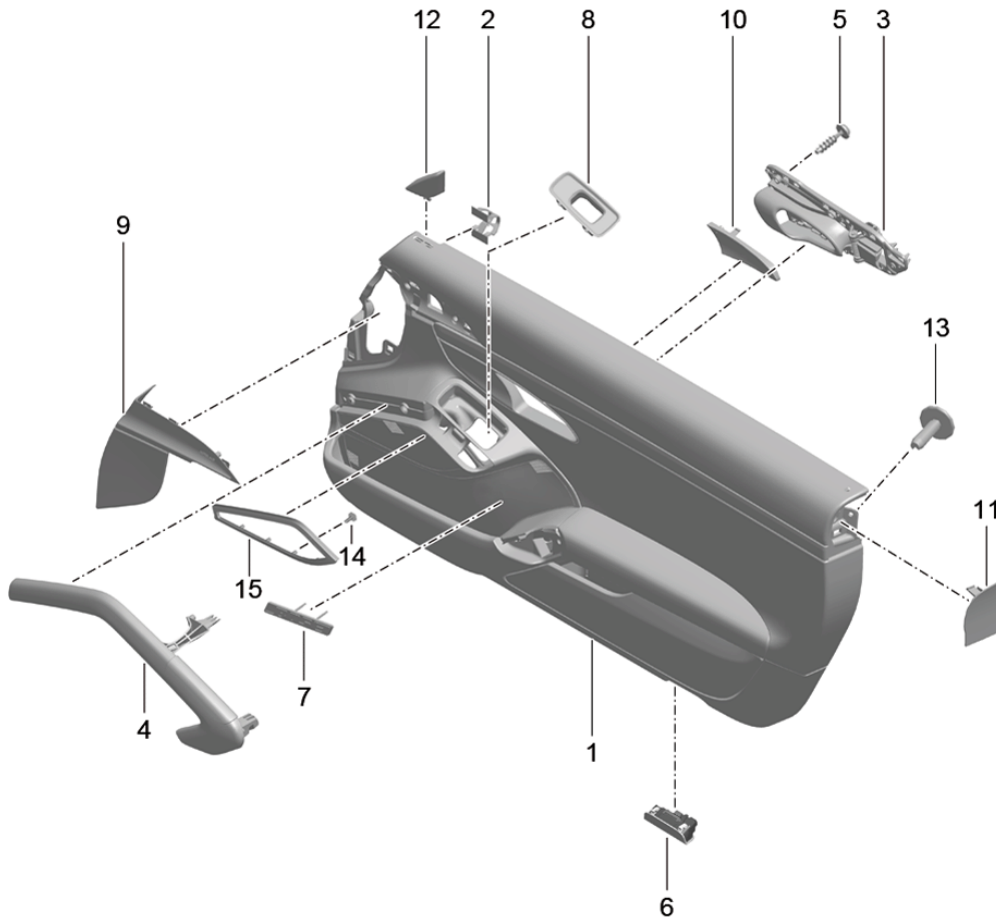

Model: 981C14

Model life 2014>>2016