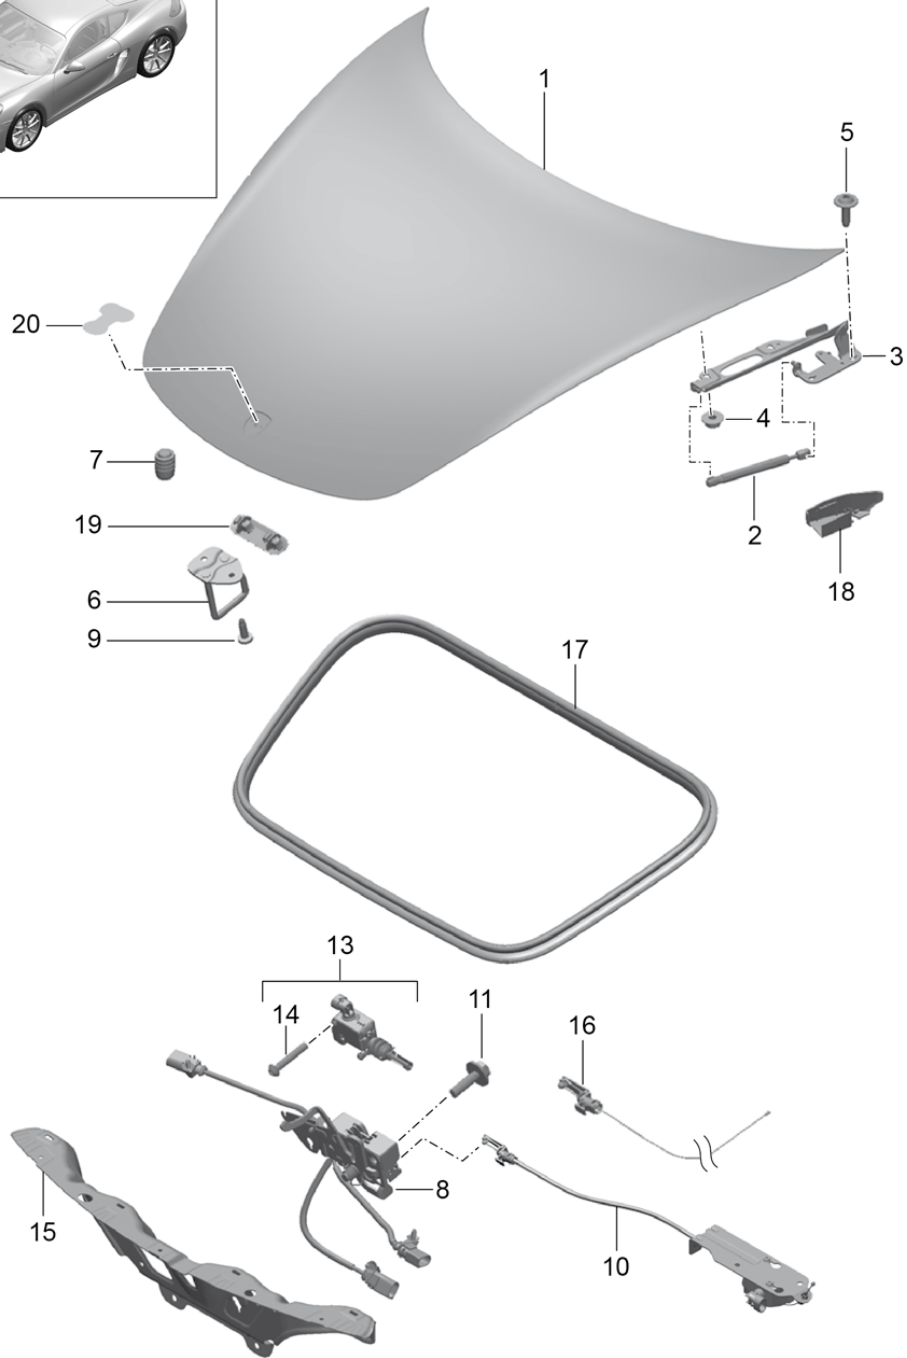

Model: 981C14

Model life 2014>>2016

Model: 981C14 Model life 2014>>2016

Pos	Part Number	Description	Remark	Qty	Model
1	991 511 011 03	Cover	front	1	
	991 511 011 03 GRV	Cover primed			
2	991 511 551 00	Gas filled strut		2	
3	991 511 151 02	Hinge	left	1	
(3)	991 511 152 02	Hinge	right	1	
4	999 076 066 09	Hexagon nut		4	
5	N 911 883 02	Hexagon socket head bolt M6 X 20		4	
6	991 511 051 00	Lock upper part		1	
7	999 703 140 40	Rubber buffer		2	
8	991 511 033 04	Lock lower part		1	
9	999 073 378 02	flat round head bolt M6 X 20		2	
10	991 504 117 01	throttle control element		1	
11	999 919 717 01	fillister hd. bolt 5,0 X 27		2	
15	991 504 533 01	retaining strip		1	
16	991 511 217 01	Cable Emergency operation		1	
17	991 511 611 03	Seal Cover		1	
18	991 511 651 01	Hose bracket	left	1	
	991 511 651 01 1E0	Black			
(18)	991 511 652 01	Hose bracket	right	1	
	991 511 652 01 1E0	Black			
19	991 511 649 00	Protective cap		1	
20	999 911 756 41	Adhesive film D - MJ 2015>>		1	